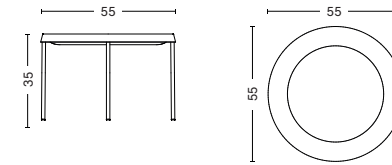

- TULOU COFFEE TABLE -

- TULOU COFFEE TABLE -

- TULOU COFFEE TABLE -

- TULOU COFFEE TABLE -

- TULOU COFFEE TABLE -

DIMENSIONS

Ø55 x H35 cm
Inner tray H30,5 cm

Ø75 x H35 cm
Inner tray H30,5 cm

- TULOU COFFEE TABLE -

MATERIALS

Spun steel tray with a tubular steel metal frame

COLOURS

COMBINATIONS

SIZE \ FRAME	OFF-WHITE	BLACK	MOCCA & BLACK	ORANGE & RUST	MATT GREEN & DARK MOSS
	Ø55 CM	•	•	•	•
Ø75 CM	•	•	•		