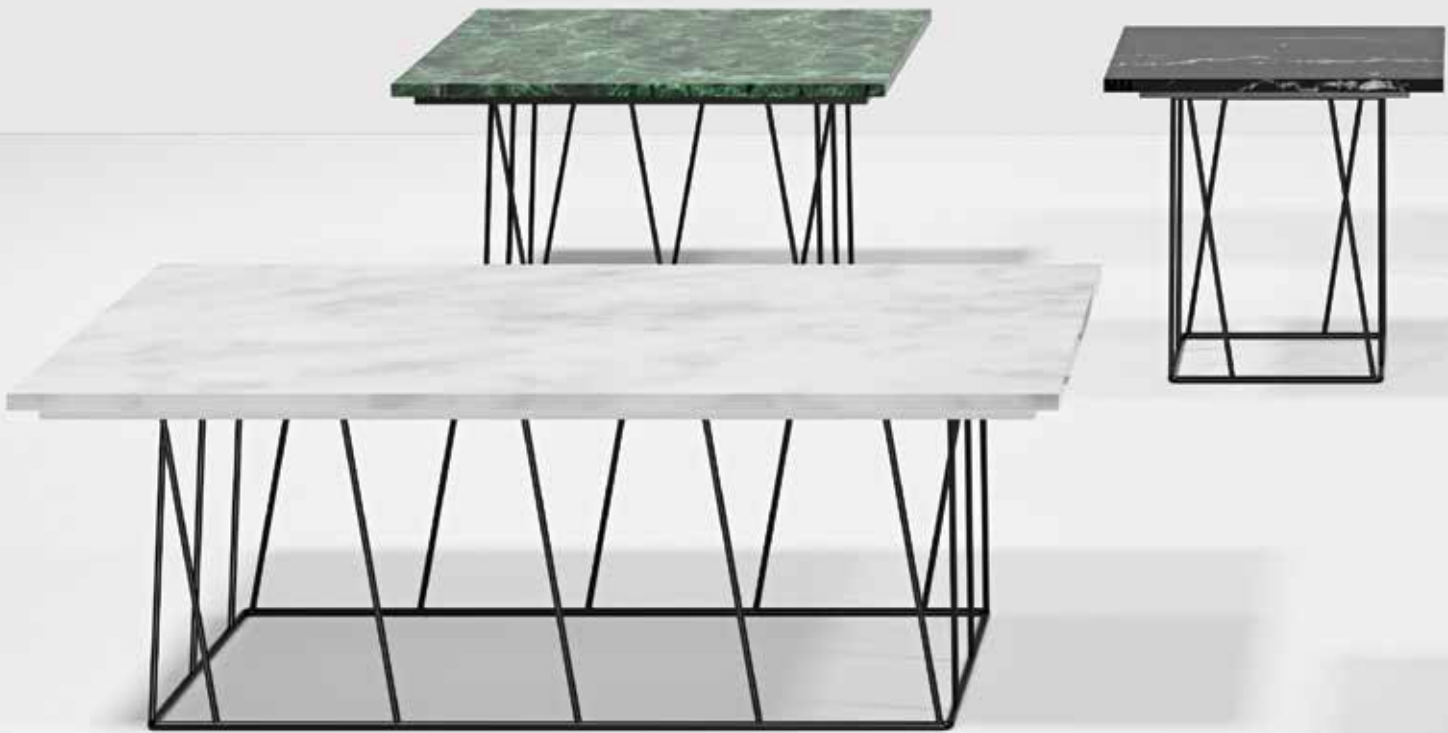

Brigitte

Dann

Helix

Join

hallway

BRIGITTE

small sideboard

cm
H76
W83
D45