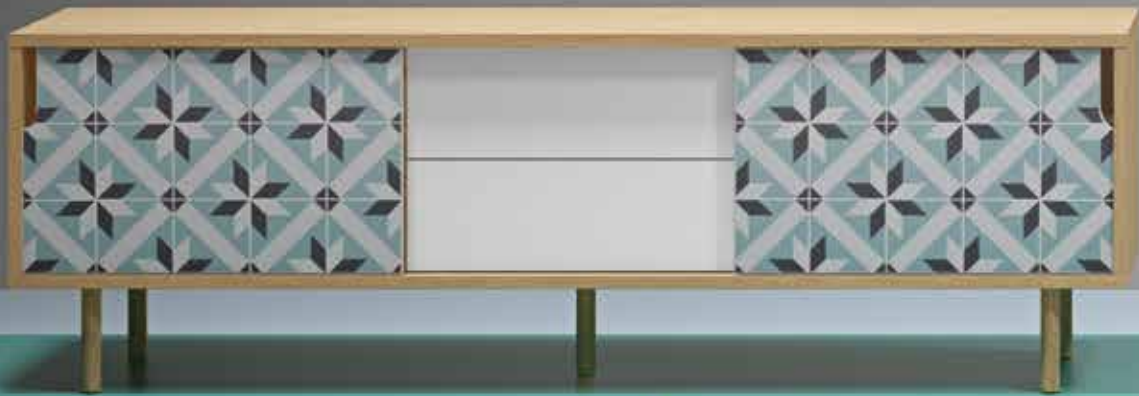

Brigitte

Dann

Helix

Join

hallway

BRIGITTE

small sideboard

cm
H76
W83
D45