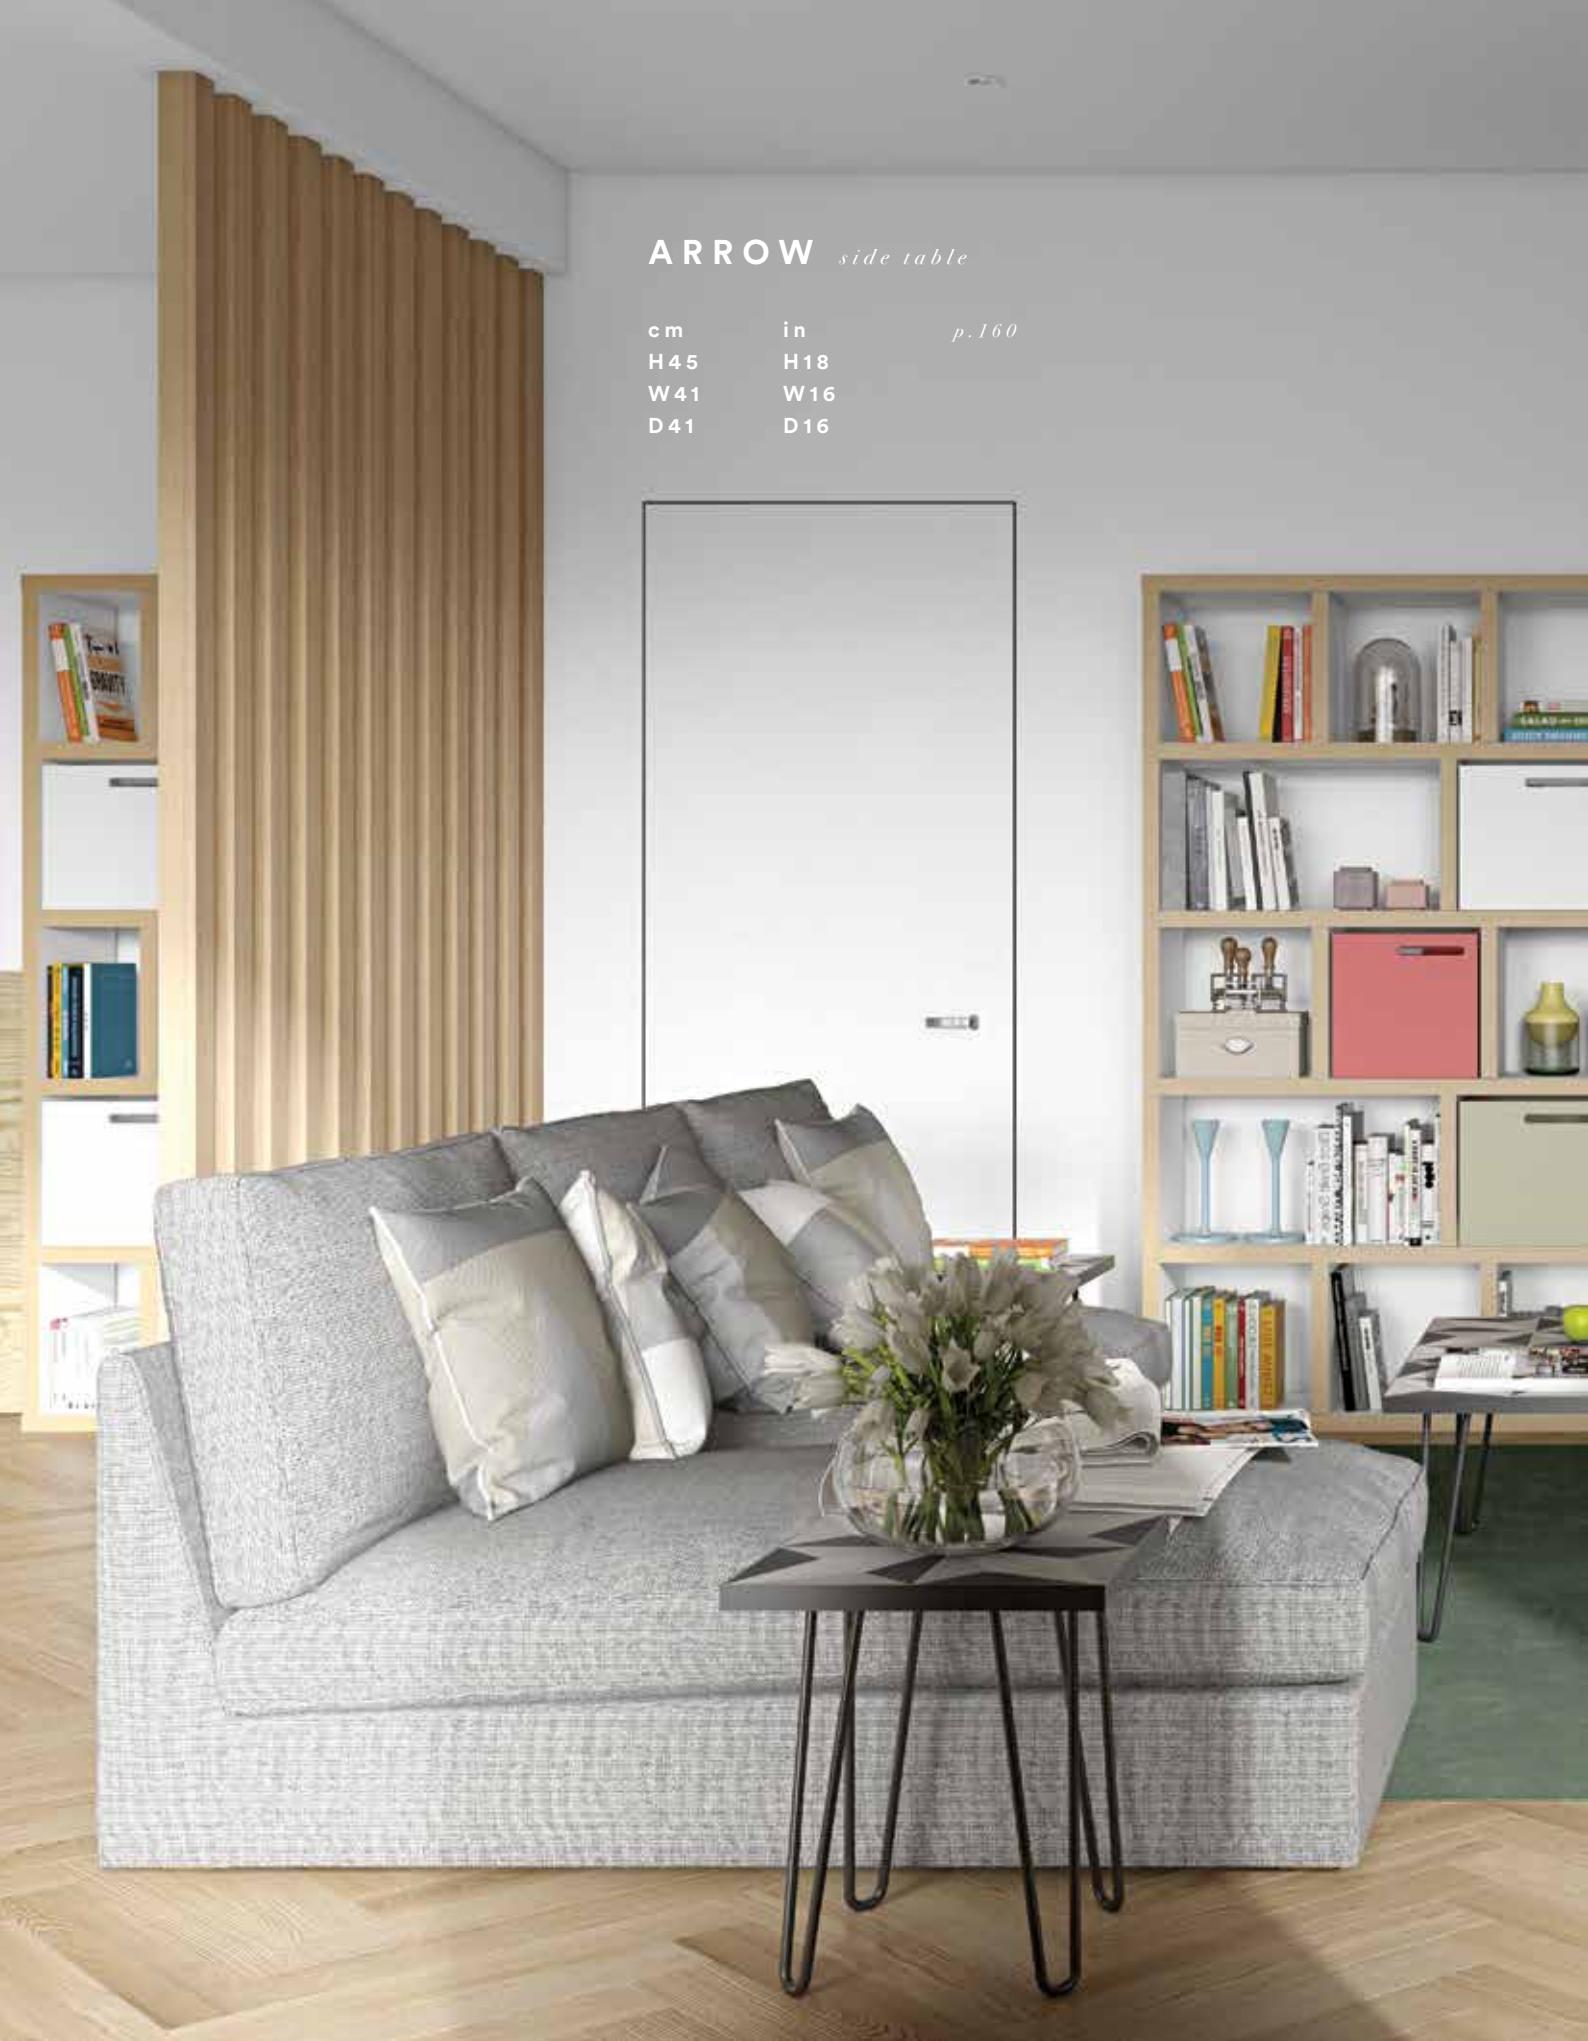

GLEAM 50 *side table*

cm

H45

W50

D50

in

H18

W20

D20

p.158

ARROW *side table*

cm	in	<i>p. 160</i>
H45	H18	
W41	W16	
D41	D16	

ARROW

coffee table

cm
H40
W101
D61

in
H16
W40
D24