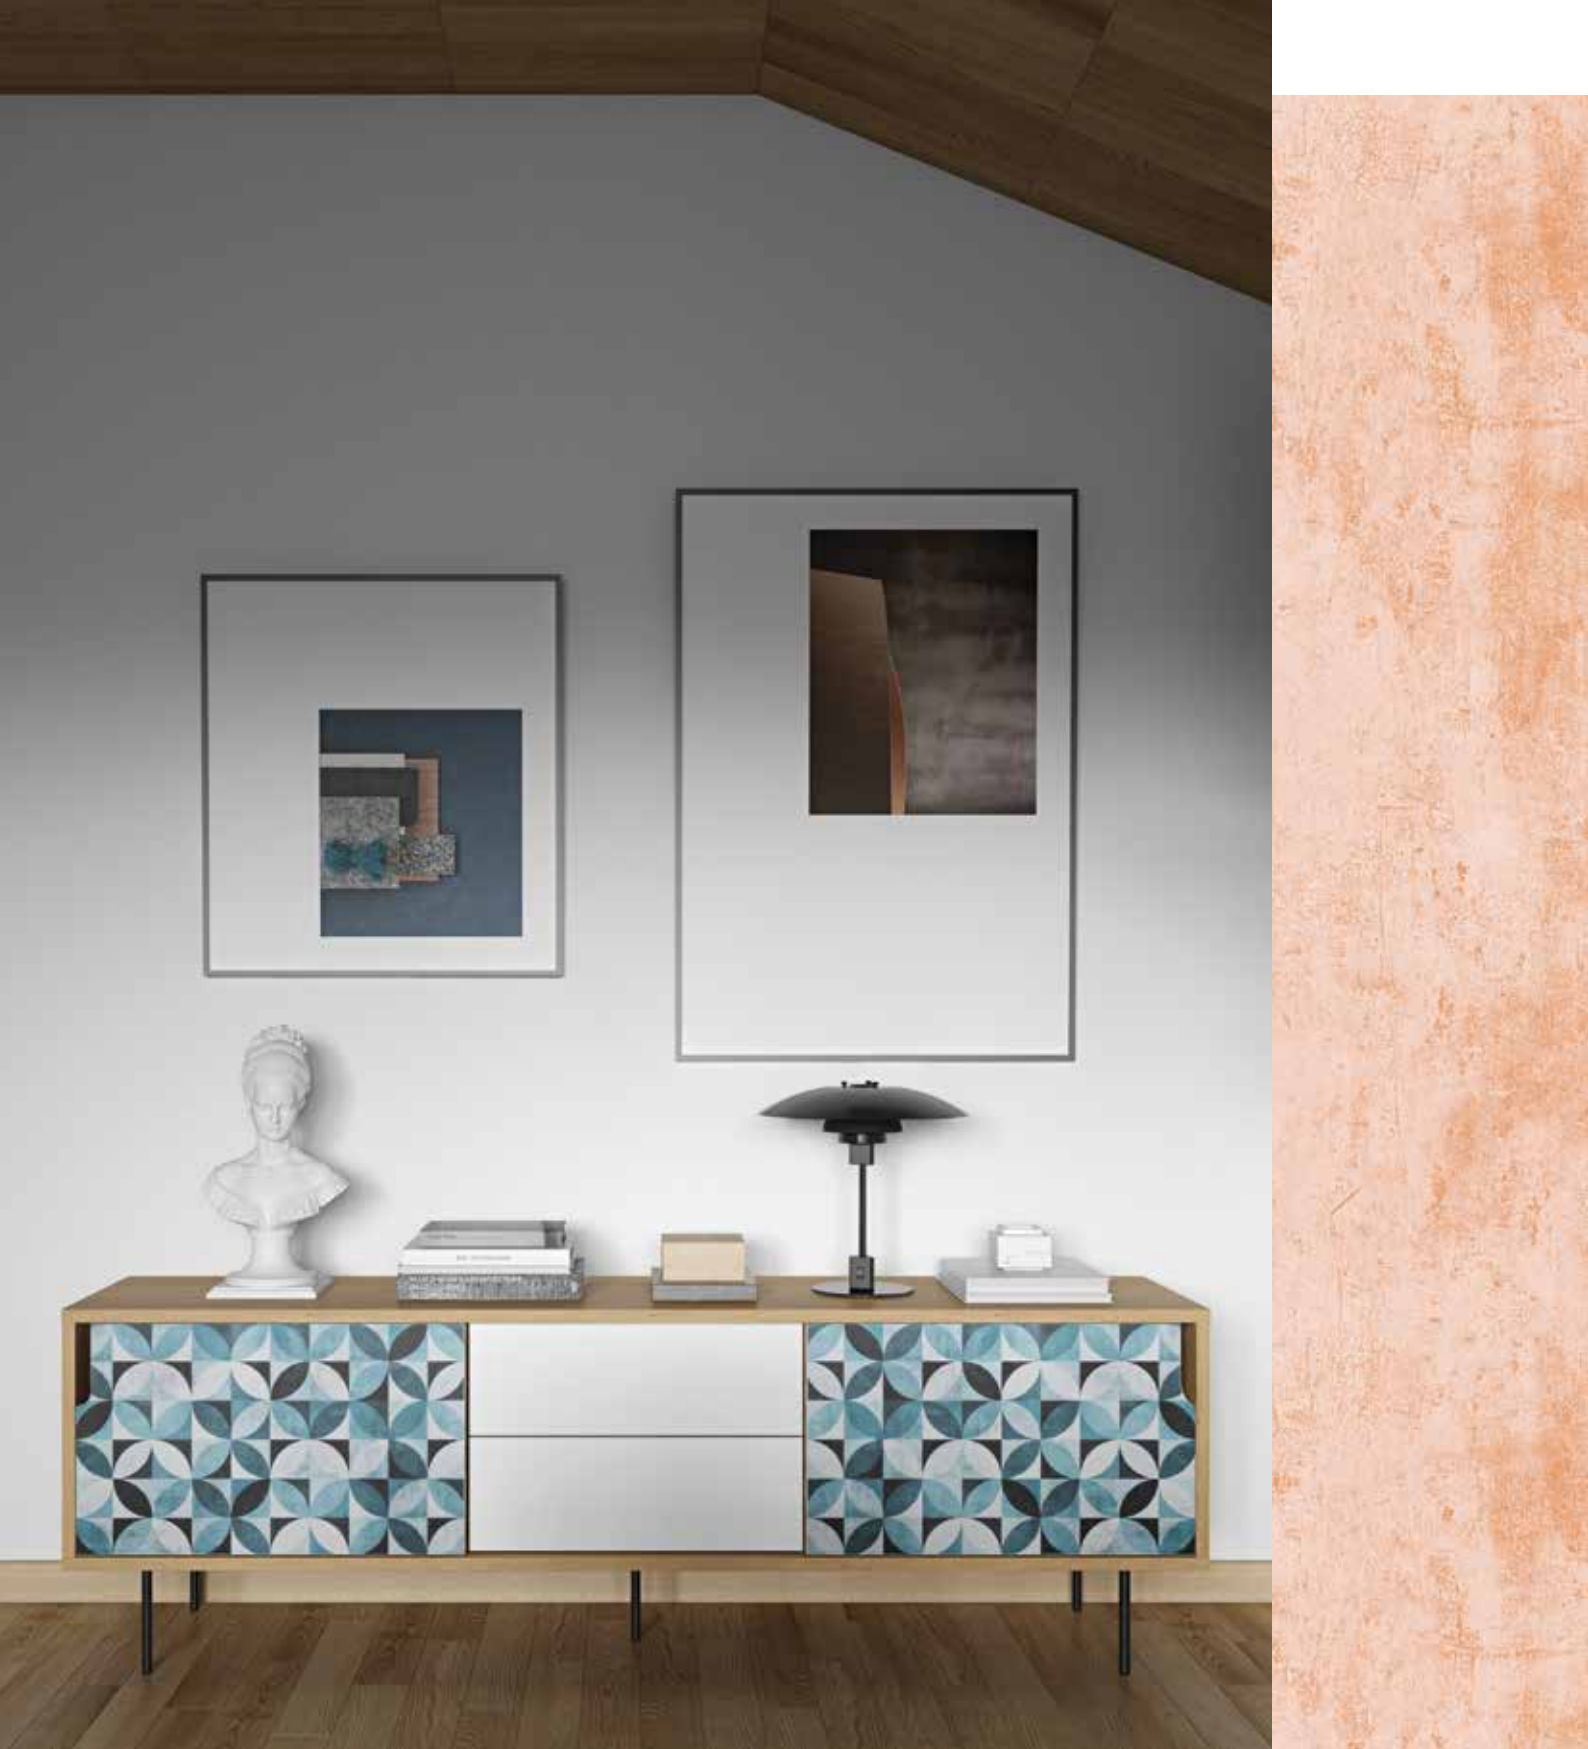

p. 152

DANN TILES 201 PETAL

sideboard

cm

H65

W201

D45

in