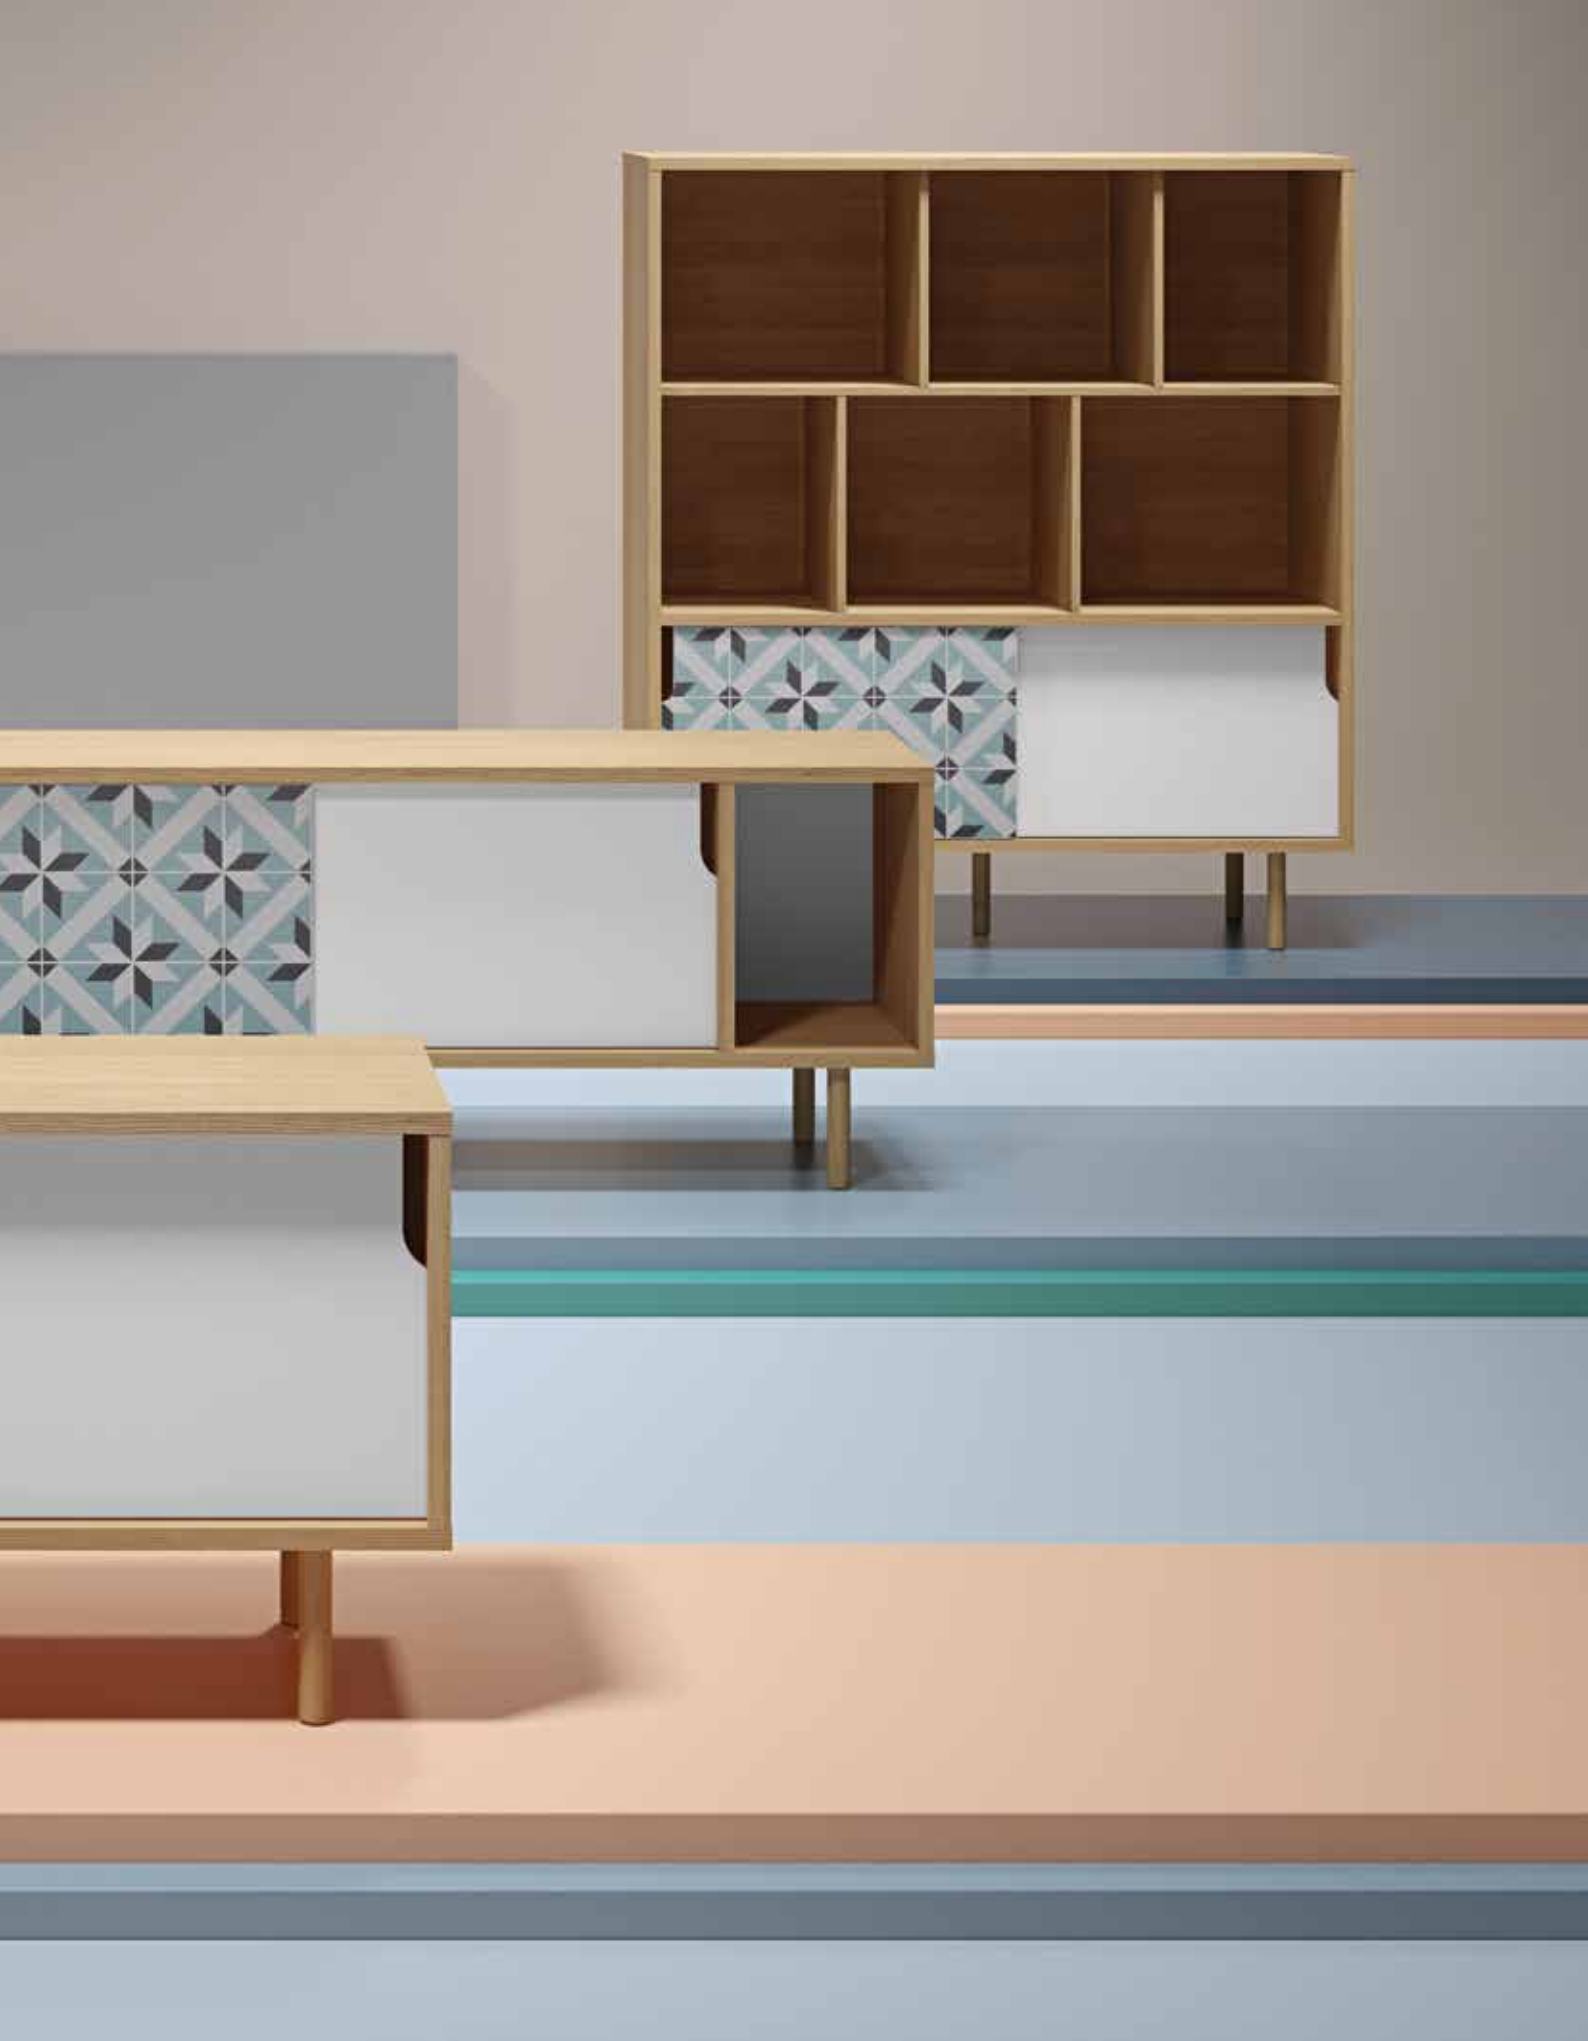

Brigitte

Dann

Helix

Join

hallway

BRIGITTE

small sideboard

cm
H76
W83
D45