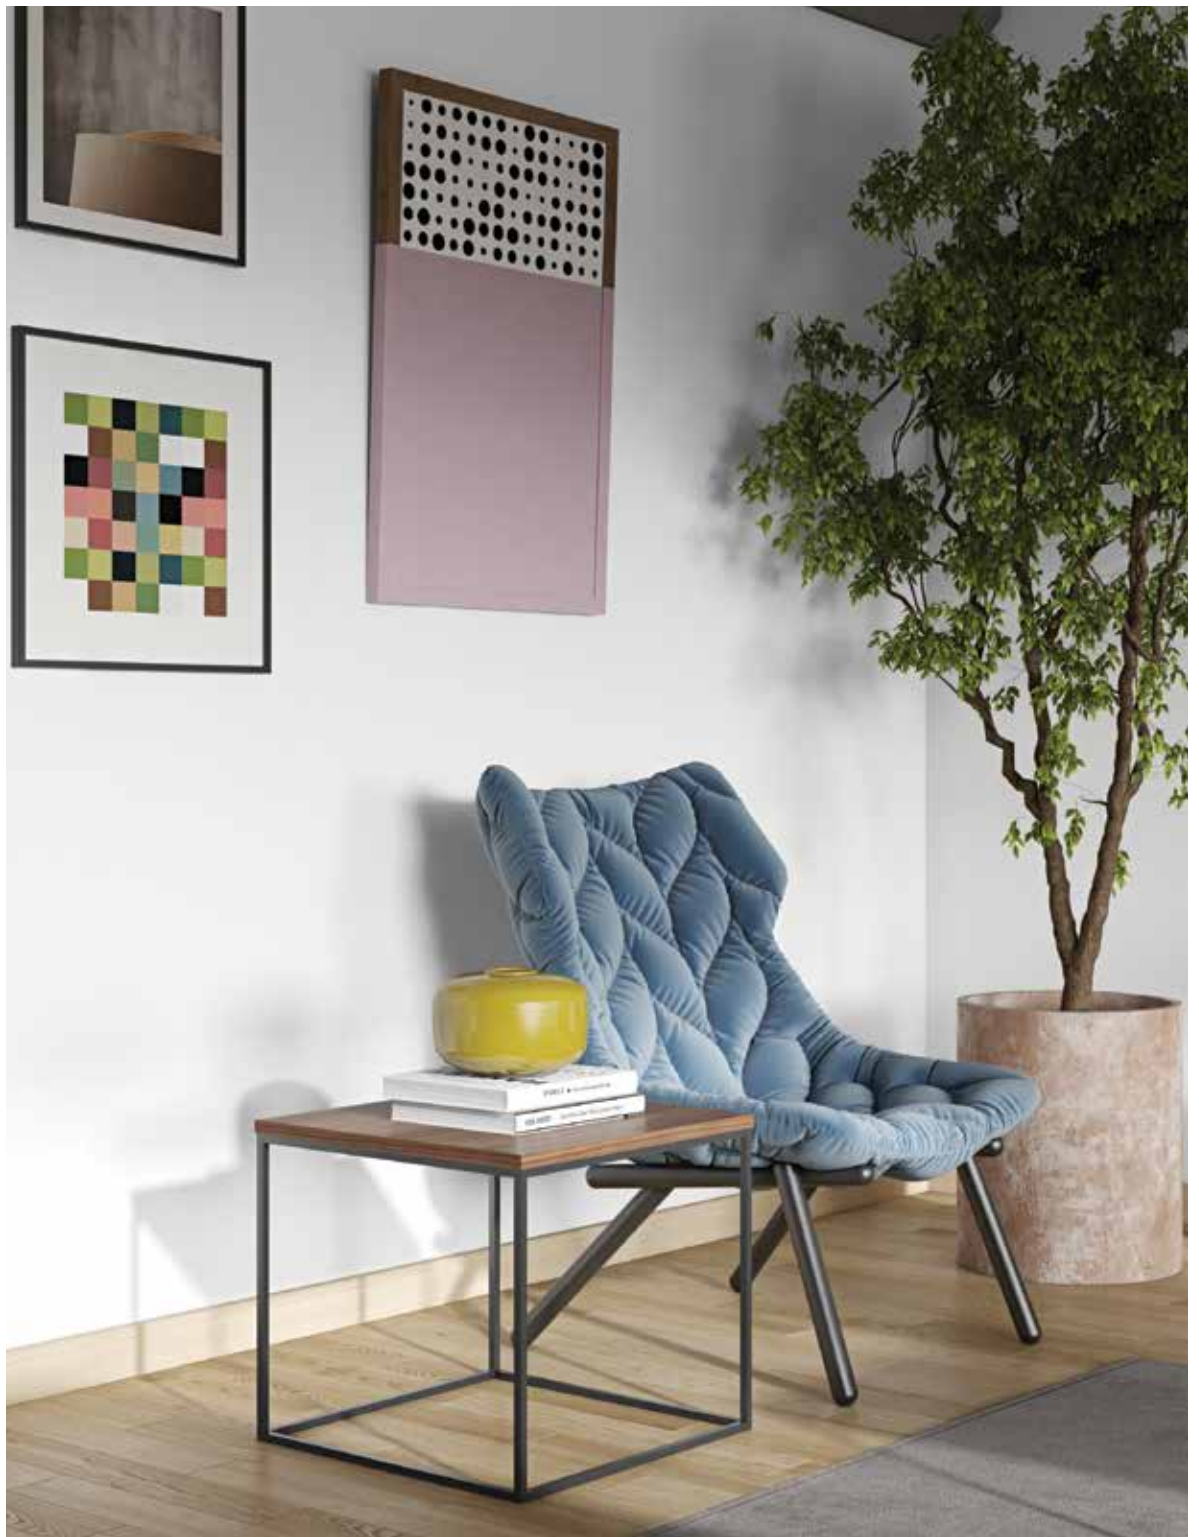

GLEAM MARBLE 75 *coffee table*

cm
H40
W75
D75

in
H16
W30
D30

p.158

ZERO *bookcase*

cm
H185
W115
D37

in
H73
W45
D15

p.155

GLEAM 50 *side table*

cm

H45

W50

D50

in

H18

W20