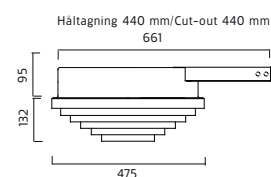

Design: Fredrik Mattson 2010.

W	D	FÄRG/FINISH	ART
26-42W/Gx24q	330	Vit/White	7970-1-01
42W/Gx24q	330	Vit/White	7970-1-01HFF
26-42W/Gx24q	330	Multi/Multi	7970-1-90
42W/Gx24q	330	Multi/Multi	7970-1-90HFF
LED/2000lm/830	330	Vit/White	7972-1-01
LED/2000lm/840	330	Vit/White	7973-1-01
LED/2000lm/830	330	Multi/Multi	7972-1-90
LED/2000lm/840	330	Multi/Multi	7973-1-90
26-42W/Gx24q	475	Vit/White	7970-3-01
42W/Gx24q	475	Vit/White	7970-3-01HFF
26-42W/Gx24q	475	Multi/Multi	7970-3-90
42W/Gx24q	475	Multi/Multi	7970-3-90HFF
LED/2000lm/830	475	Vit/White	7972-3-01
LED/2000lm/840	475	Vit/White	7973-3-01
LED/2000lm/830	475	Multi/Multi	7972-3-90
LED/2000lm/840	475	Multi/Multi	7973-3-90

HFF = Dimmbart driftdon. Fördunklas med SwitchDim alt. DSI. Dali på begäran.

HFF = Dimmable ballast. Dimmable with SwitchDim or DSI. Dali on request.

TILLBEHÖR/ACCESSORIES	Art
Montagebrygga för mjuka tak 330/ <i>Support-frame for soft ceilings</i>	97400-1-01
Montagebrygga för mjuka tak 500/ <i>Support-frame for soft ceilings</i>	97400-3-01

Finish: Painted aluminum and metal. Diffuser in matt acrylic. With reflector. Compact fluorescent 26, 32 or 42W. Available with Philips Fortimo LED 2000 lumen with light color 830 or 840.

Installation: Partly recessed. Support-frame for plaster ceilings available as accessory.

Connection: Terminal block 5x4mm². Two entry holes.

Design: Fredrik Mattson 2010.