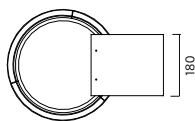

Utförande: Lackerad aluminium och metall. Bländskydd av matt akryl.

T5 cirkellysrör.

Montage: Delinfälld i tak. Montageplåt för mjuka undertak finns som tillbehör.

Anslutning: Snabbkopplingsplint 5x4mm². Överkopplingsbar.

Design: Fredrik Mattson 2010.

W	D	FÄRG/FINISH	ART
22W/2Gx13	330	Vit/White	7971-1-01
22W/2Gx13	330	Vit/White	7971-1-01HFF
22W/2Gx13	330	Multi/Multi	7971-1-90
22W/2Gx13	330	Multi/Multi	7971-1-90HFF
40W/2Gx13	475	Vit/White	7971-3-01
40W/2Gx13	475	Vit/White	7971-3-01HFF
40W/2Gx13	475	Multi/Multi	7971-3-90
40W/2Gx13	475	Multi/Multi	7971-3-90HFF
55W/2Gx13	475	Vit/White	7971-4-01
55W/2Gx13	475	Vit/White	7971-4-01HFF
55W/2Gx13	475	Multi/Multi	7971-4-90
55W/2Gx13	475	Multi/Multi	7971-4-90HFF

HFF = Dimmbart driftdon. Fördunklas med SwitchDim alt. DSI. Dali på begäran.

HFF = Dimmable ballast. Dimmable with SwitchDim or DSI. Dali on request.

TILLBEHÖR/ACCESSORIES	Art
Montagebrygga för mjuka tak 330/ <i>Support-frame for soft ceilings</i>	97400-1-01
Montagebrygga för mjuka tak 500/ <i>Support-frame for soft ceilings</i>	97400-3-01

Finish: Painted aluminum and metal. Diffuser in matt acrylic. T5 circular tube.

Installation: Partly recessed. Support-frame for plaster ceilings available as accessory.

Connection: Terminal block 5x4mm². Two entry holes.

Design: Fredrik Mattson.

PENDLAR/PENDANTS 64-64

VÄGG/WALL 102

BORD/TABLE 136

UTOMHUS/OUTDOOR 160-161