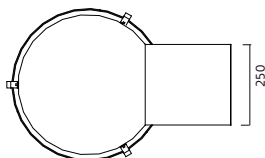

Utförande: Lackerad aluminium och metall. Bländskydd av matt akryl.

T5 cirkellysrör.

Montage: Delinfälld i tak. Montageplåt för mjuka undertak finns som tillbehör.

Anslutning: Snabbkopplingsplint 5x4mm². Överkopplingsbar.

Design: Fredrik Mattson 2010.

W	D	FÄRG/FINISH	ART
22W/2Gx13	330	Vit/White	7971-1-01
22W/2Gx13	330	Vit/White	7971-1-01HFF
22W/2Gx13	330	Multi/Multi	7971-1-90
22W/2Gx13	330	Multi/Multi	7971-1-90HFF
40W/2Gx13	475	Vit/White	7971-3-01
40W/2Gx13	475	Vit/White	7971-3-01HFF
40W/2Gx13	475	Multi/Multi	7971-3-90
40W/2Gx13	475	Multi/Multi	7971-3-90HFF
55W/2Gx13	475	Vit/White	7971-4-01
55W/2Gx13	475	Vit/White	7971-4-01HFF
55W/2Gx13	475	Multi/Multi	7971-4-90
55W/2Gx13	475	Multi/Multi	7971-4-90HFF

HFF = Dimmbart driftdon. Fördunklas med SwitchDim alt. DSI. Dali på begäran.

HFF = Dimmable ballast. Dimmable with SwitchDim or DSI. Dali on request.

TILLBEHÖR/ACCESSORIES	Art
Montagebrygga för mjuka tak 330/ <i>Support-frame for soft ceilings</i>	97400-1-01
Montagebrygga för mjuka tak 500/ <i>Support-frame for soft ceilings</i>	97400-3-01

Finish: Painted aluminum and metal. Diffuser in matt acrylic. T5 circular tube.

Installation: Partly recessed. Support-frame for plaster ceilings available as accessory.

Connection: Terminal block 5x4mm². Two entry holes.

Design: Fredrik Mattson.

PENDLAR/PENDANTS 64-64

VÄGG/WALL 102

BORD/TABLE 136

UTOMHUS/OUTDOOR 160-161