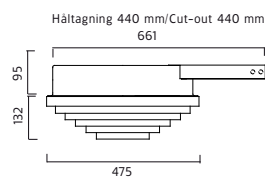

Utförande: Lackerad aluminium och metall. Bländskydd av matt akryl.

T5 cirkellysrör.

Montage: Delinfälld i tak. Montageplåt för mjuka undertak finns som tillbehör.

Anslutning: Snabbkopplingsplint 5x4mm². Överkopplingsbar.

Design: Fredrik Mattson 2010.

W	D	FÄRG/FINISH	ART
22W/2Gx13	330	Vit/White	7971-1-01
22W/2Gx13	330	Vit/White	7971-1-01HFF
22W/2Gx13	330	Multi/Multi	7971-1-90
22W/2Gx13	330	Multi/Multi	7971-1-90HFF
40W/2Gx13	475	Vit/White	7971-3-01
40W/2Gx13	475	Vit/White	7971-3-01HFF
40W/2Gx13	475	Multi/Multi	7971-3-90
40W/2Gx13	475	Multi/Multi	7971-3-90HFF
55W/2Gx13	475	Vit/White	7971-4-01
55W/2Gx13	475	Vit/White	7971-4-01HFF
55W/2Gx13	475	Multi/Multi	7971-4-90
55W/2Gx13	475	Multi/Multi	7971-4-90HFF

HFF = Dimmbart driftdon. Fördunklas med SwitchDim alt. DSI. Dali på begäran.

HFF = Dimmable ballast. Dimmable with SwitchDim or DSI. Dali on request.

TILLBEHÖR/ACCESSORIES	Art
Montagebrygga för mjuka tak 330/ <i>Support-frame for soft ceilings</i>	97400-1-01
Montagebrygga för mjuka tak 500/ <i>Support-frame for soft ceilings</i>	97400-3-01

Finish: Painted aluminum and metal. Diffuser in matt acrylic. T5 circular tube.

Installation: Partly recessed. Support-frame for plaster ceilings available as accessory.

Connection: Terminal block 5x4mm². Two entry holes.

Design: Fredrik Mattson.

PENDLAR/PENDANTS 64-64

VÄGG/WALL 102

BORD/TABLE 136

UTOMHUS/OUTDOOR 160-161