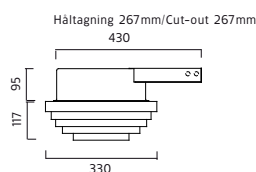

Design: Fredrik Mattson 2010.

W	D	FÄRG/FINISH	ART
26-42W/Gx24q	330	Vit/White	7970-1-01
42W/Gx24q	330	Vit/White	7970-1-01HFF
26-42W/Gx24q	330	Multi/Multi	7970-1-90
42W/Gx24q	330	Multi/Multi	7970-1-90HFF
LED/2000lm/830	330	Vit/White	7972-1-01
LED/2000lm/840	330	Vit/White	7973-1-01
LED/2000lm/830	330	Multi/Multi	7972-1-90
LED/2000lm/840	330	Multi/Multi	7973-1-90
26-42W/Gx24q	475	Vit/White	7970-3-01
42W/Gx24q	475	Vit/White	7970-3-01HFF
26-42W/Gx24q	475	Multi/Multi	7970-3-90
42W/Gx24q	475	Multi/Multi	7970-3-90HFF
LED/2000lm/830	475	Vit/White	7972-3-01
LED/2000lm/840	475	Vit/White	7973-3-01
LED/2000lm/830	475	Multi/Multi	7972-3-90
LED/2000lm/840	475	Multi/Multi	7973-3-90

HFF = Dimmbart driftdon. Fördunklas med SwitchDim alt. DSI. Dali på begäran.

HFF = Dimmable ballast. Dimmable with SwitchDim or DSI. Dali on request.

TILLBEHÖR/ACCESSORIES	Art
Montagebrygga för mjuka tak 330/ <i>Support-frame for soft ceilings</i>	97400-1-01
Montagebrygga för mjuka tak 500/ <i>Support-frame for soft ceilings</i>	97400-3-01

Finish: Painted aluminum and metal. Diffuser in matt acrylic. With reflector. Compact fluorescent 26, 32 or 42W. Available with Philips Fortimo LED 2000 lumen with light color 830 or 840.

Installation: Partly recessed. Support-frame for plaster ceilings available as accessory.

Connection: Terminal block 5x4mm². Two entry holes.

Design: Fredrik Mattson 2010.