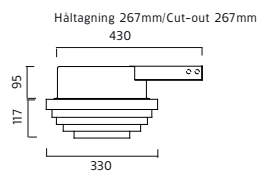

Utförande: Lackerad aluminium och metall. Bländskydd av matt akryl.

T5 cirkellysrör.

Montage: Delinfälld i tak. Montageplåt för mjuka undertak finns som tillbehör.

Anslutning: Snabbkopplingsplint 5x4mm². Överkopplingsbar.

Design: Fredrik Mattson 2010.

W	D	FÄRG/FINISH	ART
22W/2Gx13	330	Vit/White	7971-1-01
22W/2Gx13	330	Vit/White	7971-1-01HFF
22W/2Gx13	330	Multi/Multi	7971-1-90
22W/2Gx13	330	Multi/Multi	7971-1-90HFF
40W/2Gx13	475	Vit/White	7971-3-01
40W/2Gx13	475	Vit/White	7971-3-01HFF
40W/2Gx13	475	Multi/Multi	7971-3-90
40W/2Gx13	475	Multi/Multi	7971-3-90HFF
55W/2Gx13	475	Vit/White	7971-4-01
55W/2Gx13	475	Vit/White	7971-4-01HFF
55W/2Gx13	475	Multi/Multi	7971-4-90
55W/2Gx13	475	Multi/Multi	7971-4-90HFF

HFF = Dimmbart driftdon. Fördunklas med SwitchDim alt. DSI. Dali på begäran.

HFF = Dimmable ballast. Dimmable with SwitchDim or DSI. Dali on request.

TILLBEHÖR/ACCESSORIES	Art
Montagebrygga för mjuka tak 330/ <i>Support-frame for soft ceilings</i>	97400-1-01
Montagebrygga för mjuka tak 500/ <i>Support-frame for soft ceilings</i>	97400-3-01

Finish: Painted aluminum and metal. Diffuser in matt acrylic. T5 circular tube.

Installation: Partly recessed. Support-frame for plaster ceilings available as accessory.

Connection: Terminal block 5x4mm². Two entry holes.

Design: Fredrik Mattson.

PENDLAR/PENDANTS 64-64

VÄGG/WALL 102

BORD/TABLE 136

UTOMHUS/OUTDOOR 160-161