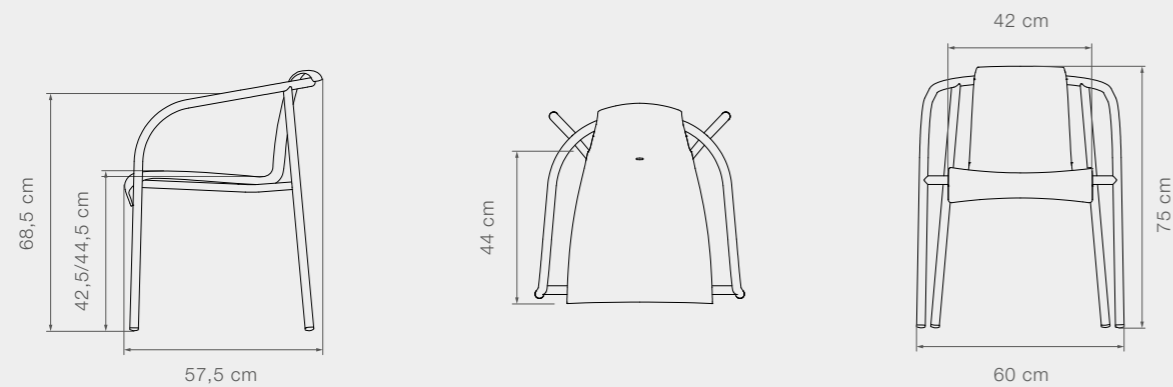

## DINING & LOUNGE SPECIFICATIONS

Shell and tabletop made from  
Danish household plastic waste

Powder coated steel frame

Maintenance: Repair lacquer

**23814 NAMI** Dining chair

Product weight	5,8 kg // 12,8 lbs	Width	52,5 cm // 20,7 in	Seat width	42 cm // 16,5 in	Armrest height	N/A
Tube size	Ø25 mm // 1 in	Depth	57 cm // 22,4 in	Seat depth	44 cm // 17,3 in	Diameter	71 cm // 27,9 in
		Height	75 cm // 29,5 in	Seat height	42,5/44,5 cm // 16,7/17,5 in	Stackable max	10 chairs

**23811 NAMI** Lounge chair

Product weight	6,5 kg // 14,3 lbs	Width	66 cm // 26 in	Seat width	42 cm // 16,5 in	Armrest height	57 cm // 22,4 in
Tube size	Ø25 mm // 1 in	Depth	60 cm // 23,6 in	Seat depth	44 cm // 17,3 in	Diameter	82 cm // 32,3 in
		Height	63 cm // 24,8 in	Seat height	31,5/36 cm // 12,4/14,2 in	Stackable max	4 chairs

**23801 NAMI** Dining chair, armrest

Product weight	6,9 kg // 15,2 lbs	Width	60 cm // 23,6 in	Seat width	42 cm // 16,5 in	Armrest height	68,5 cm // 27 in
Tube size	Ø25 mm // 1 in	Depth	57,5 cm // 22,4 in	Seat depth	44 cm // 17,3 in	Diameter	71 cm // 27,9 in
		Height	75 cm // 29,5 in	Seat height	42,5/44,5 cm // 16,7/17,5 in	Stackable max	6 chairs

**23850 NAMI** Café table

Product weight	5,7 kg // 12,6 lbs	Width	Ø65 cm // 25,6 in	Height under TT*	71,5 cm // 28,1 in	Diameter	65 cm // 25,6 in
Tube size	Ø30 mm // 1,2 in	Depth	Ø65 cm // 25,6 in	TT* thickness	1,5 cm // 0,6 in		
Slats used	N/A	Height	73 cm // 28,7 in	Space legs floor	49 cm // 19,3 in		