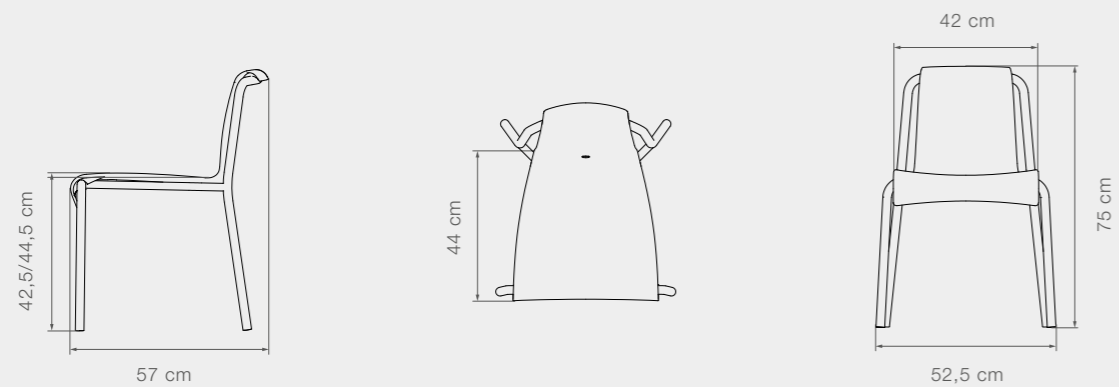

## DINING & LOUNGE SPECIFICATIONS

Shell and tabletop made from  
Danish household plastic waste

Powder coated steel frame

Maintenance: Repair lacquer

**23814 NAMI** Dining chair

Product weight	5,8 kg // 12,8 lbs	Width	52,5 cm // 20,7 in	Seat width	42 cm // 16,5 in	Armrest height	N/A
Tube size	Ø25 mm // 1 in	Depth	57 cm // 22,4 in	Seat depth	44 cm // 17,3 in	Diameter	71 cm // 27,9 in
		Height	75 cm // 29,5 in	Seat height	42,5/44,5 cm // 16,7/17,5 in	Stackable max	10 chairs

**23811 NAMI** Lounge chair

Product weight	6,5 kg // 14,3 lbs	Width	66 cm // 26 in	Seat width	42 cm // 16,5 in	Armrest height	57 cm // 22,4 in
Tube size	Ø25 mm // 1 in	Depth	60 cm // 23,6 in	Seat depth	44 cm // 17,3 in	Diameter	82 cm // 32,3 in
		Height	63 cm // 24,8 in	Seat height	31,5/36 cm // 12,4/14,2 in	Stackable max	4 chairs

**23801 NAMI** Dining chair, armrest

Product weight	6,9 kg // 15,2 lbs	Width	60 cm // 23,6 in	Seat width	42 cm // 16,5 in	Armrest height	68,5 cm // 27 in
Tube size	Ø25 mm // 1 in	Depth	57,5 cm // 22,4 in	Seat depth	44 cm // 17,3 in	Diameter	71 cm // 27,9 in
		Height	75 cm // 29,5 in	Seat height	42,5/44,5 cm // 16,7/17,5 in	Stackable max	6 chairs

**23850 NAMI** Café table

Product weight	5,7 kg // 12,6 lbs	Width	Ø65 cm // 25,6 in	Height under TT*	71,5 cm // 28,1 in	Diameter	65 cm // 25,6 in
Tube size	Ø30 mm // 1,2 in	Depth	Ø65 cm // 25,6 in	TT* thickness	1,5 cm // 0,6 in		
Slats used	N/A	Height	73 cm // 28,7 in	Space legs floor	49 cm // 19,3 in		