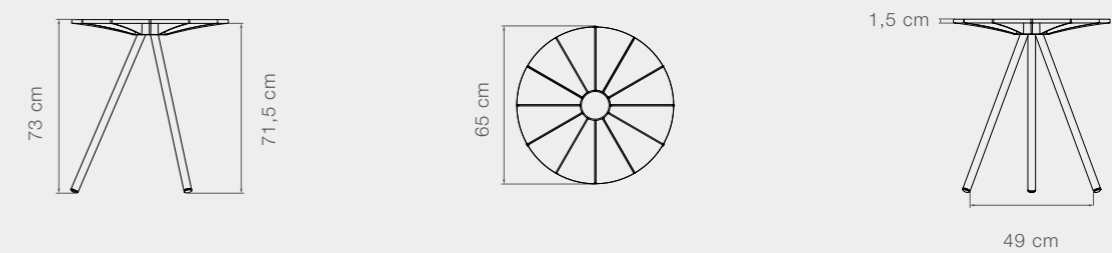

## DINING & LOUNGE SPECIFICATIONS

Shell and tabletop made from  
Danish household plastic waste

Powder coated steel frame

Maintenance: Repair lacquer

**23814 NAMI** Dining chair

Product weight	5,8 kg // 12,8 lbs	Width	52,5 cm // 20,7 in	Seat width	42 cm // 16,5 in	Armrest height	N/A
Tube size	Ø25 mm // 1 in	Depth	57 cm // 22,4 in	Seat depth	44 cm // 17,3 in	Diameter	71 cm // 27,9 in
		Height	75 cm // 29,5 in	Seat height	42,5/44,5 cm // 16,7/17,5 in	Stackable max	10 chairs

**23811 NAMI** Lounge chair

Product weight	6,5 kg // 14,3 lbs	Width	66 cm // 26 in	Seat width	42 cm // 16,5 in	Armrest height	57 cm // 22,4 in
Tube size	Ø25 mm // 1 in	Depth	60 cm // 23,6 in	Seat depth	44 cm // 17,3 in	Diameter	82 cm // 32,3 in
		Height	63 cm // 24,8 in	Seat height	31,5/36 cm // 12,4/14,2 in	Stackable max	4 chairs

**23801 NAMI** Dining chair, armrest

Product weight	6,9 kg // 15,2 lbs	Width	60 cm // 23,6 in	Seat width	42 cm // 16,5 in	Armrest height	68,5 cm // 27 in
Tube size	Ø25 mm // 1 in	Depth	57,5 cm // 22,4 in	Seat depth	44 cm // 17,3 in	Diameter	71 cm // 27,9 in
		Height	75 cm // 29,5 in	Seat height	42,5/44,5 cm // 16,7/17,5 in	Stackable max	6 chairs

**23850 NAMI** Café table

Product weight	5,7 kg // 12,6 lbs	Width	Ø65 cm // 25,6 in	Height under TT*	71,5 cm // 28,1 in	Diameter	65 cm // 25,6 in
Tube size	Ø30 mm // 1,2 in	Depth	Ø65 cm // 25,6 in	TT* thickness	1,5 cm // 0,6 in		
Slats used	N/A	Height	73 cm // 28,7 in	Space legs floor	49 cm // 19,3 in		