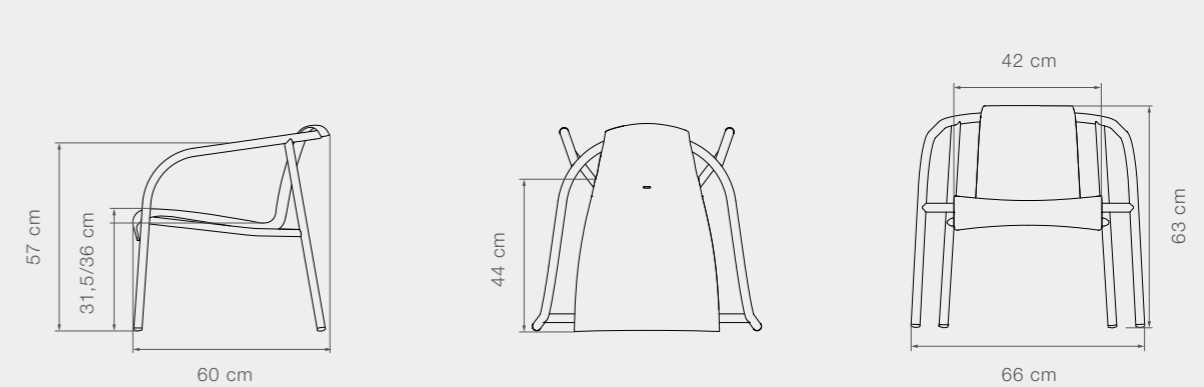

## DINING & LOUNGE SPECIFICATIONS

Shell and tabletop made from  
Danish household plastic waste

Powder coated steel frame

Maintenance: Repair lacquer

**23814 NAMI** Dining chair

Product weight	5,8 kg // 12,8 lbs	Width	52,5 cm // 20,7 in	Seat width	42 cm // 16,5 in	Armrest height	N/A
Tube size	Ø25 mm // 1 in	Depth	57 cm // 22,4 in	Seat depth	44 cm // 17,3 in	Diameter	71 cm // 27,9 in
		Height	75 cm // 29,5 in	Seat height	42,5/44,5 cm // 16,7/17,5 in	Stackable max	10 chairs

**23811 NAMI** Lounge chair

Product weight	6,5 kg // 14,3 lbs	Width	66 cm // 26 in	Seat width	42 cm // 16,5 in	Armrest height	57 cm // 22,4 in
Tube size	Ø25 mm // 1 in	Depth	60 cm // 23,6 in	Seat depth	44 cm // 17,3 in	Diameter	82 cm // 32,3 in
		Height	63 cm // 24,8 in	Seat height	31,5/36 cm // 12,4/14,2 in	Stackable max	4 chairs

**23801 NAMI** Dining chair, armrest

Product weight	6,9 kg // 15,2 lbs	Width	60 cm // 23,6 in	Seat width	42 cm // 16,5 in	Armrest height	68,5 cm // 27 in
Tube size	Ø25 mm // 1 in	Depth	57,5 cm // 22,4 in	Seat depth	44 cm // 17,3 in	Diameter	71 cm // 27,9 in
		Height	75 cm // 29,5 in	Seat height	42,5/44,5 cm // 16,7/17,5 in	Stackable max	6 chairs

**23850 NAMI** Café table

Product weight	5,7 kg // 12,6 lbs	Width	Ø65 cm // 25,6 in	Height under TT*	71,5 cm // 28,1 in	Diameter	65 cm // 25,6 in
Tube size	Ø30 mm // 1,2 in	Depth	Ø65 cm // 25,6 in	TT* thickness	1,5 cm // 0,6 in		
Slats used	N/A	Height	73 cm // 28,7 in	Space legs floor	49 cm // 19,3 in		