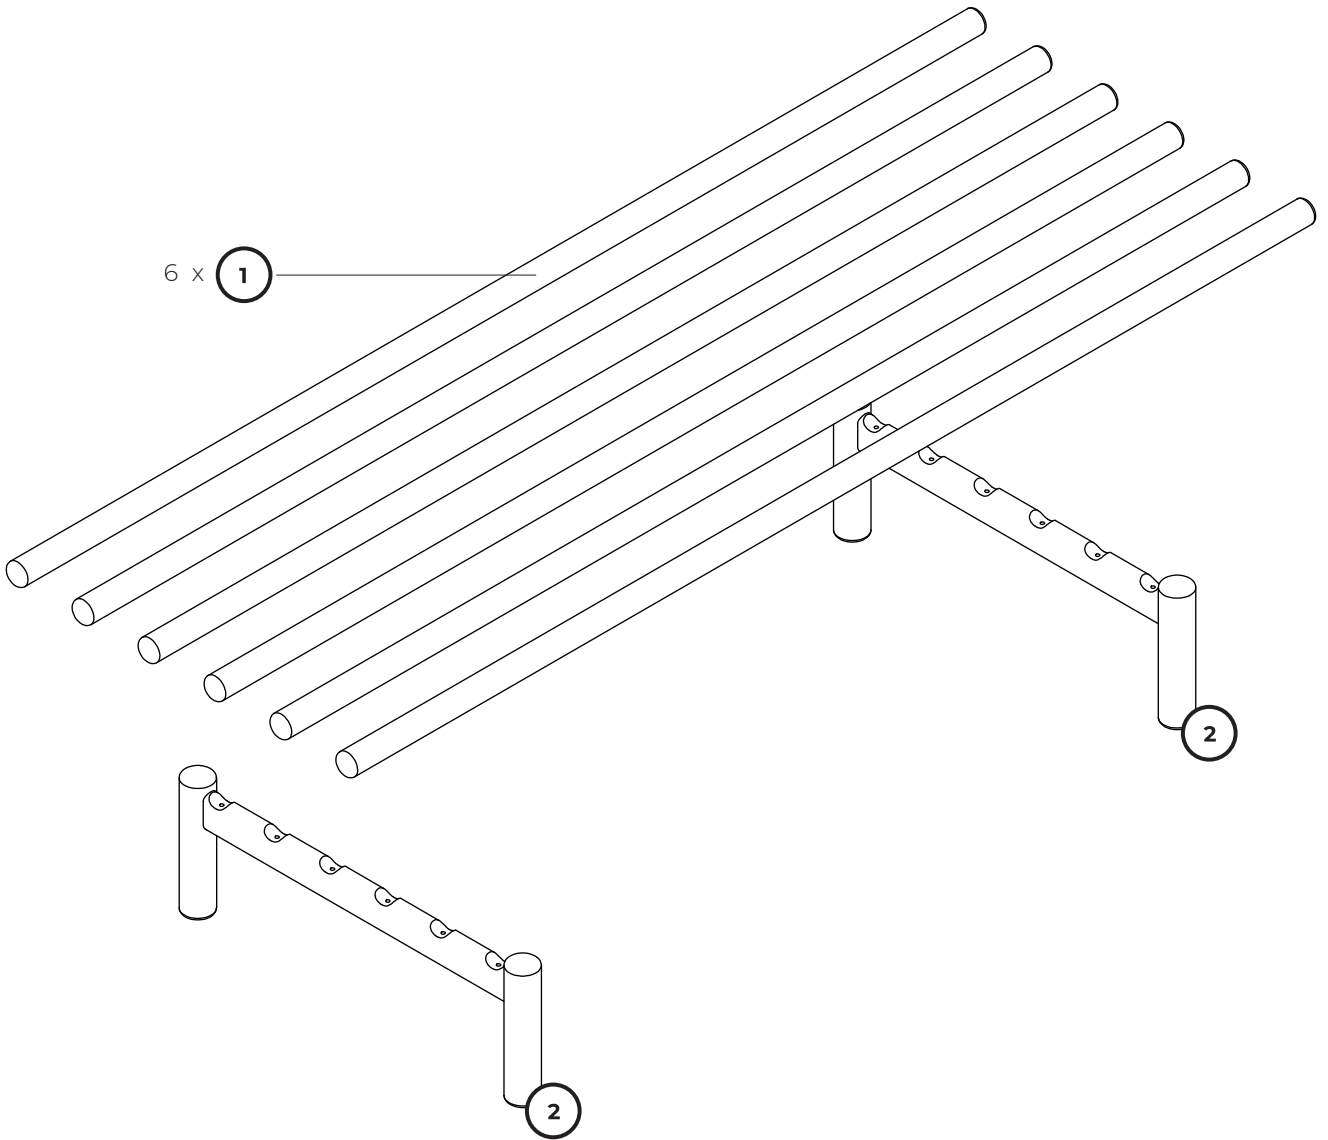

Assembly instruction

PACE DAYBED

karup

DESIGN

Thank you for your purchase

Tak for din bestilling
Herzlichen Dank für Ihren Einkauf
Vă mulțumim pentru comandă
Merci de votre achat
Bedankt voor uw aankoop
Děkujeme vám za váš nákup
Grazie per il tuo acquisto
Gracias por su compra
Kiitos ostoksestasi
Takk for bestillingen din
Dziękujemy za zakup
Спасибо за покупку
Tack för ditt köp
ご購入ありがとうございます。
구매해 주셔서 감사합니다

FITTINGS

12 x ①

2 x ②

A x 32

B x 6

C x 1