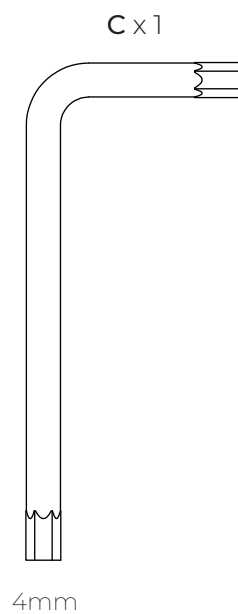

Assembly instruction

PACE DAYBED

karup

DESIGN

Thank you for your purchase

Tak for din bestilling
Herzlichen Dank für Ihren Einkauf
Vă mulțumim pentru comandă
Merci de votre achat
Bedankt voor uw aankoop
Děkujeme vám za váš nákup
Grazie per il tuo acquisto
Gracias por su compra
Kiitos ostoksestasi
Takk for bestillingen din
Dziękujemy za zakup
Спасибо за покупку
Tack för ditt köp
ご購入ありがとうございます。
구매해 주셔서 감사합니다

FITTINGS

12 x ①

2 x ②

A x 32

B x 6

C x 1