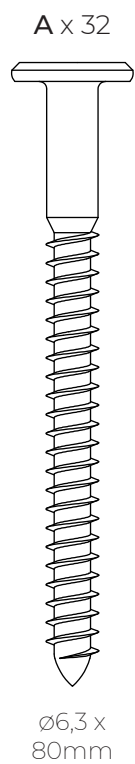

Assembly instruction

PACE DAYBED

karup

DESIGN

Thank you for your purchase

Tak for din bestilling
Herzlichen Dank für Ihren Einkauf
Vă mulțumim pentru comandă
Merci de votre achat
Bedankt voor uw aankoop
Děkujeme vám za váš nákup
Grazie per il tuo acquisto
Gracias por su compra
Kiitos ostoksestasi
Takk for bestillingen din
Dziękujemy za zakup
Спасибо за покупку
Tack för ditt köp
ご購入ありがとうございます。
구매해 주셔서 감사합니다

FITTINGS

12 x ①

2 x ②

A x 32

B x 6

C x 1