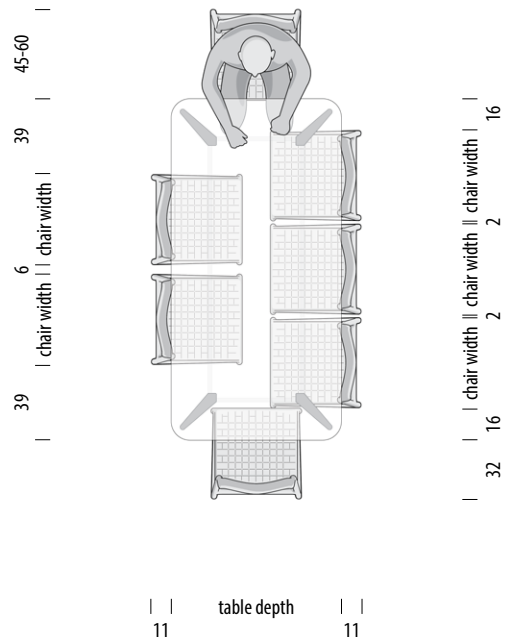

12 | table depth | 12

Stafa table

Fawn chair | W: 48, D: 48, H: 79

0cm 100 140 160 180 200 220 240

Scale: 1:40

Version: 1.11.2020

Page 6 / 15

www.gazzda.com

Stafa round table Ø90 Size (cm)
Item no: 100 W: Ø90 H: 75

Stafa table 140 x 90 Size (cm)
Item no: 034 / 02D W: 140 D: 90 H: 75

Stafa table 160 x 90 Size (cm)
Item no: 035 / 02E W: 160 D: 90 H: 75

Stafa table 180 x 90 Size (cm)
Item no: 036 / 02F W: 180 D: 90 H: 75

deepest chair fit 6 chairs ↔ max. seating places 8 chairs

Stafa table

Fawn chair | W: 48, D: 48, H: 79

0cm 100 140 160 180 200 220 240

Scale: 1:40

Version: 1.11.2020

Page 7 / 15

www.gazzda.com

Stafa table 200 x 90
Item no: 037 / 030

Size (cm)
W: 200 D: 90 H: 75

Stafa table 220 x 90
Item no: 038 / 031

Size (cm)
W: 220 D: 90 H: 75

11 | | table depth | | 11

11 | | table depth | | 11

Stafa table

Nora chair | W: 45, D: 47, H: 79