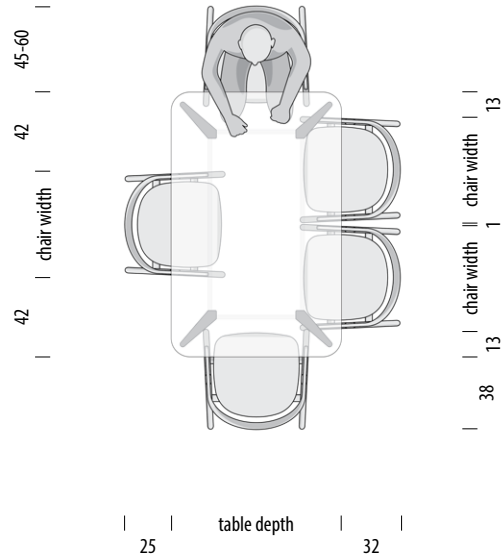

Stafa table 180 x 90 Size (cm)
Item no: 036 / 02F W: 180 D: 90 H: 75

Stafa table

Muna chair | W: 53, D: 53, H: 75

0cm 100 140 160 180 200 220 240

Scale: 1:40

Version: 1.11.2020

Page 11 / 15

www.gazzda.com

Stafa table 200 x 90
Item no: 037 / 030

Size (cm)
W: 200 D: 90 H: 75

deepest chair fit
6 chairs

max. seating places
8 chairs

Stafa table 220 x 90
Item no: 038 / 031

Size (cm)
W: 220 D: 90 H: 75

deepest chair fit
6 chairs

max. seating places
8 chairs

Stafa table

Ava chair | W: 56, D: 53, H: 77

0cm 100 140 160 180 200 220 240

Scale: 1:40

Version: 1.11.2020

Page 12 / 15

Stafa round table Ø90 Size (cm)
Item no: 100 W: Ø90 H: 75

Stafa table 140 x 90 Size (cm)
Item no: 034 / 02D W: 140 D: 90 H: 75

deepest chair fit 4 chairs max. seating places 6 chairs

Stafa table 160 x 90 Size (cm)
Item no: 035 / 02E W: 160 D: 90 H: 75

Stafa table 180 x 90 Size (cm)
Item no: 036 / 02F W: 180 D: 90 H: 75