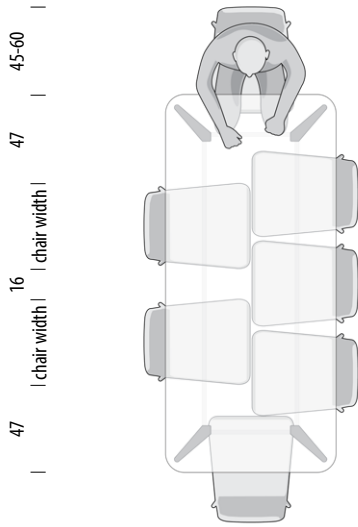

Stafa table 160 x 90	Size (cm)		
Item no: 035 / 02E	W: 160	D: 90	H: 75

Leg spacing			
Floor level	W1: 133	D1: 75	
Seat height	W2: 111	D2: 54	
Apron height	W3: 102	D3: 45	
Packaging			
	W: 166	D: 93	H: 13
Net weight			
	40,1 kg	31,6 kg	
Gross weight			
	44,1 kg	35,7 kg	
	(oak)	(linoleum)	

Stafa table 200 x 90
Item no: 037 / 030

Size (cm)
W: 200 D: 90 H: 75

Stafa table 220 x 90
Item no: 038 / 031

Size (cm)
W: 220 D: 90 H: 75

deepest chair fit
6 chairs

max. seating places
8 chairs

12 | table depth | 12

12 | table depth | 12

Stafa table

Fawn chair | W: 48, D: 48, H: 79

0cm 100 140 160 180 200 220 240

Scale: 1:40

Version: 1.11.2020

Page 6 / 15

www.gazzda.com

Stafa round table Ø90 Size (cm)
Item no: 100 W: Ø90 H: 75

Stafa table 140 x 90 Size (cm)
Item no: 034 / 02D W: 140 D: 90 H: 75

Stafa table 160 x 90 Size (cm)
Item no: 035 / 02E W: 160 D: 90 H: 75

Stafa table 180 x 90 Size (cm)
Item no: 036 / 02F W: 180 D: 90 H: 75