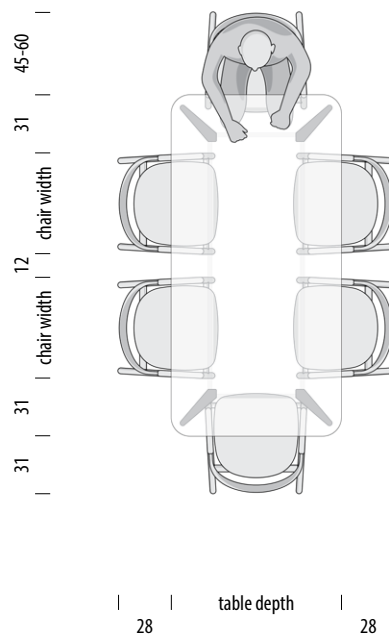

Stafa table 160 x 90 Size (cm)
Item no: 035 / 02E W: 160 D: 90 H: 75

Stafa table 180 x 90 Size (cm)
Item no: 036 / 02F W: 180 D: 90 H: 75

Stafa table

Nora chair | W: 45, D: 47, H: 79

0cm 100 140 160 180 200 220 240

14 | table depth | 14

14 | table depth | 14

Stafa table

Muna chair | W: 53, D: 53, H: 75

0cm 100 140 160 180 200 220 240

Scale: 1:40

Version: 1.11.2020

Page 10 / 15

www.gazzda.com

Stafa round table Ø90 Size (cm)
Item no: 100 W: Ø90 H: 75

Stafa table 140 x 90 Size (cm)
Item no: 034 / 02D W: 140 D: 90 H: 75

deepest chair fit 4 chairs ↔ max. seating places 6 chairs

Stafa table 160 x 90 Size (cm)
Item no: 035 / 02E W: 160 D: 90 H: 75

Stafa table 180 x 90 Size (cm)
Item no: 036 / 02F W: 180 D: 90 H: 75

Stafa table

Muna chair | W: 53, D: 53, H: 75

0cm 100 140 160 180 200 220 240

Scale: 1:40

Version: 1.11.2020

Page 11 / 15

www.gazzda.com