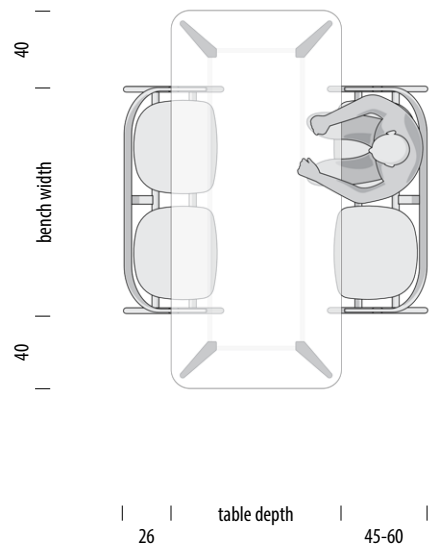

Size (cm)
W: 220 D: 90 H: 75

deepest chair fit
6 chairs

max. seating places
8 chairs

24 | chair width || chair width || 2 || chair width || 2 || chair width || 24

25 | table depth | 25

Stafa table

Ava bench | W: 120, D: 53, H: 77,5

0cm 100 140 160 180 200 220 240

Scale: 1:40

Version: 1.11.2020

Page 14 / 15

www.gazzda.com

Stafa table 140 x 90
Item no: 034 / 02D

Size (cm)
W: 140 D: 90 H: 75

Stafa table 160 x 90
Item no: 035 / 02E

Size (cm)
W: 160 D: 90 H: 75

Stafa table 180 x 90
Item no: 036 / 02F

Size (cm)
W: 180 D: 90 H: 75

Stafa table 200 x 90
Item no: 037 / 030

Size (cm)
W: 200 D: 90 H: 75

Stafa table

Ava bench | W: 120, D: 53, H: 77,5

0cm 100 140 160 180 200 220 240

Scale: 1:40

Version: 1.11.2020

Page 15 / 15

www.gazzda.com

Stafa table 220 x 90

Item no: 038 / 031

Size (cm)