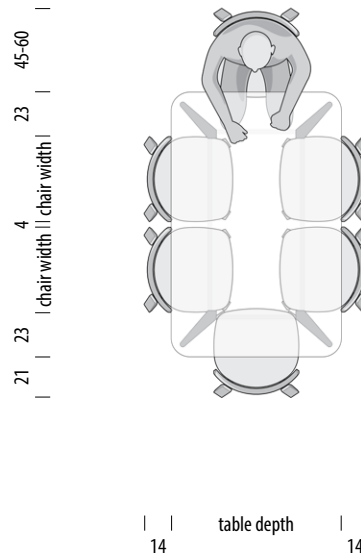

Stafa table 160 x 90	Size (cm)		
Item no: 035 / 02E	W: 160	D: 90	H: 75

Leg spacing			
Floor level	W1: 133	D1: 75	
Seat height	W2: 111	D2: 54	
Apron height	W3: 102	D3: 45	
Packaging			
	W: 166	D: 93	H: 13
Net weight			
	40,1 kg	31,6 kg	
Gross weight			
	44,1 kg	35,7 kg	
	(oak)	(linoleum)	

Stafa table 200 x 90
Item no: 037 / 030

Size (cm)
W: 200 D: 90 H: 75

Stafa table 220 x 90
Item no: 038 / 031

Size (cm)
W: 220 D: 90 H: 75

11 | | table depth | | 11

11 | | table depth | | 11

Stafa table

Nora chair | W: 45, D: 47, H: 79

0cm 100 140 160 180 200 220 240

Scale: 1:40

Version: 1.11.2020

Page 8 / 15

www.gazzda.com

Stafa round table Ø90 Size (cm)
Item no: 100 W: Ø90 H: 75

Stafa table 140 x 90 Size (cm)
Item no: 034 / 02D W: 140 D: 90 H: 75

Stafa table 160 x 90 Size (cm)
Item no: 035 / 02E W: 160 D: 90 H: 75

Stafa table 180 x 90 Size (cm)
Item no: 036 / 02F W: 180 D: 90 H: 75

Stafa table

Nora chair | W: 45, D: 47, H: 79

0cm 100 140 160 180 200 220 240