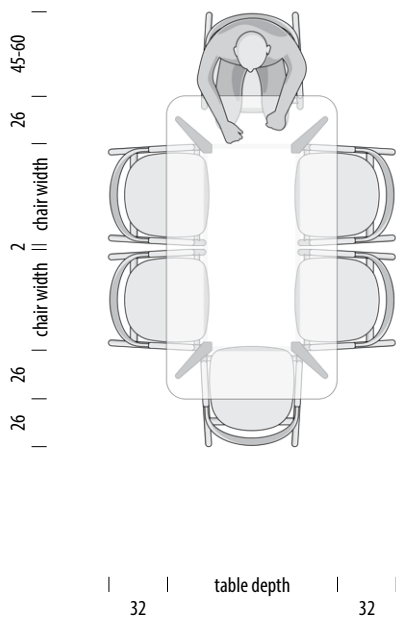

Stafa table 160 x 90 Size (cm)
Item no: 035 / 02E W: 160 D: 90 H: 75

Stafa table 180 x 90 Size (cm)
Item no: 036 / 02F W: 180 D: 90 H: 75

Stafa table

Nora chair | W: 45, D: 47, H: 79

0cm 100 140 160 180 200 220 240

14 | table depth | 14

14 | table depth | 14

Stafa table

Muna chair | W: 53, D: 53, H: 75

0cm 100 140 160 180 200 220 240

Scale: 1:40

Version: 1.11.2020

Page 10 / 15

www.gazzda.com

Stafa round table Ø90 Size (cm)
Item no: 100 W: Ø90 H: 75

Stafa table 140 x 90 Size (cm)
Item no: 034 / 02D W: 140 D: 90 H: 75

deepest chair fit 4 chairs ↔ max. seating places 6 chairs

Stafa table 160 x 90 Size (cm)
Item no: 035 / 02E W: 160 D: 90 H: 75

Stafa table 180 x 90 Size (cm)
Item no: 036 / 02F W: 180 D: 90 H: 75

Stafa table

Muna chair | W: 53, D: 53, H: 75

0cm 100 140 160 180 200 220 240

Scale: 1:40

Version: 1.11.2020

Page 11 / 15

www.gazzda.com