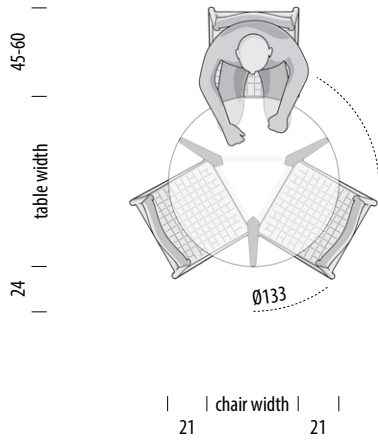

Stafa table 160 x 90	Size (cm)		
Item no: 035 / 02E	W: 160	D: 90	H: 75

Leg spacing			
Floor level	W1: 133	D1: 75	
Seat height	W2: 111	D2: 54	
Apron height	W3: 102	D3: 45	
Packaging			
	W: 166	D: 93	H: 13
Net weight			
	40,1 kg	31,6 kg	
Gross weight			
	44,1 kg	35,7 kg	
	(oak)	(linoleum)	

Stafa table 200 x 90
Item no: 037 / 030

Size (cm)
W: 200 D: 90 H: 75

Stafa table 220 x 90
Item no: 038 / 031

Size (cm)
W: 220 D: 90 H: 75

deepest chair fit
6 chairs

max. seating places
8 chairs

12 | table depth | 12

12 | table depth | 12

Stafa table

Fawn chair | W: 48, D: 48, H: 79

0cm 100 140 160 180 200 220 240

Scale: 1:40

Version: 1.11.2020

Page 6 / 15

www.gazzda.com

Stafa round table Ø90 Size (cm)
Item no: 100 W: Ø90 H: 75

Stafa table 140 x 90 Size (cm)
Item no: 034 / 02D W: 140 D: 90 H: 75

Stafa table 160 x 90 Size (cm)
Item no: 035 / 02E W: 160 D: 90 H: 75

Stafa table 180 x 90 Size (cm)
Item no: 036 / 02F W: 180 D: 90 H: 75