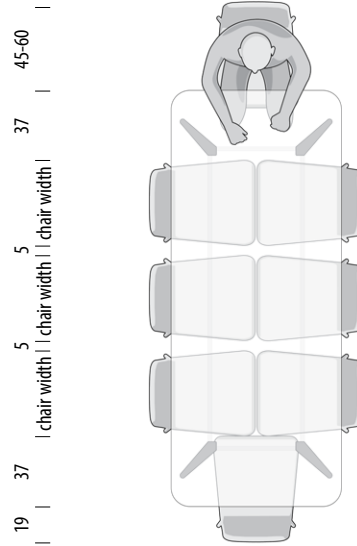

Stafa table 140 x 90	Size (cm)		
Item no: 034 / 02D	W: 140	D: 90	H: 75

Leg spacing			
Floor level	W1: 124	D1: 75	
Seat height	W2: 103	D2: 54	
Apron height	W3: 94	D3: 45	
Packaging			
	W: 146	D: 93	H: 13
Net weight			
	37,2 kg	28,1 kg	
Gross weight			
	40,7 kg	31,5 kg	
	(oak)	(linoleum)	

Stafa table 160 x 90	Size (cm)		
Item no: 035 / 02E	W: 160	D: 90	H: 75

Leg spacing			
Floor level	W1: 133	D1: 75	
Seat height	W2: 111	D2: 54	
Apron height	W3: 102	D3: 45	
Packaging			
	W: 166	D: 93	H: 13
Net weight			
	40,1 kg	31,6 kg	
Gross weight			
	44,1 kg	35,7 kg	
	(oak)	(linoleum)	

Stafa table 200 x 90
Item no: 037 / 030

Size (cm)
W: 200 D: 90 H: 75

Stafa table 220 x 90
Item no: 038 / 031

Size (cm)
W: 220 D: 90 H: 75

deepest chair fit
6 chairs

max. seating places
8 chairs

12 | table depth | 12

12 | table depth | 12

Stafa table

Fawn chair | W: 48, D: 48, H: 79

0cm 100 140 160 180 200 220 240

Scale: 1:40

Version: 1.11.2020

Page 6 / 15

www.gazzda.com