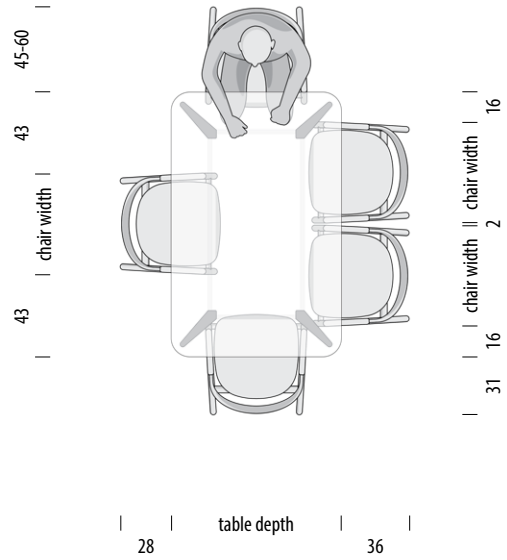

Stafa table 160 x 90 Size (cm)
Item no: 035 / 02E W: 160 D: 90 H: 75

Stafa table 180 x 90 Size (cm)
Item no: 036 / 02F W: 180 D: 90 H: 75

Stafa table

Nora chair | W: 45, D: 47, H: 79

0cm 100 140 160 180 200 220 240

Scale: 1:40

Version: 1.11.2020

Page 9 / 15

www.gazzda.com

Stafa table 200 x 90
Item no: 037 / 030

Size (cm)
W: 200 D: 90 H: 75

Stafa table 220 x 90
Item no: 038 / 031

Size (cm)
W: 220 D: 90 H: 75

14 | table depth | 14

14 | table depth | 14

Stafa table

Muna chair | W: 53, D: 53, H: 75

0cm 100 140 160 180 200 220 240

Scale: 1:40

Version: 1.11.2020

Page 10 / 15

www.gazzda.com

Stafa round table Ø90 Size (cm)
Item no: 100 W: Ø90 H: 75

Stafa table 140 x 90 Size (cm)
Item no: 034 / 02D W: 140 D: 90 H: 75

deepest chair fit 4 chairs ↔ max. seating places 6 chairs

Stafa table 160 x 90 Size (cm)
Item no: 035 / 02E W: 160 D: 90 H: 75