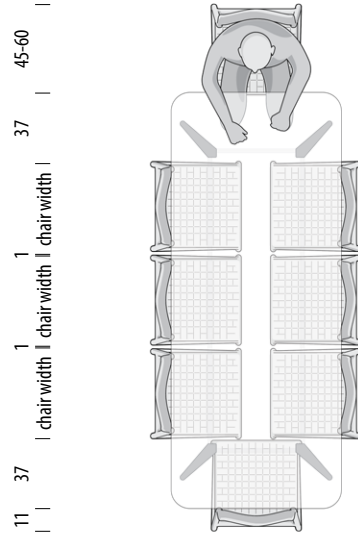

deepest chair fit 6 chairs ↔ max. seating places 8 chairs

Stafa table

Fawn chair | W: 48, D: 48, H: 79

0cm 100 140 160 180 200 220 240

Scale: 1:40

Version: 1.11.2020

Page 7 / 15

www.gazzda.com

Stafa table 200 x 90
Item no: 037 / 030

Size (cm)
W: 200 D: 90 H: 75

Stafa table 220 x 90
Item no: 038 / 031

Size (cm)
W: 220 D: 90 H: 75

11 | | table depth | | 11

11 | | table depth | | 11

Stafa table

Nora chair | W: 45, D: 47, H: 79

0cm 100 140 160 180 200 220 240

Scale: 1:40

Version: 1.11.2020

Page 8 / 15

www.gazzda.com

Stafa round table Ø90 Size (cm)
Item no: 100 W: Ø90 H: 75

Stafa table 140 x 90 Size (cm)
Item no: 034 / 02D W: 140 D: 90 H: 75

Stafa table 160 x 90 Size (cm)
Item no: 035 / 02E W: 160 D: 90 H: 75

Stafa table 180 x 90 Size (cm)
Item no: 036 / 02F W: 180 D: 90 H: 75

Stafa table

Nora chair | W: 45, D: 47, H: 79

0cm 100 140 160 180 200 220 240