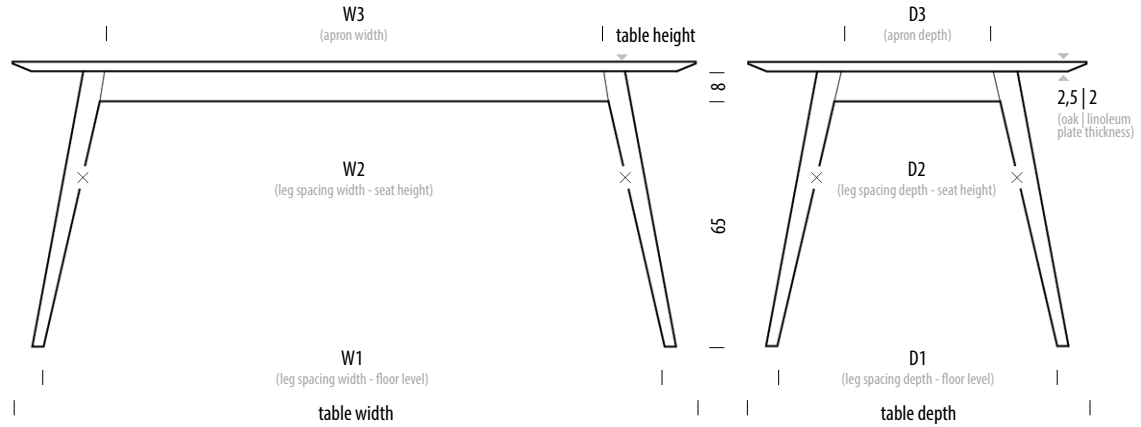

Stafa table

Product dimensions

0cm 20 60 120

Scale: 1:20

Version: 1.11.2020

Page 3 / 15

Stafa round table Ø90	Size (cm)		
Item no: 100	W: Ø90		H: 75

Leg spacing			
Floor level	W1: 72	D1: 72	
Seat height	W2: 47	D2: 47	
Apron height	W3: 37	D3: 37	
Packaging			
	W: 96	D: 95	H: 13
Net weight			
	17,8 kg		
Gross weight			
	20 kg		

Stafa table 140 x 90	Size (cm)		
Item no: 034 / 02D	W: 140	D: 90	H: 75

Leg spacing			
Floor level	W1: 124	D1: 75	
Seat height	W2: 103	D2: 54	
Apron height	W3: 94	D3: 45	
Packaging			
	W: 146	D: 93	H: 13
Net weight			
	37,2 kg	28,1 kg	
Gross weight			
	40,7 kg	31,5 kg	
	(oak)	(linoleum)	

Stafa table 160 x 90	Size (cm)		
Item no: 035 / 02E	W: 160	D: 90	H: 75

Leg spacing			
Floor level	W1: 133	D1: 75	
Seat height	W2: 111	D2: 54	
Apron height	W3: 102	D3: 45	
Packaging			
	W: 166	D: 93	H: 13
Net weight			
	40,1 kg	31,6 kg	
Gross weight			
	44,1 kg	35,7 kg	
	(oak)	(linoleum)	

Stafa table 180 x 90	Size (cm)		
Item no: 036 / 02F	W: 180	D: 90	H: 75

Leg spacing			
Floor level	W1: 164	D1: 75	
Seat height	W2: 143	D2: 54	
Apron height	W3: 134	D3: 45	
Packaging			
	W: 186	D: 93	H: 13
Net weight			
	45,5 kg	33,2 kg	
Gross weight			
	49,9 kg	37,6 kg	
	(oak)	(linoleum)	