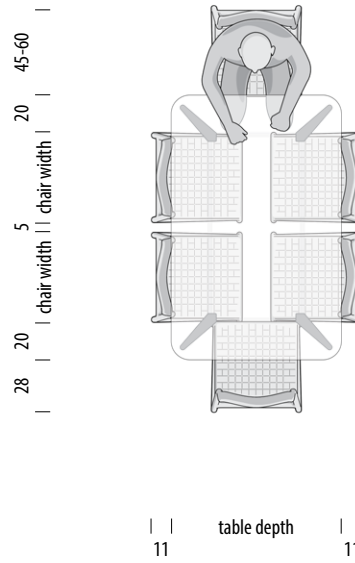

Stafa table 160 x 90	Size (cm)		
Item no: 035 / 02E	W: 160	D: 90	H: 75

Leg spacing			
Floor level	W1: 133	D1: 75	
Seat height	W2: 111	D2: 54	
Apron height	W3: 102	D3: 45	
Packaging			
	W: 166	D: 93	H: 13
Net weight			
	40,1 kg	31,6 kg	
Gross weight			
	44,1 kg	35,7 kg	
	(oak)	(linoleum)	

Stafa table 200 x 90
Item no: 037 / 030

Size (cm)
W: 200 D: 90 H: 75

Stafa table 220 x 90
Item no: 038 / 031

Size (cm)
W: 220 D: 90 H: 75

deepest chair fit
6 chairs

max. seating places
8 chairs

12 | table depth | 12

12 | table depth | 12

Stafa table

Fawn chair | W: 48, D: 48, H: 79

0cm 100 140 160 180 200 220 240

Scale: 1:40

Version: 1.11.2020

Page 6 / 15

www.gazzda.com

Stafa round table Ø90 Size (cm)
Item no: 100 W: Ø90 H: 75

Stafa table 140 x 90 Size (cm)
Item no: 034 / 02D W: 140 D: 90 H: 75

Stafa table 160 x 90 Size (cm)
Item no: 035 / 02E W: 160 D: 90 H: 75

Stafa table 180 x 90 Size (cm)
Item no: 036 / 02F W: 180 D: 90 H: 75