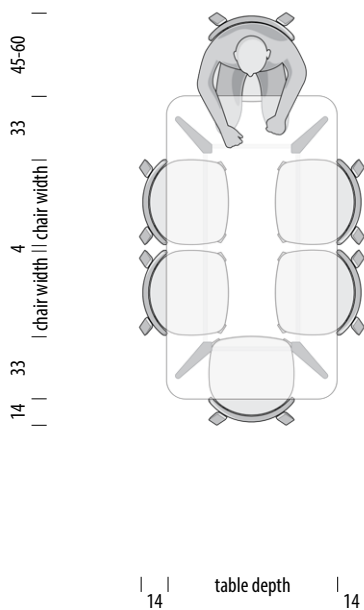

Stafa table 160 x 90	Size (cm)		
Item no: 035 / 02E	W: 160	D: 90	H: 75

Leg spacing			
Floor level	W1: 133	D1: 75	
Seat height	W2: 111	D2: 54	
Apron height	W3: 102	D3: 45	
Packaging			
	W: 166	D: 93	H: 13
Net weight			
	40,1 kg	31,6 kg	
Gross weight			
	44,1 kg	35,7 kg	
	(oak)	(linoleum)	

Stafa table 200 x 90
Item no: 037 / 030

Size (cm)
W: 200 D: 90 H: 75

Stafa table 220 x 90
Item no: 038 / 031

Size (cm)
W: 220 D: 90 H: 75

11 | | table depth | | 11

11 | | table depth | | 11

Stafa table

Nora chair | W: 45, D: 47, H: 79

0cm 100 140 160 180 200 220 240

Scale: 1:40

Version: 1.11.2020

Page 8 / 15

www.gazzda.com

Stafa round table Ø90 Size (cm)
Item no: 100 W: Ø90 H: 75

Stafa table 140 x 90 Size (cm)
Item no: 034 / 02D W: 140 D: 90 H: 75

Stafa table 160 x 90 Size (cm)
Item no: 035 / 02E W: 160 D: 90 H: 75

Stafa table 180 x 90 Size (cm)
Item no: 036 / 02F W: 180 D: 90 H: 75

Stafa table

Nora chair | W: 45, D: 47, H: 79

0cm 100 140 160 180 200 220 240