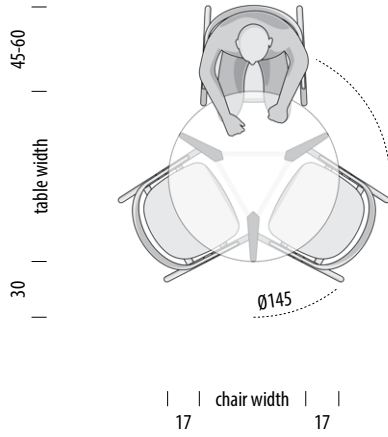

Stafa table 180 x 90 Size (cm)
Item no: 036 / 02F W: 180 D: 90 H: 75

Stafa table

Muna chair | W: 53, D: 53, H: 75

0cm 100 140 160 180 200 220 240

Scale: 1:40

Version: 1.11.2020

Page 11 / 15

www.gazzda.com

Stafa table 200 x 90
Item no: 037 / 030

Size (cm)
W: 200 D: 90 H: 75

deepest chair fit
6 chairs

max. seating places
8 chairs

Stafa table 220 x 90
Item no: 038 / 031

Size (cm)
W: 220 D: 90 H: 75

deepest chair fit
6 chairs

max. seating places
8 chairs

Stafa table

Ava chair | W: 56, D: 53, H: 77

0cm 100 140 160 180 200 220 240

Scale: 1:40

Version: 1.11.2020

Page 12 / 15

Stafa round table Ø90 Size (cm)
Item no: 100 W: Ø90 H: 75

Stafa table 140 x 90 Size (cm)
Item no: 034 / 02D W: 140 D: 90 H: 75

deepest chair fit 4 chairs max. seating places 6 chairs

Stafa table 160 x 90 Size (cm)
Item no: 035 / 02E W: 160 D: 90 H: 75

Stafa table 180 x 90 Size (cm)
Item no: 036 / 02F W: 180 D: 90 H: 75