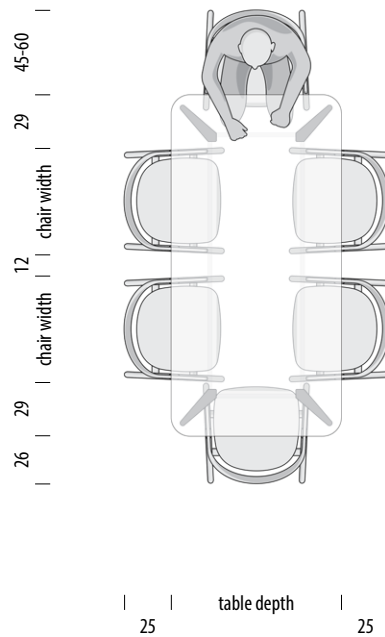

max. seating places
8 chairs

Stafa table

Ava chair | W: 56, D: 53, H: 77

0cm 100 140 160 180 200 220 240

Scale: 1:40

Version: 1.11.2020

Page 12 / 15

Stafa round table Ø90 Size (cm)
Item no: 100 W: Ø90 H: 75

Stafa table 140 x 90 Size (cm)
Item no: 034 / 02D W: 140 D: 90 H: 75

deepest chair fit 4 chairs max. seating places 6 chairs

Stafa table 160 x 90 Size (cm)
Item no: 035 / 02E W: 160 D: 90 H: 75

Stafa table 180 x 90 Size (cm)
Item no: 036 / 02F W: 180 D: 90 H: 75

Stafa table

Ava chair | W: 56, D: 53, H: 77

0cm 100 140 160 180 200 220 240

Scale: 1:40

Version: 1.11.2020

Page 13 / 15

www.gazzda.com

Stafa table 200 x 90
Item no: 037 / 030

Size (cm)
W: 200 D: 90 H: 75

deepest chair fit
6 chairs

max. seating places
8 chairs

14 | chair width || chair width || 2 || chair width || 2 || chair width || 14

25 | table depth | 25

Stafa table 220 x 90
Item no: 038 / 031