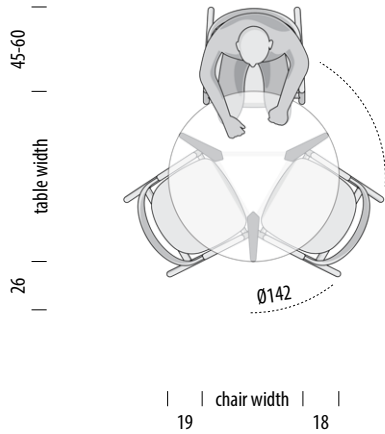

Stafa table 160 x 90 Size (cm)
Item no: 035 / 02E W: 160 D: 90 H: 75

Stafa table 180 x 90 Size (cm)
Item no: 036 / 02F W: 180 D: 90 H: 75

Stafa table

Nora chair | W: 45, D: 47, H: 79

0cm 100 140 160 180 200 220 240

Scale: 1:40

Version: 1.11.2020

Page 9 / 15

www.gazzda.com

Stafa table 200 x 90
Item no: 037 / 030

Size (cm)
W: 200 D: 90 H: 75

Stafa table 220 x 90
Item no: 038 / 031

Size (cm)
W: 220 D: 90 H: 75

14 | table depth | 14

14 | table depth | 14

Stafa table

Muna chair | W: 53, D: 53, H: 75

0cm 100 140 160 180 200 220 240

Scale: 1:40

Version: 1.11.2020

Page 10 / 15

www.gazzda.com

Stafa round table Ø90 Size (cm)
Item no: 100 W: Ø90 H: 75

Stafa table 140 x 90 Size (cm)
Item no: 034 / 02D W: 140 D: 90 H: 75

deepest chair fit 4 chairs ↔ max. seating places 6 chairs

Stafa table 160 x 90 Size (cm)
Item no: 035 / 02E W: 160 D: 90 H: 75