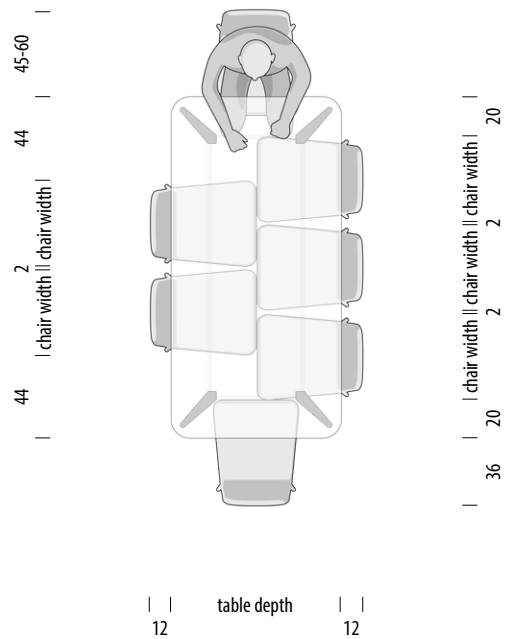

Stafa table 220 x 90	Size (cm)		
Item no: 038 / 031	W: 220	D: 90	H: 75

Leg spacing			
Floor level	W1: 184	D1: 75	
Seat height	W2: 163	D2: 54	
Apron height	W3: 154	D3: 45	
Packaging			
	W: 226	D: 93	H: 13
Net weight			
	51,8 kg	40,3 kg	
Gross weight			
	57,2 kg	45,6 kg	
	(oak)	(linoleum)	

Stafa table

Ena chair | W: 45, D: 56, H: 84

0cm 100 140 160 180 200 220 240

Scale: 1:40

Version: 1.11.2020

Page 4 / 15

www.gazzda.com

Stafa round table Ø90 Size (cm)
Item no: 100 W: Ø90 H: 75

Stafa table 140 x 90 Size (cm)
Item no: 034 / 02D W: 140 D: 90 H: 75

Stafa table 160 x 90 Size (cm)
Item no: 035 / 02E W: 160 D: 90 H: 75

Stafa table 180 x 90 Size (cm)
Item no: 036 / 02F W: 180 D: 90 H: 75

deepest chair fit 6 chairs ↔ max. seating places 8 chairs

Stafa table

Ena chair | W: 45, D: 56, H: 84

0cm 100 140 160 180 200 220 240

Scale: 1:40

Version: 1.11.2020

Page 5 / 15

www.gazzda.com