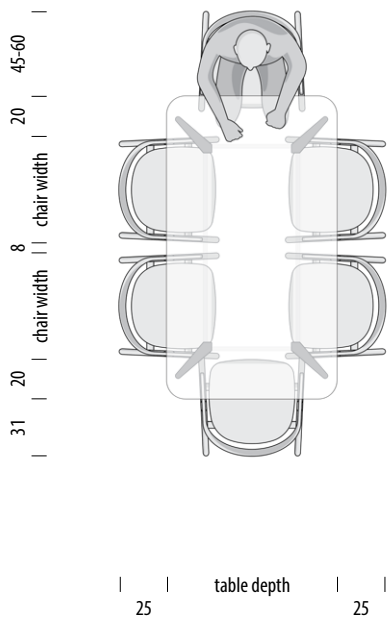

Stafa table 180 x 90 Size (cm)
Item no: 036 / 02F W: 180 D: 90 H: 75

Stafa table

Muna chair | W: 53, D: 53, H: 75

0cm 100 140 160 180 200 220 240

Scale: 1:40

Version: 1.11.2020

Page 11 / 15

www.gazzda.com

Stafa table 200 x 90
Item no: 037 / 030

Size (cm)
W: 200 D: 90 H: 75

deepest chair fit
6 chairs

max. seating places
8 chairs

Stafa table 220 x 90
Item no: 038 / 031

Size (cm)
W: 220 D: 90 H: 75

deepest chair fit
6 chairs

max. seating places
8 chairs

Stafa table

Ava chair | W: 56, D: 53, H: 77

0cm 100 140 160 180 200 220 240

Scale: 1:40

Version: 1.11.2020

Page 12 / 15

Stafa round table Ø90 Size (cm)
Item no: 100 W: Ø90 H: 75

Stafa table 140 x 90 Size (cm)
Item no: 034 / 02D W: 140 D: 90 H: 75

deepest chair fit 4 chairs max. seating places 6 chairs

Stafa table 160 x 90 Size (cm)
Item no: 035 / 02E W: 160 D: 90 H: 75

Stafa table 180 x 90 Size (cm)
Item no: 036 / 02F W: 180 D: 90 H: 75