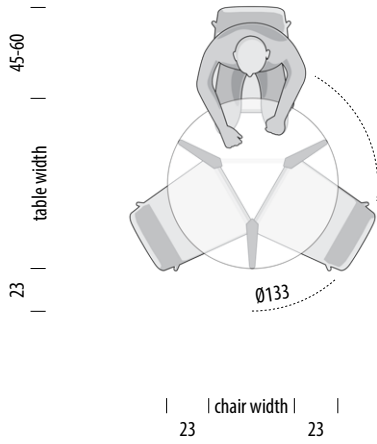

Stafa table 200 x 90	Size (cm)		
Item no: 037 / 030	W: 200	D: 90	H: 75

Leg spacing			
Floor level	W1: 184	D1: 75	
Seat height	W2: 163	D2: 54	
Apron height	W3: 154	D3: 45	
Packaging			
	W: 206	D: 93	H: 13
Net weight			
	49,7 kg	37 kg	
Gross weight			
	54,7 kg	41,8 kg	
	(oak)	(linoleum)	

Stafa table 220 x 90	Size (cm)		
Item no: 038 / 031	W: 220	D: 90	H: 75

Leg spacing			
Floor level	W1: 184	D1: 75	
Seat height	W2: 163	D2: 54	
Apron height	W3: 154	D3: 45	
Packaging			
	W: 226	D: 93	H: 13
Net weight			
	51,8 kg	40,3 kg	
Gross weight			
	57,2 kg	45,6 kg	
	(oak)	(linoleum)	

Stafa table

Ena chair | W: 45, D: 56, H: 84

0cm 100 140 160 180 200 220 240

Scale: 1:40

Version: 1.11.2020

Page 4 / 15

www.gazzda.com

Stafa round table Ø90 Size (cm)
Item no: 100 W: Ø90 H: 75

Stafa table 140 x 90 Size (cm)
Item no: 034 / 02D W: 140 D: 90 H: 75

Stafa table 160 x 90 Size (cm)
Item no: 035 / 02E W: 160 D: 90 H: 75

Stafa table 180 x 90 Size (cm)
Item no: 036 / 02F W: 180 D: 90 H: 75