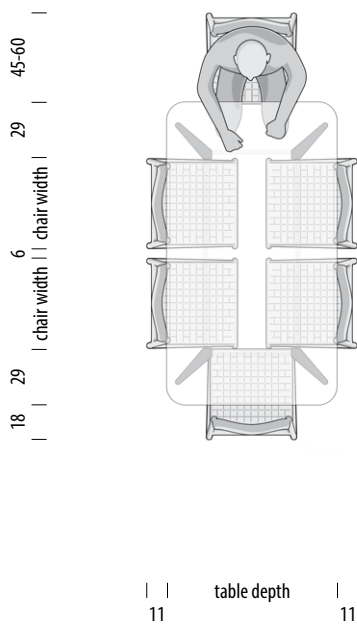

Stafa table 160 x 90	Size (cm)		
Item no: 035 / 02E	W: 160	D: 90	H: 75

Leg spacing			
Floor level	W1: 133	D1: 75	
Seat height	W2: 111	D2: 54	
Apron height	W3: 102	D3: 45	
Packaging			
	W: 166	D: 93	H: 13
Net weight			
	40,1 kg	31,6 kg	
Gross weight			
	44,1 kg	35,7 kg	
	(oak)	(linoleum)	

Stafa table 200 x 90
Item no: 037 / 030

Size (cm)
W: 200 D: 90 H: 75

Stafa table 220 x 90
Item no: 038 / 031

Size (cm)
W: 220 D: 90 H: 75

deepest chair fit
6 chairs

max. seating places
8 chairs

12 | table depth | 12

12 | table depth | 12

Stafa table

Fawn chair | W: 48, D: 48, H: 79

0cm 100 140 160 180 200 220 240

Scale: 1:40

Version: 1.11.2020

Page 6 / 15

www.gazzda.com

Stafa round table Ø90 Size (cm)
Item no: 100 W: Ø90 H: 75

Stafa table 140 x 90 Size (cm)
Item no: 034 / 02D W: 140 D: 90 H: 75

Stafa table 160 x 90 Size (cm)
Item no: 035 / 02E W: 160 D: 90 H: 75

Stafa table 180 x 90 Size (cm)
Item no: 036 / 02F W: 180 D: 90 H: 75