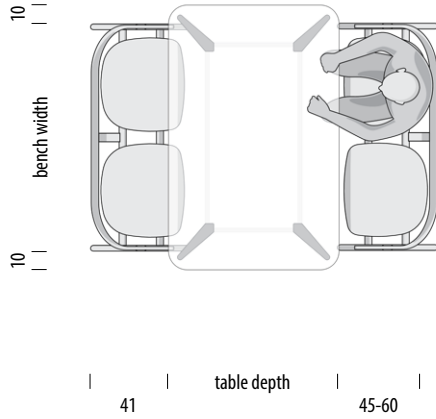

Size (cm)
W: 220 D: 90 H: 75

deepest chair fit
6 chairs

max. seating places
8 chairs

24 | chair width || chair width || 2 || chair width || 2 || chair width || 24

25 | table depth | 25

Stafa table

Ava bench | W: 120, D: 53, H: 77,5

0cm 100 140 160 180 200 220 240

Scale: 1:40

Version: 1.11.2020

Page 14 / 15

www.gazzda.com

Stafa table 140 x 90
Item no: 034 / 02D

Size (cm)
W: 140 D: 90 H: 75

Stafa table 160 x 90
Item no: 035 / 02E

Size (cm)
W: 160 D: 90 H: 75

Stafa table 180 x 90
Item no: 036 / 02F

Size (cm)
W: 180 D: 90 H: 75

Stafa table 200 x 90
Item no: 037 / 030

Size (cm)
W: 200 D: 90 H: 75

Stafa table

Ava bench | W: 120, D: 53, H: 77,5