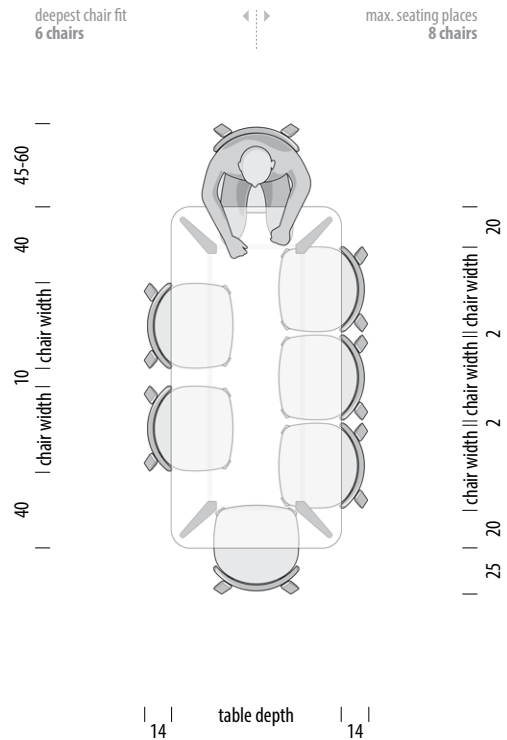

Stafa round table Ø90 Size (cm)
Item no: 100 W: Ø90 H: 75

Stafa table 140 x 90 Size (cm)
Item no: 034 / 02D W: 140 D: 90 H: 75

Stafa table 160 x 90 Size (cm)
Item no: 035 / 02E W: 160 D: 90 H: 75

Stafa table 180 x 90 Size (cm)
Item no: 036 / 02F W: 180 D: 90 H: 75

Stafa table 200 x 90
Item no: 037 / 030

Size (cm)
W: 200 D: 90 H: 75

Stafa table 220 x 90
Item no: 038 / 031

Size (cm)
W: 220 D: 90 H: 75

11 | | table depth | | 11

11 | | table depth | | 11

Stafa table

Nora chair | W: 45, D: 47, H: 79

0cm 100 140 160 180 200 220 240

Scale: 1:40

Version: 1.11.2020

Page 8 / 15

www.gazzda.com

Stafa round table Ø90 Size (cm)
Item no: 100 W: Ø90 H: 75

Stafa table 140 x 90 Size (cm)
Item no: 034 / 02D W: 140 D: 90 H: 75

Stafa table 160 x 90 Size (cm)
Item no: 035 / 02E W: 160 D: 90 H: 75

Stafa table 180 x 90 Size (cm)
Item no: 036 / 02F W: 180 D: 90 H: 75

Stafa table

Nora chair | W: 45, D: 47, H: 79

0cm 100 140 160 180 200 220 240