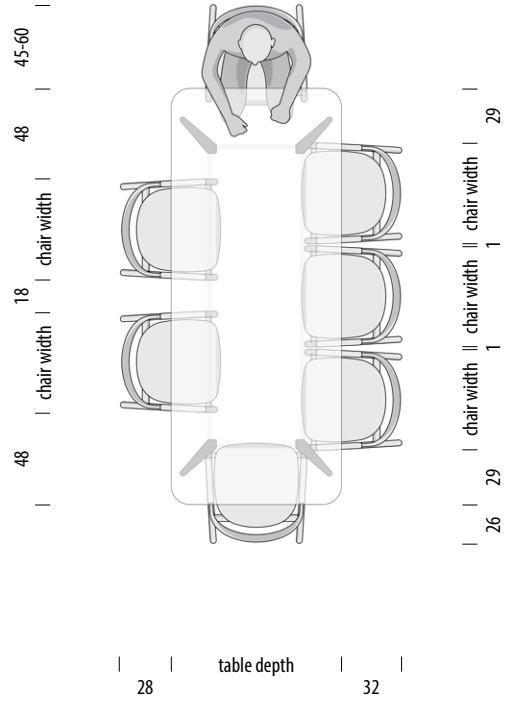

www.gazzda.com

Stafa round table Ø90 Size (cm)
Item no: 100 W: Ø90 H: 75

Stafa table 140 x 90 Size (cm)
Item no: 034 / 02D W: 140 D: 90 H: 75

deepest chair fit 4 chairs ↔ max. seating places 6 chairs

Stafa table 160 x 90 Size (cm)
Item no: 035 / 02E W: 160 D: 90 H: 75

Stafa table 180 x 90 Size (cm)
Item no: 036 / 02F W: 180 D: 90 H: 75

Stafa table

Muna chair | W: 53, D: 53, H: 75

0cm 100 140 160 180 200 220 240

Scale: 1:40

Version: 1.11.2020

Page 11 / 15

www.gazzda.com

Stafa table 200 x 90
Item no: 037 / 030

Size (cm)
W: 200 D: 90 H: 75

deepest chair fit
6 chairs

max. seating places
8 chairs

Stafa table 220 x 90
Item no: 038 / 031

Size (cm)
W: 220 D: 90 H: 75

deepest chair fit
6 chairs

max. seating places
8 chairs

Stafa table

Ava chair | W: 56, D: 53, H: 77

0cm 100 140 160 180 200 220 240

Scale: 1:40

Version: 1.11.2020

Page 12 / 15

Stafa round table Ø90 Size (cm)
Item no: 100 W: Ø90 H: 75