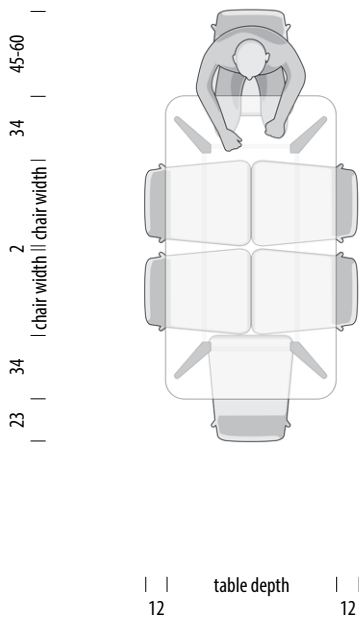

Stafa table 200 x 90	Size (cm)		
Item no: 037 / 030	W: 200	D: 90	H: 75

Leg spacing			
Floor level	W1: 184	D1: 75	
Seat height	W2: 163	D2: 54	
Apron height	W3: 154	D3: 45	
Packaging			
	W: 206	D: 93	H: 13
Net weight			
	49,7 kg	37 kg	
Gross weight			
	54,7 kg	41,8 kg	
	(oak)	(linoleum)	

Stafa table 220 x 90	Size (cm)		
Item no: 038 / 031	W: 220	D: 90	H: 75

Leg spacing			
Floor level	W1: 184	D1: 75	
Seat height	W2: 163	D2: 54	
Apron height	W3: 154	D3: 45	
Packaging			
	W: 226	D: 93	H: 13
Net weight			
	51,8 kg	40,3 kg	
Gross weight			
	57,2 kg	45,6 kg	
	(oak)	(linoleum)	

Stafa table

Ena chair | W: 45, D: 56, H: 84

0cm 100 140 160 180 200 220 240

Scale: 1:40

Version: 1.11.2020

Page 4 / 15

www.gazzda.com

Stafa round table Ø90 Size (cm)
Item no: 100 W: Ø90 H: 75

Stafa table 140 x 90 Size (cm)
Item no: 034 / 02D W: 140 D: 90 H: 75

Stafa table 160 x 90 Size (cm)
Item no: 035 / 02E W: 160 D: 90 H: 75

Stafa table 180 x 90 Size (cm)
Item no: 036 / 02F W: 180 D: 90 H: 75