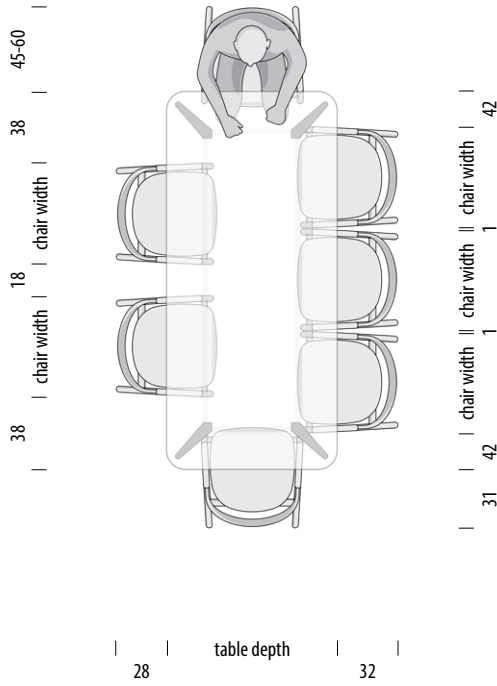

Stafa table 160 x 90 Size (cm)
Item no: 035 / 02E W: 160 D: 90 H: 75

Stafa table 180 x 90 Size (cm)
Item no: 036 / 02F W: 180 D: 90 H: 75

Stafa table

Nora chair | W: 45, D: 47, H: 79

0cm 100 140 160 180 200 220 240

www.gazzda.com

Stafa round table Ø90 Size (cm)
Item no: 100 W: Ø90 H: 75

Stafa table 140 x 90 Size (cm)
Item no: 034 / 02D W: 140 D: 90 H: 75

deepest chair fit 4 chairs ↔ max. seating places 6 chairs

Stafa table 160 x 90 Size (cm)
Item no: 035 / 02E W: 160 D: 90 H: 75

Stafa table 180 x 90 Size (cm)
Item no: 036 / 02F W: 180 D: 90 H: 75

Stafa table

Muna chair | W: 53, D: 53, H: 75

0cm 100 140 160 180 200 220 240

Scale: 1:40

Version: 1.11.2020

Page 11 / 15

www.gazzda.com

Stafa table 200 x 90
Item no: 037 / 030

Size (cm)
W: 200 D: 90 H: 75

deepest chair fit
6 chairs

max. seating places
8 chairs

Stafa table 220 x 90
Item no: 038 / 031

Size (cm)
W: 220 D: 90 H: 75

deepest chair fit
6 chairs