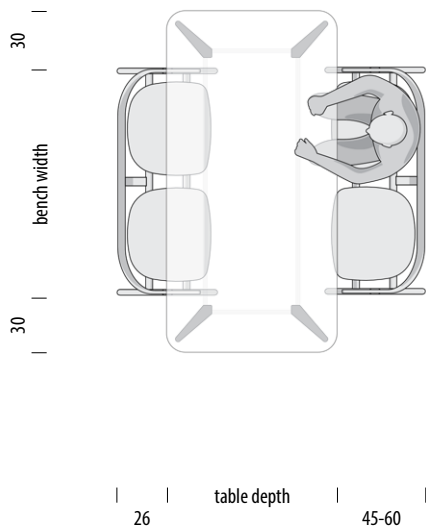

Size (cm)
W: 220 D: 90 H: 75

deepest chair fit
6 chairs

max. seating places
8 chairs

24 | chair width || chair width || 2 || chair width || 2 || chair width || 24

25 | table depth | 25

Stafa table

Ava bench | W: 120, D: 53, H: 77,5

0cm 100 140 160 180 200 220 240

Scale: 1:40

Version: 1.11.2020

Page 14 / 15

www.gazzda.com

Stafa table 140 x 90
Item no: 034 / 02D

Size (cm)
W: 140 D: 90 H: 75

Stafa table 160 x 90
Item no: 035 / 02E

Size (cm)
W: 160 D: 90 H: 75

Stafa table 180 x 90
Item no: 036 / 02F

Size (cm)
W: 180 D: 90 H: 75

Stafa table 200 x 90
Item no: 037 / 030

Size (cm)
W: 200 D: 90 H: 75

Stafa table

Ava bench | W: 120, D: 53, H: 77,5