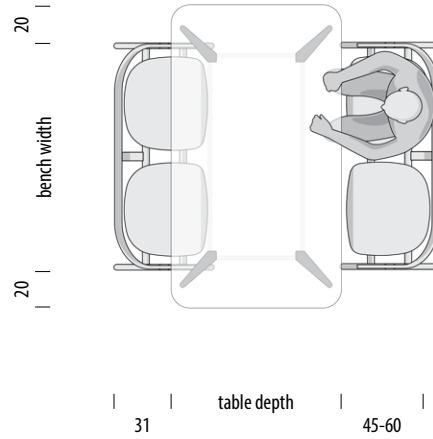

Size (cm)
W: 220 D: 90 H: 75

deepest chair fit
6 chairs

max. seating places
8 chairs

24 | chair width || chair width || 2 || chair width || 2 || chair width || 24

25 | table depth | 25

Stafa table

Ava bench | W: 120, D: 53, H: 77,5

0cm 100 140 160 180 200 220 240

Scale: 1:40

Version: 1.11.2020

Page 14 / 15

www.gazzda.com

Stafa table 140 x 90
Item no: 034 / 02D

Size (cm)
W: 140 D: 90 H: 75

Stafa table 160 x 90
Item no: 035 / 02E

Size (cm)
W: 160 D: 90 H: 75

Stafa table 180 x 90
Item no: 036 / 02F

Size (cm)
W: 180 D: 90 H: 75

Stafa table 200 x 90
Item no: 037 / 030

Size (cm)
W: 200 D: 90 H: 75

Stafa table

Ava bench | W: 120, D: 53, H: 77,5