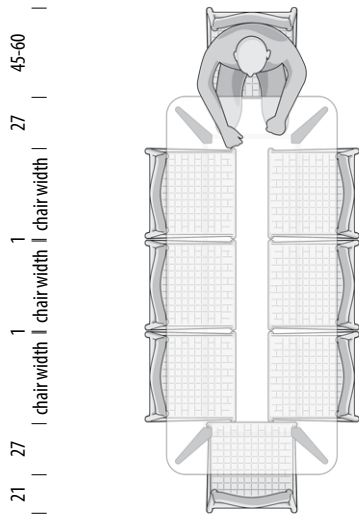

12 | table depth | 12

Stafa table

Fawn chair | W: 48, D: 48, H: 79

0cm 100 140 160 180 200 220 240

Scale: 1:40

Version: 1.11.2020

Page 6 / 15

www.gazzda.com

Stafa round table Ø90 Size (cm)
Item no: 100 W: Ø90 H: 75

Stafa table 140 x 90 Size (cm)
Item no: 034 / 02D W: 140 D: 90 H: 75

Stafa table 160 x 90 Size (cm)
Item no: 035 / 02E W: 160 D: 90 H: 75

Stafa table 180 x 90 Size (cm)
Item no: 036 / 02F W: 180 D: 90 H: 75

deepest chair fit 6 chairs ↔ max. seating places 8 chairs

Stafa table

Fawn chair | W: 48, D: 48, H: 79

0cm 100 140 160 180 200 220 240

Scale: 1:40

Version: 1.11.2020

Page 7 / 15

www.gazzda.com

Stafa table 200 x 90
Item no: 037 / 030

Size (cm)
W: 200 D: 90 H: 75

Stafa table 220 x 90
Item no: 038 / 031

Size (cm)
W: 220 D: 90 H: 75

11 | | table depth | | 11

11 | | table depth | | 11

Stafa table

Nora chair | W: 45, D: 47, H: 79