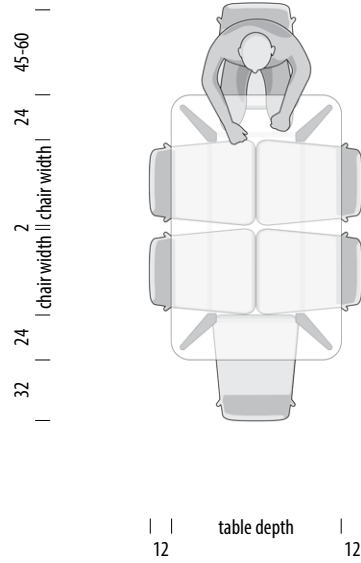

Stafa table 200 x 90	Size (cm)		
Item no: 037 / 030	W: 200	D: 90	H: 75

Leg spacing			
Floor level	W1: 184	D1: 75	
Seat height	W2: 163	D2: 54	
Apron height	W3: 154	D3: 45	
Packaging			
	W: 206	D: 93	H: 13
Net weight			
	49,7 kg	37 kg	
Gross weight			
	54,7 kg	41,8 kg	
	(oak)	(linoleum)	

Stafa table 220 x 90	Size (cm)		
Item no: 038 / 031	W: 220	D: 90	H: 75

Leg spacing			
Floor level	W1: 184	D1: 75	
Seat height	W2: 163	D2: 54	
Apron height	W3: 154	D3: 45	
Packaging			
	W: 226	D: 93	H: 13
Net weight			
	51,8 kg	40,3 kg	
Gross weight			
	57,2 kg	45,6 kg	
	(oak)	(linoleum)	

Stafa table

Ena chair | W: 45, D: 56, H: 84

0cm 100 140 160 180 200 220 240

Scale: 1:40

Version: 1.11.2020

Page 4 / 15

www.gazzda.com

Stafa round table Ø90 Size (cm)
Item no: 100 W: Ø90 H: 75

Stafa table 140 x 90 Size (cm)
Item no: 034 / 02D W: 140 D: 90 H: 75

Stafa table 160 x 90 Size (cm)
Item no: 035 / 02E W: 160 D: 90 H: 75

Stafa table 180 x 90 Size (cm)
Item no: 036 / 02F W: 180 D: 90 H: 75