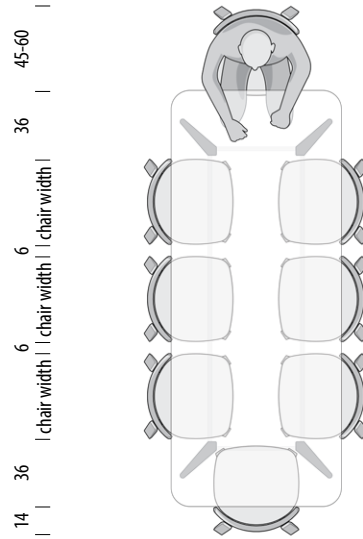

0cm 100 140 160 180 200 220 240

Scale: 1:40

Version: 1.11.2020

Page 8 / 15

www.gazzda.com

Stafa round table Ø90 Size (cm)
Item no: 100 W: Ø90 H: 75

Stafa table 140 x 90 Size (cm)
Item no: 034 / 02D W: 140 D: 90 H: 75

Stafa table 160 x 90 Size (cm)
Item no: 035 / 02E W: 160 D: 90 H: 75

Stafa table 180 x 90 Size (cm)
Item no: 036 / 02F W: 180 D: 90 H: 75

Stafa table

Nora chair | W: 45, D: 47, H: 79

0cm 100 140 160 180 200 220 240

Scale: 1:40

Version: 1.11.2020

Page 9 / 15

www.gazzda.com

Stafa table 200 x 90
Item no: 037 / 030

Size (cm)
W: 200 D: 90 H: 75

Stafa table 220 x 90
Item no: 038 / 031

Size (cm)
W: 220 D: 90 H: 75

14 | table depth | 14

14 | table depth | 14

Stafa table

Muna chair | W: 53, D: 53, H: 75

0cm 100 140 160 180 200 220 240

Scale: 1:40

Version: 1.11.2020

Page 10 / 15