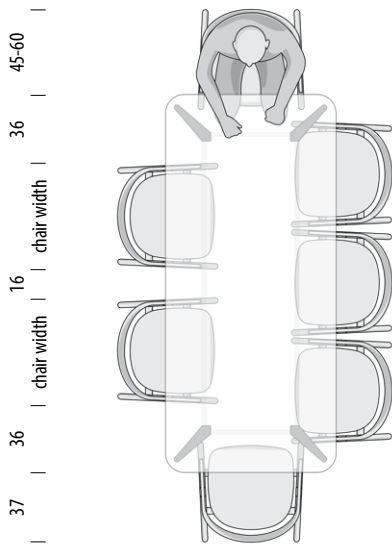

Stafa table 140 x 90 Size (cm)
Item no: 034 / 02D W: 140 D: 90 H: 75

deepest chair fit 4 chairs max. seating places 6 chairs

Stafa table 160 x 90 Size (cm)
Item no: 035 / 02E W: 160 D: 90 H: 75

Stafa table 180 x 90 Size (cm)
Item no: 036 / 02F W: 180 D: 90 H: 75

Stafa table

Ava chair | W: 56, D: 53, H: 77

0cm 100 140 160 180 200 220 240

Scale: 1:40

Version: 1.11.2020

Page 13 / 15

www.gazzda.com

Stafa table 200 x 90
Item no: 037 / 030

Size (cm)
W: 200 D: 90 H: 75

deepest chair fit
6 chairs

max. seating places
8 chairs

14 | chair width || chair width || 2 || chair width || 2 || chair width || 14

25 | table depth | 25

Stafa table 220 x 90
Item no: 038 / 031

Size (cm)
W: 220 D: 90 H: 75

deepest chair fit
6 chairs

max. seating places
8 chairs

24 | chair width || chair width || 2 || chair width || 2 || chair width || 24

25 | table depth | 25

Stafa table

Ava bench | W: 120, D: 53, H: 77,5