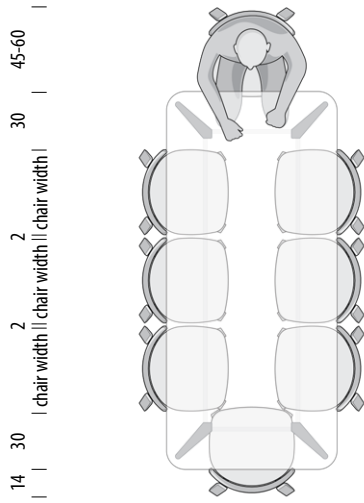

0cm 100 140 160 180 200 220 240

Scale: 1:40

Version: 1.11.2020

Page 8 / 15

www.gazzda.com

Stafa round table Ø90 Size (cm)
Item no: 100 W: Ø90 H: 75

Stafa table 140 x 90 Size (cm)
Item no: 034 / 02D W: 140 D: 90 H: 75

Stafa table 160 x 90 Size (cm)
Item no: 035 / 02E W: 160 D: 90 H: 75

Stafa table 180 x 90 Size (cm)
Item no: 036 / 02F W: 180 D: 90 H: 75

Stafa table

Nora chair | W: 45, D: 47, H: 79

0cm 100 140 160 180 200 220 240

Scale: 1:40

Version: 1.11.2020

Page 9 / 15

www.gazzda.com

Stafa table 200 x 90
Item no: 037 / 030

Size (cm)
W: 200 D: 90 H: 75

Stafa table 220 x 90
Item no: 038 / 031

Size (cm)
W: 220 D: 90 H: 75

14 | table depth | 14

14 | table depth | 14

Stafa table

Muna chair | W: 53, D: 53, H: 75

0cm 100 140 160 180 200 220 240

Scale: 1:40

Version: 1.11.2020

Page 10 / 15