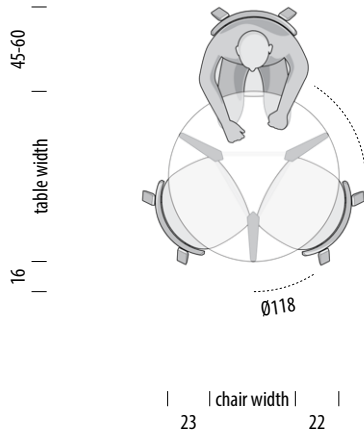

Stafa table

Technical information sheet

Product info

Design Salih Teskeredžić

Item no. Size (cm)

100	W: Ø90, H: 75
034 / 02D	W: 140, D: 90, H: 75
035 / 02E	W: 160, D: 90, H: 75
036 / 02F	W: 180, D: 90, H: 75
037 / 030	W: 200, D: 90, H: 75
038 / 031	W: 220, D: 90, H: 75

Stafa table 200 x 90
Item no: 037 / 030

Size (cm)
W: 200 D: 90 H: 75

Stafa table 220 x 90
Item no: 038 / 031

Size (cm)
W: 220 D: 90 H: 75

11 | | table depth | | 11

11 | | table depth | | 11

Stafa table

Nora chair | W: 45, D: 47, H: 79

0cm 100 140 160 180 200 220 240

Scale: 1:40

Version: 1.11.2020

Page 8 / 15

www.gazzda.com

Stafa round table Ø90 Size (cm)
Item no: 100 W: Ø90 H: 75

Stafa table 140 x 90 Size (cm)
Item no: 034 / 02D W: 140 D: 90 H: 75

Stafa table 160 x 90 Size (cm)
Item no: 035 / 02E W: 160 D: 90 H: 75

Stafa table 180 x 90 Size (cm)
Item no: 036 / 02F W: 180 D: 90 H: 75

Stafa table

Nora chair | W: 45, D: 47, H: 79

0cm 100 140 160 180 200 220 240