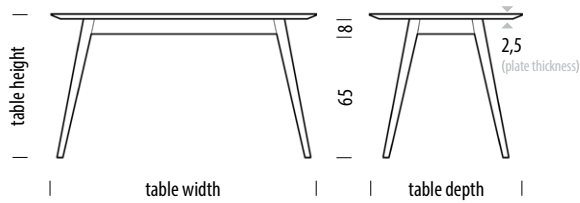

Size (cm)	W: 140	D: 80	H: 94
-----------	--------	-------	-------

Shelf storage

C Compartment	W: 67	D: 23	H: 9
-----------------	-------	-------	------

Packaging

Package 1 - Table	W: 146	D: 83	H: 13
Package 2 - Shelf	W: 145	D: 27,5	H: 13

Net weight

43,6 kg

Gross weight

Package 1 - Table	47,9 kg
Package 2 - Shelf	35,5 kg
	12,4 kg

Stafa desk - without shelf

Item no: 033

Size (cm)	W: 140	D: 80	H: 75
-----------	--------	-------	-------

Packaging

W: 146	D: 83	H: 13
--------	-------	-------

Net weight

32,3 kg

Gross weight

35,5 kg