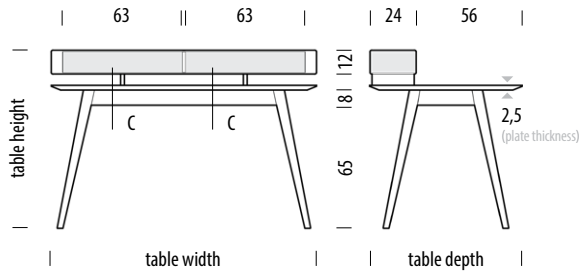

Stafa desk

Product dimensions

0cm 100 140 160 180 200 220 240

Scale: 1:40

Version: 1.11.2020

Page 3 / 3

Stafa desk

Item no: 032

Size (cm)	W: 140	D: 80	H: 94
-----------	--------	-------	-------

Shelf storage

C Compartment	W: 67	D: 23	H: 9
-----------------	-------	-------	------

Packaging

Package 1 - Table	W: 146	D: 83	H: 13
Package 2 - Shelf	W: 145	D: 27,5	H: 13

Net weight

43,6 kg

Gross weight

Package 1 - Table	47,9 kg
Package 2 - Shelf	35,5 kg
	12,4 kg

Stafa desk - without shelf

Item no: 033

Size (cm)	W: 140	D: 80	H: 75
-----------	--------	-------	-------

Packaging

W: 146	D: 83	H: 13
--------	-------	-------

Net weight

32,3 kg

Gross weight

35,5 kg