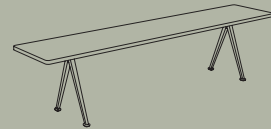

HAY

and Ahrend

RESULT & PYRAMID

RESULT CHAIR
W45,5 X D48,5 X H81 cm

RESULT CHAIR SEAT UPHOLSTERY
W45,5 X D48,5 X H81 cm

PYRAMID TABLE 01
L140 X W65 X H74 cm

PYRAMID TABLE 01
L140 X W75 X H74 cm

PYRAMID TABLE 01
L200 X W75 X H74 cm

PYRAMID TABLE 02
L190 X W85 X H74 cm

PYRAMID TABLE 02
L250 X W85 X H74 cm

PYRAMID TABLE 02
L300 X W85 X H74 cm

PYRAMID BENCH 11
L85 X W40 X H46 cm

RESULT & PYRAMID

PYRAMID BENCH 11
L140 X W40 X H46 cm

PYRAMID BENCH 11
L200 X W40 X H46 cm

PYRAMID BENCH 12
L190 X W40 X H46 cm

PYRAMID BENCH 12
L250 X W40 X H46 cm

PYRAMID CAFÉ TABLE 21
L70 X W70 X H74 cm

PYRAMID CAFÉ TABLE 21
Ø70 X H74 cm

PYRAMID COFFEE TABLE 51
Ø60 X H44 cm

PYRAMID COFFEE TABLE 51
Ø45 X H54 cm