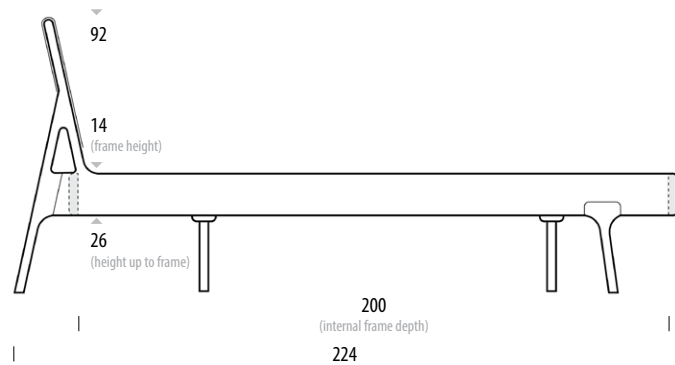

Basic info

Design Salih Teskeredžić

Mattress size W: 160, D: 200
Product size W: 167, D: 224, H: 92
Packaging W: 240, D: 109, H: 11
Volume (total) 0,29 m³
Net weight 36,1 kg
Gross weight 40,6 kg

Item no. 02B / 0B0

Internal space	Width	Depth	Height
Frame size	160,5	200	12
Mattress size	160	200	

Assembly 30 min / 2 persons

Frame	Height
Up to frame	26
Deep frame	14

Selected options

Body

Oiled Oak
1015
White oil

Headboard