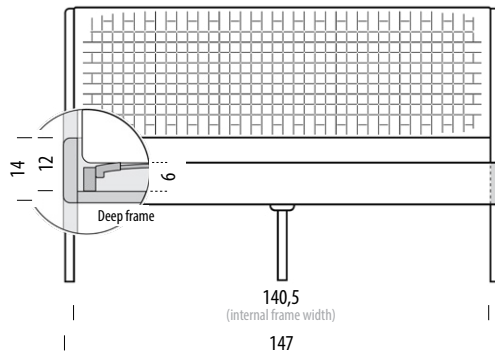

Item no. 022 / 0A8

Internal space	Width	Depth	Height
Frame size	140,5	200	8
Mattress size	140	200	

Assembly 30 min / 2 persons

Frame	Height
Up to frame	26
Normal frame	10

Fawn bed 140 x 200 - deep frame

Frame Solid oak, Headboard Cotton webbing / Upholstered

Basic info

Design Salih Teskeredžić

Mattress size W: 140, D: 200
Product size W: 147, D: 224, H: 92
Packaging W: 240, D: 109, H: 11
Volume (total) 0,29 m³
Net weight 33,5 kg
Gross weight 38 kg

Item no. 02A / 0AF

Internal space	Width	Depth	Height
Frame size	140,5	200	12
Mattress size	140	200	

Assembly 30 min / 2 persons

Frame	Height
Up to frame	26
Deep frame	14

Fawn bed 160 x 200 - normal frame

Frame Solid oak, Headboard Cotton webbing / Upholstered

Version: 28-3-2022

Basic info

Design Salih Teskeredžić

Mattress size W: 160, D: 200
Product size W: 167, D: 224, H: 92
Packaging W: 240, D: 109, H: 11
Volume (total) 0,29 m³
Net weight 28 kg
Gross weight 34,2 kg