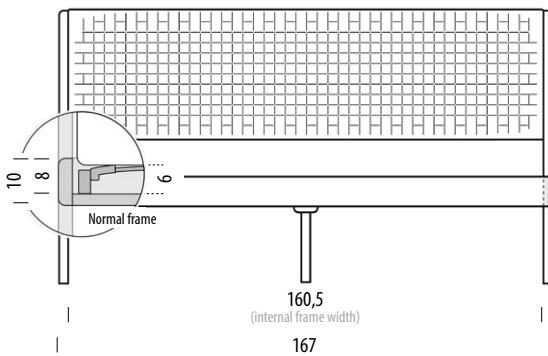

Basic info

Design Salih Teskeredžić

Mattress size W: 140, D: 200
Product size W: 147, D: 224, H: 92
Packaging W: 240, D: 109, H: 11
Volume (total) 0,29 m³
Net weight 33,5 kg
Gross weight 38 kg

Item no. 02A / 0AF

Internal space	Width	Depth	Height
Frame size	140,5	200	12
Mattress size	140	200	

Assembly 30 min / 2 persons

Frame	Height
Up to frame	26
Deep frame	14

Fawn bed 160 x 200 - normal frame

Frame Solid oak, Headboard Cotton webbing / Upholstered

Version: 28-3-2022

Basic info

Design Salih Teskeredžić

Mattress size W: 160, D: 200
Product size W: 167, D: 224, H: 92
Packaging W: 240, D: 109, H: 11
Volume (total) 0,29 m³
Net weight 28 kg
Gross weight 34,2 kg

Item no. 024 / OAB

Internal space	Width	Depth	Height
Frame size	160,5	200	8
Mattress size	160	200	

Assembly 30 min / 2 persons

Frame	Height
Up to frame	26
Normal frame	10

Selected options

Body

Oiled Oak
1015
White oil