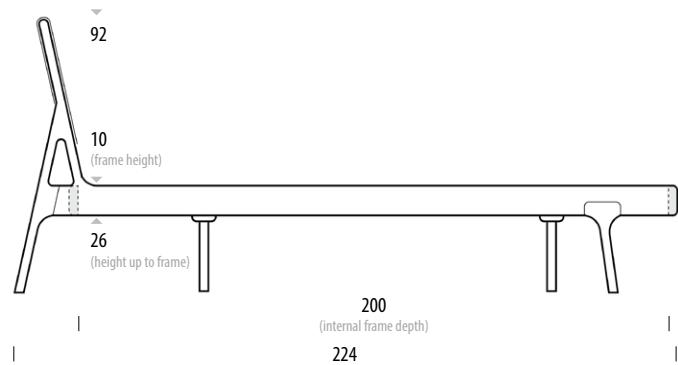

Basic info

Design Salih Teskeredžić

Mattress size W: 140, D: 200
Product size W: 147, D: 224, H: 92
Packaging W: 240, D: 109, H: 11
Volume (total) 0,29 m³
Net weight 33,5 kg
Gross weight 38 kg

Item no. 02A / 0AF

Internal space	Width	Depth	Height
Frame size	140,5	200	12
Mattress size	140	200	

Assembly 30 min / 2 persons

Frame	Height
Up to frame	26
Deep frame	14

Fawn bed 160 x 200 - normal frame

Frame Solid oak, Headboard Cotton webbing / Upholstered

Version: 28-3-2022

Basic info

Design Salih Teskeredžić

Mattress size W: 160, D: 200
Product size W: 167, D: 224, H: 92
Packaging W: 240, D: 109, H: 11
Volume (total) 0,29 m³
Net weight 28 kg
Gross weight 34,2 kg

Item no. 024 / OAB

Internal space	Width	Depth	Height
Frame size	160,5	200	8
Mattress size	160	200	

Assembly 30 min / 2 persons

Frame	Height
Up to frame	26
Normal frame	10

Selected options

Body

Oiled Oak
1015
White oil