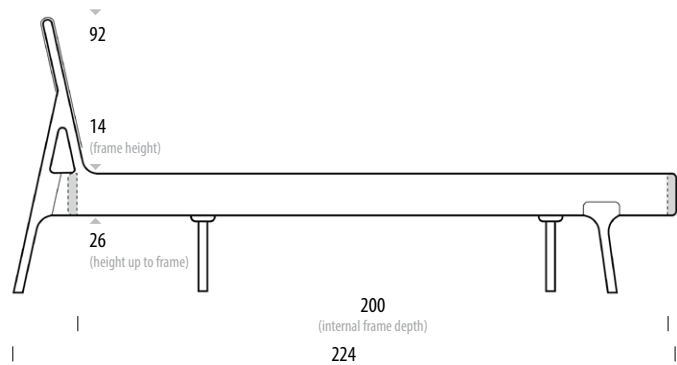

Item no. 022 / 0A8

Internal space	Width	Depth	Height
Frame size	140,5	200	8
Mattress size	140	200	

Assembly 30 min / 2 persons

Frame	Height
Up to frame	26
Normal frame	10

Fawn bed 140 x 200 - deep frame

Frame Solid oak, Headboard Cotton webbing / Upholstered

Basic info

Design Salih Teskeredžić

Mattress size W: 140, D: 200
Product size W: 147, D: 224, H: 92
Packaging W: 240, D: 109, H: 11
Volume (total) 0,29 m³
Net weight 33,5 kg
Gross weight 38 kg

Item no. 02A / 0AF

Internal space	Width	Depth	Height
Frame size	140,5	200	12
Mattress size	140	200	

Assembly 30 min / 2 persons

Frame	Height
Up to frame	26
Deep frame	14

Fawn bed 160 x 200 - normal frame

Frame Solid oak, Headboard Cotton webbing / Upholstered

Version: 28-3-2022

Basic info

Design Salih Teskeredžić

Mattress size W: 160, D: 200
Product size W: 167, D: 224, H: 92
Packaging W: 240, D: 109, H: 11
Volume (total) 0,29 m³
Net weight 28 kg
Gross weight 34,2 kg