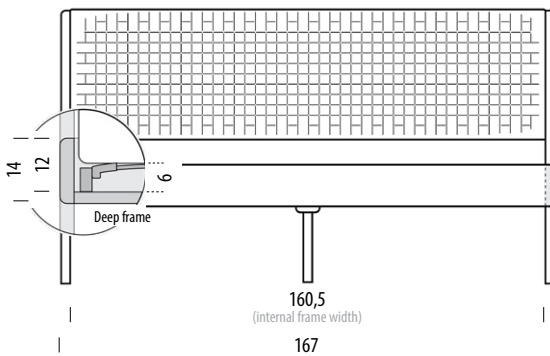

Basic info

Design Salih Teskeredžić

Mattress size W: 160, D: 200
Product size W: 167, D: 224, H: 92
Packaging W: 240, D: 109, H: 11
Volume (total) 0,29 m³
Net weight 36,1 kg
Gross weight 40,6 kg

Item no. 02B / 0B0

Internal space	Width	Depth	Height
Frame size	160,5	200	12
Mattress size	160	200	

Assembly 30 min / 2 persons

Frame	Height
Up to frame	26
Deep frame	14

Selected options

Body

Oiled Oak
1015
White oil

Headboard