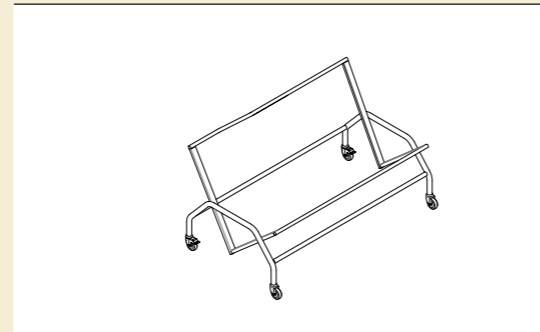

FR
caractéristiques techniques

Châssis tube Ø 14 x 2 mm / Empilable par 10 sur chariot de transport, par 5 sans chariot Dispositif empilabilité butées en feutrine / Hauteur +/- 75 cm (y compris plateau)

modesty panel

70 x 32
80 x 32
120 x 32
140 x 32

class single trolley

Max. 10 pieces
length 78 cm
width 82-92 cm

class double trolley

Max. 10 pieces
length 78 cm
width 132-152 cm

CASALA 03/2019 V1

SHOWROOMS