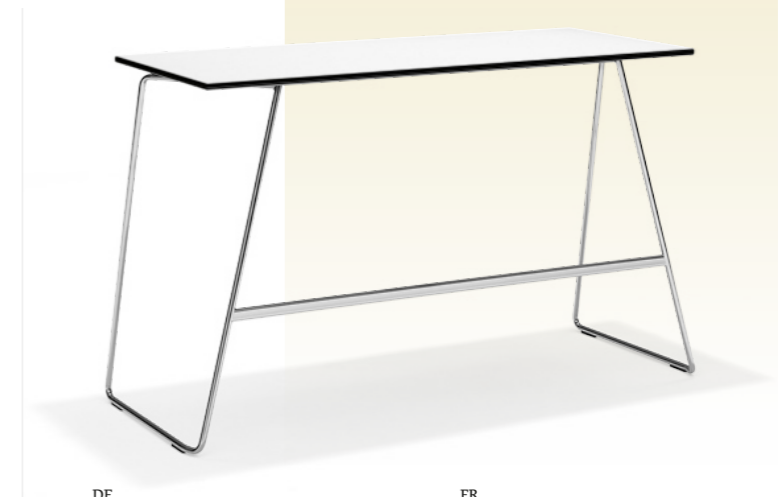

CLASS

DESIGN CASALA DESIGN TEAM

casala®

CLASS

The successful stacking and linking philosophy that Casala has integrated in its Lynx and Monolink chair forms the basis of Class. A seminar table with a slender frame which also has an integrated linking system in its design. Class is available in a single and double user version and is perfectly suitable for educational purposes.

NL

De succesvolle stapel- en koppelfilosofie van Casala's Lynx stoel vormen de basis van een nieuw product: Class. Een congres tafel met een slank frame, waarbij het koppelsysteem ook in het ontwerp is geïntegreerd. Class is verkrijgbaar in een enkele en dubbele gebruikersversie en is geschikt voor educatieve doeleinden als schooltafel en examentafel, alsmede voor presentatie- en congreszalen.

DE

Das erfolgreiche Stapel- und Verbindungssystem, mit dem bereits Casala Lynx ausgestattet sind, bildet nun die Grundlage für ein neues Produkt: Class. Ein Seminartisch mit schmalen Rahmen und integriertem Verbindungssystem. Als Ein- und Zweisitzer erhältlich ist Class für Bildungseinrichtungen sowie Präsentations- und Seminarräume perfekt geeignet.