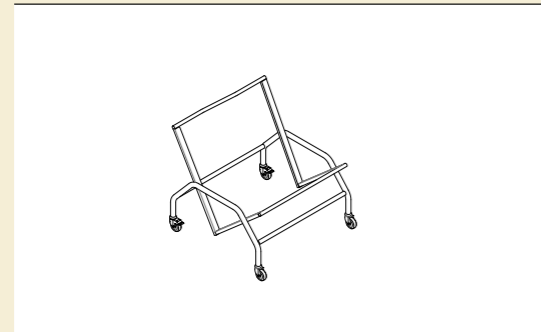

class single trolley

Max. 10 pieces
length 78 cm
width 82-92 cm