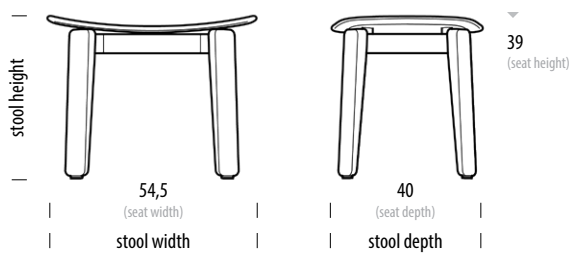

#### Product dimensions

Seat W: 56 D: 48 H: 39

#### Packaging

W: 60 D: 66 H: 81

#### Net weight

7,7 kg

#### Product dimensions

Seat W: 54,5 D: 40 H: 39