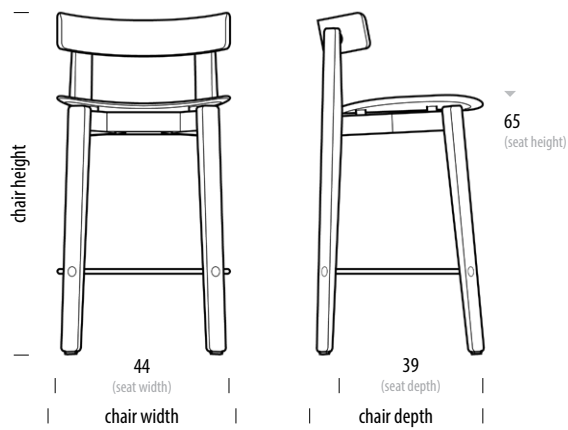

Nora bar chair - with backrest - low

Item no: 186 / 1CD

Size (cm)	W: 46	D: 44	H: 90

Product dimensions

Seat	W: 44	D: 39	H: 65
Packaging	W: 50	D: 51	H: 99
Net weight	7,1 kg		
Gross weight	9,5 kg