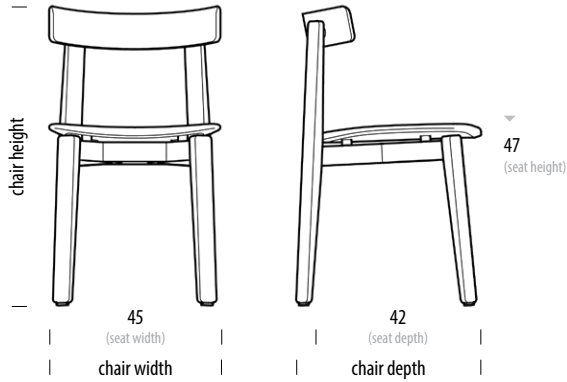

## Product dimensions

0cm 20 40 60 80 100 120

Scale: 1:20

Version: 1.11.2020

Page 3 / 5

### Nora chair

Item no: 0FF / 1D1

Size (cm) W: 45 D: 47 H: 79

#### Product dimensions

Seat W: 45 D: 42 H: 47