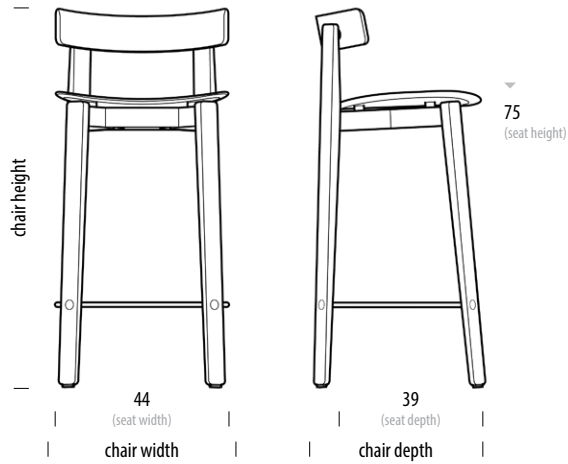

#### Product dimensions

Seat W: 54,5 D: 40 H: 39

## Product dimensions

0cm 20 40 60 80 100 120

Scale: 1:20

Version: 1.11.2020

Page 4 / 5

www.gazzda.com

### Nora bar chair - with backrest - regular

Item no: 185 / 1CE

Size (cm)	W: 46	D: 45	H: 100
-----------	-------	-------	--------

#### Product dimensions

Seat	W: 44	D: 39	H: 75
<b>Packaging</b>	W: 52	D: 47	H: 105
<b>Net weight</b>	7,6 kg		
<b>Gross weight</b>	10 kg		