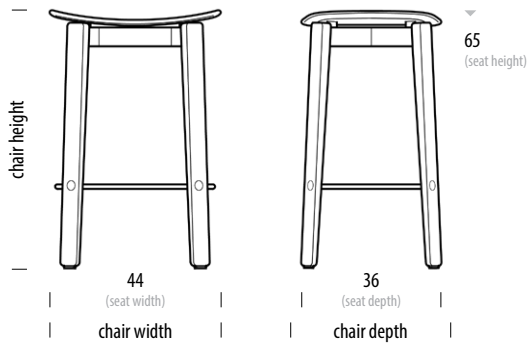

#### Product dimensions

Seat W: 44 D: 36 H: 75

#### Packaging

W: 50 D: 51 H: 99

#### Net weight

6,1 kg

#### Product dimensions

Seat W: 44 D: 36 H: 65