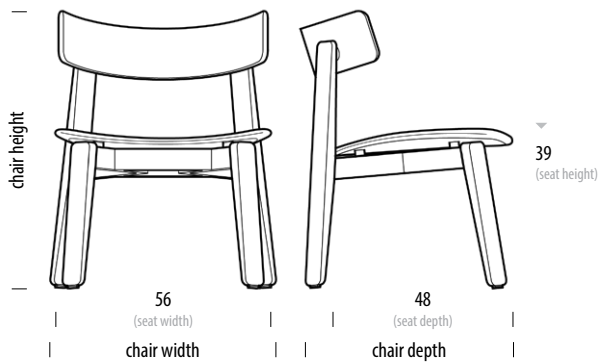

#### Packaging

W: 51 D: 66 H: 103

#### Net weight

5,3 kg

### Nora lounge chair

Item no: 1D3 / 184 / 1D2

Size (cm) W: 59 D: 56 H: 73

#### Product dimensions

Seat W: 56 D: 48 H: 39