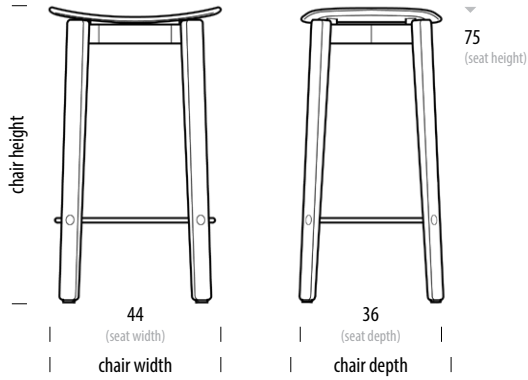

## Product dimensions

0cm 20 40 60 80 100 120

Scale: 1:20

Version: 1.11.2020

Page 5 / 5

www.gazzda.com

### Nora bar chair - without backrest - regular

Item no: 187 / 1D0

Size (cm) W: 44 D: 38 H: 78

#### Product dimensions

Seat W: 44 D: 36 H: 75

#### Product dimensions

Seat W: 44 D: 36 H: 65