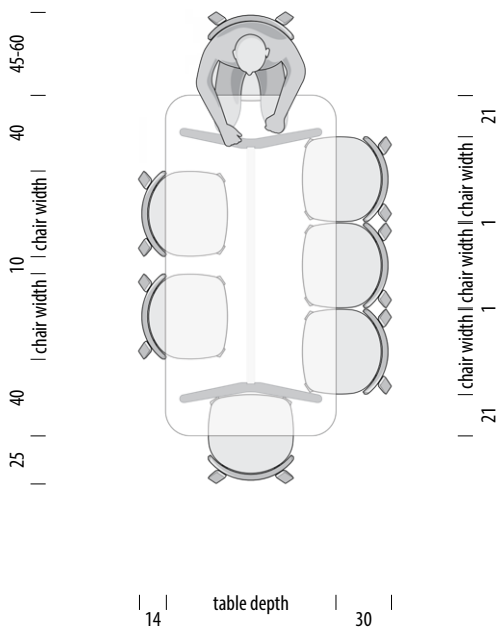

Ava table

Nora chair | W: 45, D: 47, H: 79

0cm 100 140 160 180 200 220 240

Scale: 1:40

Version: 1.11.2020

Page 10 / 15

www.gazzda.com

Ava table 140 x 90
Item no: 1DA

Size (cm)
W: 140 D: 90 H: 76

Ava table 160 x 90
Item no: 1DB

Size (cm)
W: 160 D: 90 H: 76

Ava table 180 x 90
Item no: 1DC

Size (cm)
W: 180 D: 90 H: 76

Ava table 200 x 90
Item no: 1DD

Size (cm)
W: 200 D: 90 H: 76

deepest chair fit
6 chairs

max. seating places
8 chairs

Ava table

Nora chair | W: 45, D: 47, H: 79

0cm 100 140 160 180 200 220 240

Scale: 1:40

Version: 1.11.2020

Page 11 / 15

www.gazzda.com

Ava table 220 x 90
Item no: 1DE

Size (cm)
W: 220 D: 90 H: 76

Ava table

Fawn chair | W: 48, D: 48, H: 79

0cm 100 140 160 180 200 220 240

Scale: 1:40

Version: 1.11.2020