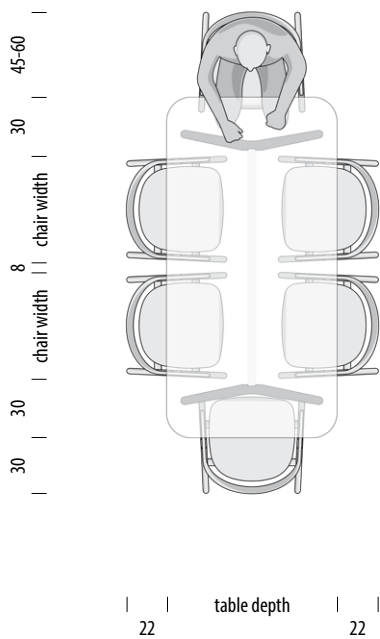

Leg spacing

Floor level W1: 177 D1: 69
Seat height W2: 169 D2: 23,5
Apron height W3: 164

Packaging W: 224 D: 95 H: 14

Net weight 50,4 kg
Gross weight 58,6 kg

Ava table

Ava chair | W: 56, D: 53, H: 77

0cm 100 140 160 180 200 220 240

Scale: 1:40

Version: 1.11.2020

Page 4 / 15

www.gazzda.com

Ava table 140 x 90
Item no: 1DA

Size (cm)
W: 140 D: 90 H: 76

Ava table 160 x 90
Item no: 1DB

Size (cm)
W: 160 D: 90 H: 76

deepest chair fit
4 chairs

max. seating places
6 chairs

Ava table 180 x 90
Item no: 1DC

Size (cm)
W: 180 D: 90 H: 76

Ava table 200 x 90
Item no: 1DD

Size (cm)
W: 200 D: 90 H: 76

Ava table

Ava chair | W: 56, D: 53, H: 77

0cm 100 140 160 180 200 220 240

Scale: 1:40

Version: 1.11.2020

Page 5 / 15

www.gazzda.com

Ava table 220 x 90
Item no: 1DE

Size (cm)
W: 220 D: 90 H: 76

Ava table