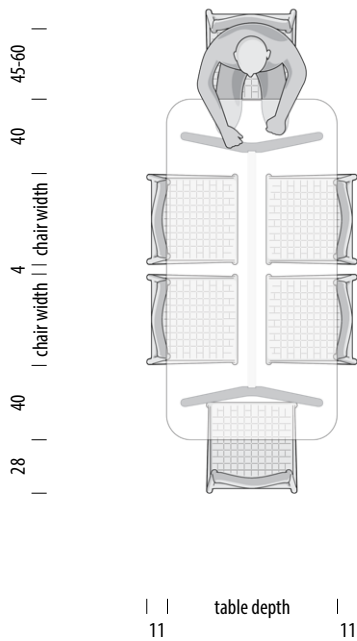

Size (cm)
W: 140 D: 90 H: 76

Ava table 160 x 90
Item no: 1DB

Size (cm)
W: 160 D: 90 H: 76

Ava table 180 x 90
Item no: 1DC

Size (cm)
W: 180 D: 90 H: 76

Ava table 200 x 90
Item no: 1DD

Size (cm)
W: 200 D: 90 H: 76

www.gazzda.com

Ava table 220 x 90
Item no: 1DE

Size (cm)
W: 220 D: 90 H: 76

Ava table

Fawn chair | W: 48, D: 48, H: 79

0cm 100 140 160 180 200 220 240

Scale: 1:40

Version: 1.11.2020

Page 12 / 15

www.gazzda.com

Ava table 140 x 90
Item no: 1DA

Size (cm)
W: 140 D: 90 H: 76

deepest chair fit
4 chairs

max. seating places
6 chairs

Ava table 160 x 90
Item no: 1DB

Size (cm)
W: 160 D: 90 H: 76

Ava table 180 x 90
Item no: 1DC

Size (cm)
W: 180 D: 90 H: 76

Ava table 200 x 90
Item no: 1DD

Size (cm)
W: 200 D: 90 H: 76

Ava table

Fawn chair | W: 48, D: 48, H: 79

0cm 100 140 160 180 200 220 240

Scale: 1:40