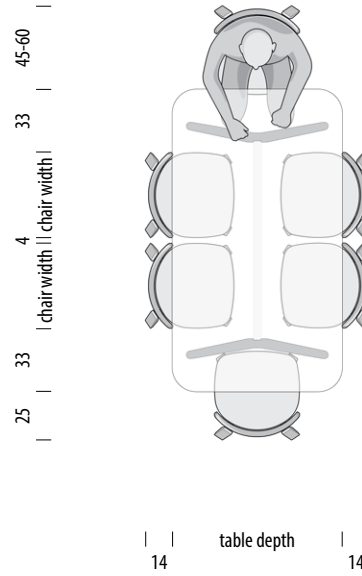

Ava table 160 x 90
Item no: 1DB

Size (cm)
W: 160 D: 90 H: 75

Ava table 180 x 90
Item no: 1DC

Size (cm)
W: 180 D: 90 H: 75

Ava table 200 x 90
Item no: 1DD

Size (cm)
W: 200 D: 90 H: 75

Ava table

Ava bench | W: 120, D: 53, H: 77,5

Muna chair | W: 53, D: 53, H: 75

0cm 100 140 160 180 200 220 240

Scale: 1:40

Version: 1.11.2020

Page 8 / 15

www.gazzda.com

Ava table 140 x 90
Item no: 1DA **Size (cm)**
W: 140 D: 90 H: 76

Ava table 160 x 90
Item no: 1DB **Size (cm)**
W: 160 D: 90 H: 76

Ava table

Nora chair | W: 45, D: 47, H: 79

0cm 100 140 160 180 200 220 240

Scale: 1:40

Version: 1.11.2020

Page 10 / 15

www.gazzda.com

Ava table 140 x 90
Item no: 1DA

Size (cm)
W: 140 D: 90 H: 76

Ava table 160 x 90
Item no: 1DB

Size (cm)
W: 160 D: 90 H: 76

Ava table 180 x 90
Item no: 1DC

Size (cm)
W: 180 D: 90 H: 76

Ava table 200 x 90
Item no: 1DD

Size (cm)
W: 200 D: 90 H: 76