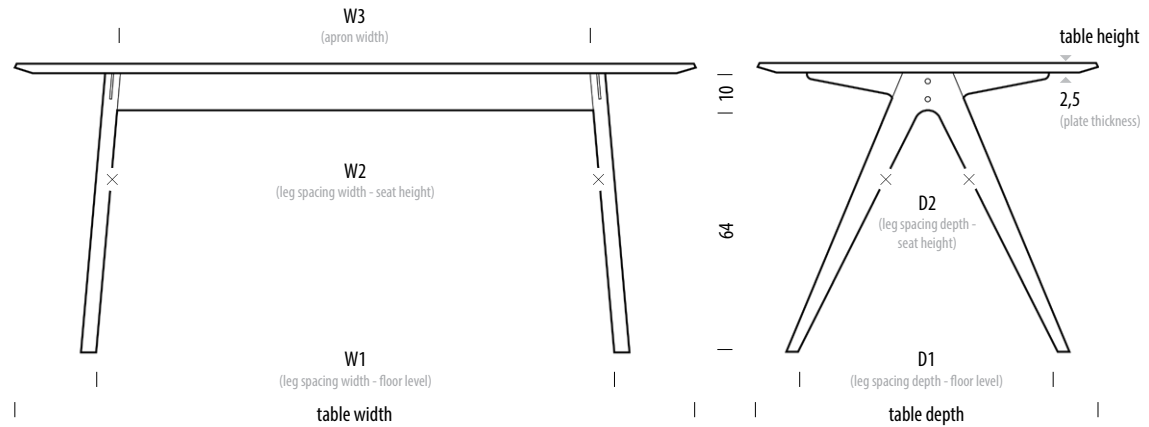

Ava table

Product dimensions

0cm 20 60 120

Scale: 1:20

Version: 1.11.2020

Page 3 / 15

Ava table 140 x 90 **Size (cm)**
Item no: 1DA W: 140 D: 90 H: 76

Leg spacing

Floor level W1: 97 D1: 69
Seat height W2: 89 D2: 23,5
Apron height W3: 84

Packaging W: 144 D: 95 H: 14

Net weight 37,6 kg
Gross weight 43,3 kg

Ava table 160 x 90 **Size (cm)**
Item no: 1DB W: 160 D: 90 H: 76

Leg spacing

Floor level W1: 117 D1: 69
Seat height W2: 109 D2: 23,5
Apron height W3: 104

Packaging W: 164 D: 95 H: 14

Net weight 41,3 kg
Gross weight 47,5 kg

Ava table 180 x 90 **Size (cm)**
Item no: 1DC W: 180 D: 90 H: 76

Leg spacing

Floor level W1: 137 D1: 69
Seat height W2: 129 D2: 23,5
Apron height W3: 124

Packaging W: 184 D: 95 H: 14

Net weight 45,1 kg
Gross weight 52,9 kg

Ava table 200 x 90 **Size (cm)**
Item no: 1DD W: 200 D: 90 H: 76