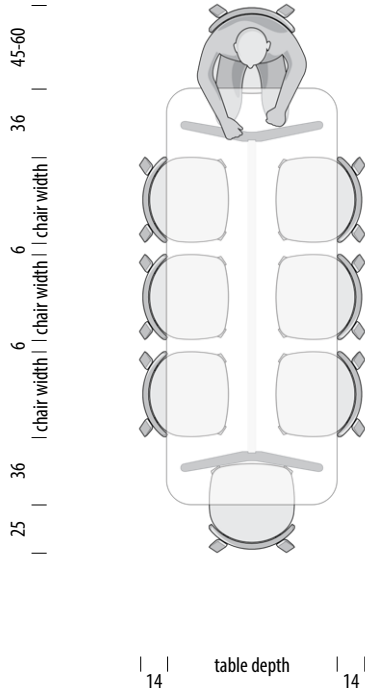

Size (cm)
W: 140 D: 90 H: 76

Ava table 160 x 90
Item no: 1DB

Size (cm)
W: 160 D: 90 H: 76

Ava table 180 x 90
Item no: 1DC

Size (cm)
W: 180 D: 90 H: 76

Ava table 200 x 90
Item no: 1DD

Size (cm)
W: 200 D: 90 H: 76

deepest chair fit
6 chairs

max. seating places
8 chairs

Ava table

Nora chair | W: 45, D: 47, H: 79

0cm 100 140 160 180 200 220 240

Scale: 1:40

Version: 1.11.2020

Page 11 / 15

www.gazzda.com

Ava table 220 x 90
Item no: 1DE

Size (cm)
W: 220 D: 90 H: 76

Ava table

Fawn chair | W: 48, D: 48, H: 79

0cm 100 140 160 180 200 220 240

Scale: 1:40

Version: 1.11.2020

Ava table 180 x 90
Item no: 1DC

Size (cm)
W: 180 D: 90 H: 76

Ava table 200 x 90
Item no: 1DD

Size (cm)
W: 200 D: 90 H: 76

Ava table

Fawn chair | W: 48, D: 48, H: 79

0cm 100 140 160 180 200 220 240

Scale: 1:40