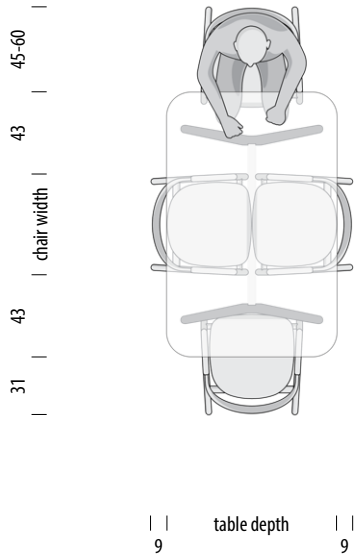

Ava table 160 x 90
Item no: 1DB

Size (cm)
W: 160 D: 90 H: 75

Ava table 180 x 90
Item no: 1DC

Size (cm)
W: 180 D: 90 H: 75

Ava table 200 x 90
Item no: 1DD

Size (cm)
W: 200 D: 90 H: 75

Ava table

Ava bench | W: 120, D: 53, H: 77,5

0cm 100 140 160 180 200 220 240

Scale: 1:40

Version: 1.11.2020

Page 7 / 15

www.gazzda.com

Ava table 220 x 90
Item no: 1DE

Size (cm)
W: 220 D: 90 H: 75

Ava table

Muna chair | W: 53, D: 53, H: 75

0cm 100 140 160 180 200 220 240

Scale: 1:40

Version: 1.11.2020

Page 8 / 15

www.gazzda.com

Ava table 140 x 90
Item no: 1DA **Size (cm)**
W: 140 D: 90 H: 76

Ava table 160 x 90
Item no: 1DB **Size (cm)**
W: 160 D: 90 H: 76

deepest chair fit 4 chairs ↔ max. seating places 6 chairs

Ava table 180 x 90
Item no: 1DC **Size (cm)**
W: 180 D: 90 H: 76

Ava table 200 x 90
Item no: 1DD **Size (cm)**
W: 200 D: 90 H: 76

Ava table

Muna chair | W: 53, D: 53, H: 75