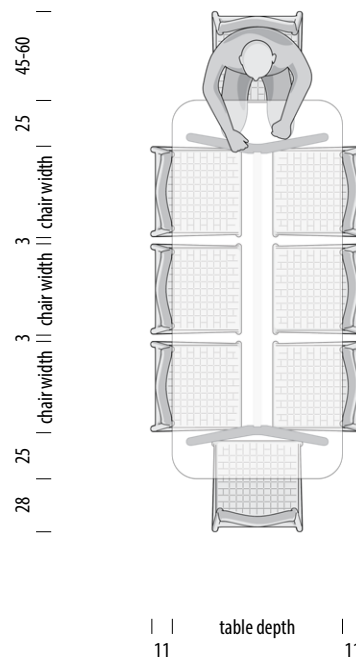

Size (cm)
W: 140 D: 90 H: 76

Ava table 160 x 90
Item no: 1DB

Size (cm)
W: 160 D: 90 H: 76

Ava table 180 x 90
Item no: 1DC

Size (cm)
W: 180 D: 90 H: 76

Ava table 200 x 90
Item no: 1DD

Size (cm)
W: 200 D: 90 H: 76

www.gazzda.com

Ava table 220 x 90
Item no: 1DE

Size (cm)
W: 220 D: 90 H: 76

Ava table

Fawn chair | W: 48, D: 48, H: 79

0cm 100 140 160 180 200 220 240

Scale: 1:40

Version: 1.11.2020

Page 12 / 15

www.gazzda.com

Ava table 140 x 90
Item no: 1DA

Size (cm)
W: 140 D: 90 H: 76

deepest chair fit
4 chairs

max. seating places
6 chairs

Ava table 160 x 90
Item no: 1DB

Size (cm)
W: 160 D: 90 H: 76

Ava table 180 x 90
Item no: 1DC

Size (cm)
W: 180 D: 90 H: 76

Ava table 200 x 90
Item no: 1DD

Size (cm)
W: 200 D: 90 H: 76

Ava table

Fawn chair | W: 48, D: 48, H: 79

0cm 100 140 160 180 200 220 240

Scale: 1:40