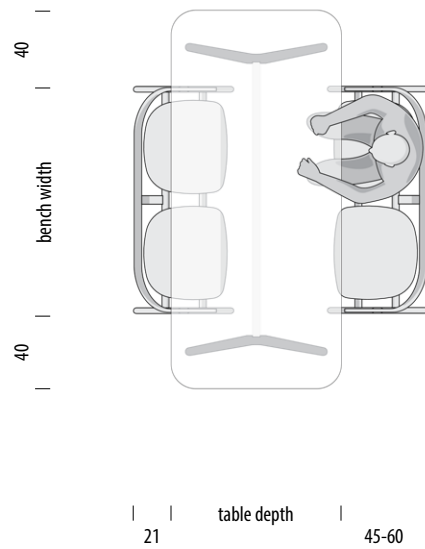

Ava bench | W: 120, D: 53, H: 77,5

0cm 100 140 160 180 200 220 240

Scale: 1:40

Version: 1.11.2020

Page 6 / 15

www.gazzda.com

Ava table 140 x 90
Item no: 1DA

Size (cm)
W: 140 D: 90 H: 75

Ava table 160 x 90
Item no: 1DB

Size (cm)
W: 160 D: 90 H: 75

Ava table 180 x 90
Item no: 1DC

Size (cm)
W: 180 D: 90 H: 75

Ava table 200 x 90
Item no: 1DD

Size (cm)
W: 200 D: 90 H: 75

Ava table

Ava bench | W: 120, D: 53, H: 77,5

0cm 100 140 160 180 200 220 240

Scale: 1:40

Version: 1.11.2020

Page 7 / 15

www.gazzda.com

Ava table 220 x 90
Item no: 1DE

Size (cm)
W: 220 D: 90 H: 75

Ava table

Muna chair | W: 53, D: 53, H: 75

0cm 100 140 160 180 200 220 240

Scale: 1:40

Version: 1.11.2020

Page 8 / 15

www.gazzda.com

Ava table 140 x 90
Item no: 1DA **Size (cm)**
W: 140 D: 90 H: 76

Ava table 160 x 90
Item no: 1DB **Size (cm)**
W: 160 D: 90 H: 76