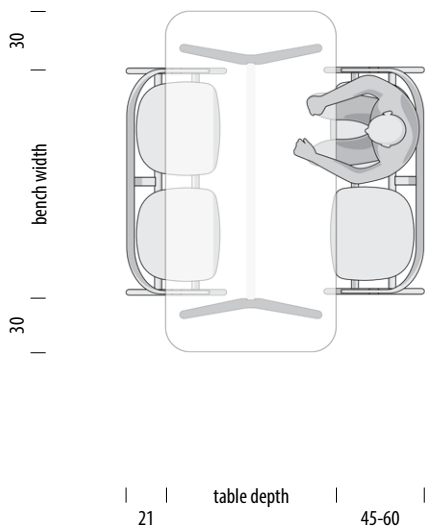

Ava bench | W: 120, D: 53, H: 77,5

0cm 100 140 160 180 200 220 240

Scale: 1:40

Version: 1.11.2020

Page 6 / 15

www.gazzda.com

Ava table 140 x 90
Item no: 1DA

Size (cm)
W: 140 D: 90 H: 75

Ava table 160 x 90
Item no: 1DB

Size (cm)
W: 160 D: 90 H: 75

Ava table 180 x 90
Item no: 1DC

Size (cm)
W: 180 D: 90 H: 75

Ava table 200 x 90
Item no: 1DD

Size (cm)
W: 200 D: 90 H: 75

Ava table

Ava bench | W: 120, D: 53, H: 77,5

0cm 100 140 160 180 200 220 240

Scale: 1:40

Version: 1.11.2020

Page 7 / 15

www.gazzda.com

Ava table 220 x 90
Item no: 1DE

Size (cm)
W: 220 D: 90 H: 75

Ava table

Muna chair | W: 53, D: 53, H: 75

0cm 100 140 160 180 200 220 240

Scale: 1:40

Version: 1.11.2020

Page 8 / 15

www.gazzda.com

Ava table 140 x 90
Item no: 1DA **Size (cm)**
W: 140 D: 90 H: 76

Ava table 160 x 90
Item no: 1DB **Size (cm)**
W: 160 D: 90 H: 76