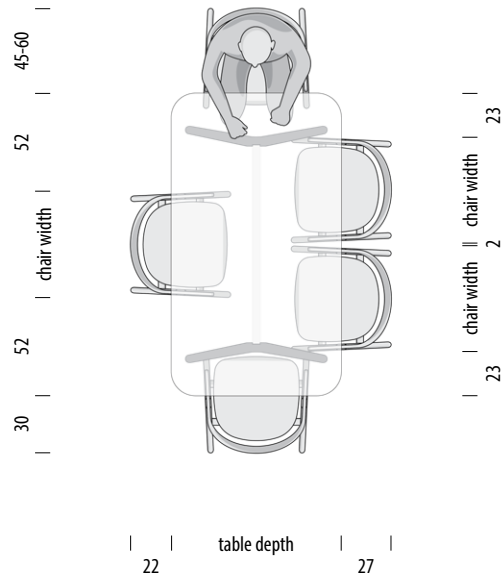

Leg spacing

Floor level W1: 157 D1: 69
Seat height W2: 149 D2: 23,5
Apron height W3: 144

Packaging W: 204 D: 95 H: 14

Net weight 49,7 kg
Gross weight 57,7 kg

Ava table 220 x 90 **Size (cm)**
Item no: 1DE W: 220 D: 90 H: 76

Leg spacing

Floor level W1: 177 D1: 69
Seat height W2: 169 D2: 23,5
Apron height W3: 164

Packaging W: 224 D: 95 H: 14

Net weight 50,4 kg
Gross weight 58,6 kg

Ava table

Ava chair | W: 56, D: 53, H: 77

0cm 100 140 160 180 200 220 240

Scale: 1:40

Version: 1.11.2020

Page 4 / 15

www.gazzda.com

Ava table 140 x 90
Item no: 1DA

Size (cm)
W: 140 D: 90 H: 76

Ava table 160 x 90
Item no: 1DB

Size (cm)
W: 160 D: 90 H: 76

deepest chair fit
4 chairs

max. seating places
6 chairs

Ava table 180 x 90
Item no: 1DC

Size (cm)
W: 180 D: 90 H: 76

Ava table 200 x 90
Item no: 1DD

Size (cm)
W: 200 D: 90 H: 76

Ava table

Ava chair | W: 56, D: 53, H: 77