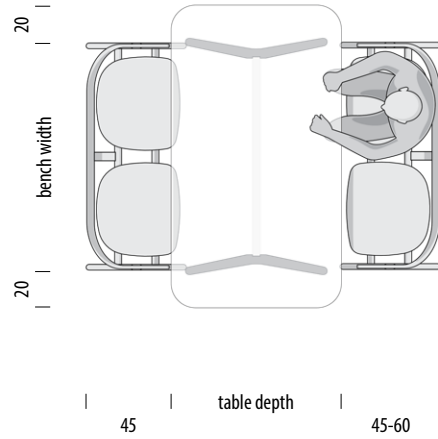

deepest chair fit
4 chairs

max. seating places
6 chairs

Ava table 180 x 90
Item no: 1DC

Size (cm)
W: 180 D: 90 H: 76

Ava table 200 x 90
Item no: 1DD

Size (cm)
W: 200 D: 90 H: 76

Ava table

Ava chair | W: 56, D: 53, H: 77

0cm 100 140 160 180 200 220 240

Scale: 1:40

Version: 1.11.2020

Page 5 / 15

www.gazzda.com

Ava table 220 x 90
Item no: 1DE

Size (cm)
W: 220 D: 90 H: 76

Ava table

Ava bench | W: 120, D: 53, H: 77,5

0cm 100 140 160 180 200 220 240

Scale: 1:40

Version: 1.11.2020

Page 6 / 15

www.gazzda.com

Ava table 140 x 90
Item no: 1DA

Size (cm)
W: 140 D: 90 H: 75

Ava table 160 x 90
Item no: 1DB

Size (cm)
W: 160 D: 90 H: 75

Ava table 180 x 90
Item no: 1DC

Size (cm)
W: 180 D: 90 H: 75

Ava table 200 x 90
Item no: 1DD

Size (cm)
W: 200 D: 90 H: 75

Ava table

Ava bench | W: 120, D: 53, H: 77,5