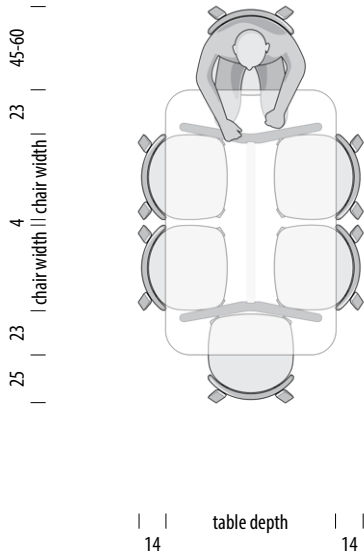

Ava table 160 x 90
Item no: 1DB

Size (cm)
W: 160 D: 90 H: 75

Ava table 180 x 90
Item no: 1DC

Size (cm)
W: 180 D: 90 H: 75

Ava table 200 x 90
Item no: 1DD

Size (cm)
W: 200 D: 90 H: 75

Ava table

Ava bench | W: 120, D: 53, H: 77,5

Muna chair | W: 53, D: 53, H: 75

0cm 100 140 160 180 200 220 240

Scale: 1:40

Version: 1.11.2020

Page 8 / 15

www.gazzda.com

Ava table 140 x 90
Item no: 1DA **Size (cm)**
W: 140 D: 90 H: 76

Ava table 160 x 90
Item no: 1DB **Size (cm)**
W: 160 D: 90 H: 76

Ava table

Nora chair | W: 45, D: 47, H: 79

0cm 100 140 160 180 200 220 240

Scale: 1:40

Version: 1.11.2020

Page 10 / 15

www.gazzda.com

Ava table 140 x 90
Item no: 1DA

Size (cm)
W: 140 D: 90 H: 76

Ava table 160 x 90
Item no: 1DB

Size (cm)
W: 160 D: 90 H: 76

Ava table 180 x 90
Item no: 1DC

Size (cm)
W: 180 D: 90 H: 76

Ava table 200 x 90
Item no: 1DD

Size (cm)
W: 200 D: 90 H: 76