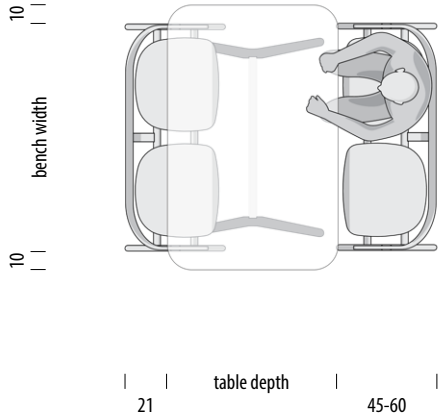

deepest chair fit
4 chairs

max. seating places
6 chairs

Ava table 180 x 90
Item no: 1DC

Size (cm)
W: 180 D: 90 H: 76

Ava table 200 x 90
Item no: 1DD

Size (cm)
W: 200 D: 90 H: 76

Ava table

Ava chair | W: 56, D: 53, H: 77

0cm 100 140 160 180 200 220 240

Scale: 1:40

Version: 1.11.2020

Page 5 / 15

www.gazzda.com

Ava table 220 x 90
Item no: 1DE

Size (cm)
W: 220 D: 90 H: 76

Ava table

Ava bench | W: 120, D: 53, H: 77,5

0cm 100 140 160 180 200 220 240

Scale: 1:40

Version: 1.11.2020

Page 6 / 15

www.gazzda.com

Ava table 140 x 90
Item no: 1DA

Size (cm)
W: 140 D: 90 H: 75

Ava table 160 x 90
Item no: 1DB

Size (cm)
W: 160 D: 90 H: 75

Ava table 180 x 90
Item no: 1DC

Size (cm)
W: 180 D: 90 H: 75

Ava table 200 x 90
Item no: 1DD

Size (cm)
W: 200 D: 90 H: 75

Ava table

Ava bench | W: 120, D: 53, H: 77,5