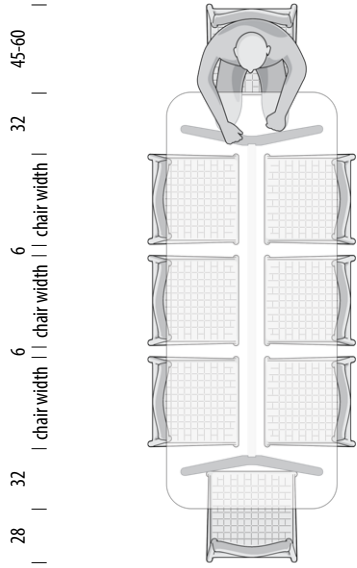

Size (cm)
W: 140 D: 90 H: 76

Ava table 160 x 90
Item no: 1DB

Size (cm)
W: 160 D: 90 H: 76

Ava table 180 x 90
Item no: 1DC

Size (cm)
W: 180 D: 90 H: 76

Ava table 200 x 90
Item no: 1DD

Size (cm)
W: 200 D: 90 H: 76

Ava table 180 x 90
Item no: 1DC

Size (cm)
W: 180 D: 90 H: 76

Ava table 200 x 90
Item no: 1DD

Size (cm)
W: 200 D: 90 H: 76

Ava table

Fawn chair | W: 48, D: 48, H: 79

0cm 100 140 160 180 200 220 240

Scale: 1:40

Version: 1.11.2020

Page 13 / 15

www.gazzda.com

Ava table 220 x 90
Item no: 1DE

Size (cm)
W: 220 D: 90 H: 76

table depth
11 11

Ava table

Ena chair | W: 45, D: 56, H: 84

0cm 100 140 160 180 200 220 240

Scale: 1:40

Version: 1.11.2020

Page 14 / 15

www.gazzda.com

Ava table 140 x 90
Item no: 1DA

Size (cm)
W: 140 D: 90 H: 76

deepest chair fit
4 chairs