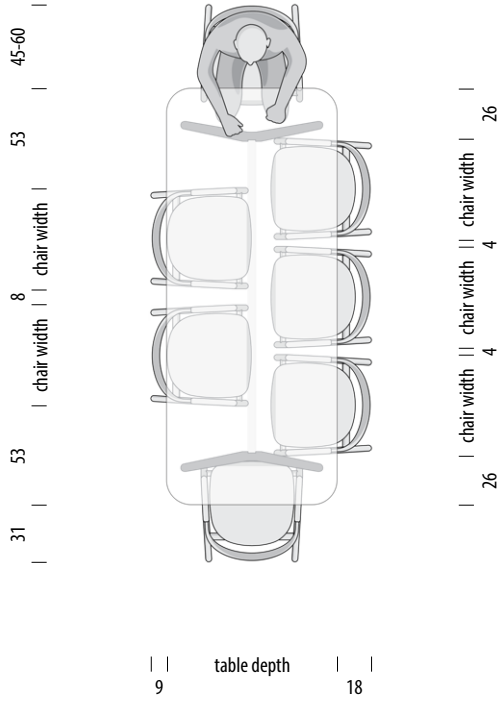

deepest chair fit 4 chairs ↔ max. seating places 6 chairs

Ava table 180 x 90
Item no: 1DC **Size (cm)**
W: 180 D: 90 H: 76

Ava table 200 x 90
Item no: 1DD **Size (cm)**
W: 200 D: 90 H: 76

Ava table

Muna chair | W: 53, D: 53, H: 75

Scale: 1:40

Version: 1.11.2020

Page 9 / 15

www.gazzda.com

Ava table 220 x 90
Item no: 1DE

Size (cm)
W: 220 D: 90 H: 76

deepest chair fit
6 chairs

max. seating places
8 chairs

Ava table

Nora chair | W: 45, D: 47, H: 79

0cm 100 140 160 180 200 220 240

Scale: 1:40

Version: 1.11.2020

Page 10 / 15

www.gazzda.com

Ava table 140 x 90
Item no: 1DA

Size (cm)
W: 140 D: 90 H: 76

Ava table 160 x 90
Item no: 1DB

Size (cm)
W: 160 D: 90 H: 76

Ava table 180 x 90
Item no: 1DC

Size (cm)
W: 180 D: 90 H: 76

Ava table 200 x 90
Item no: 1DD

Size (cm)
W: 200 D: 90 H: 76