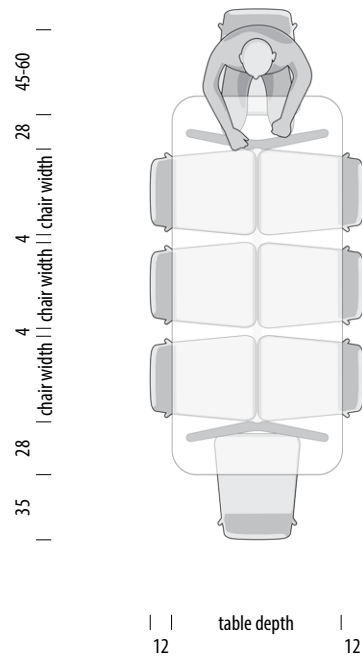

Ava table 180 x 90
Item no: 1DC

Size (cm)
W: 180 D: 90 H: 76

Ava table 200 x 90
Item no: 1DD

Size (cm)
W: 200 D: 90 H: 76

Ava table

Fawn chair | W: 48, D: 48, H: 79

0cm 100 140 160 180 200 220 240

Scale: 1:40

0cm 100 140 160 180 200 220 240

Scale: 1:40

Version: 1.11.2020

Page 14 / 15

www.gazzda.com

Ava table 140 x 90
Item no: 1DA

Size (cm)
W: 140 D: 90 H: 76

deepest chair fit
4 chairs

max. seating places
6 chairs

Ava table 160 x 90
Item no: 1DB

Size (cm)
W: 160 D: 90 H: 76

Ava table 180 x 90
Item no: 1DC

Size (cm)
W: 180 D: 90 H: 76

deepest chair fit
6 chairs

max. seating places
8 chairs

Ava table 200 x 90
Item no: 1DD

Size (cm)
W: 200 D: 90 H: 76

Ava table

Ena chair | W: 45, D: 56, H: 84

0cm 100 140 160 180 200 220 240

Scale: 1:40

Version: 1.11.2020

Page 15 / 15