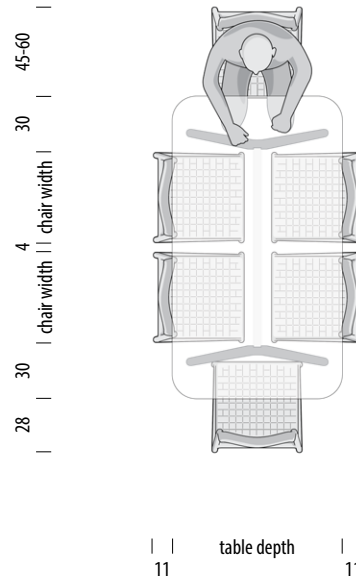

Size (cm)
W: 140 D: 90 H: 76

Ava table 160 x 90
Item no: 1DB

Size (cm)
W: 160 D: 90 H: 76

Ava table 180 x 90
Item no: 1DC

Size (cm)
W: 180 D: 90 H: 76

Ava table 200 x 90
Item no: 1DD

Size (cm)
W: 200 D: 90 H: 76

www.gazzda.com

Ava table 220 x 90
Item no: 1DE

Size (cm)
W: 220 D: 90 H: 76

Ava table

Fawn chair | W: 48, D: 48, H: 79

0cm 100 140 160 180 200 220 240

Scale: 1:40

Version: 1.11.2020

Page 12 / 15

www.gazzda.com

Ava table 140 x 90
Item no: 1DA

Size (cm)
W: 140 D: 90 H: 76

deepest chair fit
4 chairs

max. seating places
6 chairs

Ava table 160 x 90
Item no: 1DB

Size (cm)
W: 160 D: 90 H: 76

Ava table 180 x 90
Item no: 1DC

Size (cm)
W: 180 D: 90 H: 76

Ava table 200 x 90
Item no: 1DD

Size (cm)
W: 200 D: 90 H: 76

Ava table

Fawn chair | W: 48, D: 48, H: 79

0cm 100 140 160 180 200 220 240

Scale: 1:40