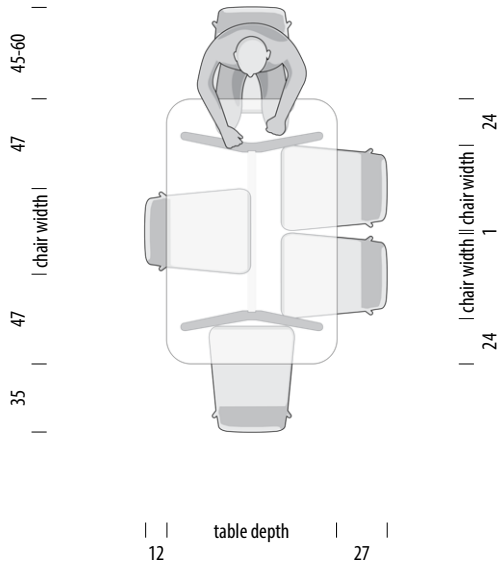

Ava table 180 x 90
Item no: 1DC

Size (cm)
W: 180 D: 90 H: 76

Ava table 200 x 90
Item no: 1DD

Size (cm)
W: 200 D: 90 H: 76

Ava table

Fawn chair | W: 48, D: 48, H: 79

0cm 100 140 160 180 200 220 240

Scale: 1:40

Version: 1.11.2020

Page 13 / 15

www.gazzda.com

Ava table 220 x 90
Item no: 1DE

Size (cm)
W: 220 D: 90 H: 76

table depth
11 11

Ava table

Ena chair | W: 45, D: 56, H: 84

0cm 100 140 160 180 200 220 240

Scale: 1:40

Version: 1.11.2020

Page 14 / 15

www.gazzda.com

Ava table 140 x 90
Item no: 1DA

Size (cm)
W: 140 D: 90 H: 76

deepest chair fit
4 chairs

max. seating places
6 chairs

Ava table 160 x 90
Item no: 1DB

Size (cm)
W: 160 D: 90 H: 76

Ava table 180 x 90
Item no: 1DC

Size (cm)
W: 180 D: 90 H: 76

deepest chair fit
6 chairs

max. seating places
8 chairs