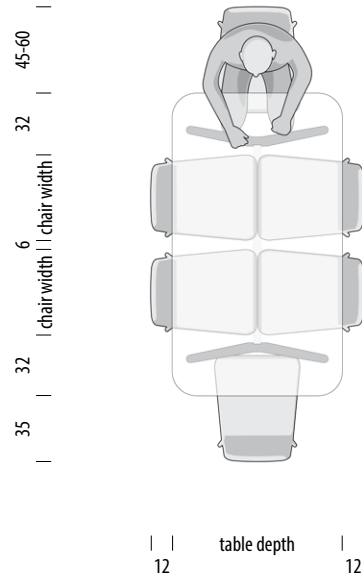

Ava table 180 x 90
Item no: 1DC

Size (cm)
W: 180 D: 90 H: 76

Ava table 200 x 90
Item no: 1DD

Size (cm)
W: 200 D: 90 H: 76

Ava table

Fawn chair | W: 48, D: 48, H: 79

0cm 100 140 160 180 200 220 240

Scale: 1:40

Version: 1.11.2020

Page 13 / 15

www.gazzda.com

Ava table 220 x 90
Item no: 1DE

Size (cm)
W: 220 D: 90 H: 76

table depth
11 11

Ava table

Ena chair | W: 45, D: 56, H: 84

0cm 100 140 160 180 200 220 240

Scale: 1:40

Version: 1.11.2020

Page 14 / 15

www.gazzda.com

Ava table 140 x 90
Item no: 1DA

Size (cm)
W: 140 D: 90 H: 76

deepest chair fit
4 chairs

max. seating places
6 chairs

Ava table 160 x 90
Item no: 1DB

Size (cm)
W: 160 D: 90 H: 76

Ava table 180 x 90
Item no: 1DC

Size (cm)
W: 180 D: 90 H: 76

deepest chair fit
6 chairs

max. seating places
8 chairs