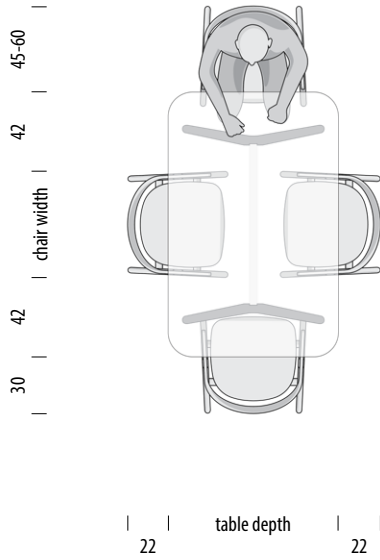

Leg spacing

Floor level W1: 157 D1: 69
Seat height W2: 149 D2: 23,5
Apron height W3: 144

Packaging W: 204 D: 95 H: 14

Net weight 49,7 kg
Gross weight 57,7 kg

Ava table 220 x 90 **Size (cm)**
Item no: 1DE W: 220 D: 90 H: 76

Leg spacing

Floor level W1: 177 D1: 69
Seat height W2: 169 D2: 23,5
Apron height W3: 164

Packaging W: 224 D: 95 H: 14

Net weight 50,4 kg
Gross weight 58,6 kg

Ava table

Ava chair | W: 56, D: 53, H: 77

0cm 100 140 160 180 200 220 240

Scale: 1:40

Version: 1.11.2020

Page 4 / 15

www.gazzda.com

Ava table 140 x 90
Item no: 1DA

Size (cm)
W: 140 D: 90 H: 76

Ava table 160 x 90
Item no: 1DB

Size (cm)
W: 160 D: 90 H: 76

deepest chair fit
4 chairs

max. seating places
6 chairs

Ava table 180 x 90
Item no: 1DC

Size (cm)
W: 180 D: 90 H: 76

Ava table 200 x 90
Item no: 1DD

Size (cm)
W: 200 D: 90 H: 76

Ava table

Ava chair | W: 56, D: 53, H: 77