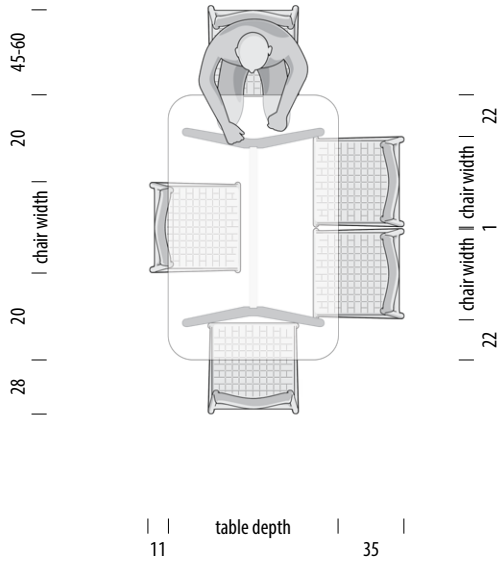

Size (cm)
W: 140 D: 90 H: 76

Ava table 160 x 90
Item no: 1DB

Size (cm)
W: 160 D: 90 H: 76

Ava table 180 x 90
Item no: 1DC

Size (cm)
W: 180 D: 90 H: 76

Ava table 200 x 90
Item no: 1DD

Size (cm)
W: 200 D: 90 H: 76

www.gazzda.com

Ava table 220 x 90
Item no: 1DE

Size (cm)
W: 220 D: 90 H: 76

Ava table

Fawn chair | W: 48, D: 48, H: 79

0cm 100 140 160 180 200 220 240

Scale: 1:40

Version: 1.11.2020

Page 12 / 15

www.gazzda.com

Ava table 140 x 90
Item no: 1DA

Size (cm)
W: 140 D: 90 H: 76

deepest chair fit
4 chairs

max. seating places
6 chairs

Ava table 160 x 90
Item no: 1DB

Size (cm)
W: 160 D: 90 H: 76

Ava table 180 x 90
Item no: 1DC

Size (cm)
W: 180 D: 90 H: 76

Ava table 200 x 90
Item no: 1DD

Size (cm)
W: 200 D: 90 H: 76

Ava table

Fawn chair | W: 48, D: 48, H: 79

0cm 100 140 160 180 200 220 240

Scale: 1:40