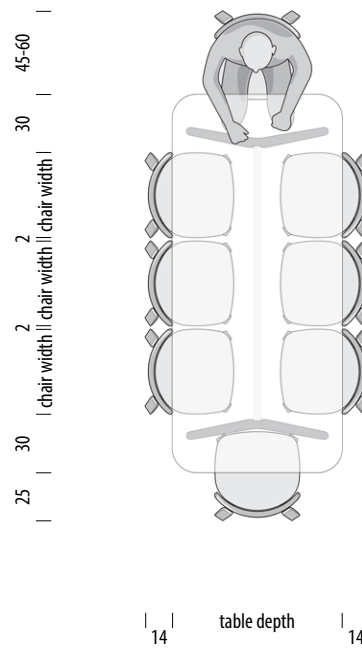

Ava table

Nora chair | W: 45, D: 47, H: 79

0cm 100 140 160 180 200 220 240

Scale: 1:40

Version: 1.11.2020

Page 10 / 15

www.gazzda.com

Ava table 140 x 90
Item no: 1DA

Size (cm)
W: 140 D: 90 H: 76

Ava table 160 x 90
Item no: 1DB

Size (cm)
W: 160 D: 90 H: 76

Ava table 180 x 90
Item no: 1DC

Size (cm)
W: 180 D: 90 H: 76

Ava table 200 x 90
Item no: 1DD

Size (cm)
W: 200 D: 90 H: 76

deepest chair fit
6 chairs

max. seating places
8 chairs

Ava table

Nora chair | W: 45, D: 47, H: 79

0cm 100 140 160 180 200 220 240

Scale: 1:40

Version: 1.11.2020

Page 11 / 15

www.gazzda.com

Ava table 220 x 90
Item no: 1DE

Size (cm)
W: 220 D: 90 H: 76

Ava table

Fawn chair | W: 48, D: 48, H: 79

0cm 100 140 160 180 200 220 240

Scale: 1:40

Version: 1.11.2020