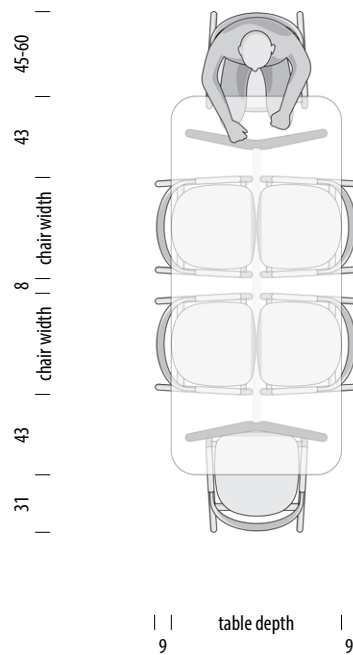

Ava table 160 x 90
Item no: 1DB

Size (cm)
W: 160 D: 90 H: 75

Ava table 180 x 90
Item no: 1DC

Size (cm)
W: 180 D: 90 H: 75

Ava table 200 x 90
Item no: 1DD

Size (cm)
W: 200 D: 90 H: 75

Ava table

Ava bench | W: 120, D: 53, H: 77,5

0cm 100 140 160 180 200 220 240

Scale: 1:40

Version: 1.11.2020

Page 7 / 15

www.gazzda.com

Ava table 220 x 90
Item no: 1DE

Size (cm)
W: 220 D: 90 H: 75

Ava table

Muna chair | W: 53, D: 53, H: 75

0cm 100 140 160 180 200 220 240

Scale: 1:40

Version: 1.11.2020

Page 8 / 15

www.gazzda.com

Ava table 140 x 90
Item no: 1DA **Size (cm)**
W: 140 D: 90 H: 76

Ava table 160 x 90
Item no: 1DB **Size (cm)**
W: 160 D: 90 H: 76

deepest chair fit 4 chairs ↔ max. seating places 6 chairs

Ava table 180 x 90
Item no: 1DC **Size (cm)**
W: 180 D: 90 H: 76

Ava table 200 x 90
Item no: 1DD **Size (cm)**
W: 200 D: 90 H: 76

Ava table

Muna chair | W: 53, D: 53, H: 75