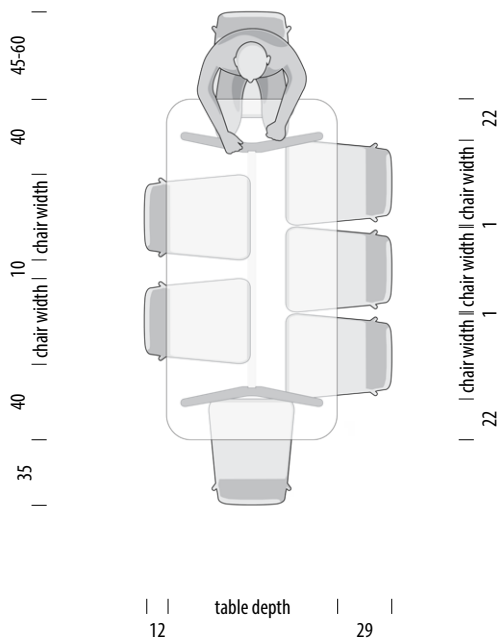

Version: 1.11.2020

Page 13 / 15

www.gazzda.com

Ava table 220 x 90
Item no: 1DE

Size (cm)
W: 220 D: 90 H: 76

table depth
11 11

Ava table

Ena chair | W: 45, D: 56, H: 84

0cm 100 140 160 180 200 220 240

Scale: 1:40

Version: 1.11.2020

Page 14 / 15

www.gazzda.com

Ava table 140 x 90
Item no: 1DA

Size (cm)
W: 140 D: 90 H: 76

deepest chair fit
4 chairs

max. seating places
6 chairs

Ava table 160 x 90
Item no: 1DB

Size (cm)
W: 160 D: 90 H: 76

Ava table 180 x 90
Item no: 1DC

Size (cm)
W: 180 D: 90 H: 76

deepest chair fit
6 chairs

max. seating places
8 chairs

Ava table 200 x 90
Item no: 1DD

Size (cm)
W: 200 D: 90 H: 76

Ava table

Ena chair | W: 45, D: 56, H: 84

0cm 100 140 160 180 200 220 240

Scale: 1:40

Version: 1.11.2020

Page 15 / 15