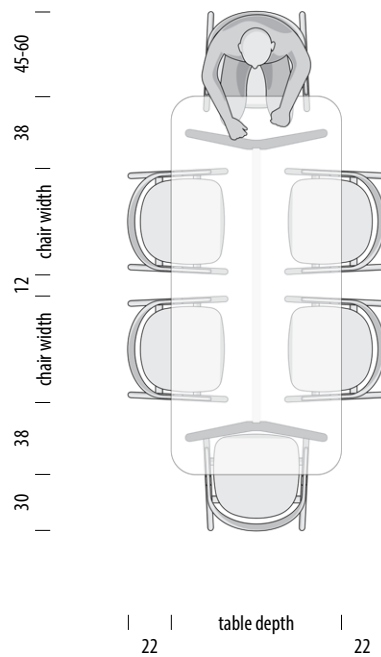

Leg spacing

Floor level W1: 177 D1: 69
Seat height W2: 169 D2: 23,5
Apron height W3: 164

Packaging W: 224 D: 95 H: 14

Net weight 50,4 kg
Gross weight 58,6 kg

Ava table

Ava chair | W: 56, D: 53, H: 77

0cm 100 140 160 180 200 220 240

Scale: 1:40

Version: 1.11.2020

Page 4 / 15

www.gazzda.com

Ava table 140 x 90
Item no: 1DA

Size (cm)
W: 140 D: 90 H: 76

Ava table 160 x 90
Item no: 1DB

Size (cm)
W: 160 D: 90 H: 76

deepest chair fit
4 chairs

max. seating places
6 chairs

Ava table 180 x 90
Item no: 1DC

Size (cm)
W: 180 D: 90 H: 76

Ava table 200 x 90
Item no: 1DD

Size (cm)
W: 200 D: 90 H: 76

Ava table

Ava chair | W: 56, D: 53, H: 77

0cm 100 140 160 180 200 220 240

Scale: 1:40

Version: 1.11.2020

Page 5 / 15

www.gazzda.com

Ava table 220 x 90
Item no: 1DE

Size (cm)
W: 220 D: 90 H: 76

Ava table