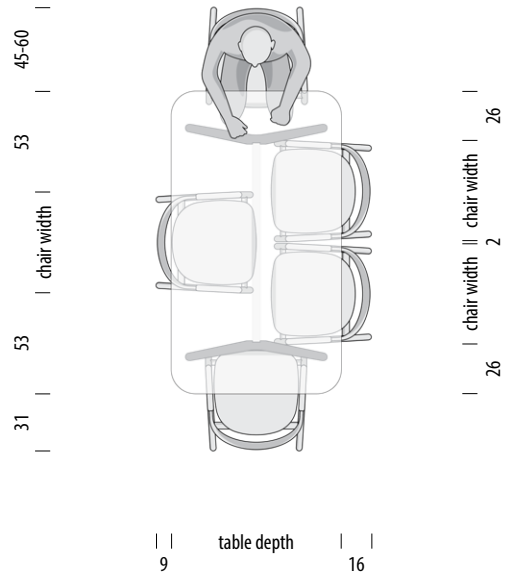

Ava table 160 x 90
Item no: 1DB

Size (cm)
W: 160 D: 90 H: 75

Ava table 180 x 90
Item no: 1DC

Size (cm)
W: 180 D: 90 H: 75

Ava table 200 x 90
Item no: 1DD

Size (cm)
W: 200 D: 90 H: 75

Ava table

Ava bench | W: 120, D: 53, H: 77,5

0cm 100 140 160 180 200 220 240

Scale: 1:40

Version: 1.11.2020

Page 7 / 15

www.gazzda.com

Ava table 220 x 90
Item no: 1DE

Size (cm)
W: 220 D: 90 H: 75

Ava table

Muna chair | W: 53, D: 53, H: 75

0cm 100 140 160 180 200 220 240

Scale: 1:40

Version: 1.11.2020

Page 8 / 15

www.gazzda.com

Ava table 140 x 90
Item no: 1DA **Size (cm)**
W: 140 D: 90 H: 76

Ava table 160 x 90
Item no: 1DB **Size (cm)**
W: 160 D: 90 H: 76

deepest chair fit 4 chairs ↔ max. seating places 6 chairs

Ava table 180 x 90
Item no: 1DC **Size (cm)**
W: 180 D: 90 H: 76

Ava table 200 x 90
Item no: 1DD **Size (cm)**
W: 200 D: 90 H: 76

Ava table

Muna chair | W: 53, D: 53, H: 75