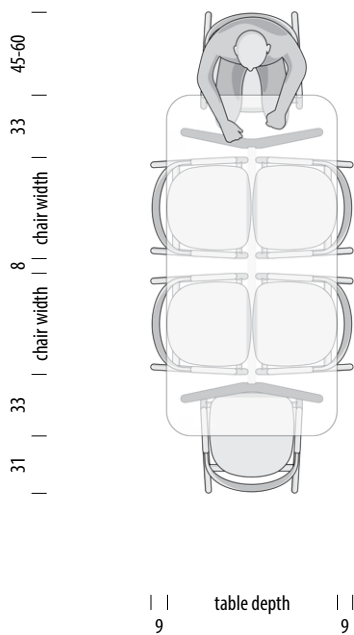

Ava table 160 x 90
Item no: 1DB

Size (cm)
W: 160 D: 90 H: 75

Ava table 180 x 90
Item no: 1DC

Size (cm)
W: 180 D: 90 H: 75

Ava table 200 x 90
Item no: 1DD

Size (cm)
W: 200 D: 90 H: 75

Ava table

Ava bench | W: 120, D: 53, H: 77,5

0cm 100 140 160 180 200 220 240

Scale: 1:40

Version: 1.11.2020

Page 7 / 15

www.gazzda.com

Ava table 220 x 90
Item no: 1DE

Size (cm)
W: 220 D: 90 H: 75

Ava table

Muna chair | W: 53, D: 53, H: 75

0cm 100 140 160 180 200 220 240

Scale: 1:40

Version: 1.11.2020

Page 8 / 15

www.gazzda.com

Ava table 140 x 90
Item no: 1DA **Size (cm)**
W: 140 D: 90 H: 76

Ava table 160 x 90
Item no: 1DB **Size (cm)**
W: 160 D: 90 H: 76

deepest chair fit 4 chairs ↔ max. seating places 6 chairs

Ava table 180 x 90
Item no: 1DC **Size (cm)**
W: 180 D: 90 H: 76

Ava table 200 x 90
Item no: 1DD **Size (cm)**
W: 200 D: 90 H: 76

Ava table

Muna chair | W: 53, D: 53, H: 75