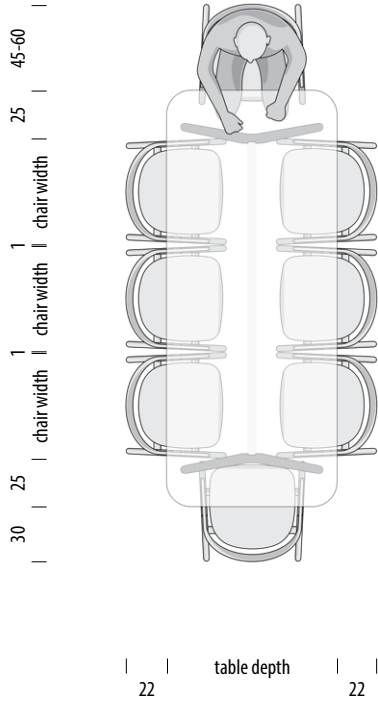

deepest chair fit
4 chairs

max. seating places
6 chairs

Ava table 180 x 90
Item no: 1DC

Size (cm)
W: 180 D: 90 H: 76

Ava table 200 x 90
Item no: 1DD

Size (cm)
W: 200 D: 90 H: 76

Ava table

Ava chair | W: 56, D: 53, H: 77

0cm 100 140 160 180 200 220 240

Scale: 1:40

Version: 1.11.2020

Page 5 / 15

www.gazzda.com

Ava table 220 x 90
Item no: 1DE

Size (cm)
W: 220 D: 90 H: 76

Ava table

Ava bench | W: 120, D: 53, H: 77,5

0cm 100 140 160 180 200 220 240

Scale: 1:40

Version: 1.11.2020

Page 6 / 15

www.gazzda.com

Ava table 140 x 90
Item no: 1DA

Size (cm)
W: 140 D: 90 H: 75

Ava table 160 x 90
Item no: 1DB

Size (cm)
W: 160 D: 90 H: 75

Ava table 180 x 90
Item no: 1DC

Size (cm)
W: 180 D: 90 H: 75

Ava table 200 x 90
Item no: 1DD

Size (cm)
W: 200 D: 90 H: 75

Ava table

Ava bench | W: 120, D: 53, H: 77,5