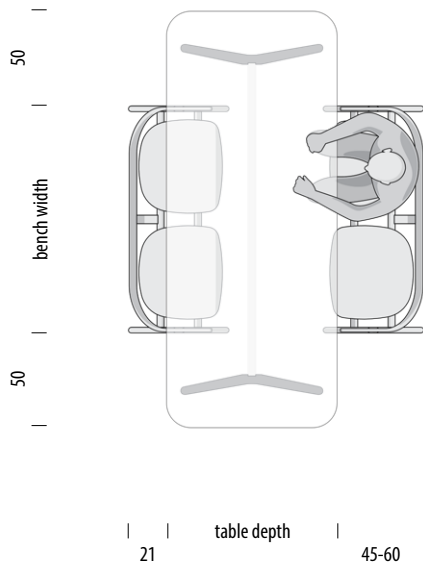

Ava table 160 x 90
Item no: 1DB

Size (cm)
W: 160 D: 90 H: 75

Ava table 180 x 90
Item no: 1DC

Size (cm)
W: 180 D: 90 H: 75

Ava table 200 x 90
Item no: 1DD

Size (cm)
W: 200 D: 90 H: 75

Ava table

Ava bench | W: 120, D: 53, H: 77,5

0cm 100 140 160 180 200 220 240

Scale: 1:40

Version: 1.11.2020

Page 7 / 15

www.gazzda.com

Ava table 220 x 90
Item no: 1DE

Size (cm)
W: 220 D: 90 H: 75

Ava table

Muna chair | W: 53, D: 53, H: 75

0cm 100 140 160 180 200 220 240

Scale: 1:40

Version: 1.11.2020

Page 8 / 15

www.gazzda.com

Ava table 140 x 90
Item no: 1DA **Size (cm)**
W: 140 D: 90 H: 76

Ava table 160 x 90
Item no: 1DB **Size (cm)**
W: 160 D: 90 H: 76

deepest chair fit 4 chairs ↔ max. seating places 6 chairs

Ava table 180 x 90
Item no: 1DC **Size (cm)**
W: 180 D: 90 H: 76

Ava table 200 x 90
Item no: 1DD **Size (cm)**
W: 200 D: 90 H: 76

Ava table

Muna chair | W: 53, D: 53, H: 75