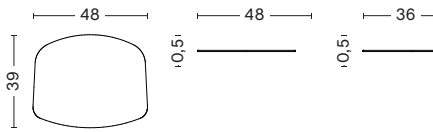

### DIMENSIONS

WIDTH 48 CM | 18.90"

DEPTH 39 CM | 15.35"

HEIGHT 0,5 CM | 0.2"