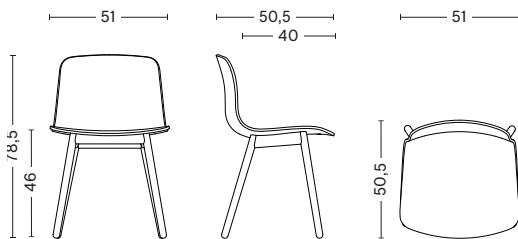

### DIMENSIONS

WIDTH 51 CM | 20.08"

DEPTH 50,5 CM | 19.88"

HEIGHT 78,5 CM | 30.91"

SEAT HEIGHT 46 CM | 18.11"

SEAT DEPTH 40 CM | 15.75"

### DIMENSIONS

WIDTH 48 CM | 18.90"

DEPTH 39 CM | 15.35"

HEIGHT 0,5 CM | 0.2"