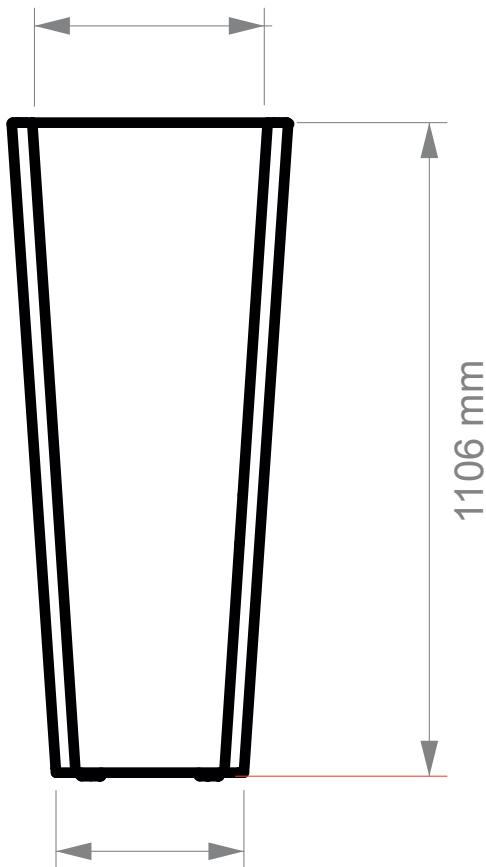

## Luminous vase ALL SO QUIET

profondeur / depth: 405 mm

vue du haut  
(espace plante)  
Top view  
(plants)

385 / 400 mm (int)

466 mm (ext)