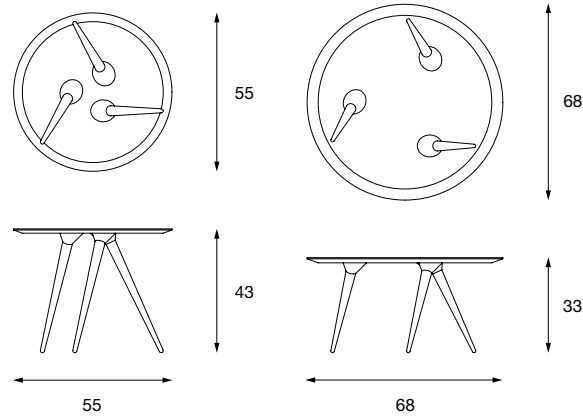

Mit zwei verschiedenen Durchmessern und optimalen Höhen können TURN HIGH und TURN LOW auch als Satztische eingesetzt werden. So hat man die Möglichkeit flexibel auf unterschiedliche Raumsituationen einzugehen.

**E** The side tables TURN reduce the archetypical appearance of a side table to a minimum.

With the combination of the thin round tabletop and the slight turn of the conic table legs, the side tables underline their casual and acrobatic character. In order to come up to your requirements the two sizes of the nesting tables TURN can be arranged individually.

#### TURN HIGH

Tischplatte / Tischbeine Esche weiß  
table top / table legs white

**DIMENSIONS**TURN HIGH  
TURN LOW**FACTS****D** Maße in cm

Tischplatte: schichtverleimte Buche, Edel furnier Esche / Edel furnier Eiche