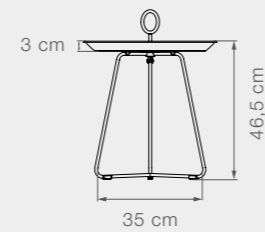

**10912 EDGE** Tray table

Product weight	7,2 kg // 19,9 lbs	Width	Ø62 cm // 24,4 in	Height under TT*	42,8 cm // 16,9 in	Space legs top	42 cm // 16,5 in
Tube size	Ø12 mm // 0,5 in	Depth	Ø62 cm // 24,4 in	TT* thickness	2 mm // 0,1 in	Diameter	62 cm // 24,4 in
Slats used	N/A	Height	43/46 cm // 16,9/18,1 in	Space legs floor	42 cm // 16,5 in		

## TRAY TABLES

### LOUNGE SPECIFICATIONS

Powder coated steel frame  
Powder coated aluminum tabletop  
Maintenance: Repair lacquer

\*TT = TableTop

**20901 EYELET** Tray table

**20903 EYELET** Tray table

Product weight	2,3 kg // 5,1 lbs	Width	Ø45 cm // 17,7 in	Height under TT*	43,5 cm // 17,1 in	Space legs top	N/A
Tube size	Ø10 mm // 0,4 in	Depth	Ø45 cm // 17,7 in	TT* thickness	3 cm // 1,2 in	Diameter	45 cm // 17,7 in
Slats used	N/A	Height	46,5/57,5 cm // 18,3/22,6 in	Space legs floor	35 cm // 13,8 in		

**20902 EYELET** Tray table

Product weight	2,9 kg // 6,4 lbs	Width	Ø57,5 cm // 22,6 in	Height under TT*	38 cm // 15 in	Space legs top	N/A
Tube size	Ø10 mm // 0,4 in	Depth	Ø57,5 cm // 22,6 in	TT* thickness	3 cm // 1,2 in	Diameter	57,5 cm // 22,6 in
Slats used	N/A	Height	41/52 cm // 16,1/20,5 in	Space legs floor	46 cm // 18,1 in		