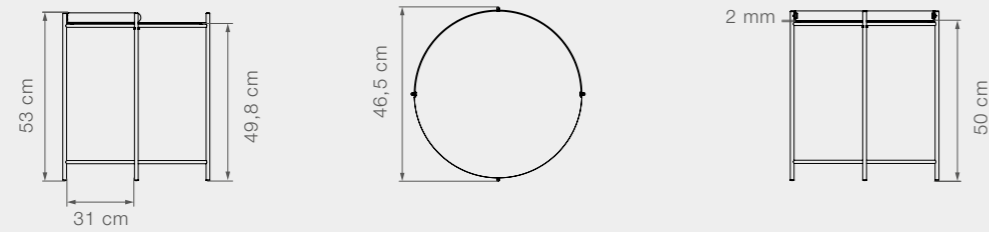

## TRAY TABLES

### LOUNGE SPECIFICATIONS

Powder coated steel frame  
 Powder coated steel tabletop  
 Maintenance: Repair lacquer

\*TT = TableTop

**10911 EDGE** Tray table

Product weight	4,3 kg // 9,5 lbs	Width	Ø46,5 cm // 18,3 in	Height under TT*	49,8 cm // 19,6 in	Space legs top	31 cm // 12,2 in
Tube size	Ø12 mm // 0,5 in	Depth	Ø46,5 cm // 18,3 in	TT* thickness	2 mm // 0,1 in	Diameter	Ø46,5 cm // 18,3 in
Slats used	N/A	Height	50/53 cm // 19,7/20,9 in	Space legs floor	31 cm // 12,2 in		

Product weight	4 kg // 8,8 lbs	Width	Ø70 cm // 27,6 in	Height under TT*	32 cm // 12,6 in	Space legs top	N/A
Tube size	Ø10 mm // 0,4 in	Depth	Ø70 cm // 27,6 in	TT* thickness	3 cm // 1,2 in	Diameter	70 cm // 27,6 in
Slats used	N/A	Height	35/46 cm // 13,8/18,1 in	Space legs floor	55 cm // 21,7 in		

**20902 EYELET** Tray table

Product weight	2,9 kg // 6,4 lbs	Width	Ø57,5 cm // 22,6 in	Height under TT*	38 cm // 15 in	Space legs top	N/A
Tube size	Ø10 mm // 0,4 in	Depth	Ø57,5 cm // 22,6 in	TT* thickness	3 cm // 1,2 in	Diameter	57,5 cm // 22,6 in
Slats used	N/A	Height	41/52 cm // 16,1/20,5 in	Space legs floor	46 cm // 18,1 in		