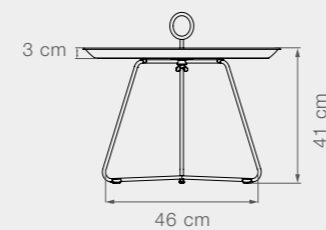

## TRAY TABLES

### LOUNGE SPECIFICATIONS

Powder coated steel frame  
Powder coated aluminum tabletop  
Maintenance: Repair lacquer

\*TT = TableTop

**20901 EYELET** Tray table

**20903 EYELET** Tray table

Product weight	2,3 kg // 5,1 lbs	Width	Ø45 cm // 17,7 in	Height under TT*	43,5 cm // 17,1 in	Space legs top	N/A
Tube size	Ø10 mm // 0,4 in	Depth	Ø45 cm // 17,7 in	TT* thickness	3 cm // 1,2 in	Diameter	45 cm // 17,7 in
Slats used	N/A	Height	46,5/57,5 cm // 18,3/22,6 in	Space legs floor	35 cm // 13,8 in		

Product weight	4 kg // 8,8 lbs	Width	Ø70 cm // 27,6 in	Height under TT*	32 cm // 12,6 in	Space legs top	N/A
Tube size	Ø10 mm // 0,4 in	Depth	Ø70 cm // 27,6 in	TT* thickness	3 cm // 1,2 in	Diameter	70 cm // 27,6 in
Slats used	N/A	Height	35/46 cm // 13,8/18,1 in	Space legs floor	55 cm // 21,7 in		

**20902 EYELET** Tray table

Product weight	2,9 kg // 6,4 lbs	Width	Ø57,5 cm // 22,6 in	Height under TT*	38 cm // 15 in	Space legs top	N/A
Tube size	Ø10 mm // 0,4 in	Depth	Ø57,5 cm // 22,6 in	TT* thickness	3 cm // 1,2 in	Diameter	57,5 cm // 22,6 in
Slats used	N/A	Height	41/52 cm // 16,1/20,5 in	Space legs floor	46 cm // 18,1 in		