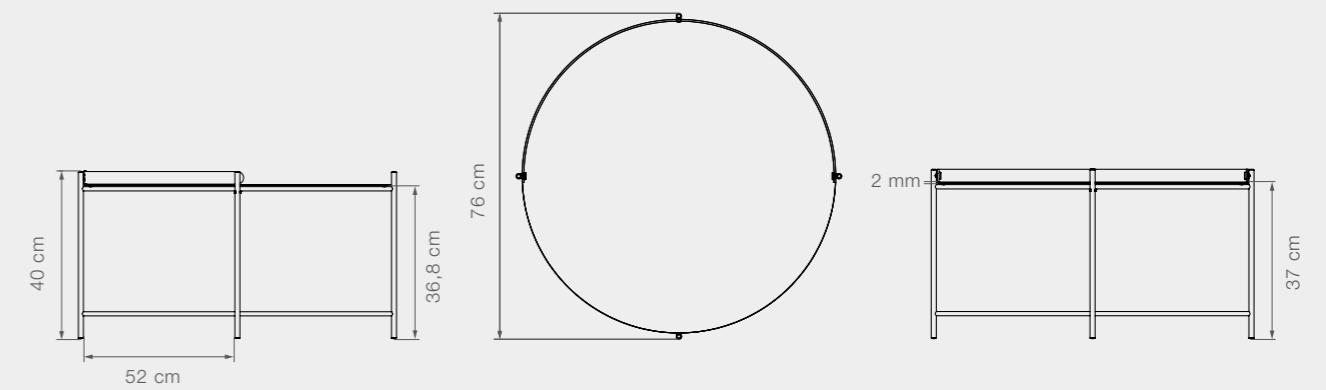

### LOUNGE SPECIFICATIONS

Powder coated steel frame  
 Powder coated steel tabletop  
 Maintenance: Repair lacquer

\*TT = TableTop

**10911 EDGE** Tray table

Product weight	4,3 kg // 9,5 lbs	Width	Ø46,5 cm // 18,3 in	Height under TT*	49,8 cm // 19,6 in	Space legs top	31 cm // 12,2 in
Tube size	Ø12 mm // 0,5 in	Depth	Ø46,5 cm // 18,3 in	TT* thickness	2 mm // 0,1 in	Diameter	Ø46,5 cm // 18,3 in
Slats used	N/A	Height	50/53 cm // 19,7/20,9 in	Space legs floor	31 cm // 12,2 in		

**10913 EDGE** Tray table

Product weight	11 kg // 24,3 lbs	Width	Ø76 cm // 29,9 in	Height under TT*	36,8 cm // 14,5 in	Space legs top	52 cm // 20,5 in
Tube size	Ø12 mm // 0,5 in	Depth	Ø76 cm // 29,9 in	TT* thickness	2 mm // 0,1 in	Diameter	76 cm // 29,9 in
Slats used	N/A	Height	37/40 cm // 14,6/15,7 in	Space legs floor	52 cm // 20,5 in		

**10912 EDGE** Tray table

Product weight	7,2 kg // 19,9 lbs	Width	Ø62 cm // 24,4 in	Height under TT*	42,8 cm // 16,9 in	Space legs top	42 cm // 16,5 in
Tube size	Ø12 mm // 0,5 in	Depth	Ø62 cm // 24,4 in	TT* thickness	2 mm // 0,1 in	Diameter	62 cm // 24,4 in
Slats used	N/A	Height	43/46 cm // 16,9/18,1 in	Space legs floor	42 cm // 16,5 in		

**20902 EYELET** Tray table

Product weight	2,9 kg // 6,4 lbs	Width	Ø57,5 cm // 22,6 in	Height under TT*	38 cm // 15 in	Space legs top	N/A
Tube size	Ø10 mm // 0,4 in	Depth	Ø57,5 cm // 22,6 in	TT* thickness	3 cm // 1,2 in	Diameter	57,5 cm // 22,6 in
Slats used	N/A	Height	41/52 cm // 16,1/20,5 in	Space legs floor	46 cm // 18,1 in		