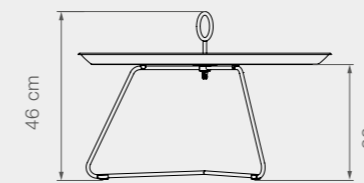

**10912 EDGE** Tray table

Product weight	7,2 kg // 19,9 lbs	Width	Ø62 cm // 24,4 in	Height under TT*	42,8 cm // 16,9 in	Space legs top	42 cm // 16,5 in
Tube size	Ø12 mm // 0,5 in	Depth	Ø62 cm // 24,4 in	TT* thickness	2 mm // 0,1 in	Diameter	62 cm // 24,4 in
Slats used	N/A	Height	43/46 cm // 16,9/18,1 in	Space legs floor	42 cm // 16,5 in		

## TRAY TABLES

### LOUNGE SPECIFICATIONS

Powder coated steel frame  
Powder coated aluminum tabletop  
Maintenance: Repair lacquer

\*TT = TableTop

**20901 EYELET** Tray table

**20903 EYELET** Tray table

Product weight	2,3 kg // 5,1 lbs	Width	Ø45 cm // 17,7 in	Height under TT*	43,5 cm // 17,1 in	Space legs top	N/A
Tube size	Ø10 mm // 0,4 in	Depth	Ø45 cm // 17,7 in	TT* thickness	3 cm // 1,2 in	Diameter	45 cm // 17,7 in
Slats used	N/A	Height	46,5/57,5 cm // 18,3/22,6 in	Space legs floor	35 cm // 13,8 in		

**20902 EYELET** Tray table

Product weight	2,9 kg // 6,4 lbs	Width	Ø57,5 cm // 22,6 in	Height under TT*	38 cm // 15 in	Space legs top	N/A
Tube size	Ø10 mm // 0,4 in	Depth	Ø57,5 cm // 22,6 in	TT* thickness	3 cm // 1,2 in	Diameter	57,5 cm // 22,6 in
Slats used	N/A	Height	41/52 cm // 16,1/20,5 in	Space legs floor	46 cm // 18,1 in		