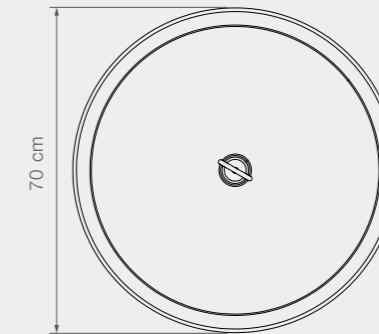

**10912 EDGE** Tray table

Product weight	7,2 kg // 19,9 lbs	Width	Ø62 cm // 24,4 in	Height under TT*	42,8 cm // 16,9 in	Space legs top	42 cm // 16,5 in
Tube size	Ø12 mm // 0,5 in	Depth	Ø62 cm // 24,4 in	TT* thickness	2 mm // 0,1 in	Diameter	62 cm // 24,4 in
Slats used	N/A	Height	43/46 cm // 16,9/18,1 in	Space legs floor	42 cm // 16,5 in		

## TRAY TABLES

### LOUNGE SPECIFICATIONS

Powder coated steel frame  
Powder coated aluminum tabletop  
Maintenance: Repair lacquer

\*TT = TableTop

**20901 EYELET** Tray table

**20903 EYELET** Tray table

Product weight	2,3 kg // 5,1 lbs	Width	Ø45 cm // 17,7 in	Height under TT*	43,5 cm // 17,1 in	Space legs top	N/A
Tube size	Ø10 mm // 0,4 in	Depth	Ø45 cm // 17,7 in	TT* thickness	3 cm // 1,2 in	Diameter	45 cm // 17,7 in
Slats used	N/A	Height	46,5/57,5 cm // 18,3/22,6 in	Space legs floor	35 cm // 13,8 in		

**20902 EYELET** Tray table

Product weight	2,9 kg // 6,4 lbs	Width	Ø57,5 cm // 22,6 in	Height under TT*	38 cm // 15 in	Space legs top	N/A
Tube size	Ø10 mm // 0,4 in	Depth	Ø57,5 cm // 22,6 in	TT* thickness	3 cm // 1,2 in	Diameter	57,5 cm // 22,6 in
Slats used	N/A	Height	41/52 cm // 16,1/20,5 in	Space legs floor	46 cm // 18,1 in		