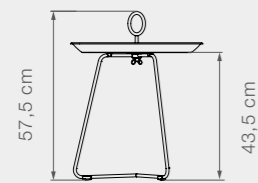

## TRAY TABLES

### LOUNGE SPECIFICATIONS

Powder coated steel frame  
Powder coated aluminum tabletop  
Maintenance: Repair lacquer

\*TT = TableTop

**20901 EYELET** Tray table

**20903 EYELET** Tray table

Product weight	2,3 kg // 5,1 lbs	Width	Ø45 cm // 17,7 in	Height under TT*	43,5 cm // 17,1 in	Space legs top	N/A
Tube size	Ø10 mm // 0,4 in	Depth	Ø45 cm // 17,7 in	TT* thickness	3 cm // 1,2 in	Diameter	45 cm // 17,7 in
Slats used	N/A	Height	46,5/57,5 cm // 18,3/22,6 in	Space legs floor	35 cm // 13,8 in		

Product weight	4 kg // 8,8 lbs	Width	Ø70 cm // 27,6 in	Height under TT*	32 cm // 12,6 in	Space legs top	N/A
Tube size	Ø10 mm // 0,4 in	Depth	Ø70 cm // 27,6 in	TT* thickness	3 cm // 1,2 in	Diameter	70 cm // 27,6 in
Slats used	N/A	Height	35/46 cm // 13,8/18,1 in	Space legs floor	55 cm // 21,7 in		

**20902 EYELET** Tray table

Product weight	2,9 kg // 6,4 lbs	Width	Ø57,5 cm // 22,6 in	Height under TT*	38 cm // 15 in	Space legs top	N/A
Tube size	Ø10 mm // 0,4 in	Depth	Ø57,5 cm // 22,6 in	TT* thickness	3 cm // 1,2 in	Diameter	57,5 cm // 22,6 in
Slats used	N/A	Height	41/52 cm // 16,1/20,5 in	Space legs floor	46 cm // 18,1 in		