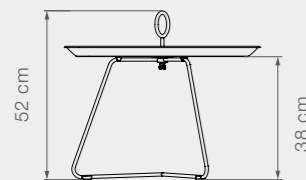

## TRAY TABLES

### LOUNGE SPECIFICATIONS

Powder coated steel frame  
Powder coated aluminum tabletop  
Maintenance: Repair lacquer

\*TT = TableTop

**20901 EYELET** Tray table

**20903 EYELET** Tray table

Product weight	2,3 kg // 5,1 lbs	Width	Ø45 cm // 17,7 in	Height under TT*	43,5 cm // 17,1 in	Space legs top	N/A
Tube size	Ø10 mm // 0,4 in	Depth	Ø45 cm // 17,7 in	TT* thickness	3 cm // 1,2 in	Diameter	45 cm // 17,7 in
Slats used	N/A	Height	46,5/57,5 cm // 18,3/22,6 in	Space legs floor	35 cm // 13,8 in		

Product weight	4 kg // 8,8 lbs	Width	Ø70 cm // 27,6 in	Height under TT*	32 cm // 12,6 in	Space legs top	N/A
Tube size	Ø10 mm // 0,4 in	Depth	Ø70 cm // 27,6 in	TT* thickness	3 cm // 1,2 in	Diameter	70 cm // 27,6 in
Slats used	N/A	Height	35/46 cm // 13,8/18,1 in	Space legs floor	55 cm // 21,7 in		

**20902 EYELET** Tray table

Product weight	2,9 kg // 6,4 lbs	Width	Ø57,5 cm // 22,6 in	Height under TT*	38 cm // 15 in	Space legs top	N/A
Tube size	Ø10 mm // 0,4 in	Depth	Ø57,5 cm // 22,6 in	TT* thickness	3 cm // 1,2 in	Diameter	57,5 cm // 22,6 in
Slats used	N/A	Height	41/52 cm // 16,1/20,5 in	Space legs floor	46 cm // 18,1 in		