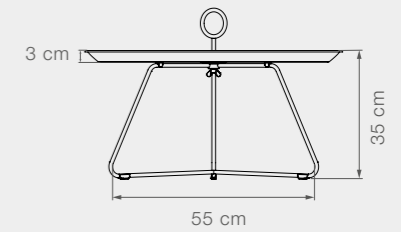

**10912 EDGE** Tray table

Product weight	7,2 kg // 19,9 lbs	Width	Ø62 cm // 24,4 in	Height under TT*	42,8 cm // 16,9 in	Space legs top	42 cm // 16,5 in
Tube size	Ø12 mm // 0,5 in	Depth	Ø62 cm // 24,4 in	TT* thickness	2 mm // 0,1 in	Diameter	62 cm // 24,4 in
Slats used	N/A	Height	43/46 cm // 16,9/18,1 in	Space legs floor	42 cm // 16,5 in		

## TRAY TABLES

### LOUNGE SPECIFICATIONS

Powder coated steel frame  
Powder coated aluminum tabletop  
Maintenance: Repair lacquer

\*TT = TableTop

**20901 EYELET** Tray table

**20903 EYELET** Tray table

Product weight	2,3 kg // 5,1 lbs	Width	Ø45 cm // 17,7 in	Height under TT*	43,5 cm // 17,1 in	Space legs top	N/A
Tube size	Ø10 mm // 0,4 in	Depth	Ø45 cm // 17,7 in	TT* thickness	3 cm // 1,2 in	Diameter	45 cm // 17,7 in
Slats used	N/A	Height	46,5/57,5 cm // 18,3/22,6 in	Space legs floor	35 cm // 13,8 in		

**20902 EYELET** Tray table

Product weight	2,9 kg // 6,4 lbs	Width	Ø57,5 cm // 22,6 in	Height under TT*	38 cm // 15 in	Space legs top	N/A
Tube size	Ø10 mm // 0,4 in	Depth	Ø57,5 cm // 22,6 in	TT* thickness	3 cm // 1,2 in	Diameter	57,5 cm // 22,6 in
Slats used	N/A	Height	41/52 cm // 16,1/20,5 in	Space legs floor	46 cm // 18,1 in		