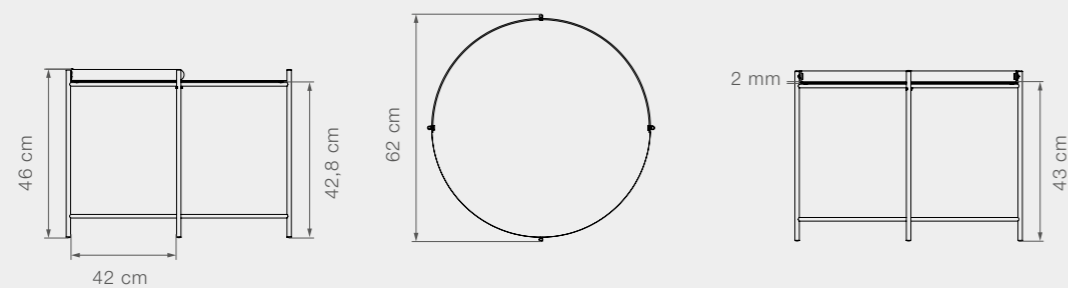

10912 EDGE Tray table

Product weight	7,2 kg // 19,9 lbs	Width	Ø62 cm // 24,4 in	Height under TT*	42,8 cm // 16,9 in	Space legs top	42 cm // 16,5 in
Tube size	Ø12 mm // 0,5 in	Depth	Ø62 cm // 24,4 in	TT* thickness	2 mm // 0,1 in	Diameter	62 cm // 24,4 in
Slats used	N/A	Height	43/46 cm // 16,9/18,1 in	Space legs floor	42 cm // 16,5 in