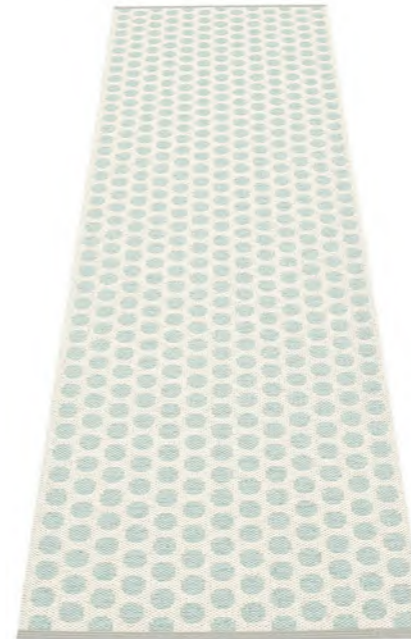

PALE TURQUOISE · VANILLA
Kantband i Warm Grey