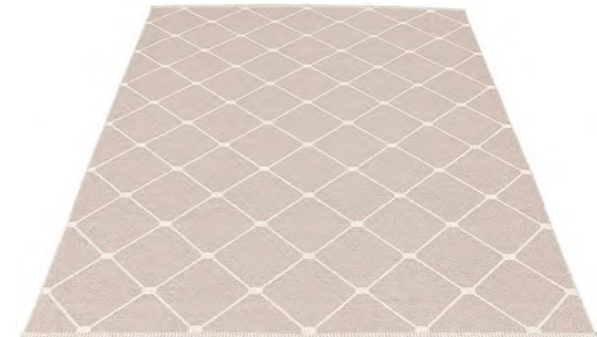

# REGINA

**PLASTMATTÅ**  
Tillverkad i  
Leksand

**MATERIAL**  
Ftalatfri PVC  
Polyestervarp

**KANT**  
Fållad

**STORLEK**  
180 x 275 cm

FOSSIL GREY · WHITE

SEAGRASS · VANILLA

PALE ROSE · VANILLA