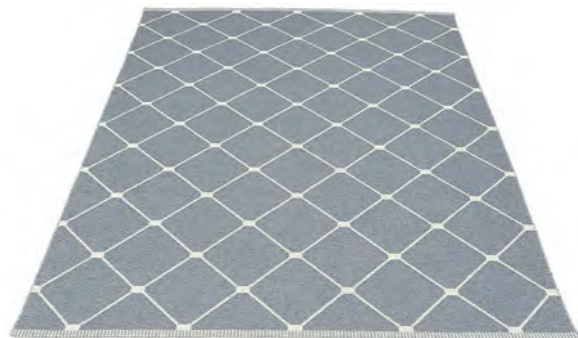

# REGINA

**PLASTMATTÅ**  
Tillverkad i  
Leksand

**MATERIAL**  
Ftalatfri PVC  
Polyestervarp

**KANT**  
Fållad

**STORLEK**  
180 x 275 cm

FOSSIL GREY · WHITE

SEAGRASS · VANILLA

PALE ROSE · VANILLA