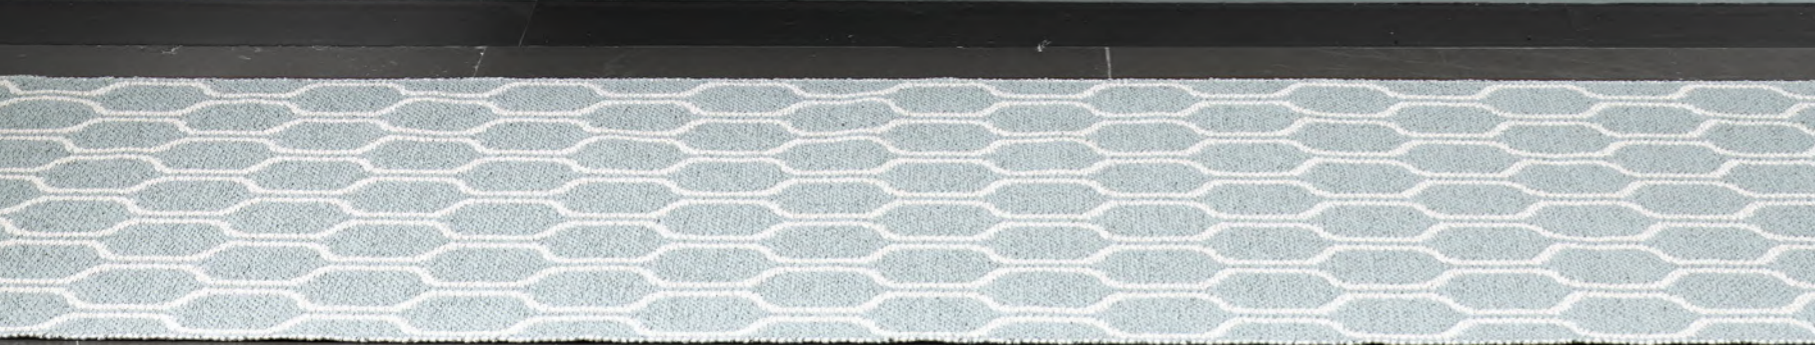

## MAX

**STORLEKAR**  
180 x 260 cm

**PLASTMATTÄ**  
Tillverkad i Leksand

**MATERIAL**  
Ftalatfri PVC  
Polyestervarp

**KANT**  
Fällad

TWO-IN-ONE

WARM GREY • VANILLA

PALE ORANGE • VANILLA