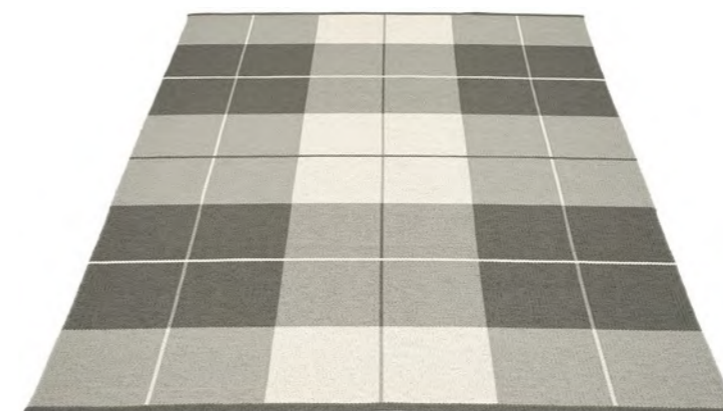

CHARCOAL
WARM GREY · VANILLA