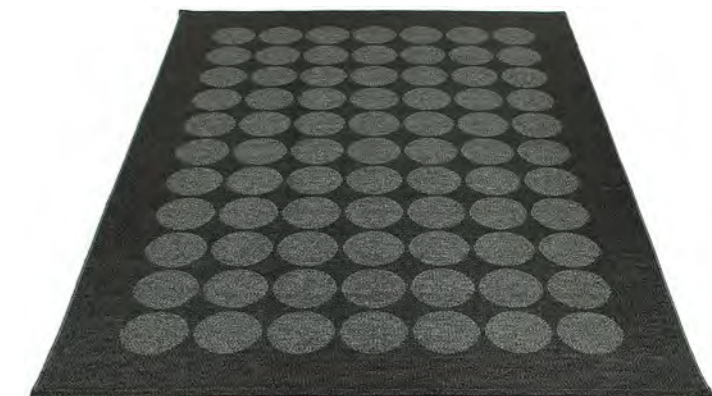

BLACK METALLIC · BLACK

HUGO

STORLEKAR
180 x 260 cm

PLASTMATTA
Tillverkad i Leksand

MATERIAL
Ftalatfri PVC
Polyestervarp

KANT
Fällad

METALLIC
SHINE