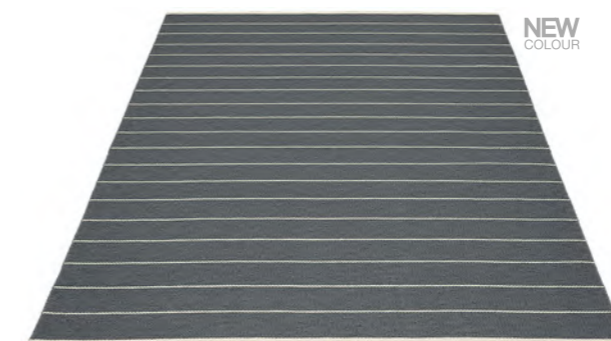

180 x 260 cm

**VANILLA** med motsatt sida i WHITE, ränder i BEIGE METALLIC

**SAGE** med motsatt sida i SEAGRASS, ränder i VANILLA

**LINEN** med motsatt sida i BEIGE, ränder i VANILLA

**GRANIT** med motsatt sida i STORM, ränder i VANILLA