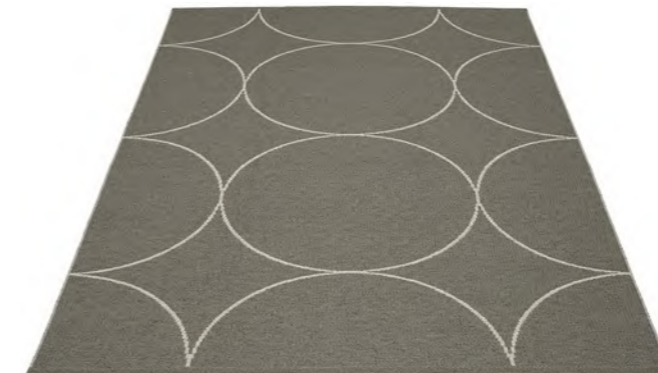

CHARCOAL · LINEN