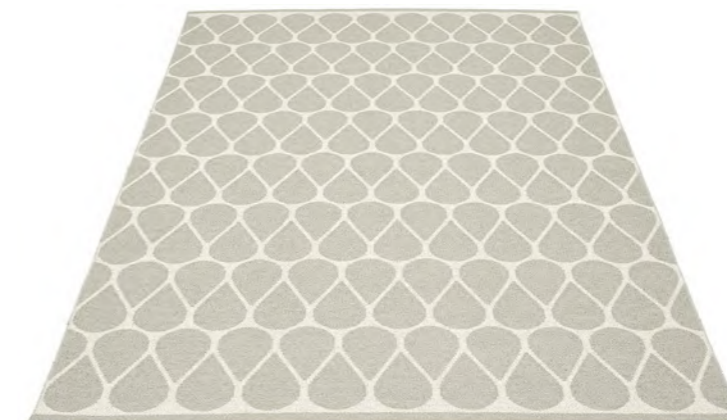

LINEN • VANILLA