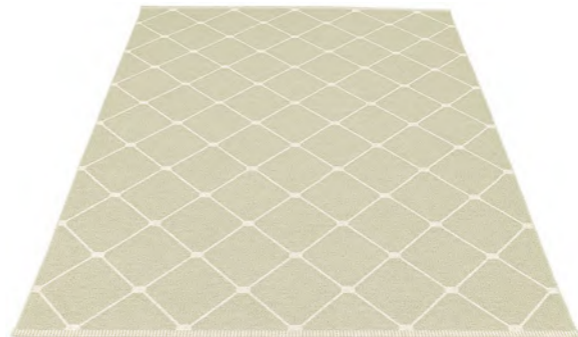

# REGINA

**PLASTMATTÅ**  
Tillverkad i  
Leksand

**MATERIAL**  
Ftalatfri PVC  
Polyestervarp

**KANT**  
Fållad

**STORLEK**  
180 x 275 cm

FOSSIL GREY · WHITE

SEAGRASS · VANILLA

PALE ROSE · VANILLA