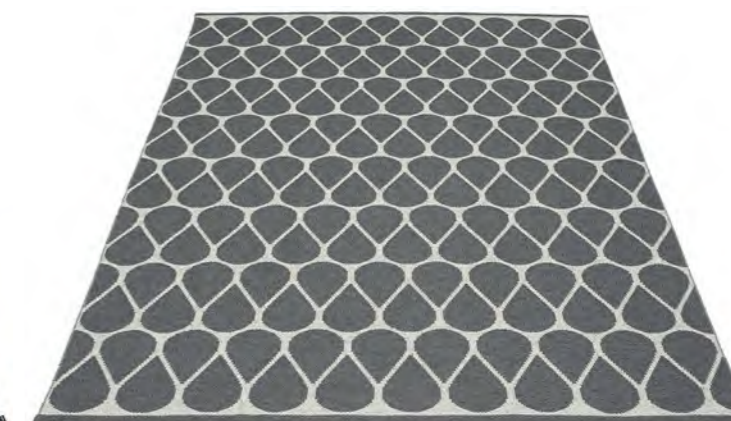

GRANIT • FOSSIL GREY

OTIS

STORLEKAR
180 x 275 cm

PLASTMATT
Tillverkad i Leksand

MATERIAL
Ftalatfri PVC
Polyestervarp

KANT
Fällad

TWO-IN-ONE