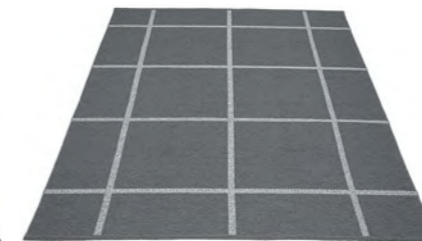

GRANIT • GREY METALLIC