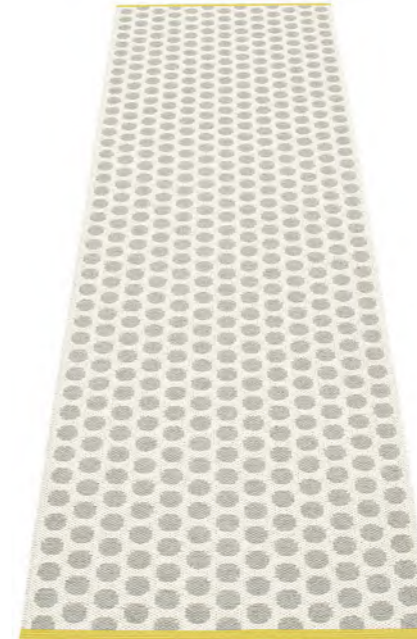

WARM GREY · VANILLA
Kantband i Mustard