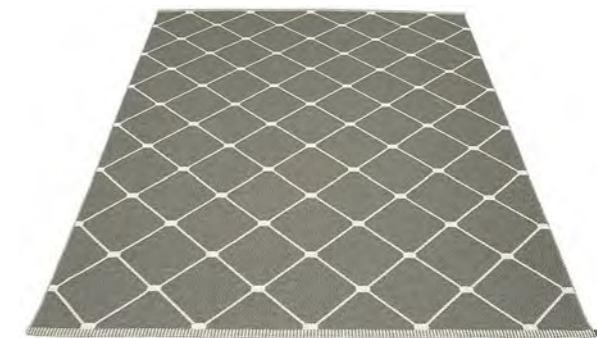

CHARCOAL · VANILLA