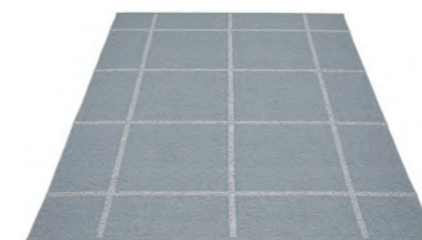

STORM • GREY METALLIC