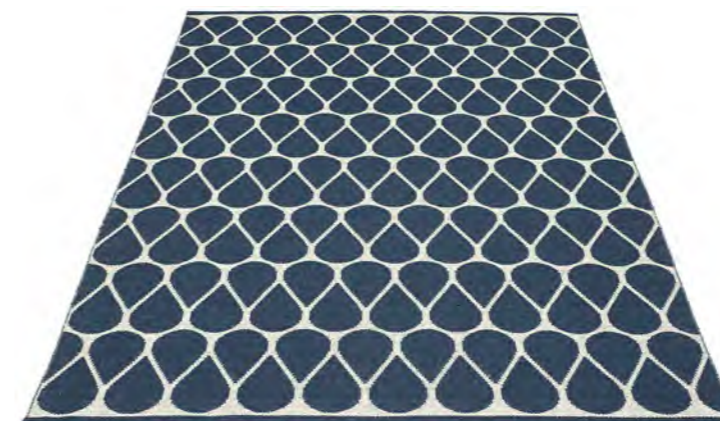

OCEAN BLUE • VANILLA