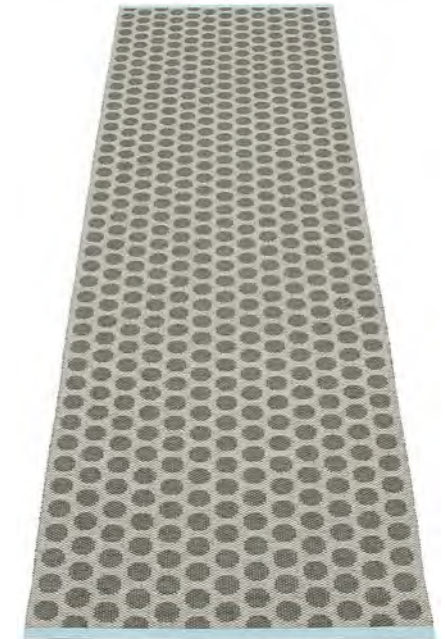

CHARCOAL · WARM GREY
Kantband i Turquoise

NOA

STORLEKAR

70 x 50 cm
70 x 90 cm
70 x 150 cm
70 x 250 cm *
70 x 350 cm
70 x 450 cm

* visad storlek

PLASTMATT

Tillverkad i Leksand

MATERIAL

Ftalatfri PVC
Polyestervarp

KANT

Svetsad

TWO-IN-ONE