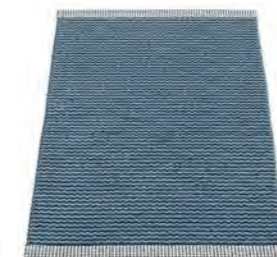

OCEAN BLUE · DOVE BLUE