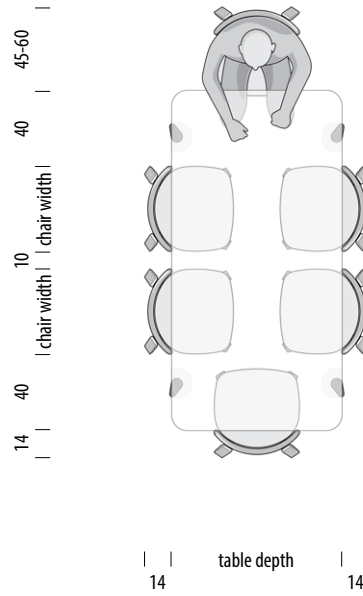

Fawn table

Product dimensions

0cm 20 60 120

Scale: 1:20

Version: 1.11.2020

Page 3 / 9

Fawn table 160 x 90	Size (cm)		
Item no: 08D	W: 160	D: 90	H: 75
Leg spacing			
Floor level	W1: 118	D1: 86	
Seat height	W2: 109	D2: 81	
Packaging			
	W: 172,5	D: 96	H: 15
Net weight			
	38,4 kg		
Gross weight			
	42,6 kg		

Fawn table 220 x 90	Size (cm)		
Item no: 090	W: 220	D: 90	H: 75
Leg spacing			
Floor level	W1: 178	D1: 86	
Seat height	W2: 169	D2: 81	
Packaging			
	W: 232,5	D: 96	H: 15
Net weight			
	51 kg		
Gross weight			
	57,5 kg		

Fawn table

Nora chair | W: 45, D: 47, H: 79

0cm 100 140 160 180 200 220 240

Scale: 1:40

Version: 1.11.2020

Page 5 / 9

www.gazzda.com

Fawn table 160 x 90
Item no: 08D

Size (cm)
W: 160 D: 90 H: 75

Fawn table 180 x 90
Item no: 08E

Size (cm)
W: 180 D: 90 H: 75

Fawn table 200 x 90
Item no: 08F

Size (cm)
W: 200 D: 90 H: 75

Fawn table 220 x 90
Item no: 090

Size (cm)
W: 220 D: 90 H: 75