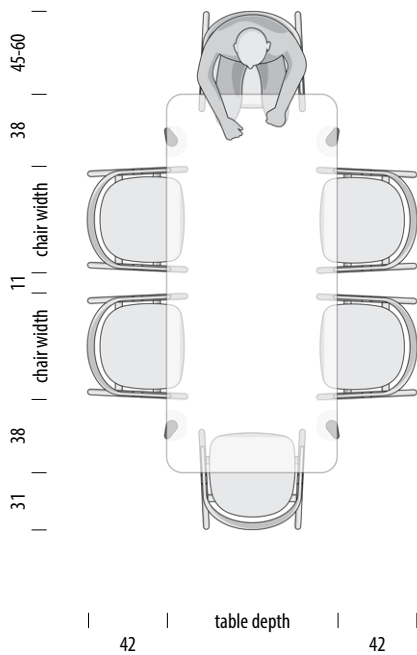

Fawn table

Ava chair | W: 56, D: 53, H: 77

0cm 100 140 160 180 200 220 240

Scale: 1:40

Version: 1.11.2020

Page 8 / 9

www.gazzda.com

Fawn table 160 x 90
Item no: 08D

Size (cm)
W: 160 D: 90 H: 75

Fawn table 180 x 90
Item no: 08E

Size (cm)
W: 180 D: 90 H: 75

Fawn table 200 x 90
Item no: 08F

Size (cm)
W: 200 D: 90 H: 75

Fawn table 220 x 90
Item no: 090

Size (cm)
W: 220 D: 90 H: 75

Fawn table

Ava bench | W: 120, D: 53, H: 77,5

0cm 100 140 160 180 200 220 240

Scale: 1:40

Version: 1.11.2020

Page 9 / 9

www.gazzda.com

Fawn table 160 x 90
Item no: 08D