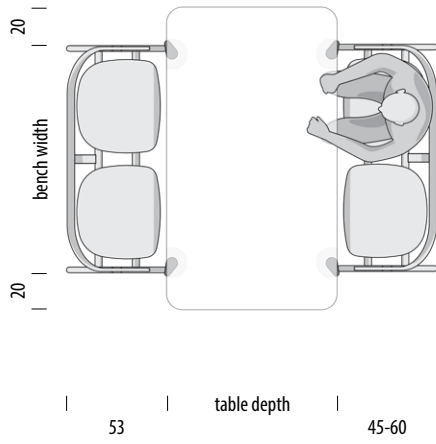

max. seating places
6 chairs

Fawn table 180 x 90
Item no: 08E

Size (cm)
W: 180 D: 90 H: 75

Fawn table 200 x 90
Item no: 08F

Size (cm)
W: 200 D: 90 H: 75

Fawn table 220 x 90
Item no: 090

Size (cm)
W: 220 D: 90 H: 75

Size (cm)
W: 160 D: 90 H: 75

Fawn table 180 x 90
Item no: 08E

Size (cm)
W: 180 D: 90 H: 75

Fawn table 200 x 90
Item no: 08F

Size (cm)
W: 200 D: 90 H: 75

Fawn table 220 x 90
Item no: 090

Size (cm)
W: 220 D: 90 H: 75

Fawn table

Ava bench | W: 120, D: 53, H: 77,5

0cm 100 140 160 180 200 220 240

Scale: 1:40

Version: 1.11.2020

Page 9 / 9

www.gazzda.com

Fawn table 160 x 90
Item no: 08D