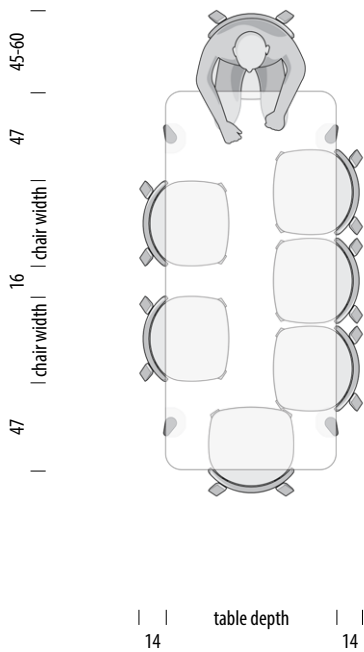

Fawn table 200 x 90
Item no: 08F

Size (cm)
W: 200 D: 90 H: 75

Fawn table 220 x 90
Item no: 090

Size (cm)
W: 220 D: 90 H: 75

deepest chair fit
6 chairs

max. seating places
8 chairs