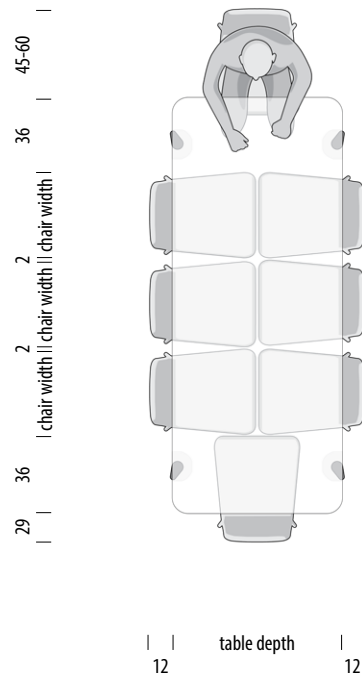

Size (cm)
W: 160 D: 90 H: 75

Fawn table 180 x 90
Item no: 08E

Size (cm)
W: 180 D: 90 H: 75

Fawn table 200 x 90
Item no: 08F

Size (cm)
W: 200 D: 90 H: 75

Fawn table 220 x 90
Item no: 090

Size (cm)
W: 220 D: 90 H: 75

Page 6 / 9

www.gazzda.com

Fawn table 160 x 90
Item no: 08D

Size (cm)
W: 160 D: 90 H: 75

deepest chair fit
4 chairs

max. seating places
6 chairs

Fawn table 180 x 90
Item no: 08E

Size (cm)
W: 180 D: 90 H: 75

Fawn table 200 x 90
Item no: 08F

Size (cm)
W: 200 D: 90 H: 75

deepest chair fit
6 chairs

max. seating places
8 chairs

Fawn table 220 x 90
Item no: 090

Size (cm)
W: 220 D: 90 H: 75

Fawn table

Muna chair | W: 53, D: 53, H: 75

max. seating places
6 chairs

Fawn table 180 x 90
Item no: 08E

Size (cm)
W: 180 D: 90 H: 75

Fawn table 200 x 90
Item no: 08F

Size (cm)
W: 200 D: 90 H: 75

Fawn table 220 x 90
Item no: 090

Size (cm)
W: 220 D: 90 H: 75