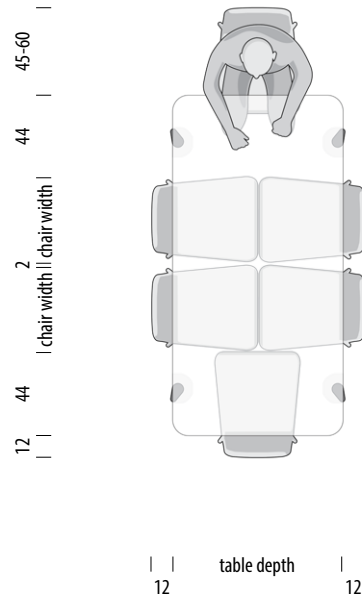

Fawn table

Product dimensions

0cm 20 60 120

Scale: 1:20

Version: 1.11.2020

Page 3 / 9

Fawn table 160 x 90	Size (cm)		
Item no: 08D	W: 160	D: 90	H: 75
Leg spacing			
Floor level	W1: 118	D1: 86	
Seat height	W2: 109	D2: 81	
Packaging			
	W: 172,5	D: 96	H: 15
Net weight			
	38,4 kg		
Gross weight			
	42,6 kg		

Size (cm)
W: 160 D: 90 H: 75

Fawn table 180 x 90
Item no: 08E

Size (cm)
W: 180 D: 90 H: 75

Fawn table 200 x 90
Item no: 08F

Size (cm)
W: 200 D: 90 H: 75

Fawn table 220 x 90
Item no: 090

Size (cm)
W: 220 D: 90 H: 75

Page 6 / 9

www.gazzda.com

Fawn table 160 x 90
Item no: 08D

Size (cm)
W: 160 D: 90 H: 75

deepest chair fit
4 chairs

max. seating places
6 chairs

Fawn table 180 x 90
Item no: 08E

Size (cm)
W: 180 D: 90 H: 75

Fawn table 200 x 90
Item no: 08F

Size (cm)
W: 200 D: 90 H: 75

deepest chair fit
6 chairs

max. seating places
8 chairs

Fawn table 220 x 90
Item no: 090

Size (cm)
W: 220 D: 90 H: 75

Fawn table

Muna chair | W: 53, D: 53, H: 75