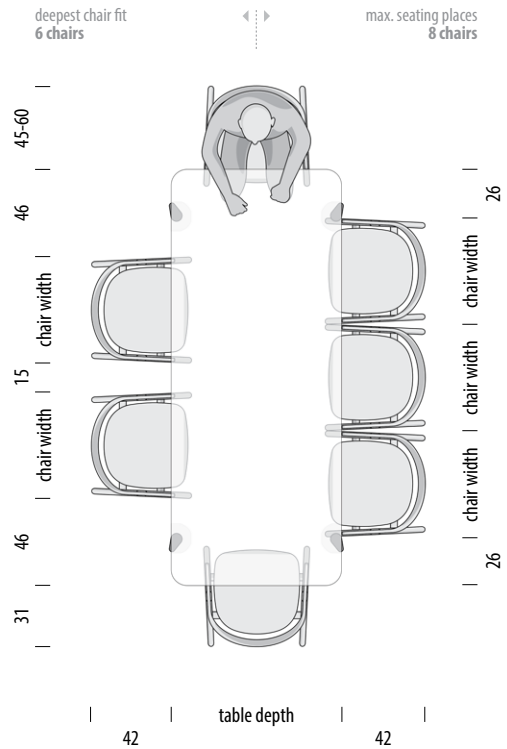

max. seating places
6 chairs

Fawn table 180 x 90
Item no: 08E

Size (cm)
W: 180 D: 90 H: 75

Fawn table 200 x 90
Item no: 08F

Size (cm)
W: 200 D: 90 H: 75

Fawn table 220 x 90
Item no: 090

Size (cm)
W: 220 D: 90 H: 75

Fawn table

Ava chair | W: 56, D: 53, H: 77

0cm 100 140 160 180 200 220 240

Scale: 1:40

Version: 1.11.2020

Page 8 / 9

www.gazzda.com

Fawn table 160 x 90
Item no: 08D

Size (cm)
W: 160 D: 90 H: 75

Fawn table 180 x 90
Item no: 08E

Size (cm)
W: 180 D: 90 H: 75

Fawn table 200 x 90
Item no: 08F

Size (cm)
W: 200 D: 90 H: 75

Fawn table 220 x 90
Item no: 090

Size (cm)
W: 220 D: 90 H: 75