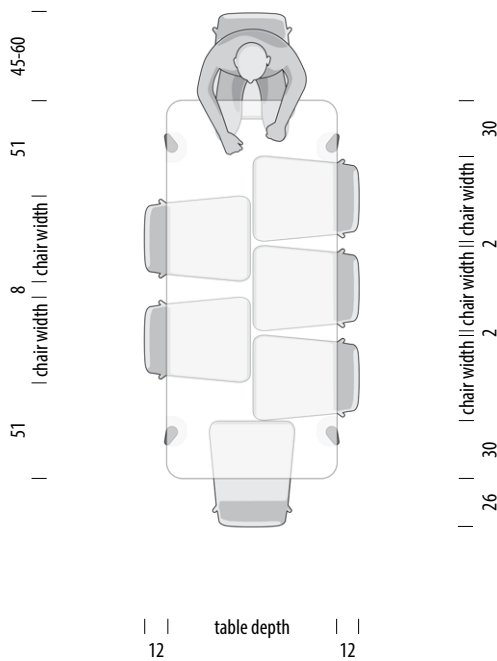

Size (cm)
W: 160 D: 90 H: 75

Fawn table 180 x 90
Item no: 08E

Size (cm)
W: 180 D: 90 H: 75

Fawn table 200 x 90
Item no: 08F

Size (cm)
W: 200 D: 90 H: 75

Fawn table 220 x 90
Item no: 090

Size (cm)
W: 220 D: 90 H: 75

deepest chair fit
6 chairs

max. seating places
8 chairs

14 30 | chair width | 2 | 2 | chair width | 30

Fawn table

Ena chair | W: 45, D: 56, H: 84

0cm 100 140 160 180 200 220 240

Scale: 1:40

Version: 1.11.2020

Page 6 / 9

www.gazzda.com

Fawn table 160 x 90
Item no: 08D

Size (cm)
W: 160 D: 90 H: 75

deepest chair fit
4 chairs

max. seating places
6 chairs

Fawn table 180 x 90
Item no: 08E

Size (cm)
W: 180 D: 90 H: 75

Fawn table 200 x 90
Item no: 08F

Size (cm)
W: 200 D: 90 H: 75

deepest chair fit
6 chairs

max. seating places
8 chairs

Fawn table 220 x 90
Item no: 090

Size (cm)
W: 220 D: 90 H: 75

Fawn table

Muna chair | W: 53, D: 53, H: 75