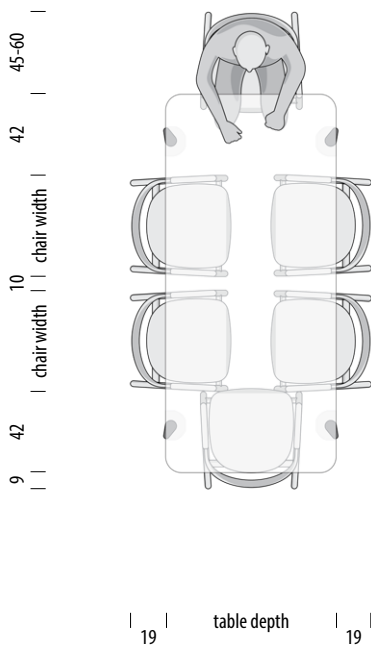

0cm 100 140 160 180 200 220 240

Scale: 1:40

Version: 1.11.2020

Page 7 / 9

www.gazzda.com

Fawn table 160 x 90
Item no: 08D

Size (cm)
W: 160 D: 90 H: 75

deepest chair fit
4 chairs

max. seating places
6 chairs

Fawn table 180 x 90
Item no: 08E

Size (cm)
W: 180 D: 90 H: 75

Fawn table 200 x 90
Item no: 08F

Size (cm)
W: 200 D: 90 H: 75

Fawn table 220 x 90
Item no: 090

Size (cm)
W: 220 D: 90 H: 75

Fawn table

Ava chair | W: 56, D: 53, H: 77

0cm 100 140 160 180 200 220 240

Scale: 1:40

Version: 1.11.2020

Page 8 / 9

www.gazzda.com

Fawn table 160 x 90
Item no: 08D

Size (cm)
W: 160 D: 90 H: 75

Fawn table 180 x 90
Item no: 08E

Size (cm)
W: 180 D: 90 H: 75

Fawn table 200 x 90
Item no: 08F

Size (cm)
W: 200 D: 90 H: 75

Fawn table 220 x 90
Item no: 090

Size (cm)
W: 220 D: 90 H: 75