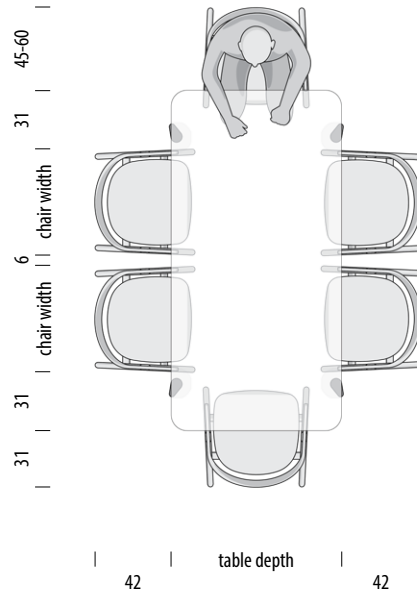

max. seating places
6 chairs

Fawn table 180 x 90
Item no: 08E

Size (cm)
W: 180 D: 90 H: 75

Fawn table 200 x 90
Item no: 08F

Size (cm)
W: 200 D: 90 H: 75

Fawn table 220 x 90
Item no: 090

Size (cm)
W: 220 D: 90 H: 75

Fawn table

Ava chair | W: 56, D: 53, H: 77

0cm 100 140 160 180 200 220 240

Scale: 1:40

Version: 1.11.2020

Page 8 / 9

www.gazzda.com

Fawn table 160 x 90
Item no: 08D

Size (cm)
W: 160 D: 90 H: 75

Fawn table 180 x 90
Item no: 08E

Size (cm)
W: 180 D: 90 H: 75

Fawn table 200 x 90
Item no: 08F

Size (cm)
W: 200 D: 90 H: 75

Fawn table 220 x 90
Item no: 090

Size (cm)
W: 220 D: 90 H: 75