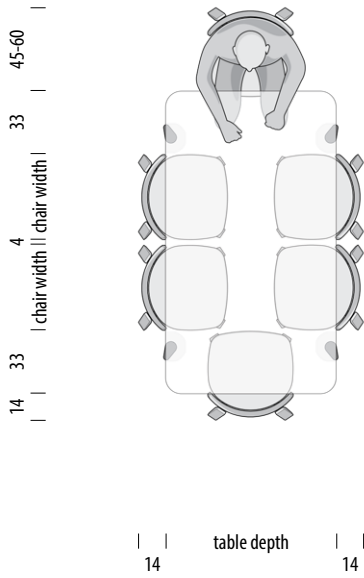

Fawn table

Product dimensions

0cm 20 60 120

Scale: 1:20

Version: 1.11.2020

Page 3 / 9

Fawn table 160 x 90	Size (cm)		
Item no: 08D	W: 160	D: 90	H: 75
Leg spacing			
Floor level	W1: 118	D1: 86	
Seat height	W2: 109	D2: 81	
Packaging			
	W: 172,5	D: 96	H: 15
Net weight			
	38,4 kg		
Gross weight			
	42,6 kg		

Fawn table 220 x 90	Size (cm)		
Item no: 090	W: 220	D: 90	H: 75
Leg spacing			
Floor level	W1: 178	D1: 86	
Seat height	W2: 169	D2: 81	
Packaging			
	W: 232,5	D: 96	H: 15
Net weight			
	51 kg		
Gross weight			
	57,5 kg		

Fawn table

Nora chair | W: 45, D: 47, H: 79

0cm 100 140 160 180 200 220 240

Scale: 1:40

Version: 1.11.2020

Page 5 / 9

www.gazzda.com

Fawn table 160 x 90
Item no: 08D

Size (cm)
W: 160 D: 90 H: 75

Fawn table 180 x 90
Item no: 08E

Size (cm)
W: 180 D: 90 H: 75

Fawn table 200 x 90
Item no: 08F

Size (cm)
W: 200 D: 90 H: 75

Fawn table 220 x 90
Item no: 090

Size (cm)
W: 220 D: 90 H: 75