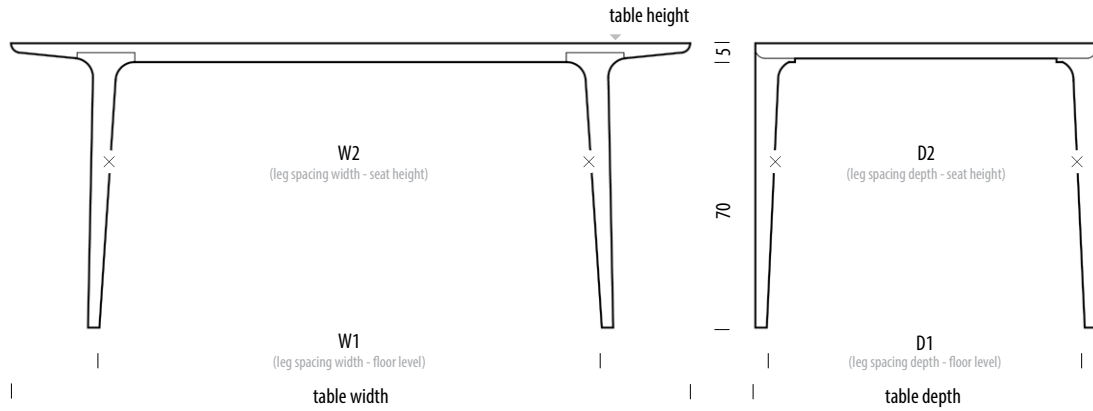

Fawn table

Product dimensions

0cm 20 60 120

Scale: 1:20

Version: 1.11.2020

Page 3 / 9

Fawn table 160 x 90	Size (cm)		
Item no: 08D	W: 160	D: 90	H: 75
Leg spacing			
Floor level	W1: 118	D1: 86	
Seat height	W2: 109	D2: 81	
Packaging			
	W: 172,5	D: 96	H: 15
Net weight			
	38,4 kg		
Gross weight			
	42,6 kg		

Fawn table 180 x 90	Size (cm)		
Item no: 08E	W: 180	D: 90	H: 75
Leg spacing			
Floor level	W1: 138	D1: 86	
Seat height	W2: 129	D2: 81	
Packaging			
	W: 192,5	D: 96	H: 15
Net weight			
	42,2 kg		
Gross weight			
	47 kg		

Fawn table 200 x 90	Size (cm)		
Item no: 08F	W: 200	D: 90	H: 75
Leg spacing			
Floor level	W1: 158	D1: 86	
Seat height	W2: 149	D2: 81	
Packaging			
	W: 212,5	D: 96	H: 15
Net weight			
	46,6 kg		
Gross weight			
	52 kg		

Fawn table 220 x 90	Size (cm)		
Item no: 090	W: 220	D: 90	H: 75
Leg spacing			
Floor level	W1: 178	D1: 86	
Seat height	W2: 169	D2: 81	
Packaging			
	W: 232,5	D: 96	H: 15
Net weight			
	51 kg		
Gross weight			
	57,5 kg		