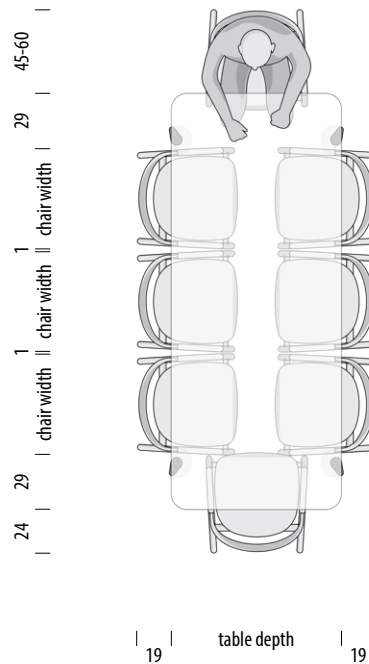

0cm 100 140 160 180 200 220 240

Scale: 1:40

Version: 1.11.2020

Page 7 / 9

www.gazzda.com

Fawn table 160 x 90
Item no: 08D

Size (cm)
W: 160 D: 90 H: 75

deepest chair fit
4 chairs

max. seating places
6 chairs

Fawn table 180 x 90
Item no: 08E

Size (cm)
W: 180 D: 90 H: 75

Fawn table 200 x 90
Item no: 08F

Size (cm)
W: 200 D: 90 H: 75

Fawn table 220 x 90
Item no: 090

Size (cm)
W: 220 D: 90 H: 75

Fawn table

Ava chair | W: 56, D: 53, H: 77

0cm 100 140 160 180 200 220 240

Scale: 1:40

Version: 1.11.2020

Page 8 / 9

www.gazzda.com

Fawn table 160 x 90
Item no: 08D

Size (cm)
W: 160 D: 90 H: 75

Fawn table 180 x 90
Item no: 08E

Size (cm)
W: 180 D: 90 H: 75

Fawn table 200 x 90
Item no: 08F

Size (cm)
W: 200 D: 90 H: 75

Fawn table 220 x 90
Item no: 090

Size (cm)
W: 220 D: 90 H: 75