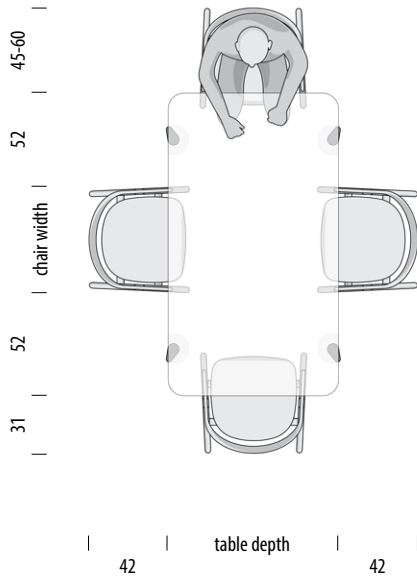

max. seating places
6 chairs

Fawn table 180 x 90
Item no: 08E

Size (cm)
W: 180 D: 90 H: 75

Fawn table 200 x 90
Item no: 08F

Size (cm)
W: 200 D: 90 H: 75

Fawn table 220 x 90
Item no: 090

Size (cm)
W: 220 D: 90 H: 75

Fawn table

Ava chair | W: 56, D: 53, H: 77

0cm 100 140 160 180 200 220 240

Scale: 1:40

Version: 1.11.2020

Page 8 / 9

www.gazzda.com

Fawn table 160 x 90
Item no: 08D

Size (cm)
W: 160 D: 90 H: 75

Fawn table 180 x 90
Item no: 08E

Size (cm)
W: 180 D: 90 H: 75

Fawn table 200 x 90
Item no: 08F

Size (cm)
W: 200 D: 90 H: 75

Fawn table 220 x 90
Item no: 090

Size (cm)
W: 220 D: 90 H: 75