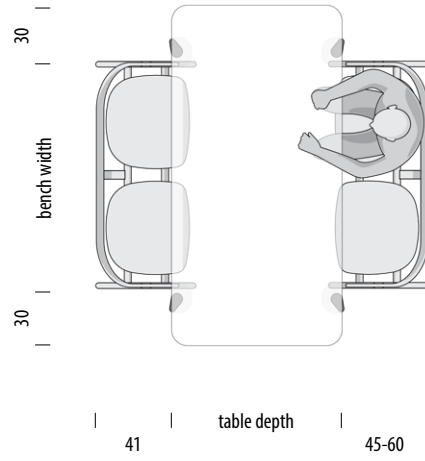

max. seating places
6 chairs

Fawn table 180 x 90
Item no: 08E

Size (cm)
W: 180 D: 90 H: 75

Fawn table 200 x 90
Item no: 08F

Size (cm)
W: 200 D: 90 H: 75

Fawn table 220 x 90
Item no: 090

Size (cm)
W: 220 D: 90 H: 75

Size (cm)
W: 160 D: 90 H: 75

Fawn table 180 x 90
Item no: 08E

Size (cm)
W: 180 D: 90 H: 75

Fawn table 200 x 90
Item no: 08F

Size (cm)
W: 200 D: 90 H: 75

Fawn table 220 x 90
Item no: 090

Size (cm)
W: 220 D: 90 H: 75

Fawn table

Ava bench | W: 120, D: 53, H: 77,5

0cm 100 140 160 180 200 220 240

Scale: 1:40

Version: 1.11.2020

Page 9 / 9

www.gazzda.com

Fawn table 160 x 90
Item no: 08D