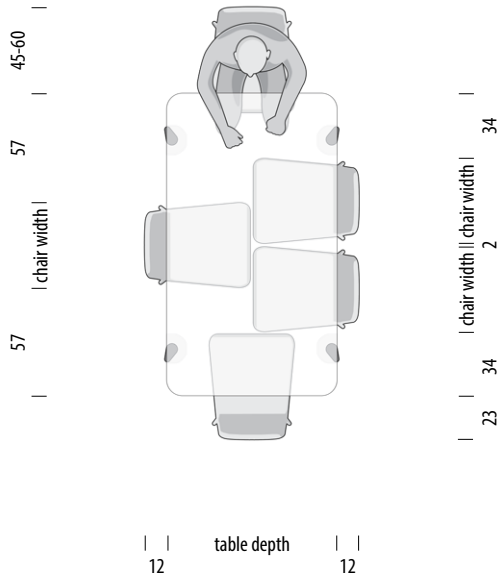

Fawn table

Product dimensions

0cm 20 60 120

Scale: 1:20

Version: 1.11.2020

Page 3 / 9

Fawn table 160 x 90	Size (cm)		
Item no: 08D	W: 160	D: 90	H: 75
Leg spacing			
Floor level	W1: 118	D1: 86	
Seat height	W2: 109	D2: 81	
Packaging			
	W: 172,5	D: 96	H: 15
Net weight			
	38,4 kg		
Gross weight			
	42,6 kg		

Size (cm)
W: 160 D: 90 H: 75

Fawn table 180 x 90
Item no: 08E

Size (cm)
W: 180 D: 90 H: 75

Fawn table 200 x 90
Item no: 08F

Size (cm)
W: 200 D: 90 H: 75

Fawn table 220 x 90
Item no: 090

Size (cm)
W: 220 D: 90 H: 75

Page 6 / 9

www.gazzda.com

Fawn table 160 x 90
Item no: 08D

Size (cm)
W: 160 D: 90 H: 75

deepest chair fit
4 chairs

max. seating places
6 chairs

Fawn table 180 x 90
Item no: 08E

Size (cm)
W: 180 D: 90 H: 75

Fawn table 200 x 90
Item no: 08F

Size (cm)
W: 200 D: 90 H: 75

deepest chair fit
6 chairs

max. seating places
8 chairs

Fawn table 220 x 90
Item no: 090

Size (cm)
W: 220 D: 90 H: 75

Fawn table

Muna chair | W: 53, D: 53, H: 75