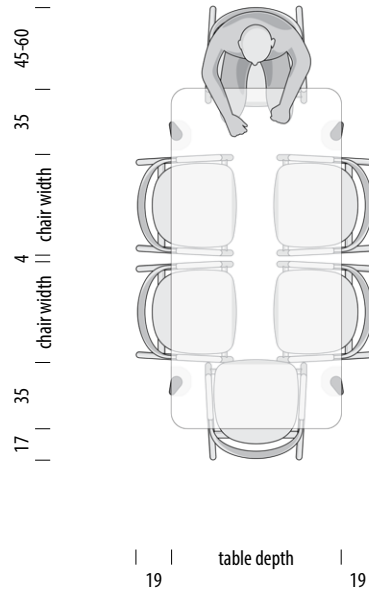

Fawn table 200 x 90
Item no: 08F

Size (cm)
W: 200 D: 90 H: 75

deepest chair fit
6 chairs

max. seating places
8 chairs

Fawn table 220 x 90
Item no: 090

Size (cm)
W: 220 D: 90 H: 75

Fawn table

Muna chair | W: 53, D: 53, H: 75

0cm 100 140 160 180 200 220 240

Scale: 1:40

Version: 1.11.2020

Page 7 / 9

www.gazzda.com

Fawn table 160 x 90
Item no: 08D

Size (cm)
W: 160 D: 90 H: 75

deepest chair fit
4 chairs

max. seating places
6 chairs

Fawn table 180 x 90
Item no: 08E

Size (cm)
W: 180 D: 90 H: 75

Fawn table 200 x 90
Item no: 08F

Size (cm)
W: 200 D: 90 H: 75

Fawn table 220 x 90
Item no: 090

Size (cm)
W: 220 D: 90 H: 75

Size (cm)
W: 160 D: 90 H: 75

Fawn table 180 x 90
Item no: 08E

Size (cm)
W: 180 D: 90 H: 75

Fawn table 200 x 90
Item no: 08F

Size (cm)
W: 200 D: 90 H: 75

Fawn table 220 x 90
Item no: 090

Size (cm)
W: 220 D: 90 H: 75