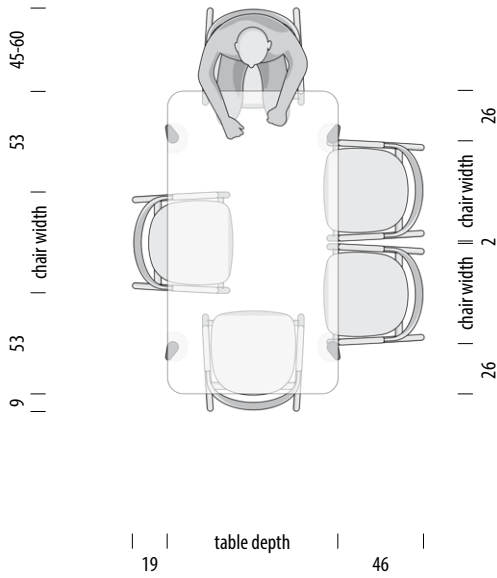

Page 6 / 9

www.gazzda.com

Fawn table 160 x 90
Item no: 08D

Size (cm)
W: 160 D: 90 H: 75

deepest chair fit
4 chairs

max. seating places
6 chairs

Fawn table 180 x 90
Item no: 08E

Size (cm)
W: 180 D: 90 H: 75

Fawn table 200 x 90
Item no: 08F

Size (cm)
W: 200 D: 90 H: 75

deepest chair fit
6 chairs

max. seating places
8 chairs

Fawn table 220 x 90
Item no: 090

Size (cm)
W: 220 D: 90 H: 75

Fawn table

Muna chair | W: 53, D: 53, H: 75

0cm 100 140 160 180 200 220 240

Scale: 1:40

Version: 1.11.2020

Page 7 / 9

www.gazzda.com

Fawn table 160 x 90
Item no: 08D

Size (cm)
W: 160 D: 90 H: 75

deepest chair fit
4 chairs

max. seating places
6 chairs

Fawn table 180 x 90
Item no: 08E

Size (cm)
W: 180 D: 90 H: 75

Fawn table 200 x 90
Item no: 08F

Size (cm)
W: 200 D: 90 H: 75

Fawn table 220 x 90
Item no: 090

Size (cm)
W: 220 D: 90 H: 75