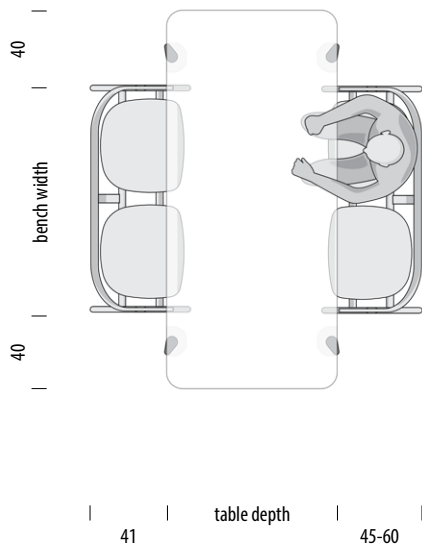

max. seating places
6 chairs

Fawn table 180 x 90
Item no: 08E

Size (cm)
W: 180 D: 90 H: 75

Fawn table 200 x 90
Item no: 08F

Size (cm)
W: 200 D: 90 H: 75

Fawn table 220 x 90
Item no: 090

Size (cm)
W: 220 D: 90 H: 75

Size (cm)
W: 160 D: 90 H: 75

Fawn table 180 x 90
Item no: 08E

Size (cm)
W: 180 D: 90 H: 75

Fawn table 200 x 90
Item no: 08F

Size (cm)
W: 200 D: 90 H: 75

Fawn table 220 x 90
Item no: 090

Size (cm)
W: 220 D: 90 H: 75

Fawn table

Ava bench | W: 120, D: 53, H: 77,5

0cm 100 140 160 180 200 220 240

Scale: 1:40

Version: 1.11.2020

Page 9 / 9

www.gazzda.com

Fawn table 160 x 90
Item no: 08D