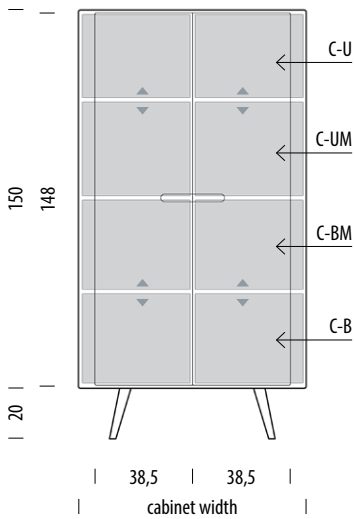

Size (cm)

W: 90

D: 42

H: 110

Internal storage

C-U (each)	W: 42	D: 39	H: 17-23,5
C-UM (each)	W: 42	D: 39	H: 14-26,5
C-BM (each)	W: 42	D: 39	H: 14-26,5
C-B (each)	W: 42	D: 39	H: 17-23,5

Packaging

W: 94 D: 46 H: 94

Net weight

53,9 kg

Gross weight

56,4 kg

Ena cabinet 90 x 170

Item no: 05D

Size (cm)

W: 90

D: 42

H: 170

Internal storage

C-U (each)	W: 42	D: 39	H: 30-36
C-UM (each)	W: 42	D: 39	H: 34-40
C-BM (each)	W: 42	D: 39	H: 32-38
C-B (each)	W: 42	D: 39	H: 32-38

Packaging

W: 94 D: 46 H: 154

Net weight

73,3 kg