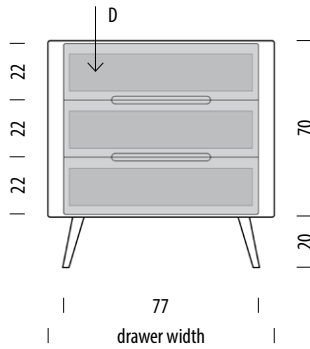

Ena storage units

Product dimensions

0cm 20 50 100 180

Scale: 1:30

Version: 27.11.2020

Page 8 / 12

Ena drawer 90 - 3 drawers

Item no: 072

Size (cm)

W: 90

D: 42

H: 90

Internal storage

D (each)

W: 72

D: 32

H: 15

Packaging

W: 94

D: 46

H: 74

Net weight

50 kg

Gross weight

53,3 kg