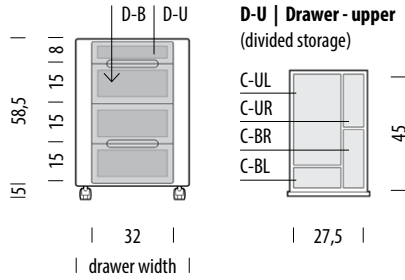

Size (cm) W: 55 D: 42 H: 40

Internal storage

D W: 37 D: 32 H: 12

Packaging

W: 59 D: 46 H: 24

Net weight

15 kg

Gross weight

16,9 kg

Ena storage units

Product dimensions

0cm 20 50 100 180

Scale: 1:30

Version: 27.11.2020

Page 6 / 12

Ena office drawer

Item no: 07C

Size (cm)

W: 45

D: 55

H: 63,5

Internal storage

D-B (each) W: 27,5 D: 45 H: 11

D-U (divided storage)