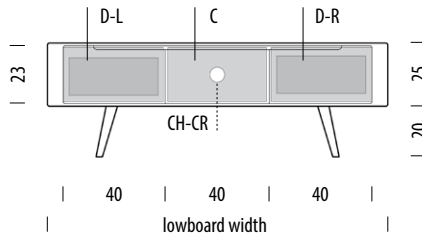

Reference - Internal storage symbols

Space C - Compartment
D - Drawer
S - Shelf
CH - Cable hole

Position U - Upper
M - Middle
B - Bottom
R - Right
L - Left

Shape RC - Rectangular
CR - Circular

e.g. C-UR | Compartment - upper right
D-BL | Drawer - bottom left
CH-RC | Cable hole - rectangular

Ena storage units

Product dimensions

0cm 20 50 100 180

Scale: 1:30

Version: 27.11.2020

Page 3 / 12

Ena lowboard 135

Item no: 152 / 157

Size (cm)	W: 135	D: 42 / 55	H: 45
-----------	--------	------------	-------

Internal storage

D-L	W: 35	D: 32 / 42	H: 15
C	W: 39	D: 39 / 52	H: 21
D-R	W: 35	D: 32 / 42	H: 15

Cable hole

CH-CR	W: Ø6
-------	-------

Packaging

W: 142	D: 46 / 59	H: 28
--------	------------	-------

Net weight Gross weight

(152)	(157)
28,5 kg	35,7 kg
30 kg	38,7 kg

Ena lowboard 180

Item no: 153 / 158

Size (cm)	W: 180	D: 42 / 55	H: 45
-----------	--------	------------	-------