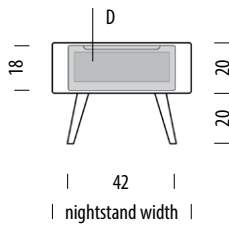

43,1 kg

Gross weight

47,4 kg

Ena nightstand 60 - 2 drawers

Item no: 021

Size (cm) W: 60 D: 42 H: 40

Internal storage

D (each) W: 42 D: 32 H: 9

Packaging

W: 64 D: 46 H: 34

Net weight

21,5 kg

Gross weight

23,1 kg

Ena nightstand 55 - 1 drawer

Item no: 044

Size (cm) W: 55 D: 42 H: 40

Internal storage

D W: 37 D: 32 H: 12

Packaging

W: 59 D: 46 H: 24

Net weight

15 kg

Gross weight