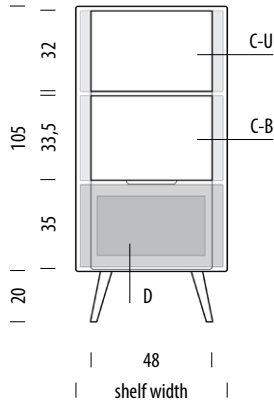

Size (cm)

W: 90

D: 42

H: 110

Internal storage

C-U (each)	W: 42	D: 39	H: 17-23,5
C-UM (each)	W: 42	D: 39	H: 14-26,5
C-BM (each)	W: 42	D: 39	H: 14-26,5
C-B (each)	W: 42	D: 39	H: 17-23,5

Packaging

W: 94 D: 46 H: 94

Ena shelf 125

Item no: 063

Size (cm)

W: 60

D: 42

H: 125

Internal storage

C-U	W: 56	D: 39	H: 32
C-B	W: 56	D: 39	H: 33,5
D	W: 42	D: 31	H: 24

Packaging

W: 64 D: 46 H: 109

Net weight

38 kg

Gross weight

41,5 kg

Ena shelf 196

Item no: 064

Size (cm)

W: 60

D: 42

H: 196

Internal storage

C-U	W: 56	D: 39	H: 32
C-B	W: 56	D: 39	H: 33,5
D	W: 42	D: 31	H: 24

Packaging

W: 64 D: 46 H: 180