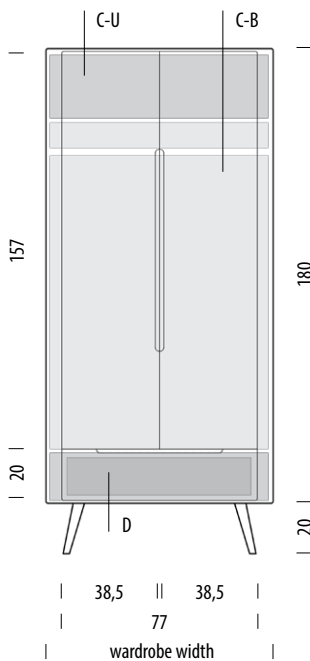

Ena wardrobe

Item no: 06D

Size (cm)

W: 90

D: 55

H: 200

Internal storage

C-U W: 86 D: 48 H: 25

C-B W: 86 D: 48 H: 129

D W: 73 D: 42 H: 15

Packaging

W: 94

D: 59

H: 184

Net weight

89,9 kg

Gross weight

98,2 kg