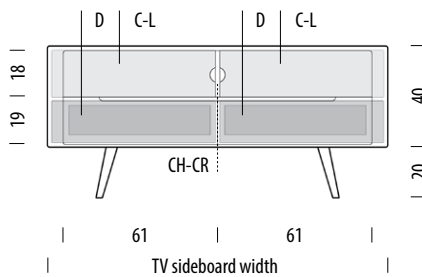

C-L	W: 44	D: 39	H: 36
D (each)	W: 35	D: 32	H: 12
C-R	W: 44	D: 39	H: 36

Packaging

W: 141 D: 46 H: 43,5

Net weight

39,5 kg

Gross weight

43,2 kg

Ena sideboard 180

Item no: 052

Size (cm) W: 180 D: 42 H: 60

Internal storage

C-L	W: 58	D: 39	H: 36
D (each)	W: 50	D: 32	H: 12
C-R	W: 58	D: 39	H: 36

Packaging

W: 186 D: 46 H: 43,5

Net weight

48,2 kg

Gross weight

52 kg

Ena TV sideboard 135

Item no: 05A

Size (cm) W: 135 D: 42 H: 60

Internal storage

C-L	W: 65	D: 39	H: 18
D (each)	W: 56	D: 32	H: 12
C-R	W: 65	D: 39	H: 18

Cable hole