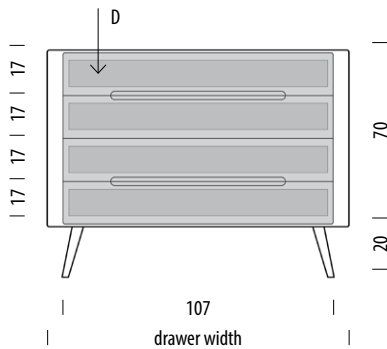

Gross weight

53,3 kg

Ena drawer 120 - 4 drawers

Item no: 073

Size (cm)

W: 120

D: 42

H: 90