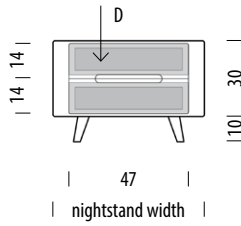

Size (cm) W: 160 D: 42 H: 60

Internal storage

C-L	W: 52	D: 39	H: 36
C-M	W: 47	D: 39	H: 18
D	W: 43	D: 32	H: 12
C-R	W: 52	D: 39	H: 36

Cable hole

CH-CR W: Ø6

Packaging

W: 166 D: 46 H: 43,5

Net weight

43,1 kg

Gross weight

47,4 kg

Ena nightstand 60 - 2 drawers

Item no: 021

Size (cm) W: 60 D: 42 H: 40

Internal storage

D (each) W: 42 D: 32 H: 9

Size (cm) W: 55 D: 42 H: 40

Internal storage

D W: 37 D: 32 H: 12

Packaging

W: 59 D: 46 H: 24

Net weight

15 kg

Gross weight