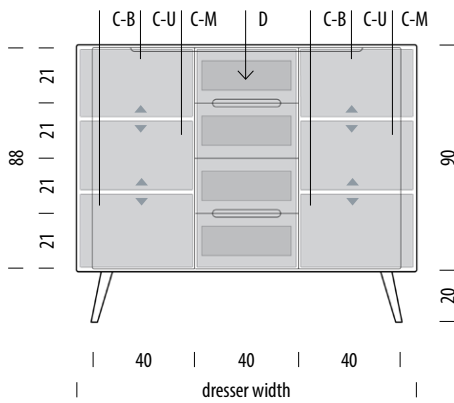

Internal storage

C-U

W: 44

D: 39

H: 23-30

C-M

W: 44

D: 39

H: 21-33

C-B

W: 44

D: 39

H: 25-32

D (each)

W: 35

D: 32

H: 12

Packaging

W: 141

D: 46

H: 94

Net weight

78,7 kg

Gross weight

84,6 kg

Ena dresser 180

Item no: 076

Size (cm)

W: 180

D: 42

H: 110