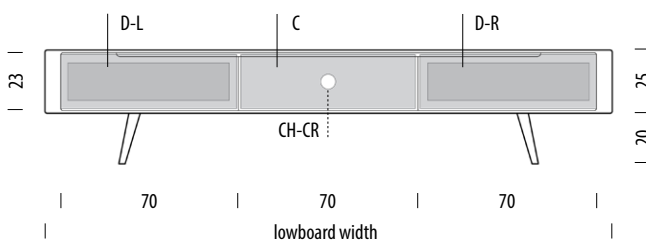

Packaging

W: 142	D: 46 / 59	H: 28
--------	------------	-------

Net weight Gross weight

(152)	(157)
28,5 kg	35,7 kg
30 kg	38,7 kg

Ena lowboard 180

Item no: 153 / 158

Size (cm)	W: 180	D: 42 / 55	H: 45
-----------	--------	------------	-------

Internal storage

D-L	W: 50	D: 32 / 42	H: 15
C	W: 54	D: 39 / 52	H: 21
D-R	W: 50	D: 32 / 42	H: 15

Cable hole

CH-CR	W: Ø6
-------	-------

Packaging

W: 187	D: 46 / 59	H: 28
--------	------------	-------

Net weight Gross weight

(153)	(158)
33,7 kg	43,6 kg
38,8 kg	48,1 kg

Ena lowboard 225

Item no: 154 / 159

Size (cm)	W: 225	D: 42 / 55	H: 45
-----------	--------	------------	-------

Internal storage

D-L	W: 65	D: 32 / 42	H: 15
C	W: 69	D: 39 / 52	H: 21
D-R	W: 65	D: 32 / 42	H: 15