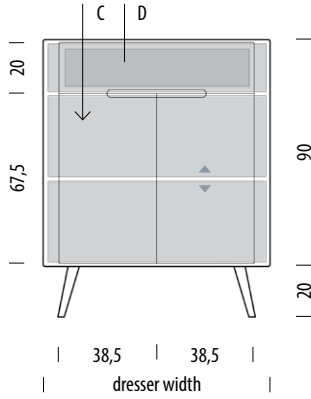

Size (cm)

W: 90

D: 42

H: 45

Internal storage

C W: 42 D: 39 H: 21

Packaging

W: 96

D: 46

H: 28

Net weight

19 kg

Gross weight

21,5 kg

Ena storage units

Product dimensions

0cm 20 50 100 180

Scale: 1:30

Version: 27.11.2020

Page 7 / 12

Ena dresser 90

Item no: 074

Size (cm)

W: 90

D: 42

H: 110

Internal storage

D

W: 73

D: 32

H: 15

C (each)