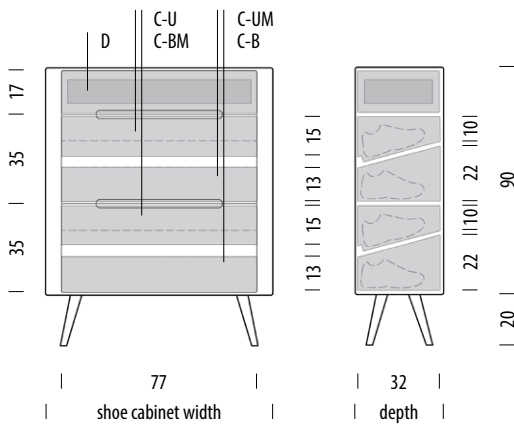

C-UL W: 18,5 D: 36 H: 5

C-UR W: 8 D: 21 H: 5

C-BR W: 8 D: 23 H: 5

C-BL W: 18,5 D: 8 H: 5

Packaging

W: 49

D: 59

H: 64

Net weight

36,7 kg

Gross weight

39,7 kg

Ena shoe cabinet

Item no: 07D

Size (cm)

W: 90

D: 35

H: 110

Internal storage

D W: 73 D: 27 H: 10

C-U / C-BM W: 86 D: 32 H: 15>10

C-UM / C-B W: 82 D: 32 H: 13<22

Packaging

W: 94