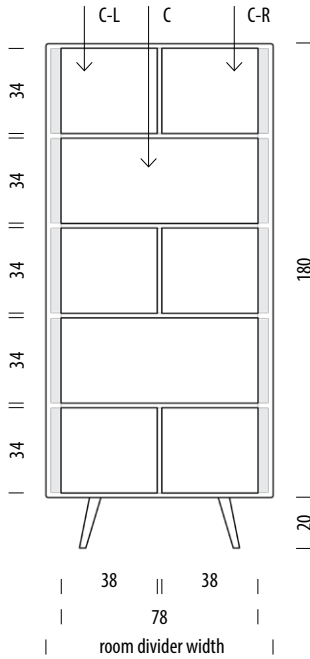

Size (cm)

W: 90

D: 42

H: 110

Internal storage

C-U (each)	W: 42	D: 39	H: 17-23,5
C-UM (each)	W: 42	D: 39	H: 14-26,5
C-BM (each)	W: 42	D: 39	H: 14-26,5
C-B (each)	W: 42	D: 39	H: 17-23,5

Packaging

W: 94 D: 46 H: 94

Ena shelf 125

Item no: 063

Size (cm)

W: 60

D: 42

H: 125

Internal storage

C-U	W: 56	D: 39	H: 32
C-B	W: 56	D: 39	H: 33,5
D	W: 42	D: 31	H: 24

Size (cm)

W: 60

D: 42

H: 196

Internal storage

C-U	W: 56	D: 39	H: 32
C-B	W: 56	D: 39	H: 33,5
D	W: 42	D: 31	H: 24

Packaging

W: 64 D: 46 H: 180

Version: 27.11.2020

Page 12 / 12

Ena room divider

Item no: 080

Size (cm)

W: 90

D: 35

H: 200