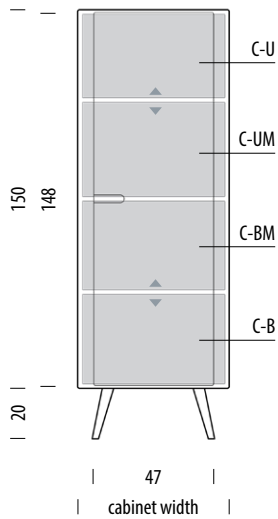

H: 110

Internal storage

C-U W: 56 D: 39 H: 23-30

C-M W: 56 D: 39 H: 21-33

C-B W: 56 D: 39 H: 25-32

Packaging

W: 64

D: 46

H: 94

Net weight

34,5 kg

Gross weight

36,5 kg

Ena cabinet 60 x 170

Item no: 061

Size (cm)

W: 60

D: 42

H: 170

Internal storage

C-U W: 56 D: 39 H: 30-36

C-UM W: 56 D: 39 H: 34-40

C-BM W: 56 D: 39 H: 32-38

C-B W: 56 D: 39 H: 32-38

Size (cm)

W: 90

D: 42

H: 110

Internal storage

C-U (each)	W: 42	D: 39	H: 17-23,5
C-UM (each)	W: 42	D: 39	H: 14-26,5
C-BM (each)	W: 42	D: 39	H: 14-26,5
C-B (each)	W: 42	D: 39	H: 17-23,5

Packaging

W: 94 D: 46 H: 94