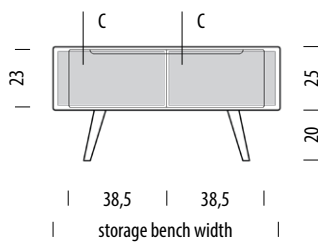

D: 39

H: 94

Net weight

49,5 kg

Gross weight

53,3 kg

Ena storage bench

Item no: 07E

Size (cm)

W: 90

D: 42

H: 45

Internal storage

C W: 42 D: 39 H: 21

Packaging

W: 96