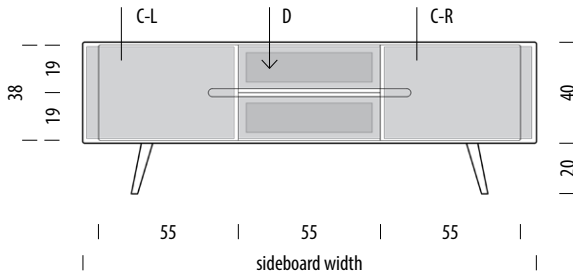

0cm 20 50 100 180

Scale: 1:30

Version: 27.11.2020

Page 4 / 12

Ena sideboard 135

Item no: 051

Size (cm) W: 135 D: 42 H: 60

Internal storage

C-L	W: 44	D: 39	H: 36
D (each)	W: 35	D: 32	H: 12
C-R	W: 44	D: 39	H: 36

Packaging

W: 141 D: 46 H: 43,5

Net weight

39,5 kg

Gross weight

43,2 kg

Ena sideboard 180

Item no: 052

Size (cm) W: 180 D: 42 H: 60

Internal storage

C-L	W: 58	D: 39	H: 36
D (each)	W: 50	D: 32	H: 12
C-R	W: 58	D: 39	H: 36

Packaging

W: 186 D: 46 H: 43,5

Net weight

48,2 kg

Gross weight

52 kg

Ena TV sideboard 135

Item no: 05A

Size (cm) W: 135 D: 42 H: 60

Internal storage

C-L	W: 65	D: 39	H: 18
D (each)	W: 56	D: 32	H: 12
C-R	W: 65	D: 39	H: 18

Cable hole