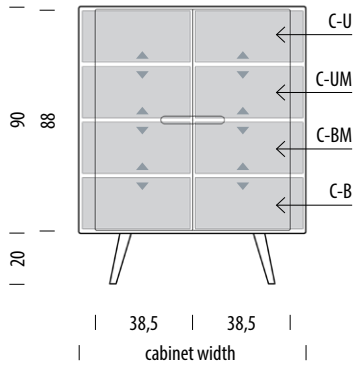

Ena storage units

Product dimensions

0cm 20 50 100 180

Scale: 1:30

Version: 27.11.2020

Page 10 / 12

Ena cabinet 90 x 110

Item no: 05B

Size (cm)

W: 90

D: 42

H: 110

Internal storage

C-U (each)	W: 42	D: 39	H: 17-23,5
C-UM (each)	W: 42	D: 39	H: 14-26,5
C-BM (each)	W: 42	D: 39	H: 14-26,5
C-B (each)	W: 42	D: 39	H: 17-23,5

Packaging

W: 94 D: 46 H: 94