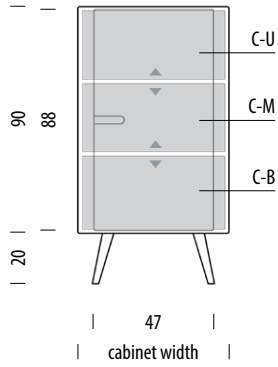

H: 74

Net weight

63,3 kg

Gross weight

68,1 kg

Ena storage units

Product dimensions

0cm 20 50 100 180

Scale: 1:30

Version: 27.11.2020

Page 9 / 12

Ena cabinet 60 x 110

Item no: 05F

Size (cm)

W: 60

D: 42

H: 110

Internal storage

C-U W: 56 D: 39 H: 23-30

C-M W: 56 D: 39 H: 21-33

C-B W: 56 D: 39 H: 25-32

Packaging

W: 64

D: 46