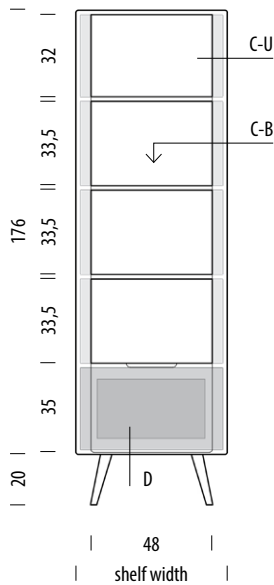

Size (cm)

W: 90

D: 42

H: 110

Internal storage

C-U (each)	W: 42	D: 39	H: 17-23,5
C-UM (each)	W: 42	D: 39	H: 14-26,5
C-BM (each)	W: 42	D: 39	H: 14-26,5
C-B (each)	W: 42	D: 39	H: 17-23,5

Packaging

W: 94 D: 46 H: 94

Ena shelf 125

Item no: 063

Size (cm)

W: 60

D: 42

H: 125

Internal storage

C-U	W: 56	D: 39	H: 32
C-B	W: 56	D: 39	H: 33,5
D	W: 42	D: 31	H: 24

Packaging

W: 64 D: 46 H: 109

Net weight

38 kg

Gross weight

41,5 kg

Ena shelf 196

Item no: 064

Size (cm)

W: 60

D: 42

H: 196

Internal storage

C-U	W: 56	D: 39	H: 32
C-B	W: 56	D: 39	H: 33,5
D	W: 42	D: 31	H: 24

Packaging

W: 64 D: 46 H: 180