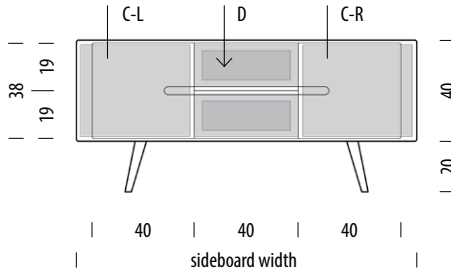

0cm 20 50 100 180

Scale: 1:30

Version: 27.11.2020

Page 4 / 12

Ena sideboard 135

Item no: 051

Size (cm) W: 135 D: 42 H: 60

Internal storage

C-L	W: 44	D: 39	H: 36
D (each)	W: 35	D: 32	H: 12
C-R	W: 44	D: 39	H: 36

Packaging

W: 141 D: 46 H: 43,5

Net weight

39,5 kg

Gross weight

43,2 kg

Ena sideboard 180