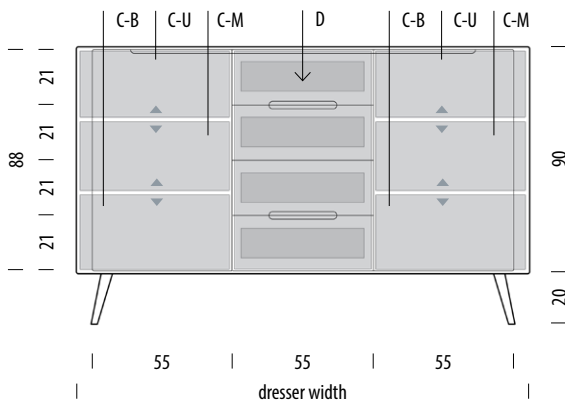

Gross weight

84,6 kg

Ena dresser 180

Item no: 076

Size (cm)

W: 180

D: 42

H: 110