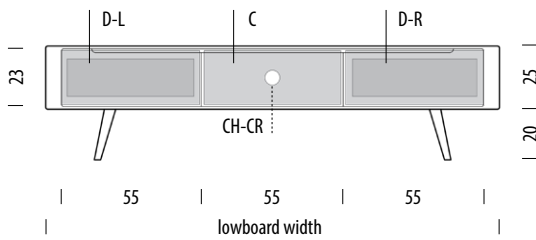

Size (cm)	W: 135	D: 42 / 55	H: 45
-----------	--------	------------	-------

Internal storage

D-L	W: 35	D: 32 / 42	H: 15
C	W: 39	D: 39 / 52	H: 21
D-R	W: 35	D: 32 / 42	H: 15

Cable hole

CH-CR	W: Ø6
-------	-------

Packaging

W: 142	D: 46 / 59	H: 28
--------	------------	-------

Net weight Gross weight

(152)	(157)
28,5 kg	35,7 kg
30 kg	38,7 kg

Ena lowboard 180

Item no: 153 / 158

Size (cm)	W: 180	D: 42 / 55	H: 45
-----------	--------	------------	-------

Internal storage

D-L	W: 50	D: 32 / 42	H: 15
C	W: 54	D: 39 / 52	H: 21
D-R	W: 50	D: 32 / 42	H: 15

Cable hole

CH-CR	W: Ø6
-------	-------

Packaging

W: 187	D: 46 / 59	H: 28
--------	------------	-------

Net weight Gross weight