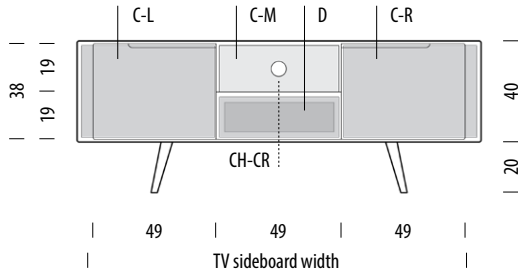

Gross weight

52 kg

Ena TV sideboard 135

Item no: 05A

Size (cm) W: 135 D: 42 H: 60

Internal storage

C-L	W: 65	D: 39	H: 18
D (each)	W: 56	D: 32	H: 12
C-R	W: 65	D: 39	H: 18

Cable hole

Product dimensions

0cm 20 50 100 180

Scale: 1:30

Version: 27.11.2020

Page 5 / 12

www.gazzda.com

Ena TV sideboard 160

Item no: 059

Size (cm) W: 160 D: 42 H: 60

Internal storage

C-L	W: 52	D: 39	H: 36
C-M	W: 47	D: 39	H: 18
D	W: 43	D: 32	H: 12
C-R	W: 52	D: 39	H: 36

Cable hole

CH-CR W: Ø6

Packaging

W: 166 D: 46 H: 43,5

Net weight