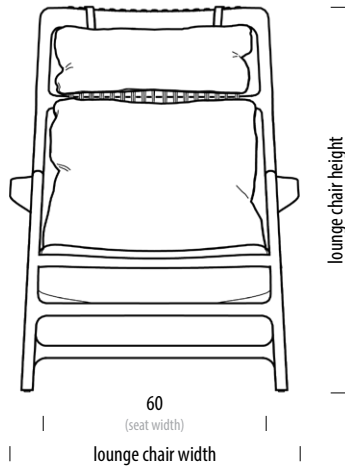

## Product dimensions

0cm 20 40 60 80 100 120

Scale: 1:20

Version: 1.11.2020

Page 3 / 3

### Dedo lounge chair

Item no: 091

Size (cm) W: 77 D: 89 H: 102

#### Product dimensions

Seat W: 60 D: 40 H: 38  
Armrest H: 59,5