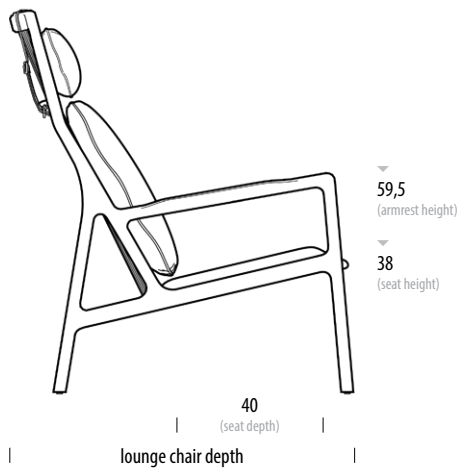

Dedo

Product dimensions

0cm 20 40 60 80 100 120

Scale: 1:20

Version: 1.11.2020

Page 3 / 3

Dedo lounge chair

Item no: 091

Size (cm) W: 77 D: 89 H: 102

Product dimensions

Seat W: 60 D: 40 H: 38
Armrest H: 59,5

Packaging

W: 80 D: 90,5 H: 106,5

Net weight

11,2 kg

Gross weight

16,7 kg

Dedo footstool

Item no: 192

Size (cm) W: 62 D: 46 H: 40

Product dimensions

Seat W: 52 D: 32 H: 38

Packaging

W: 64 D: 48 H: 43

Net weight

4,4 kg

Gross weight

5,8 kg