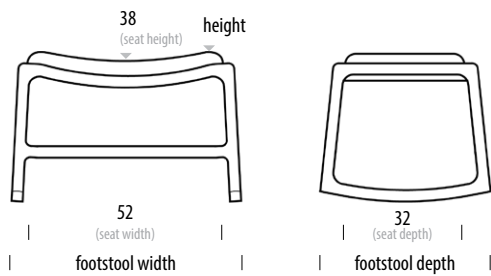

#### Product dimensions

Seat W: 60 D: 40 H: 38  
Armrest H: 59,5

#### Gross weight

16,7 kg

### Dedo footstool

Item no: 192

Size (cm) W: 62 D: 46 H: 40

#### Product dimensions

Seat W: 52 D: 32 H: 38