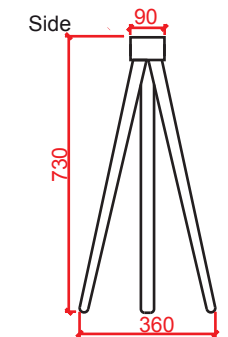

Design : Christian Ghion

Colis / Package:
75 cm x 75 cm x 10 cm
8.4 Kg

H
Hêtre
Laque grise (RAL 0000)
Laque rouge (RAL 0000)
Beechwood
Grey lacquered (RAL 0000)
Red lacquered (RAL 0000)

Design : Christian Ghion

Colis / Package:
80 cm x 78 cm x 13 cm
6.3 Kg

Plateau Verre acrylique (pmma)

Verre acrylique 20 mm (pmma)
Acrylic glass 20 mm (pmma)

Colis / Package:
156 cm x 96 cm x 6 cm
30 Kg