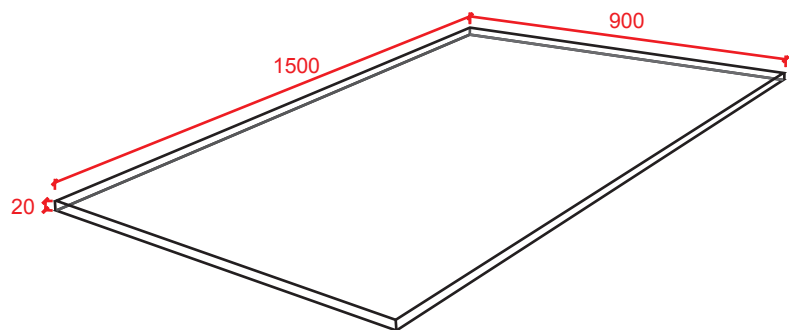

Design : Christian Ghion

Colis / Package:
75 cm x 75 cm x 10 cm
8.4 Kg

H
Hêtre
Laque grise (RAL 0000)
Laque rouge (RAL 0000)
Beechwood
Grey lacquered (RAL 0000)
Red lacquered (RAL 0000)

Design : Christian Ghion

Colis / Package:
80 cm x 78 cm x 13 cm
6.3 Kg

Plateau Verre acrylique (pmma)

Verre acrylique 20 mm (pmma)
Acrylic glass 20 mm (pmma)

Colis / Package:
156 cm x 96 cm x 6 cm
30 Kg