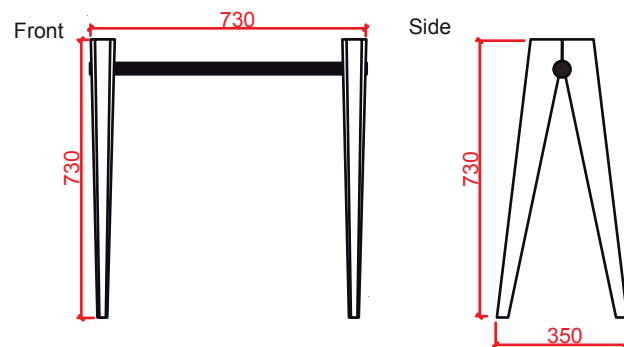

Design : At Once

Colis / Package:
90 cm x 18 cm x 10 cm
5.3 Kg

DOUBLE V

Hêtre
Thermolaquage noir (RAL 9005)
Beechwood
Black powder coating (RAL 9005)

Design : Philippe Di Méo

Colis / Package:
90 cm x 24 cm x 13 cm
6.4 Kg

Design : Christian Ghion

Colis / Package:
75 cm x 75 cm x 10 cm
8.4 Kg

H
Hêtre
Laque grise (RAL 0000)
Laque rouge (RAL 0000)
Beechwood
Grey lacquered (RAL 0000)
Red lacquered (RAL 0000)

Design : Christian Ghion

Colis / Package:
80 cm x 78 cm x 13 cm
6.3 Kg

Plateau Verre acrylique (pmma)

Verre acrylique 20 mm (pmma)
Acrylic glass 20 mm (pmma)

Colis / Package:
156 cm x 96 cm x 6 cm
30 Kg