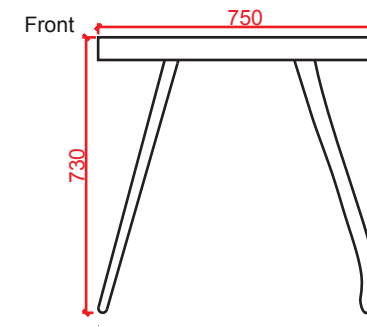

Design : Christian Ghion

Colis / Package:
75 cm x 75 cm x 10 cm
8.4 Kg

H
Hêtre
Laque grise (RAL 0000)
Laque rouge (RAL 0000)
Beechwood
Grey lacquered (RAL 0000)
Red lacquered (RAL 0000)

Design : Christian Ghion

Colis / Package:
80 cm x 78 cm x 13 cm
6.3 Kg

Plateau Verre acrylique (pmma)

Verre acrylique 20 mm (pmma)
Acrylic glass 20 mm (pmma)

Colis / Package:
156 cm x 96 cm x 6 cm
30 Kg