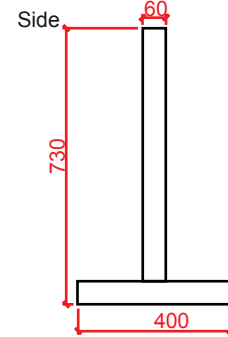

Design : At Once

Colis / Package:
90 cm x 18 cm x 10 cm
5.3 Kg

DOUBLE V

Hêtre
Thermolaquage noir (RAL 9005)
Beechwood
Black powder coating (RAL 9005)

Design : Philippe Di Méo

Colis / Package:
90 cm x 24 cm x 13 cm
6.4 Kg

LADY CHIAVARI
Hêtre huilé
Laque rouge (RAL 3003)
Oiled beechwood
Red lacquered (RAL 3003)

Design : Agence [0,0]

Colis / Package:
80 cm x 73 cm x 10 cm
6.6 Kg

LT
Hêtre
Laque noire (RAL 9005)
Laque blanche (RAL 9010)
Beechwood
Black lacquered (RAL 9005)
White lacquered (RAL 9010)

Design : Christian Ghion

Colis / Package:
75 cm x 75 cm x 10 cm
8.4 Kg

H
Hêtre
Laque grise (RAL 0000)
Laque rouge (RAL 0000)
Beechwood
Grey lacquered (RAL 0000)
Red lacquered (RAL 0000)

Design : Christian Ghion

Colis / Package:
80 cm x 78 cm x 13 cm
6.3 Kg

Plateau Verre acrylique (pmma)

Verre acrylique 20 mm (pmma)
Acrylic glass 20 mm (pmma)

Colis / Package:
156 cm x 96 cm x 6 cm
30 Kg