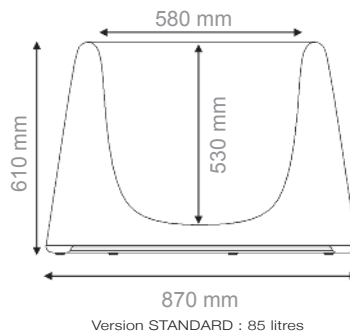

Nuancier Qui est Paul ? TM / Colour chart Qui est Paul ? TM

Tout le mobilier illustré dans ce catalogue existe dans ces 17 coloris
All furniture illustrated in this catalogue exist in these 17 colors

Pot