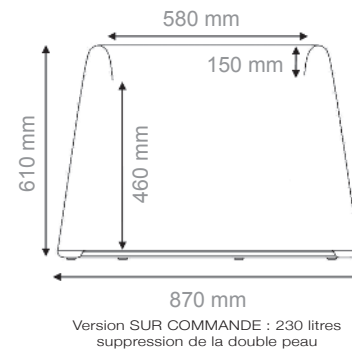

Nuancier Qui est Paul ? TM / Colour chart Qui est Paul ? TM

Tout le mobilier illustré dans ce catalogue existe dans ces 17 coloris
All furniture illustrated in this catalogue exist in these 17 colors

Pot