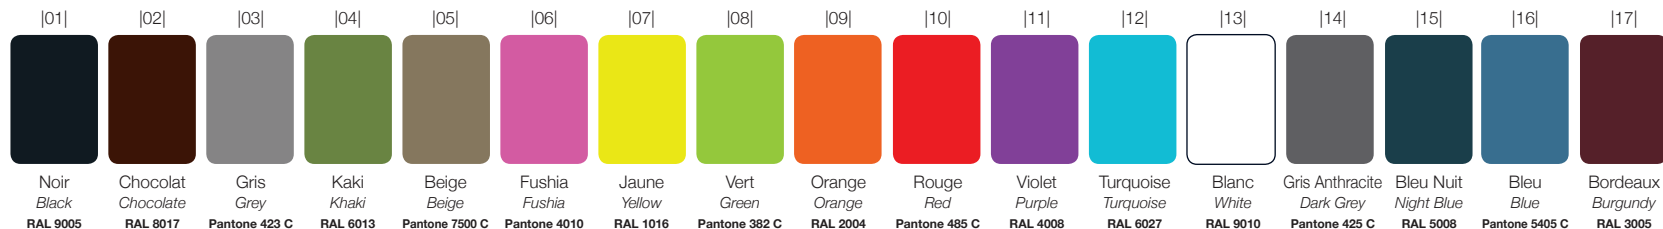

Nuancier Qui est Paul ? TM / Colour chart Qui est Paul ? TM

Tout le mobilier illustré dans ce catalogue existe dans ces 17 coloris
All furniture illustrated in this catalogue exist in these 17 colors

Pot