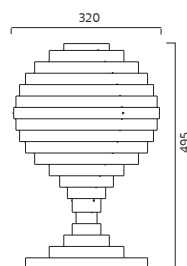

Utförande: Lackerad aluminium och metall.

Anslutning: 2,5 m kabel med stickpropp och brytare.

Design: Fredrik Mattson. 2007

W	ART
E27	7771-1-90

LJUSKÄLLA E27/LIGHT SOURCE E27

53W Halogen Eco	L251722
15W lågenergi/low energy	L70018
7W LED	L70023

Finish: Aluminium and steel, multicolour.

Connection: 2,5 m cable, switch and plug.

Design: Fredrik Mattson, 2007.

TAK/CEILING 14-15

PENDLAR/PENDANTS 64-65

VÄGG/WALL 102

UTOMHUS/OUTDOOR 160-161