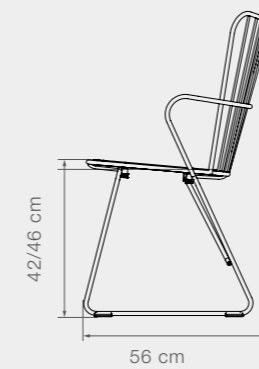

12803 PAON Rocking chair

Product weight	10,4 kg // 22,9 lbs	Width	60 cm // 23,6 in	Seat width	44,5 cm // 17,5 in	Armrest height	57 cm // 22,4 in
Tube size	Ø6/12 mm // 0,2/0,5 in	Depth	80,5 cm // 31,7 in	Seat depth	41,5 cm // 16,3 in	Diameter	91,5 cm // 36 in
Slats used	7 pcs	Height	89 cm // 35 in	Seat height	32/42,5 cm // 12,6/16,7 in	Stackable max	

12805 PAON Bar chair

Product weight	8,7 kg // 41,2 lbs	Width	55 cm // 21,7 in	Seat width	42,5 cm // 16,7 in	Armrest height	98 cm // 38,6 in
Tube size	Ø6/10/12 mm // 0,2/0,4/0,5 in	Depth	47,5 cm // 18,7 in	Seat depth	38 cm // 15 in	Diameter	69,5 cm // 27,4 in
Slats used	7 pcs	Height	107 cm // 42,1 in	Seat height	76,5/78,5 cm // 30,1/30,9 in	Stackable max	10 chairs

12802 PAON Lounge chair

Product weight	10 kg // 22,1 lbs	Width	60 cm // 23,6 in	Seat width	44,5 cm // 17,5 in	Armrest height	56 cm // 22 in
Tube size	Ø6/12 mm // 0,2/0,5 in	Depth	65,5 cm // 25,8 in	Seat depth	41,5 cm // 16,3 in	Diameter	79 cm // 31,1 in
Slats used	7 pcs	Height	91 cm // 35,8 in	Seat height	31,5/40,5 cm // 12,4/15,9 in	Stackable max	6 chairs

PAONDINING & LOUNGE
SPECIFICATIONS

Powder coated steel frame

Bamboo seat

Maintenance: Oil / Repair lacquer

**12804 PAON** Bench

Product weight	18,3 kg // 40,3 lbs	Width	113 cm // 44,5 in	Seat width	103 cm // 40,6 in	Armrest height	64,5 cm // 25,4 in
Tube size	Ø6/12 mm // 0,2/0,5 in	Depth	56 cm // 22 in	Seat depth	41 cm // 16,1 in	Diameter	122 cm // 48 in
Slats used	15 pcs	Height	89 cm // 35 in	Seat height	42/46 cm // 16,5/18,1 in		