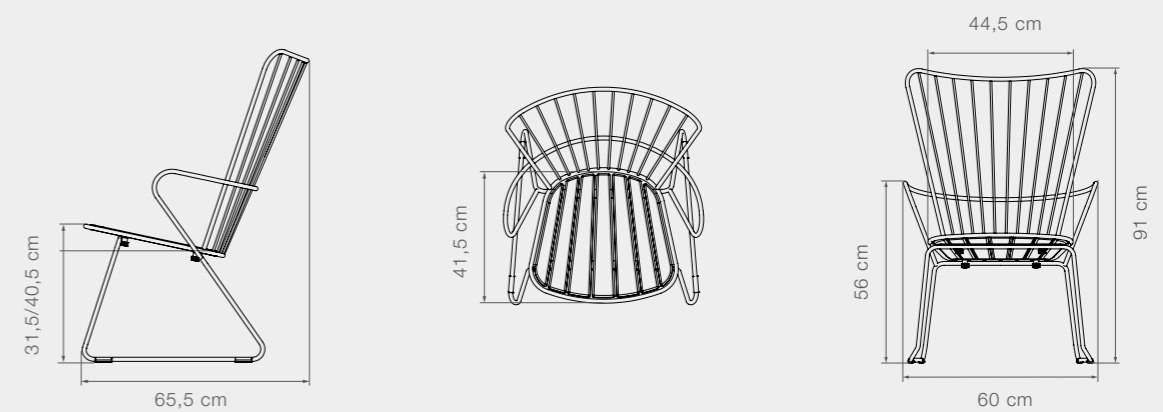

12801 PAON Dining chair

Product weight	8,2 kg // 18,1 lbs	Width	54,5 cm // 21,5 in	Seat width	44,5 cm // 17,5 in	Armrest height	64 cm // 25,2 in
Tube size	Ø6/10/12 mm // 0,2/0,4/0,5 in	Depth	53,5 cm // 21,1 in	Seat depth	41,5 cm // 16,3 in	Diameter	70,5 cm // 27,8 in
Slats used	7 pcs	Height	89 cm // 35 in	Seat height	42/46 cm // 16,5/18,1 in	Stackable max	10 chairs

12803 PAON Rocking chair

Product weight	10,4 kg // 22,9 lbs	Width	60 cm // 23,6 in	Seat width	44,5 cm // 17,5 in	Armrest height	57 cm // 22,4 in
Tube size	Ø6/12 mm // 0,2/0,5 in	Depth	80,5 cm // 31,7 in	Seat depth	41,5 cm // 16,3 in	Diameter	91,5 cm // 36 in
Slats used	7 pcs	Height	89 cm // 35 in	Seat height	32/42,5 cm // 12,6/16,7 in	Stackable max	

12805 PAON Bar chair

Product weight	8,7 kg // 41,2 lbs	Width	55 cm // 21,7 in	Seat width	42,5 cm // 16,7 in	Armrest height	98 cm // 38,6 in
Tube size	Ø6/10/12 mm // 0,2/0,4/0,5 in	Depth	47,5 cm // 18,7 in	Seat depth	38 cm // 15 in	Diameter	69,5 cm // 27,4 in
Slats used	7 pcs	Height	107 cm // 42,1 in	Seat height	76,5/78,5 cm // 30,1/30,9 in	Stackable max	10 chairs

12802 PAON Lounge chair

Product weight	10 kg // 22,1 lbs	Width	60 cm // 23,6 in	Seat width	44,5 cm // 17,5 in	Armrest height	56 cm // 22 in
Tube size	Ø6/12 mm // 0,2/0,5 in	Depth	65,5 cm // 25,8 in	Seat depth	41,5 cm // 16,3 in	Diameter	79 cm // 31,1 in
Slats used	7 pcs	Height	91 cm // 35,8 in	Seat height	31,5/40,5 cm // 12,4/15,9 in	Stackable max	6 chairs