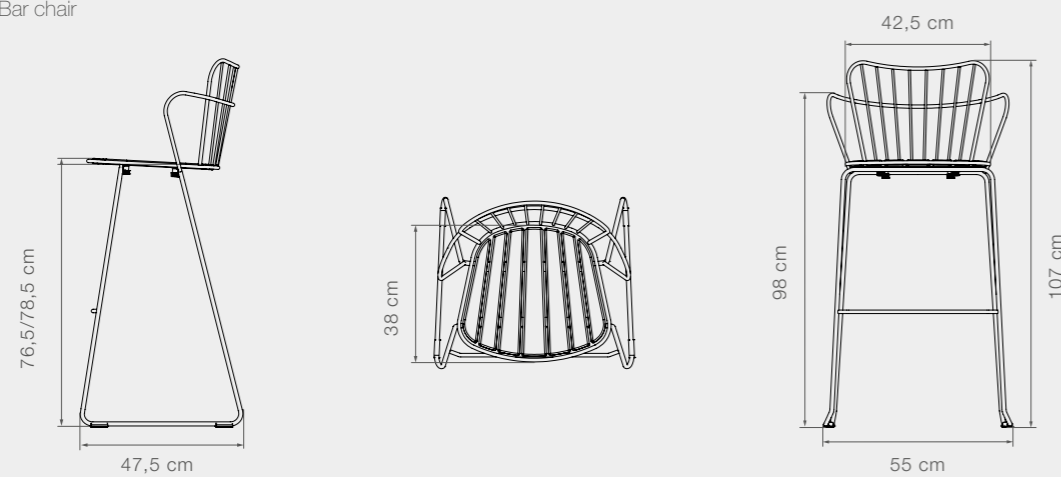

12801 PAON Dining chair

Product weight	8,2 kg // 18,1 lbs	Width	54,5 cm // 21,5 in	Seat width	44,5 cm // 17,5 in	Armrest height	64 cm // 25,2 in
Tube size	Ø6/10/12 mm // 0,2/0,4/0,5 in	Depth	53,5 cm // 21,1 in	Seat depth	41,5 cm // 16,3 in	Diameter	70,5 cm // 27,8 in
Slats used	7 pcs	Height	89 cm // 35 in	Seat height	42/46 cm // 16,5/18,1 in	Stackable max	10 chairs

12803 PAON Rocking chair

Product weight	10,4 kg // 22,9 lbs	Width	60 cm // 23,6 in	Seat width	44,5 cm // 17,5 in	Armrest height	57 cm // 22,4 in
Tube size	Ø6/12 mm // 0,2/0,5 in	Depth	80,5 cm // 31,7 in	Seat depth	41,5 cm // 16,3 in	Diameter	91,5 cm // 36 in
Slats used	7 pcs	Height	89 cm // 35 in	Seat height	32/42,5 cm // 12,6/16,7 in	Stackable max	

12805 PAON Bar chair

Product weight	8,7 kg // 41,2 lbs	Width	55 cm // 21,7 in	Seat width	42,5 cm // 16,7 in	Armrest height	98 cm // 38,6 in
Tube size	Ø6/10/12 mm // 0,2/0,4/0,5 in	Depth	47,5 cm // 18,7 in	Seat depth	38 cm // 15 in	Diameter	69,5 cm // 27,4 in
Slats used	7 pcs	Height	107 cm // 42,1 in	Seat height	76,5/78,5 cm // 30,1/30,9 in	Stackable max	10 chairs

12802 PAON Lounge chair

Product weight	10 kg // 22,1 lbs	Width	60 cm // 23,6 in	Seat width	44,5 cm // 17,5 in	Armrest height	56 cm // 22 in
Tube size	Ø6/12 mm // 0,2/0,5 in	Depth	65,5 cm // 25,8 in	Seat depth	41,5 cm // 16,3 in	Diameter	79 cm // 31,1 in
Slats used	7 pcs	Height	91 cm // 35,8 in	Seat height	31,5/40,5 cm // 12,4/15,9 in	Stackable max	6 chairs