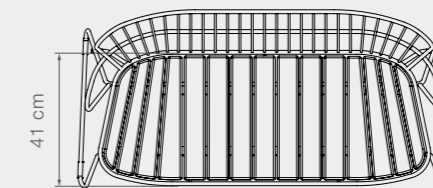

12801 PAON Dining chair

Product weight	8,2 kg // 18,1 lbs	Width	54,5 cm // 21,5 in	Seat width	44,5 cm // 17,5 in	Armrest height	64 cm // 25,2 in
Tube size	Ø6/10/12 mm // 0,2/0,4/0,5 in	Depth	53,5 cm // 21,1 in	Seat depth	41,5 cm // 16,3 in	Diameter	70,5 cm // 27,8 in
Slats used	7 pcs	Height	89 cm // 35 in	Seat height	42/46 cm // 16,5/18,1 in	Stackable max	10 chairs

12805 PAON Bar chair

Product weight	8,7 kg // 41,2 lbs	Width	55 cm // 21,7 in	Seat width	42,5 cm // 16,7 in	Armrest height	98 cm // 38,6 in
Tube size	Ø6/10/12 mm // 0,2/0,4/0,5 in	Depth	47,5 cm // 18,7 in	Seat depth	38 cm // 15 in	Diameter	69,5 cm // 27,4 in
Slats used	7 pcs	Height	107 cm // 42,1 in	Seat height	76,5/78,5 cm // 30,1/30,9 in	Stackable max	10 chairs

12802 PAON Lounge chair

Product weight	10 kg // 22,1 lbs	Width	60 cm // 23,6 in	Seat width	44,5 cm // 17,5 in	Armrest height	56 cm // 22 in
Tube size	Ø6/12 mm // 0,2/0,5 in	Depth	65,5 cm // 25,8 in	Seat depth	41,5 cm // 16,3 in	Diameter	79 cm // 31,1 in
Slats used	7 pcs	Height	91 cm // 35,8 in	Seat height	31,5/40,5 cm // 12,4/15,9 in	Stackable max	6 chairs

PAONDINING & LOUNGE
SPECIFICATIONS

Powder coated steel frame

Bamboo seat

Maintenance: Oil / Repair lacquer

**12804 PAON** Bench

Product weight	18,3 kg // 40,3 lbs	Width	113 cm // 44,5 in	Seat width	103 cm // 40,6 in	Armrest height	64,5 cm // 25,4 in
Tube size	Ø6/12 mm // 0,2/0,5 in	Depth	56 cm // 22 in	Seat depth	41 cm // 16,1 in	Diameter	122 cm // 48 in
Slats used	15 pcs	Height	89 cm // 35 in	Seat height	42/46 cm // 16,5/18,1 in		