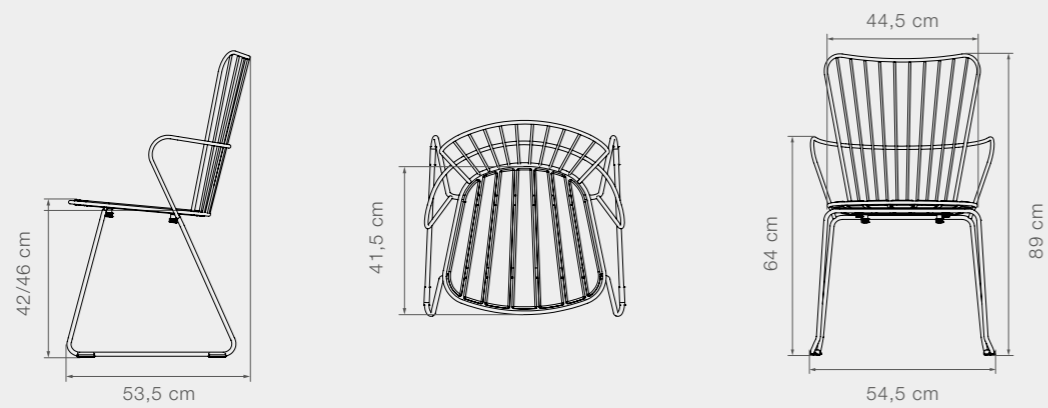

12801 PAON Dining chair

Product weight	8,2 kg // 18,1 lbs	Width	54,5 cm // 21,5 in	Seat width	44,5 cm // 17,5 in	Armrest height	64 cm // 25,2 in
Tube size	Ø6/10/12 mm // 0,2/0,4/0,5 in	Depth	53,5 cm // 21,1 in	Seat depth	41,5 cm // 16,3 in	Diameter	70,5 cm // 27,8 in
Slats used	7 pcs	Height	89 cm // 35 in	Seat height	42/46 cm // 16,5/18,1 in	Stackable max	10 chairs

12803 PAON Rocking chair

Product weight	10,4 kg // 22,9 lbs	Width	60 cm // 23,6 in	Seat width	44,5 cm // 17,5 in	Armrest height	57 cm // 22,4 in
Tube size	Ø6/12 mm // 0,2/0,5 in	Depth	80,5 cm // 31,7 in	Seat depth	41,5 cm // 16,3 in	Diameter	91,5 cm // 36 in
Slats used	7 pcs	Height	89 cm // 35 in	Seat height	32/42,5 cm // 12,6/16,7 in	Stackable max	

12805 PAON Bar chair

Product weight	8,7 kg // 41,2 lbs	Width	55 cm // 21,7 in	Seat width	42,5 cm // 16,7 in	Armrest height	98 cm // 38,6 in
Tube size	Ø6/10/12 mm // 0,2/0,4/0,5 in	Depth	47,5 cm // 18,7 in	Seat depth	38 cm // 15 in	Diameter	69,5 cm // 27,4 in
Slats used	7 pcs	Height	107 cm // 42,1 in	Seat height	76,5/78,5 cm // 30,1/30,9 in	Stackable max	10 chairs

12802 PAON Lounge chair

Product weight	10 kg // 22,1 lbs	Width	60 cm // 23,6 in	Seat width	44,5 cm // 17,5 in	Armrest height	56 cm // 22 in
Tube size	Ø6/12 mm // 0,2/0,5 in	Depth	65,5 cm // 25,8 in	Seat depth	41,5 cm // 16,3 in	Diameter	79 cm // 31,1 in
Slats used	7 pcs	Height	91 cm // 35,8 in	Seat height	31,5/40,5 cm // 12,4/15,9 in	Stackable max	6 chairs