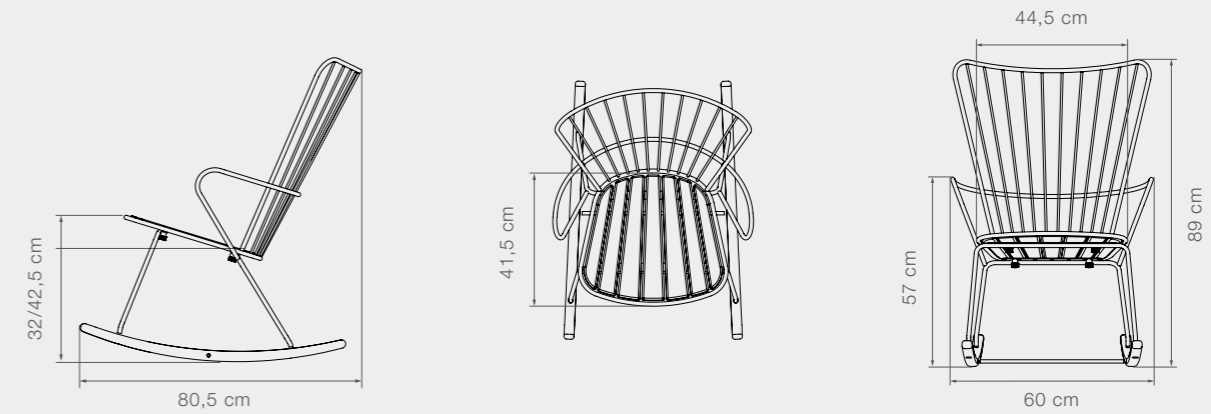

12801 PAON Dining chair

Product weight	8,2 kg // 18,1 lbs	Width	54,5 cm // 21,5 in	Seat width	44,5 cm // 17,5 in	Armrest height	64 cm // 25,2 in
Tube size	Ø6/10/12 mm // 0,2/0,4/0,5 in	Depth	53,5 cm // 21,1 in	Seat depth	41,5 cm // 16,3 in	Diameter	70,5 cm // 27,8 in
Slats used	7 pcs	Height	89 cm // 35 in	Seat height	42/46 cm // 16,5/18,1 in	Stackable max	10 chairs

12803 PAON Rocking chair

Product weight	10,4 kg // 22,9 lbs	Width	60 cm // 23,6 in	Seat width	44,5 cm // 17,5 in	Armrest height	57 cm // 22,4 in
Tube size	Ø6/12 mm // 0,2/0,5 in	Depth	80,5 cm // 31,7 in	Seat depth	41,5 cm // 16,3 in	Diameter	91,5 cm // 36 in
Slats used	7 pcs	Height	89 cm // 35 in	Seat height	32/42,5 cm // 12,6/16,7 in	Stackable max	

12805 PAON Bar chair

Product weight	8,7 kg // 41,2 lbs	Width	55 cm // 21,7 in	Seat width	42,5 cm // 16,7 in	Armrest height	98 cm // 38,6 in
Tube size	Ø6/10/12 mm // 0,2/0,4/0,5 in	Depth	47,5 cm // 18,7 in	Seat depth	38 cm // 15 in	Diameter	69,5 cm // 27,4 in
Slats used	7 pcs	Height	107 cm // 42,1 in	Seat height	76,5/78,5 cm // 30,1/30,9 in	Stackable max	10 chairs

12802 PAON Lounge chair

Product weight	10 kg // 22,1 lbs	Width	60 cm // 23,6 in	Seat width	44,5 cm // 17,5 in	Armrest height	56 cm // 22 in
Tube size	Ø6/12 mm // 0,2/0,5 in	Depth	65,5 cm // 25,8 in	Seat depth	41,5 cm // 16,3 in	Diameter	79 cm // 31,1 in
Slats used	7 pcs	Height	91 cm // 35,8 in	Seat height	31,5/40,5 cm // 12,4/15,9 in	Stackable max	6 chairs