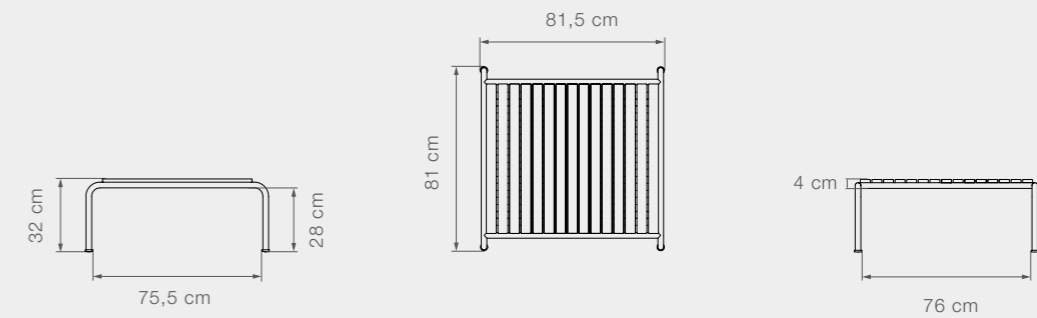

Maintenance: Repair lacquer

*TT = TableTop

14207 AVON 2 seater sofa

14208 AVON Ottoman

Product weight	32,3 kg // 71,2 lbs	Width	159 cm // 62,6 in	Seat width w. cushion	153 cm // 60,2 in	Armrest height	58,5 cm // 23 in
Tube size	Ø25 mm // 1 in	Depth	98,5 cm // 38,8 in	Seat depth w. cushion	47 cm // 18,5 in	Diameter	186 cm // 73,2 in
Lamella size	3x1 cm // 1,2x0,4 in	Height	58,5 cm // 23 in	Seat height w. cushion	36/39 cm // 14,2/15,4 in		

Product weight	10,4 kg // 22,9 lbs	Width	81,5 cm // 32,1 in	Seat width w. cushion	68 cm // 26,8 in	Diameter	114 cm // 44,7 in
Tube size	Ø25 mm // 1 in	Depth	81 cm // 31,9 in	Seat depth w. cushion	77 cm // 30,3 in		
Lamella size	3x1 cm // 1,2x0,4 in	Height	30,5 cm // 12 in	Seat height w. cushion	39 cm // 15,4 in		

14205 AVON Chair

14208 AVON Table

Product weight	18 kg // 39,7 lbs	Width	81 cm // 31,9 in	Seat width w. cushion	75 cm // 29,5 in	Armrest height	58,5 cm // 23 in
Tube size	Ø25 mm // 1 in	Depth	98,5 cm // 38,8 in	Seat depth w. cushion	47 cm // 18,5 in	Diameter	127 cm // 50 in
Lamella size	3x1 cm // 1,2x0,4 in	Height	58,5 cm // 23 in	Seat height w. cushion	36/39 cm // 14,2/15,4 in		

Product weight	14,6 kg // 32,2 lbs	Width	81,5 cm // 32,1 in	Height under TT*	28 cm // 11 in	Space legs front	76 cm // 29,9 in
Tube size	Ø25 mm // 1 in	Depth	81 cm // 31,9 in	TT* thickness	4 cm // 1,6 in	Diameter	114 cm // 44,7 in
Lamella size	3x1 cm // 1,2x0,4 in	Height	32 cm // 12,6 in	Space legs side	75,5 cm // 29,7 in		