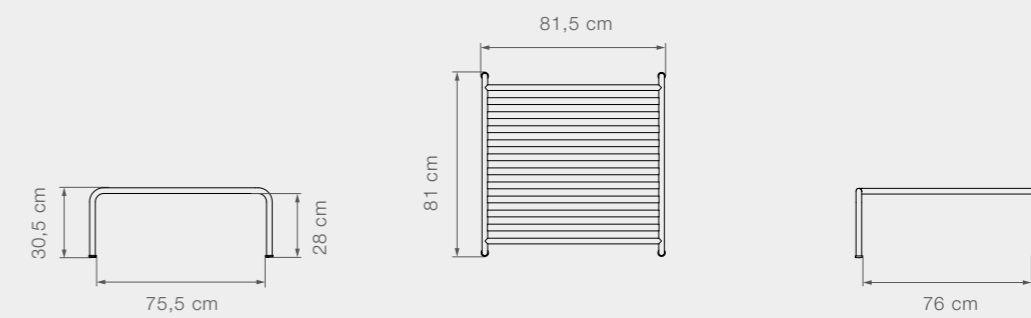

Product weight	10,4 kg // 22,9 lbs	Width	81,5 cm // 32,1 in	Seat width w. cushion	68 cm // 26,8 in	Diameter	114 cm // 44,7 in
Tube size	Ø25 mm // 1 in	Depth	81 cm // 31,9 in	Seat depth w. cushion	77 cm // 30,3 in		
Lamella size	3x1 cm // 1,2x0,4 in	Height	30,5 cm // 12 in	Seat height w. cushion	39 cm // 15,4 in		

14205 AVON Chair

14208 AVON Table

Product weight	18 kg // 39,7 lbs	Width	81 cm // 31,9 in	Seat width w. cushion	75 cm // 29,5 in	Armrest height	58,5 cm // 23 in
Tube size	Ø25 mm // 1 in	Depth	98,5 cm // 38,8 in	Seat depth w. cushion	47 cm // 18,5 in	Diameter	127 cm // 50 in
Lamella size	3x1 cm // 1,2x0,4 in	Height	58,5 cm // 23 in	Seat height w. cushion	36/39 cm // 14,2/15,4 in		

Product weight	14,6 kg // 32,2 lbs	Width	81,5 cm // 32,1 in	Height under TT*	28 cm // 11 in	Space legs front	76 cm // 29,9 in
Tube size	Ø25 mm // 1 in	Depth	81 cm // 31,9 in	TT* thickness	4 cm // 1,6 in	Diameter	114 cm // 44,7 in
Lamella size	3x1 cm // 1,2x0,4 in	Height	32 cm // 12,6 in	Space legs side	75,5 cm // 29,7 in		

AVONLOUNGE
SPECIFICATIONS

Powder coated muted white or black steel frame

Maintenance: Repair lacquer

*TT = TableTop

**14208 AVON** Base

Product weight	8,2 kg // 18,1 lbs	Width	81,5 cm // 32,1 in	Height under TT*	28 cm // 11 in	Diameter	114 cm // 44,9 in
Tube size	Ø25 mm // 1 in	Depth	81 cm // 31,9 in	Space legs side	75,5 cm // 29,7 in		
Lamella size	3x1 cm // 1,2x0,4 in	Height	30,5 cm // 12 in	Space legs front	76 cm // 29,9 in		