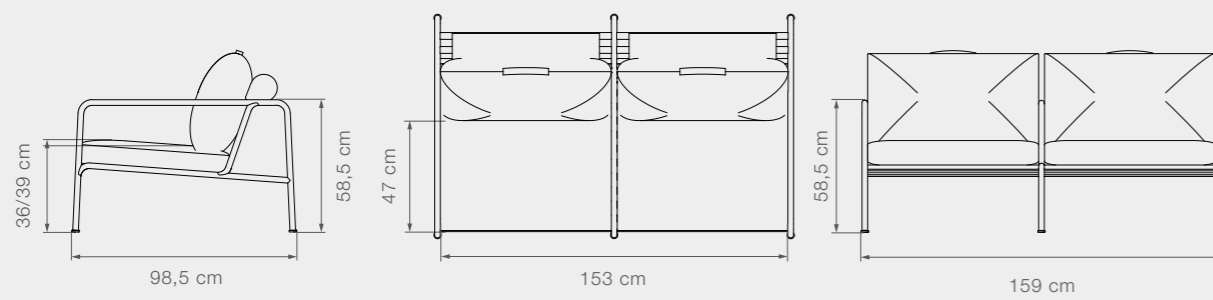

Maintenance: Repair lacquer

*TT = TableTop

14207 AVON 2 seater sofa

14208 AVON Ottoman

Product weight	32,3 kg // 71,2 lbs	Width	159 cm // 62,6 in	Seat width w. cushion	153 cm // 60,2 in	Armrest height	58,5 cm // 23 in
Tube size	Ø25 mm // 1 in	Depth	98,5 cm // 38,8 in	Seat depth w. cushion	47 cm // 18,5 in	Diameter	186 cm // 73,2 in
Lamella size	3x1 cm // 1,2x0,4 in	Height	58,5 cm // 23 in	Seat height w. cushion	36/39 cm // 14,2/15,4 in		

Product weight	10,4 kg // 22,9 lbs	Width	81,5 cm // 32,1 in	Seat width w. cushion	68 cm // 26,8 in	Diameter	114 cm // 44,7 in
Tube size	Ø25 mm // 1 in	Depth	81 cm // 31,9 in	Seat depth w. cushion	77 cm // 30,3 in		
Lamella size	3x1 cm // 1,2x0,4 in	Height	30,5 cm // 12 in	Seat height w. cushion	39 cm // 15,4 in		

14205 AVON Chair

14208 AVON Table

Product weight	18 kg // 39,7 lbs	Width	81 cm // 31,9 in	Seat width w. cushion	75 cm // 29,5 in	Armrest height	58,5 cm // 23 in
Tube size	Ø25 mm // 1 in	Depth	98,5 cm // 38,8 in	Seat depth w. cushion	47 cm // 18,5 in	Diameter	127 cm // 50 in
Lamella size	3x1 cm // 1,2x0,4 in	Height	58,5 cm // 23 in	Seat height w. cushion	36/39 cm // 14,2/15,4 in		

Product weight	14,6 kg // 32,2 lbs	Width	81,5 cm // 32,1 in	Height under TT*	28 cm // 11 in	Space legs front	76 cm // 29,9 in
Tube size	Ø25 mm // 1 in	Depth	81 cm // 31,9 in	TT* thickness	4 cm // 1,6 in	Diameter	114 cm // 44,7 in
Lamella size	3x1 cm // 1,2x0,4 in	Height	32 cm // 12,6 in	Space legs side	75,5 cm // 29,7 in		