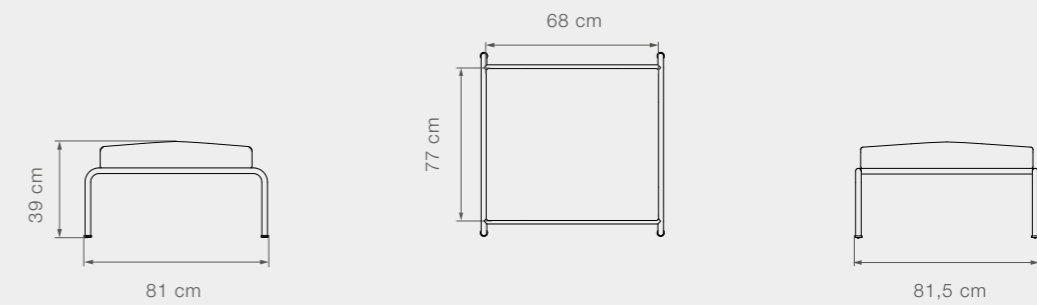

Maintenance: Repair lacquer

*TT = TableTop

14207 AVON 2 seater sofa

14208 AVON Ottoman

Product weight	32,3 kg // 71,2 lbs	Width	159 cm // 62,6 in	Seat width w. cushion	153 cm // 60,2 in	Armrest height	58,5 cm // 23 in
Tube size	Ø25 mm // 1 in	Depth	98,5 cm // 38,8 in	Seat depth w. cushion	47 cm // 18,5 in	Diameter	186 cm // 73,2 in
Lamella size	3x1 cm // 1,2x0,4 in	Height	58,5 cm // 23 in	Seat height w. cushion	36/39 cm // 14,2/15,4 in		

Product weight	10,4 kg // 22,9 lbs	Width	81,5 cm // 32,1 in	Seat width w. cushion	68 cm // 26,8 in	Diameter	114 cm // 44,7 in
Tube size	Ø25 mm // 1 in	Depth	81 cm // 31,9 in	Seat depth w. cushion	77 cm // 30,3 in		
Lamella size	3x1 cm // 1,2x0,4 in	Height	30,5 cm // 12 in	Seat height w. cushion	39 cm // 15,4 in		

14205 AVON Chair

14208 AVON Table

Product weight	18 kg // 39,7 lbs	Width	81 cm // 31,9 in	Seat width w. cushion	75 cm // 29,5 in	Armrest height	58,5 cm // 23 in
Tube size	Ø25 mm // 1 in	Depth	98,5 cm // 38,8 in	Seat depth w. cushion	47 cm // 18,5 in	Diameter	127 cm // 50 in
Lamella size	3x1 cm // 1,2x0,4 in	Height	58,5 cm // 23 in	Seat height w. cushion	36/39 cm // 14,2/15,4 in		

Product weight	14,6 kg // 32,2 lbs	Width	81,5 cm // 32,1 in	Height under TT*	28 cm // 11 in	Space legs front	76 cm // 29,9 in
Tube size	Ø25 mm // 1 in	Depth	81 cm // 31,9 in	TT* thickness	4 cm // 1,6 in	Diameter	114 cm // 44,7 in
Lamella size	3x1 cm // 1,2x0,4 in	Height	32 cm // 12,6 in	Space legs side	75,5 cm // 29,7 in		