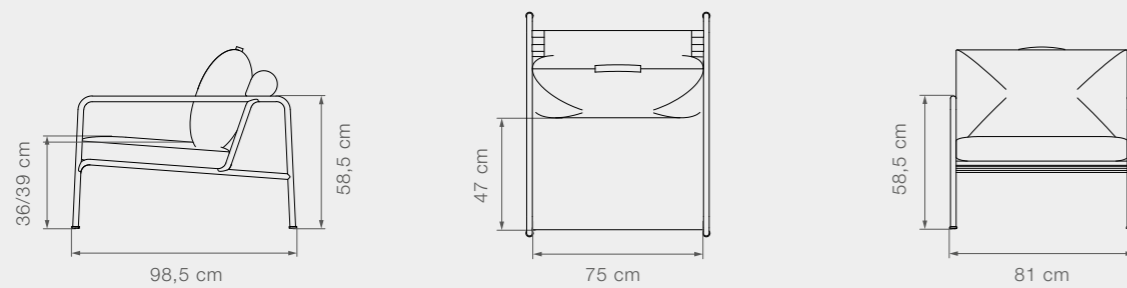

Maintenance: Repair lacquer

*TT = TableTop

14207 AVON 2 seater sofa

14208 AVON Ottoman

Product weight	32,3 kg // 71,2 lbs	Width	159 cm // 62,6 in	Seat width w. cushion	153 cm // 60,2 in	Armrest height	58,5 cm // 23 in
Tube size	Ø25 mm // 1 in	Depth	98,5 cm // 38,8 in	Seat depth w. cushion	47 cm // 18,5 in	Diameter	186 cm // 73,2 in
Lamella size	3x1 cm // 1,2x0,4 in	Height	58,5 cm // 23 in	Seat height w. cushion	36/39 cm // 14,2/15,4 in		

Product weight	10,4 kg // 22,9 lbs	Width	81,5 cm // 32,1 in	Seat width w. cushion	68 cm // 26,8 in	Diameter	114 cm // 44,7 in
Tube size	Ø25 mm // 1 in	Depth	81 cm // 31,9 in	Seat depth w. cushion	77 cm // 30,3 in		
Lamella size	3x1 cm // 1,2x0,4 in	Height	30,5 cm // 12 in	Seat height w. cushion	39 cm // 15,4 in		

14205 AVON Chair

14208 AVON Table

Product weight	18 kg // 39,7 lbs	Width	81 cm // 31,9 in	Seat width w. cushion	75 cm // 29,5 in	Armrest height	58,5 cm // 23 in
Tube size	Ø25 mm // 1 in	Depth	98,5 cm // 38,8 in	Seat depth w. cushion	47 cm // 18,5 in	Diameter	127 cm // 50 in
Lamella size	3x1 cm // 1,2x0,4 in	Height	58,5 cm // 23 in	Seat height w. cushion	36/39 cm // 14,2/15,4 in		

Product weight	14,6 kg // 32,2 lbs	Width	81,5 cm // 32,1 in	Height under TT*	28 cm // 11 in	Space legs front	76 cm // 29,9 in
Tube size	Ø25 mm // 1 in	Depth	81 cm // 31,9 in	TT* thickness	4 cm // 1,6 in	Diameter	114 cm // 44,7 in
Lamella size	3x1 cm // 1,2x0,4 in	Height	32 cm // 12,6 in	Space legs side	75,5 cm // 29,7 in		