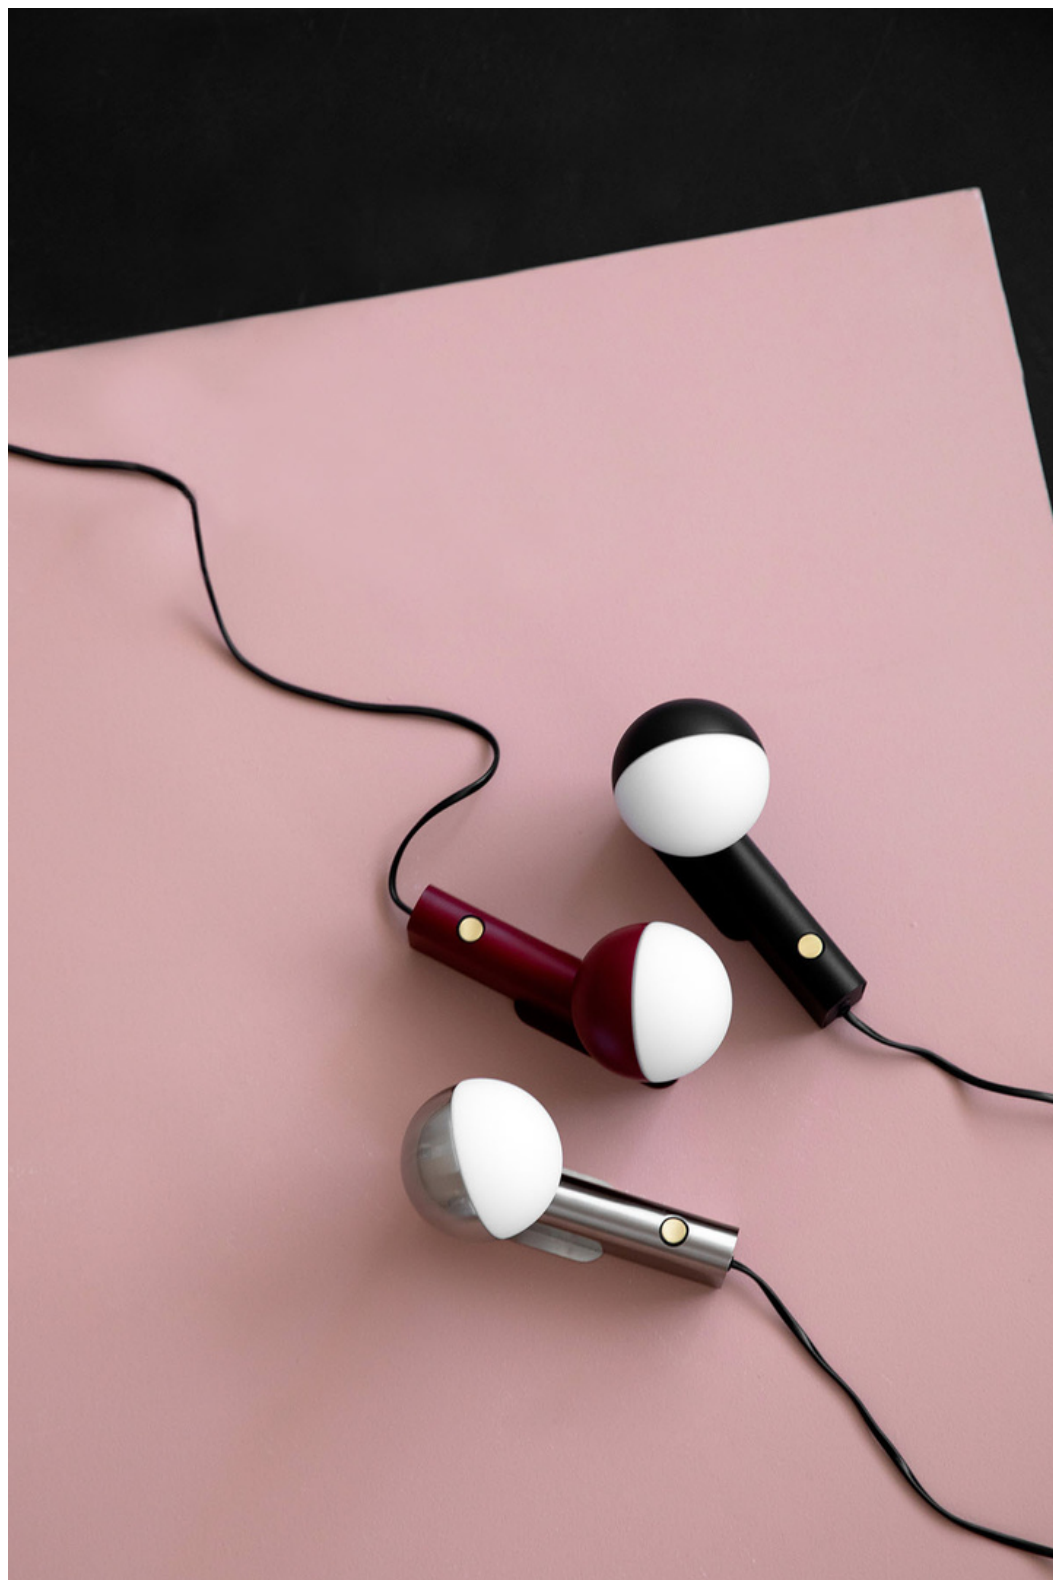

BALANCER MINI

Le studio de design berlinois YUUE a ajouté une mini lampe à sa série **Balancer**, qui défie la gravité. Drastiquement réduite en taille, mais avec le même look très apprécié, cette lampe multifonctionnelle réimaginée s'adapte parfaitement à un rebord de fenêtre, une bibliothèque ou un poste de travail.

Elle se décline en 3 coloris : noir, rouge cerise ou acier.