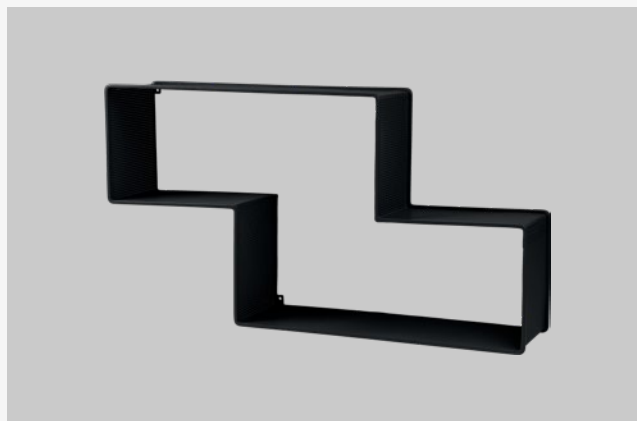

Dimensions

Dimensions

The informal meeting
area encourages relaxed
conversations in
comfortable seating.

GMG Chaise Longue & Adnet Coffee Table

GMG Chaise Longue

Adnet Coffee Table

Base Colour

Black

Finishes

Black Leather, Tan Leather

Dimensions

Dimensions

CONFERENCE ROOM

Démon Shelf, Dédal Shelf & 62 Collection

Démon & Dédal Shelf

Démon Shelf