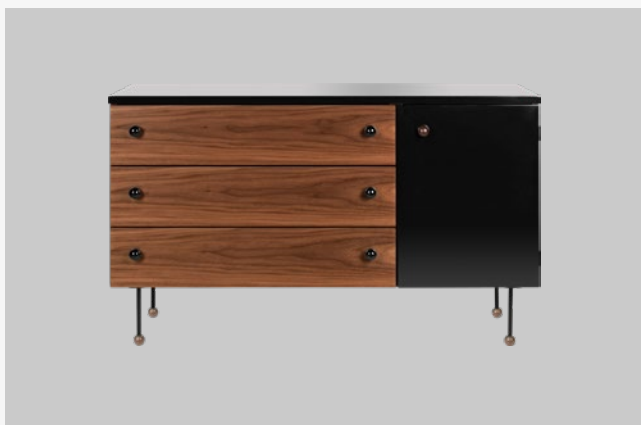

62 Collection

62 Dresser, 62 Desk, 62 Sideboard