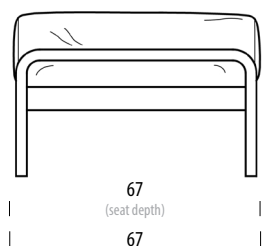

Fawn Footstool

Base Solid oak, Seat Upholstered

Version: 1-1-2023

Basic info

Design	Salih Teskeredžić
Product size	W: 90, D: 67, H: 44
Packaging	W: 92, D: 70, H: 48
Volume	0,31 m ³
Net weight	13 kg
Gross weight	15,5 kg

Basic info

Design	Salih Teskeredžić
Product size	W: 95, D: 86, H: 73
Packaging	W: 98, D: 91, H: 72
Volume	0,64 m ³
Net weight	19,7 kg
Gross weight	26,1 kg

Item no. 085 Removable pillowcases • Assembled product

Dimensions	Width	Depth	Height
Seat	52	50 / 60	44
Armrest	15		66

Fawn Sofa - 2 Seater

Base Solid oak, Seat Upholstered

Version: 1-1-2023

Basic info

Design Salih Teskeredžić

Product size W: 180, D: 86, H: 73

Packaging W: 185, D: 91, H: 72

Version: 1-1-2023

Basic info

Design Salih Teskeredžić

Product size W: 210, D: 86, H: 73

Packaging W: 215, D: 91, H: 72

Volume 1,41 m³

Net weight 43,6 kg

Gross weight 52,5 kg