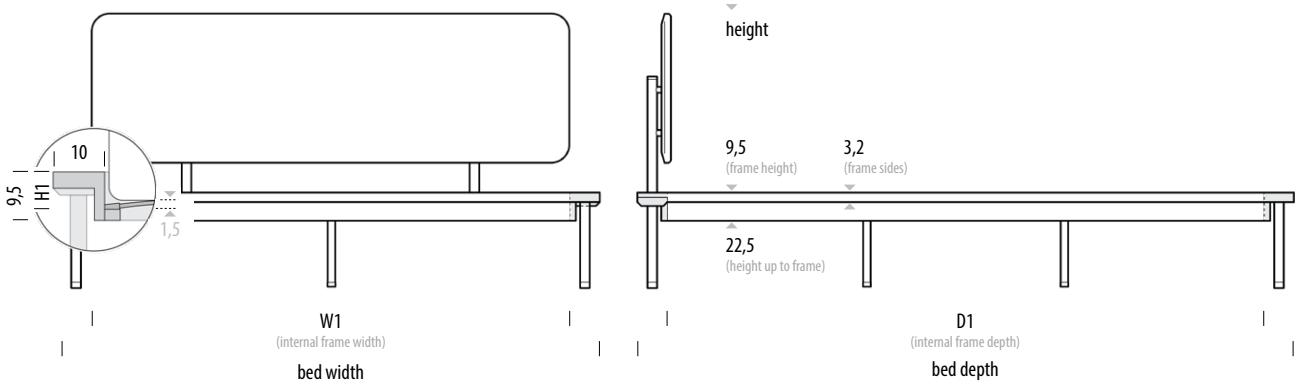

### Standards and certifications

---

Internal frame dimensions of the Fina bed (European sizes) are in accordance with European Standard DIN EN 1334 (internal frame width = mattress nomenclature width + 0,5 cm; internal frame depth = mattress nomenclature depth + 0 cm).

# Fina bed

European sizes

0cm 20 50 150

Scale: 1:25

Version: 7.1.2021

Page 3 / 4

Fina bed 140 x 200	Size (cm)		
Item no: 1A5	W: 160,5	D: 220	H: 92
<b>Internal frame space</b>	W1: 140,5	D1: 200	H1: 7,3
<b>Mattress size</b>	W: 140	D: 200	
<b>Packaging</b>	W: 237	D: 62	H: 22
<b>Net weight</b>	47 kg		
<b>Gross weight</b>	55 kg		

Fina bed 160 x 200	Size (cm)		
Item no: 1E1	W: 180,5	D: 220	H: 92
<b>Internal frame space</b>	W1: 160,5	D1: 200	H1: 7,3
<b>Mattress size</b>	W: 160	D: 200	
<b>Packaging</b>	W: 237	D: 62	H: 22
<b>Net weight</b>	54 kg		
<b>Gross weight</b>	62 kg		

Fina bed 180 x 200	Size (cm)		
Item no: 1E2	W: 200,5	D: 220	H: 92
<b>Internal frame space</b>	W1: 180,5	D1: 200	H1: 7,3
<b>Mattress size</b>	W: 180	D: 200	
<b>Packaging</b>	W: 237	D: 62	H: 22
<b>Net weight</b>	60 kg		
<b>Gross weight</b>	68 kg		