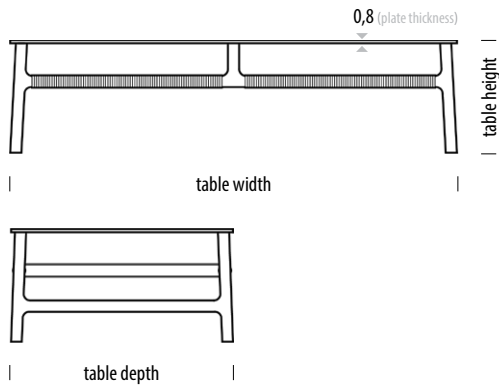

## Product dimensions

0cm 20 40 60 80 100 120

Scale: 1:20

Version: 1.11.2020

Page 3 / 3

### Fawn coffee table 90 x 90

Item no: 08A

Size (cm) W: 90 D: 90 H: 30

**Packaging** W: 92,5 D: 92,5 H: 32,5

**Net weight** 19,5 kg  
**Gross weight** 23 kg

### Fawn coffee table 120 x 60

Item no: 08B

Size (cm) W: 120 D: 60 H: 30

**Packaging** W: 123 D: 63 H: 35

**Net weight** 17,8 kg  
**Gross weight** 22 kg

### Fawn side table

Item no: 08C

Size (cm) W: 42 D: 34 H: 46

**Packaging** W: 42 D: 37 H: 49,5

**Net weight** 4 kg  
**Gross weight** 5,6 kg