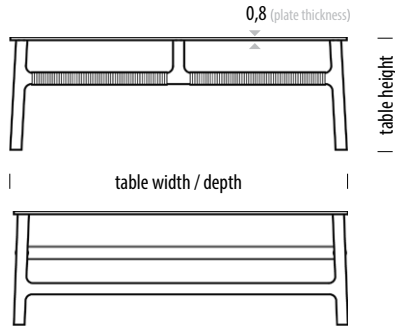

## Product dimensions

0cm 20 40 60 80 100 120

Scale: 1:20

Version: 1.11.2020

Page 3 / 3

### Fawn coffee table 90 x 90

Item no: 08A

Size (cm) W: 90 D: 90 H: 30

**Packaging** W: 92,5 D: 92,5 H: 32,5

**Net weight** 19,5 kg  
**Gross weight** 23 kg

### Fawn coffee table 120 x 60

Item no: 08B

Size (cm) W: 120 D: 60 H: 30

**Packaging** W: 123 D: 63 H: 35

**Net weight** 17,8 kg  
**Gross weight** 22 kg

### Fawn side table

Item no: 08C

Size (cm) W: 42 D: 34 H: 46

**Packaging** W: 42 D: 37 H: 49,5

**Net weight** 4 kg  
**Gross weight** 5,6 kg