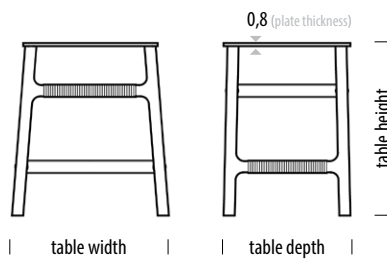

## Product dimensions

0cm 20 40 60 80 100 120

Scale: 1:20

Version: 1.11.2020

Page 3 / 3

### Fawn coffee table 90 x 90

Item no: 08A

Size (cm) W: 90 D: 90 H: 30

**Packaging** W: 92,5 D: 92,5 H: 32,5

**Net weight** 19,5 kg  
**Gross weight** 23 kg

### Fawn coffee table 120 x 60

Item no: 08B

Size (cm) W: 120 D: 60 H: 30

**Packaging** W: 123 D: 63 H: 35

**Net weight** 17,8 kg  
**Gross weight** 22 kg

### Fawn side table

Item no: 08C

Size (cm) W: 42 D: 34 H: 46

**Packaging** W: 42 D: 37 H: 49,5

**Net weight** 4 kg  
**Gross weight** 5,6 kg