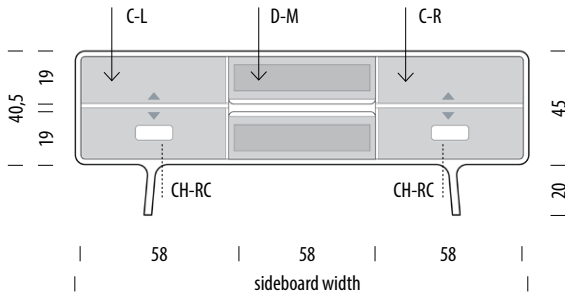

W: 222	D: 47	H: 50
--------	-------	-------

Net weight
Gross weight

46,5 kg
55,5 kg

Fawn sideboard 150

Item no: 162

Size (cm) W: 150 D: 45 H: 65

Storage space

C-L	W: 47	D: 39	H: 15-22
D-M	W: 44	D: 35	H: 11
C-R	W: 47	D: 39	H: 15-22

Cable hole

CH-RC	W: 14	H: 5
-------	-------	------

Packaging

W: 152	D: 51	H: 70
--------	-------	-------

Net weight
Gross weight

51,3 kg
58,5 kg

Fawn storage units

Product dimensions

0cm 20 50 100 180

Scale: 1:30

Version: 1.11.2020

Page 4 / 5

www.gazzda.com

Fawn sideboard 180

Item no: 019

Size (cm) W: 180 D: 45 H: 65

61,4 kg
70,8 kg

Fawn cabinet

Item no: 01C

Size (cm) W: 90 D: 45 H: 110

Storage

D	W: 81	D: 35	H: 8
C-U	W: 86	D: 39	H: 27-33
C-B	W: 86	D: 39	H: 28-35

Packaging

W: 92	D: 47	H: 115
-------	-------	--------