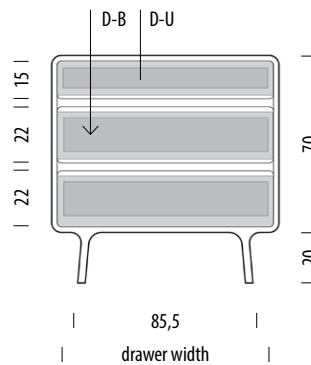

0cm 20 50 100 180

Scale: 1:30

Version: 1.11.2020

Page 4 / 5

www.gazzda.com

Fawn sideboard 180

Item no: 019

Size (cm) W: 180 D: 45 H: 65

61,4 kg
70,8 kg

Fawn cabinet

Item no: 01C

Size (cm) W: 90 D: 45 H: 110

Storage

D	W: 81	D: 35	H: 8
C-U	W: 86	D: 39	H: 27-33
C-B	W: 86	D: 39	H: 28-35

Packaging

W: 92	D: 47	H: 115
-------	-------	--------

Net weight
Gross weight

47,7 kg
54,8 kg

Fawn drawer

Item no: 01D

Size (cm) W: 90 D: 45 H: 90

Storage space

D-U	W: 81	D: 35	H: 8
D-B (each)	W: 81	D: 35	H: 14

Packaging

W: 92	D: 47	H: 45
-------	-------	-------

Net weight
Gross weight

48 kg
55 kg

Fawn storage units

Product dimensions

0cm 20 50 100 180

Scale: 1:30

Version: 1.11.2020