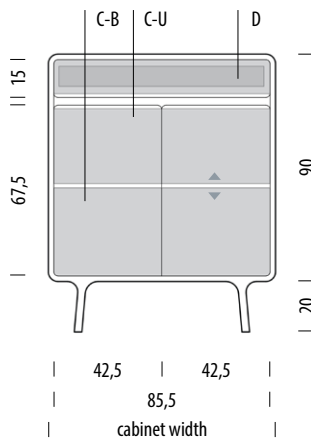

0cm 20 50 100 180

Scale: 1:30

Version: 1.11.2020

Page 4 / 5

www.gazzda.com

Fawn sideboard 180

Item no: 019

Size (cm) W: 180 D: 45 H: 65

Storage space

C-L	W: 57	D: 39	H: 15-22
D-M	W: 54	D: 35	H: 11
C-R	W: 57	D: 39	H: 15-22

Cable hole

CH-RC	W: 14	H: 5
-------	-------	------

Packaging

W: 182	D: 47	H: 70
--------	-------	-------

Net weight
Gross weight

61,4 kg
70,8 kg

Fawn cabinet

Item no: 01C

Size (cm) W: 90 D: 45 H: 110

Storage

D	W: 81	D: 35	H: 8
C-U	W: 86	D: 39	H: 27-33
C-B	W: 86	D: 39	H: 28-35

Packaging

W: 92	D: 47	H: 115
-------	-------	--------

Net weight
Gross weight

47,7 kg
54,8 kg

Fawn drawer

Item no: 01D

Size (cm) W: 90 D: 45 H: 90

Storage space

D-U	W: 81	D: 35	H: 8
D-B (each)	W: 81	D: 35	H: 14

Packaging