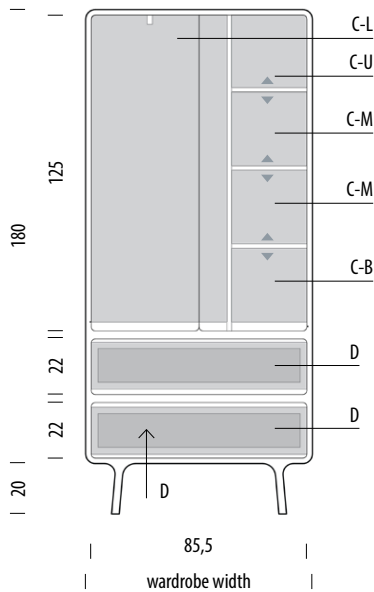

Page 5 / 5

www.gazzda.com

Fawn dresser

Item no: 01E

Size (cm) W: 180 D: 45 H: 110

Storage space

C-U	W: 58	D: 39	H: 24-31
C-M	W: 58	D: 39	H: 21-34
C-B	W: 58	D: 39	H: 23-29
D (each)	W: 53	D: 35	H: 14

Packaging

W: 182 D: 47 H: 115

Net weight

91,5 kg

Gross weight

101 kg

Fawn wardrobe

Item no: 01F

Size (cm) W: 90 D: 45 H: 200

Storage space

C-L	W: 54	D: 39	H: 122
C-U	W: 30	D: 39	H: 26-32
C-M	W: 30	D: 39	H: 23-35
C-B	W: 30	D: 39	H: 26-32
D (each)	W: 81	D: 35	H: 14

Packaging

W: 92 D: 47 H: 205

Net weight

92,5 kg

Gross weight

101,5 kg

Fawn nightstand

Item no: 190

Size (cm) W: 53 D: 45 H: 43

Storage space

D W: 44 D: 35 H: 11

Packaging

W: 55 D: 47 H: 45

Net weight