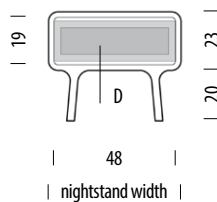

Page 5 / 5

www.gazzda.com

Fawn dresser

Item no: 01E

Size (cm) W: 180 D: 45 H: 110

Storage space

C-U	W: 58	D: 39	H: 24-31
C-M	W: 58	D: 39	H: 21-34
C-B	W: 58	D: 39	H: 23-29
D (each)	W: 53	D: 35	H: 14

Packaging

W: 182 D: 47 H: 115

Net weight

91,5 kg

Gross weight

101 kg

Fawn wardrobe

Item no: 01F

Size (cm) W: 90 D: 45 H: 200

Storage space

C-L	W: 54	D: 39	H: 122
C-U	W: 30	D: 39	H: 26-32
C-M	W: 30	D: 39	H: 23-35
C-B	W: 30	D: 39	H: 26-32
D (each)	W: 81	D: 35	H: 14

Packaging

W: 92 D: 47 H: 205

Net weight

92,5 kg

Gross weight

101,5 kg

Fawn nightstand

Item no: 190

Size (cm) W: 53 D: 45 H: 43

Storage space

D W: 44 D: 35 H: 11

Packaging

W: 55 D: 47 H: 45

Net weight