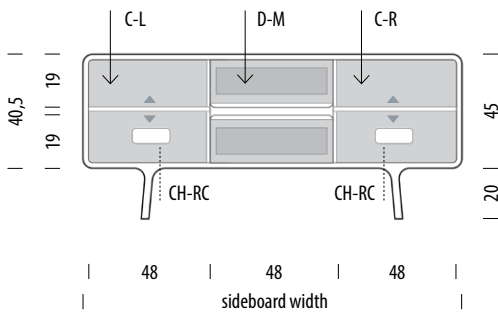

Net weight
Gross weight

43,5 kg
52,5 kg

Fawn lowboard - 3 drawers

Item no: 01B

Size (cm) W: 220 D: 45 H: 45

Storage space

D-L	W: 65	D: 35	H: 14
D-M	W: 65	D: 35	H: 11
D-R	W: 65	D: 35	H: 14

Packaging

W: 222	D: 47	H: 50
--------	-------	-------

Net weight
Gross weight

46,5 kg
55,5 kg

Fawn sideboard 150

Item no: 162

Size (cm) W: 150 D: 45 H: 65

Storage space

C-L	W: 47	D: 39	H: 15-22
D-M	W: 44	D: 35	H: 11
C-R	W: 47	D: 39	H: 15-22

Cable hole

CH-RC	W: 14	H: 5
-------	-------	------

Packaging

W: 152	D: 51	H: 70
--------	-------	-------

Net weight
Gross weight

51,3 kg
58,5 kg

Fawn storage units

Product dimensions

0cm 20 50 100 180

Scale: 1:30

Version: 1.11.2020

Page 4 / 5

www.gazzda.com

Fawn sideboard 180

Item no: 019

Size (cm) W: 180 D: 45 H: 65