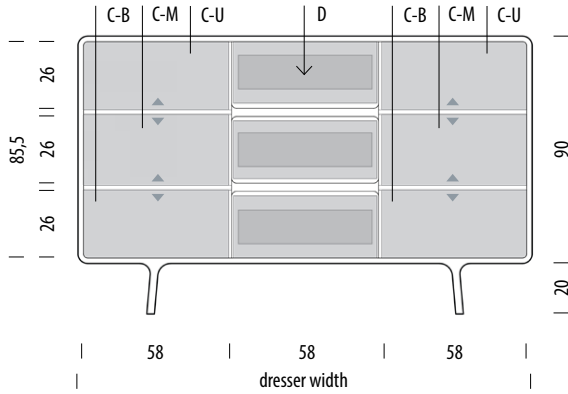

61,4 kg
70,8 kg

Fawn cabinet

Item no: 01C

Size (cm) W: 90 D: 45 H: 110

Storage

D	W: 81	D: 35	H: 8
C-U	W: 86	D: 39	H: 27-33
C-B	W: 86	D: 39	H: 28-35

Packaging

W: 92	D: 47	H: 115
-------	-------	--------

Net weight
Gross weight

47,7 kg
54,8 kg

Fawn drawer

Item no: 01D

Size (cm) W: 90 D: 45 H: 90

Storage space

D-U	W: 81	D: 35	H: 8
D-B (each)	W: 81	D: 35	H: 14

Packaging

W: 92	D: 47	H: 45
-------	-------	-------

Net weight
Gross weight

48 kg
55 kg

Fawn storage units

Product dimensions

0cm 20 50 100 180

Scale: 1:30

Version: 1.11.2020

Page 5 / 5

www.gazzda.com

Fawn dresser

Item no: 01E

Size (cm) W: 180 D: 45 H: 110

Storage space

C-U	W: 58	D: 39	H: 24-31
C-M	W: 58	D: 39	H: 21-34
C-B	W: 58	D: 39	H: 23-29
D (each)	W: 53	D: 35	H: 14

Packaging