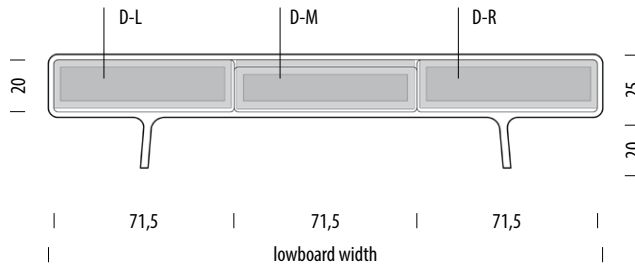

Fawn storage units

Product dimensions

0cm 20 50 100 180

Scale: 1:30

Version: 1.11.2020

Page 3 / 5

www.gazzda.com

Fawn lowboard - 2 drawers

Item no: 01A

Size (cm) W: 220 D: 45 H: 45

Storage space

D-L	W: 64	D: 35	H: 14
C-M	W: 72	D: 43	H: 19
D-R	W: 64	D: 35	H: 14

Cable hole

CH-RC	W: 14	H: 5
-------	-------	------

Packaging

W: 222	D: 47	H: 50
--------	-------	-------

Net weight
Gross weight

43,5 kg
52,5 kg

Fawn lowboard - 3 drawers

Item no: 01B

Size (cm) W: 220 D: 45 H: 45

Storage space

D-L	W: 65	D: 35	H: 14
D-M	W: 65	D: 35	H: 11
D-R	W: 65	D: 35	H: 14

Packaging

W: 222	D: 47	H: 50
--------	-------	-------

Net weight
Gross weight

46,5 kg
55,5 kg

Fawn sideboard 150

Item no: 162

Size (cm) W: 150 D: 45 H: 65

Storage space

C-L	W: 47	D: 39	H: 15-22
D-M	W: 44	D: 35	H: 11
C-R	W: 47	D: 39	H: 15-22