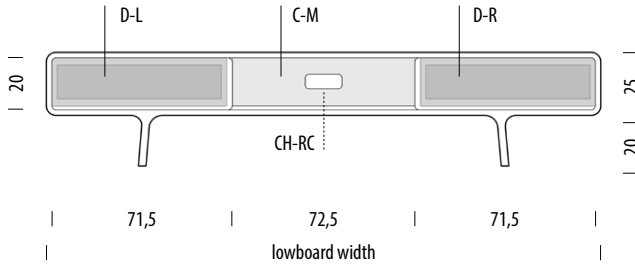

Reference - Storage space symbols

Space C - Compartment
D - Drawer
S - Shelf
CH - Cable hole

Position U - Upper
M - Middle
B - Bottom
R - Right
L - Left

Shape RC - Rectangular
CR - Circular

e.g. C-UR | Compartment - upper right
D-BL | Drawer - bottom left
CH-RC | Cable hole - rectangular

Fawn storage units

Product dimensions

0cm 20 50 100 180

Scale: 1:30

Version: 1.11.2020

Page 3 / 5

www.gazzda.com

Fawn lowboard - 2 drawers

Item no: 01A

Size (cm) W: 220 D: 45 H: 45

Storage space

D-L	W: 64	D: 35	H: 14
C-M	W: 72	D: 43	H: 19
D-R	W: 64	D: 35	H: 14

Cable hole

CH-RC	W: 14	H: 5
-------	-------	------

Packaging

W: 222	D: 47	H: 50
--------	-------	-------

Net weight
Gross weight

43,5 kg
52,5 kg

Fawn lowboard - 3 drawers

Item no: 01B

Size (cm) W: 220 D: 45 H: 45

Storage space

D-L	W: 65	D: 35	H: 14
D-M	W: 65	D: 35	H: 11
D-R	W: 65	D: 35	H: 14

Packaging