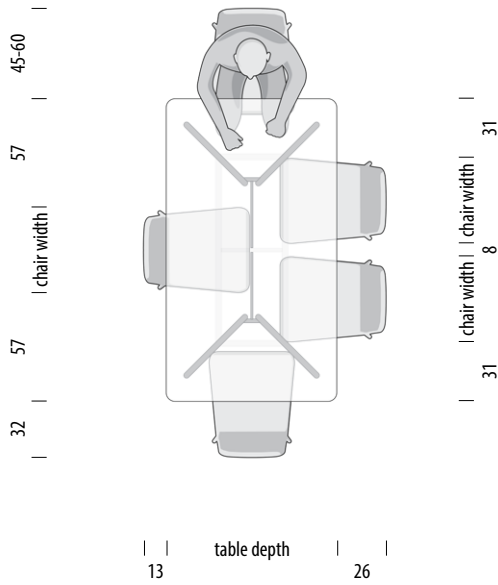

Size (cm)
W: 160 D: 90 H: 75

Tink table 180 x 90
Item no: 03C / 0A0

Size (cm)
W: 180 D: 90 H: 75

deepest chair fit
6 chairs

max. seating places
8 chairs

Tink table 200 x 90
Item no: 03D / 0A1

Size (cm)
W: 200 D: 90 H: 75

deepest chair fit
6 chairs

max. seating places
8 chairs

Tink table 220 x 90
Item no: 03E / 0A2

Size (cm)
W: 220 D: 90 H: 75

deepest chair fit
8 chairs

max. seating places
10 chairs

Tink table

Ena chair | W: 45, D: 56, H: 84

0cm 100 140 160 180 200 220 240

Scale: 1:40

Version: 1.11.2020

Page 9 / 9

www.gazzda.com

Tink table 160 x 90
Item no: 03B / 09F

Size (cm)
W: 160 D: 90 H: 75

deepest chair fit
4 chairs

max. seating places
6 chairs

Tink table 180 x 90
Item no: 03C / 0A0

Size (cm)
W: 180 D: 90 H: 75

deepest chair fit
6 chairs

max. seating places
8 chairs

Tink table 200 x 90
Item no: 03D / 0A1

Size (cm)
W: 200 D: 90 H: 75