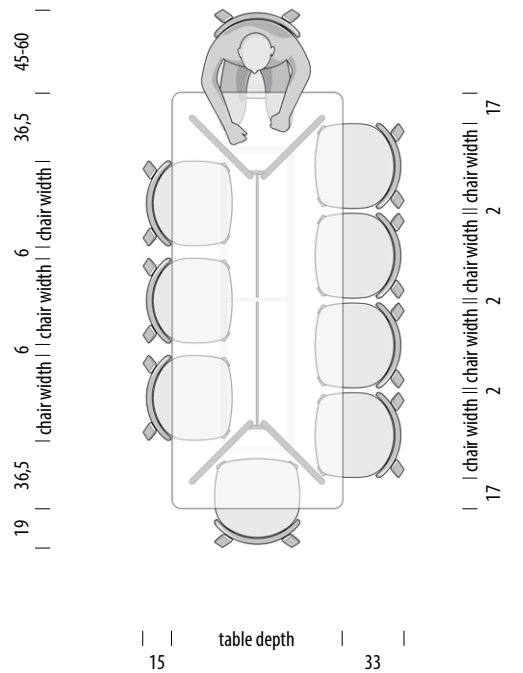

Size (cm)
W: 160 D: 90 H: 75

Tink table 180 x 90
Item no: 03C / 0A0

Size (cm)
W: 180 D: 90 H: 75

deepest chair fit
6 chairs

max. seating places
8 chairs

Tink table 200 x 90
Item no: 03D / 0A1

Size (cm)
W: 200 D: 90 H: 75

deepest chair fit
6 chairs

max. seating places
8 chairs

Tink table 220 x 90
Item no: 03E / 0A2

Size (cm)
W: 220 D: 90 H: 75

deepest chair fit
8 chairs

max. seating places
10 chairs

Tink table

Ena chair | W: 45, D: 56, H: 84

0cm 100 140 160 180 200 220 240

Scale: 1:40

Version: 1.11.2020

Page 9 / 9

www.gazzda.com

Tink table 160 x 90
Item no: 03B / 09F

Size (cm)
W: 160 D: 90 H: 75

deepest chair fit
4 chairs

max. seating places
6 chairs

Tink table 180 x 90
Item no: 03C / 0A0

Size (cm)
W: 180 D: 90 H: 75

deepest chair fit
6 chairs

max. seating places
8 chairs

Tink table 200 x 90
Item no: 03D / 0A1

Size (cm)
W: 200 D: 90 H: 75