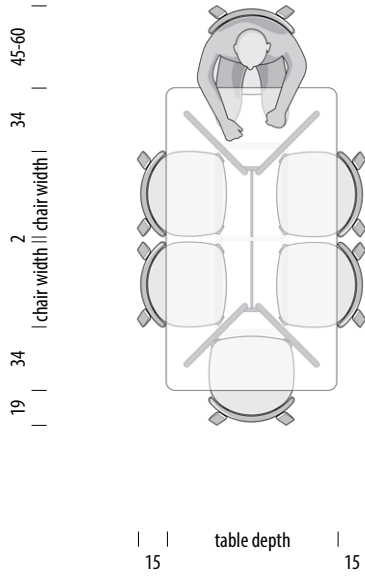

Size (cm)
W: 220 D: 90 H: 75

Tink table

Fawn chair | W: 48, D: 48, H: 79

0cm 100 140 160 180 200 220 240

Scale: 1:40

Version: 1.11.2020

Page 7 / 9

www.gazzda.com

max. seating places
8 chairs

Tink table 200 x 90
Item no: 03D / 0A1

Size (cm)
W: 200 D: 90 H: 75

Tink table 220 x 90
Item no: 03E / 0A2

Size (cm)
W: 220 D: 90 H: 75

deepest chair fit
8 chairs

max. seating places
10 chairs

Tink table

Nora chair | W: 45, D: 47, H: 79

0cm 100 140 160 180 200 220 240

Scale: 1:40

Version: 1.11.2020

Page 8 / 9

www.gazzda.com

Tink table 160 x 90
Item no: 03B / 09F

Size (cm)
W: 160 D: 90 H: 75

Tink table 180 x 90
Item no: 03C / 0A0

Size (cm)
W: 180 D: 90 H: 75

deepest chair fit
6 chairs

max. seating places
8 chairs

Tink table 200 x 90
Item no: 03D / 0A1

Size (cm)
W: 200 D: 90 H: 75