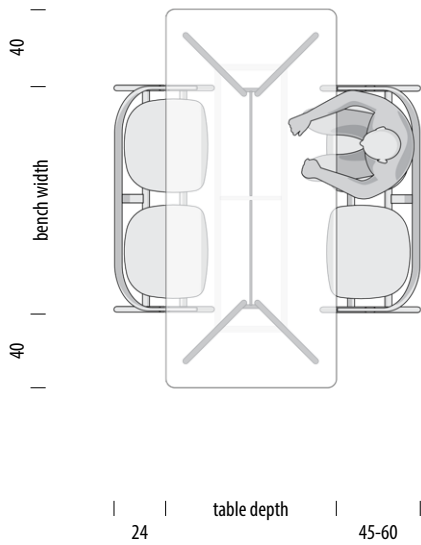

Size (cm)
W: 220 D: 90 H: 75

Tink table

Ava bench | W: 120, D: 53, H: 77,5

0cm 100 140 160 180 200 220 240

Scale: 1:40

Version: 1.11.2020

Page 6 / 9

www.gazzda.com

Tink table 160 x 90
Item no: 03B / 09F

Size (cm)
W: 160 D: 90 H: 75

Tink table 180 x 90
Item no: 03C / 0A0

Size (cm)
W: 180 D: 90 H: 75

Tink table 200 x 90
Item no: 03D / 0A1

Size (cm)
W: 200 D: 90 H: 75

Tink table 220 x 90
Item no: 03E / 0A2

Size (cm)
W: 220 D: 90 H: 75

Tink table

Fawn chair | W: 48, D: 48, H: 79

0cm 100 140 160 180 200 220 240

Scale: 1:40

Version: 1.11.2020

Page 7 / 9

www.gazzda.com

Tink table 160 x 90
Item no: 03B / 09F

Size (cm)
W: 160 D: 90 H: 75

deepest chair fit
4 chairs

max. seating places
6 chairs

Tink table 180 x 90
Item no: 03C / 0A0

Size (cm)
W: 180 D: 90 H: 75

deepest chair fit
6 chairs