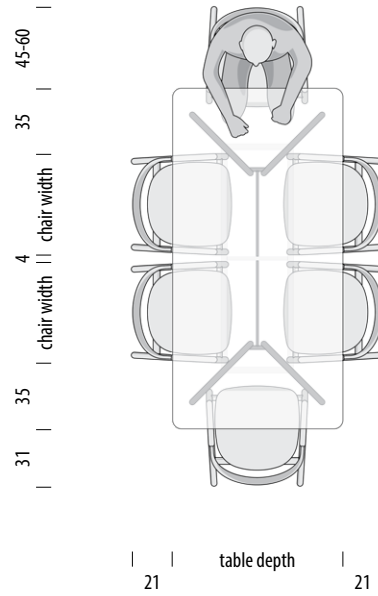

Tink table 220 x 90	Size (cm)		
Item no: 03E / 0A2	W: 220	D: 90	H: 75

Leg spacing

Floor level	W1: 190	D1: 67
Seat height	W2: 170	D2: 47
Stretcher T-joint	W3: 128	D3: 13
Apron height	W4: 157	D4: 34

Packaging	W: 224	D: 95	H: 11
------------------	--------	-------	-------

Net weight	42,7 kg	42,1 kg
Gross weight	48,7 kg	48,1 kg
	(oak)	(linoleum)

Tink table

Muna chair | W: 53, D: 53, H: 75

0cm 100 140 160 180 200 220 240

Scale: 1:40

Version: 1.11.2020

Page 4 / 9

www.gazzda.com

Tink table 160 x 90
Item no: 03B / 09F

Size (cm)
W: 160 D: 90 H: 75

deepest chair fit
4 chairs

max. seating places
6 chairs

Tink table 180 x 90
Item no: 03C / 0A0

Size (cm)
W: 180 D: 90 H: 75

Tink table 200 x 90
Item no: 03D / 0A1

Size (cm)
W: 200 D: 90 H: 75

deepest chair fit
6 chairs

max. seating places
8 chairs

Tink table 220 x 90
Item no: 03E / 0A2

Size (cm)
W: 220 D: 90 H: 75

Tink table

Ava chair | W: 56, D: 53, H: 77

0cm 100 140 160 180 200 220 240