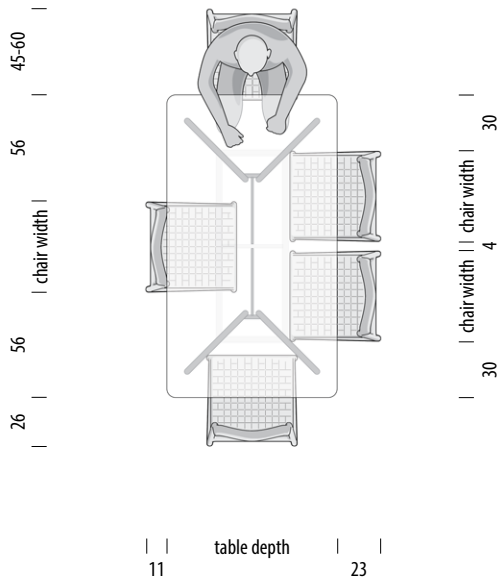

Size (cm)
W: 220 D: 90 H: 75

Tink table

Ava bench | W: 120, D: 53, H: 77,5

0cm 100 140 160 180 200 220 240

Scale: 1:40

Version: 1.11.2020

Page 6 / 9

www.gazzda.com

Tink table 160 x 90
Item no: 03B / 09F

Size (cm)
W: 160 D: 90 H: 75

Tink table 180 x 90
Item no: 03C / 0A0

Size (cm)
W: 180 D: 90 H: 75

Tink table 200 x 90
Item no: 03D / 0A1

Size (cm)
W: 200 D: 90 H: 75

Tink table 220 x 90
Item no: 03E / 0A2

Size (cm)
W: 220 D: 90 H: 75

Tink table

Fawn chair | W: 48, D: 48, H: 79

0cm 100 140 160 180 200 220 240

Scale: 1:40

Version: 1.11.2020

Page 7 / 9

www.gazzda.com

Tink table 160 x 90
Item no: 03B / 09F

Size (cm)
W: 160 D: 90 H: 75

deepest chair fit
4 chairs

max. seating places
6 chairs

Tink table 180 x 90
Item no: 03C / 0A0

Size (cm)
W: 180 D: 90 H: 75

deepest chair fit
6 chairs