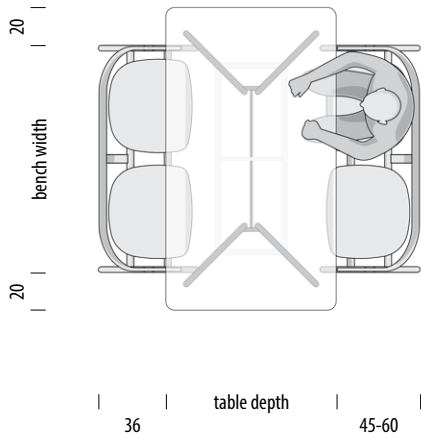

Tink table 180 x 90
Item no: 03C / 0A0

Size (cm)
W: 180 D: 90 H: 75

Tink table 200 x 90
Item no: 03D / 0A1

Size (cm)
W: 200 D: 90 H: 75

deepest chair fit
6 chairs

max. seating places
8 chairs

Tink table 220 x 90
Item no: 03E / 0A2

Size (cm)
W: 220 D: 90 H: 75

Tink table

Ava bench | W: 120, D: 53, H: 77,5

0cm 100 140 160 180 200 220 240

Scale: 1:40

Version: 1.11.2020

Page 6 / 9

www.gazzda.com

Tink table 160 x 90
Item no: 03B / 09F

Size (cm)
W: 160 D: 90 H: 75

Tink table 180 x 90
Item no: 03C / 0A0

Size (cm)
W: 180 D: 90 H: 75

Tink table 200 x 90
Item no: 03D / 0A1

Size (cm)
W: 200 D: 90 H: 75

Tink table 220 x 90
Item no: 03E / 0A2

Size (cm)
W: 220 D: 90 H: 75

Tink table

Fawn chair | W: 48, D: 48, H: 79

0cm 100 140 160 180 200 220 240

Scale: 1:40

Version: 1.11.2020

Page 7 / 9

www.gazzda.com