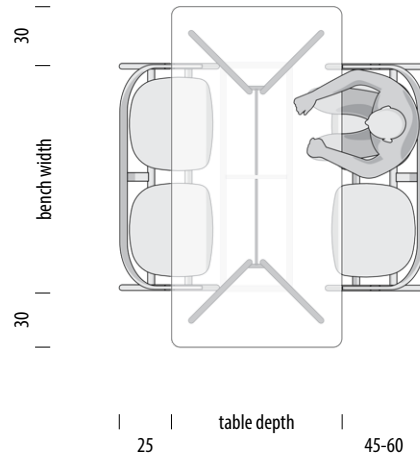

Tink table 180 x 90
Item no: 03C / 0A0

Size (cm)
W: 180 D: 90 H: 75

Tink table 200 x 90
Item no: 03D / 0A1

Size (cm)
W: 200 D: 90 H: 75

deepest chair fit
6 chairs

max. seating places
8 chairs

Tink table 220 x 90
Item no: 03E / 0A2

Size (cm)
W: 220 D: 90 H: 75

Tink table

Ava bench | W: 120, D: 53, H: 77,5

0cm 100 140 160 180 200 220 240

Scale: 1:40

Version: 1.11.2020

Page 6 / 9

www.gazzda.com

Tink table 160 x 90
Item no: 03B / 09F

Size (cm)
W: 160 D: 90 H: 75

Tink table 180 x 90
Item no: 03C / 0A0

Size (cm)
W: 180 D: 90 H: 75

Tink table 200 x 90
Item no: 03D / 0A1

Size (cm)
W: 200 D: 90 H: 75

Tink table 220 x 90
Item no: 03E / 0A2

Size (cm)
W: 220 D: 90 H: 75

Tink table

Fawn chair | W: 48, D: 48, H: 79

0cm 100 140 160 180 200 220 240

Scale: 1:40

Version: 1.11.2020

Page 7 / 9

www.gazzda.com