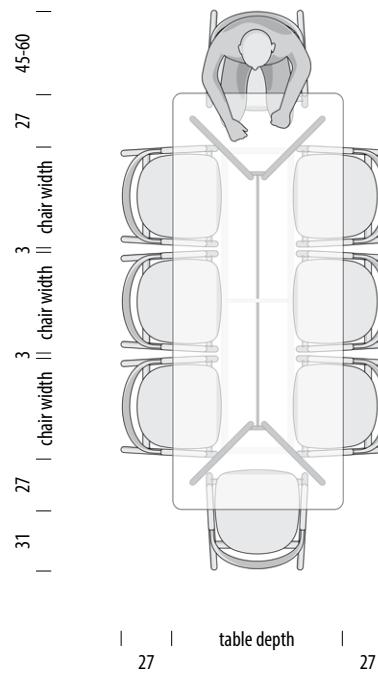

Tink table 160 x 90
Item no: 03B / 09F

Size (cm)
W: 160 D: 90 H: 75

deepest chair fit
4 chairs

max. seating places
6 chairs

Tink table 180 x 90
Item no: 03C / 0A0

Size (cm)
W: 180 D: 90 H: 75

Tink table 200 x 90
Item no: 03D / 0A1

Size (cm)
W: 200 D: 90 H: 75

deepest chair fit
6 chairs

max. seating places
8 chairs

Tink table 220 x 90
Item no: 03E / 0A2

Size (cm)
W: 220 D: 90 H: 75

Tink table

Ava chair | W: 56, D: 53, H: 77

0cm 100 140 160 180 200 220 240

Scale: 1:40

Version: 1.11.2020

Page 5 / 9

www.gazzda.com

Tink table 160 x 90
Item no: 03B / 09F

Size (cm)
W: 160 D: 90 H: 75

deepest chair fit
4 chairs

max. seating places
6 chairs

Tink table 180 x 90
Item no: 03C / 0A0

Size (cm)
W: 180 D: 90 H: 75

Tink table 200 x 90
Item no: 03D / 0A1

Size (cm)
W: 200 D: 90 H: 75

deepest chair fit
6 chairs

max. seating places
8 chairs

Tink table 220 x 90
Item no: 03E / 0A2