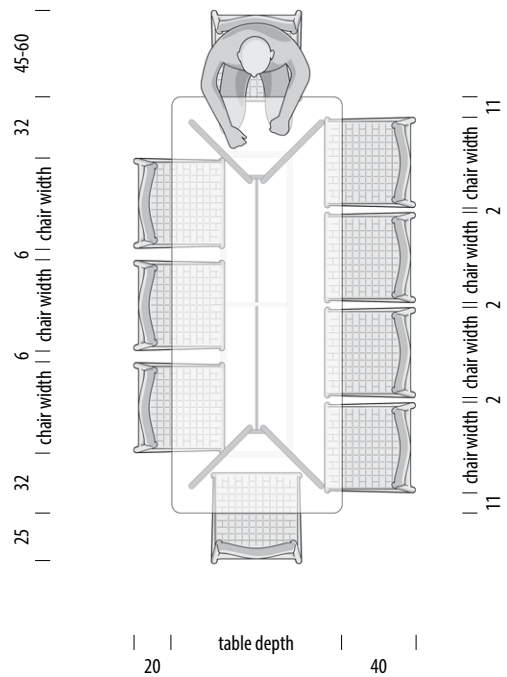

Tink table 160 x 90
Item no: 03B / 09F

Size (cm)
W: 160 D: 90 H: 75

deepest chair fit
4 chairs

max. seating places
6 chairs

Tink table 180 x 90
Item no: 03C / 0A0

Size (cm)
W: 180 D: 90 H: 75

deepest chair fit
6 chairs

max. seating places
8 chairs

Tink table 200 x 90
Item no: 03D / 0A1

Size (cm)
W: 200 D: 90 H: 75

Tink table 220 x 90
Item no: 03E / 0A2

Size (cm)
W: 220 D: 90 H: 75

deepest chair fit
8 chairs

max. seating places
10 chairs

Tink table

Nora chair | W: 45, D: 47, H: 79

0cm 100 140 160 180 200 220 240

Scale: 1:40

Version: 1.11.2020

Page 8 / 9

www.gazzda.com

Tink table 160 x 90
Item no: 03B / 09F

Size (cm)
W: 160 D: 90 H: 75

Tink table 180 x 90
Item no: 03C / 0A0

Size (cm)
W: 180 D: 90 H: 75

deepest chair fit
6 chairs

max. seating places
8 chairs

Tink table 200 x 90
Item no: 03D / 0A1

Size (cm)
W: 200 D: 90 H: 75