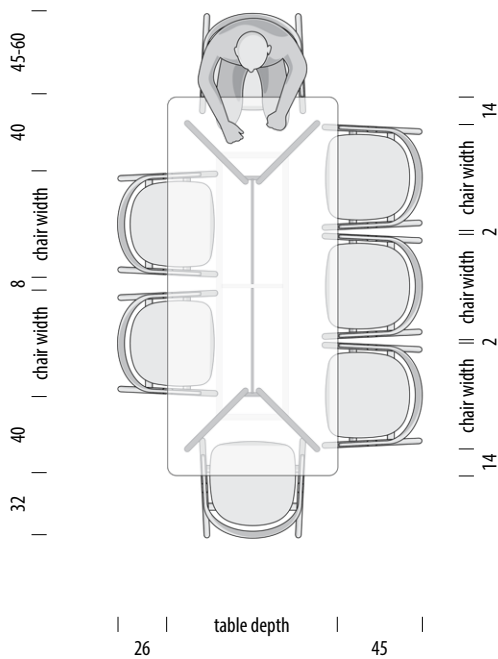

Scale: 1:40

Version: 1.11.2020

Page 5 / 9

www.gazzda.com

Tink table 160 x 90
Item no: 03B / 09F

Size (cm)
W: 160 D: 90 H: 75

deepest chair fit
4 chairs

max. seating places
6 chairs

Tink table 180 x 90
Item no: 03C / 0A0

Size (cm)
W: 180 D: 90 H: 75

Tink table 200 x 90
Item no: 03D / 0A1

Size (cm)
W: 200 D: 90 H: 75

deepest chair fit
6 chairs

max. seating places
8 chairs

Tink table 220 x 90
Item no: 03E / 0A2

Size (cm)
W: 220 D: 90 H: 75

Tink table

Ava bench | W: 120, D: 53, H: 77,5

0cm 100 140 160 180 200 220 240

Scale: 1:40

Version: 1.11.2020

Page 6 / 9

www.gazzda.com

Tink table 160 x 90
Item no: 03B / 09F

Size (cm)
W: 160 D: 90 H: 75

Tink table 180 x 90
Item no: 03C / 0A0

Size (cm)
W: 180 D: 90 H: 75

Tink table 200 x 90
Item no: 03D / 0A1

Size (cm)
W: 200 D: 90 H: 75

Tink table 220 x 90
Item no: 03E / 0A2