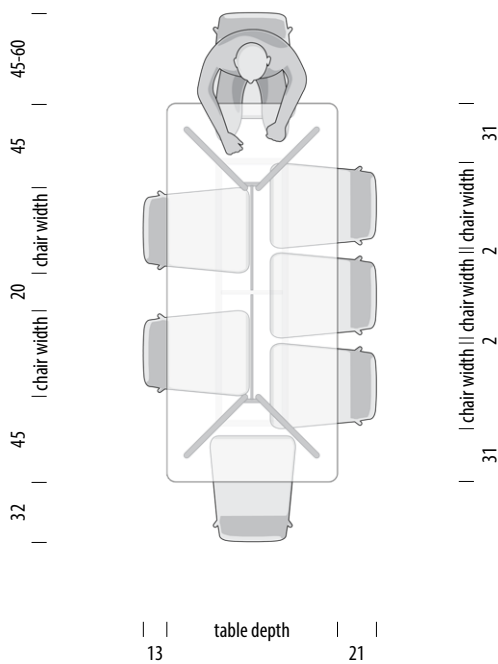

Size (cm)
W: 160 D: 90 H: 75

Tink table 180 x 90
Item no: 03C / 0A0

Size (cm)
W: 180 D: 90 H: 75

deepest chair fit
6 chairs

max. seating places
8 chairs

Tink table 200 x 90
Item no: 03D / 0A1

Size (cm)
W: 200 D: 90 H: 75

0cm 100 140 160 180 200 220 240

Scale: 1:40

Version: 1.11.2020

Page 9 / 9

www.gazzda.com

Tink table 160 x 90
Item no: 03B / 09F

Size (cm)
W: 160 D: 90 H: 75

deepest chair fit
4 chairs

max. seating places
6 chairs

Tink table 180 x 90
Item no: 03C / 0A0

Size (cm)
W: 180 D: 90 H: 75

deepest chair fit
6 chairs

max. seating places
8 chairs

Tink table 200 x 90
Item no: 03D / 0A1

Size (cm)
W: 200 D: 90 H: 75

deepest chair fit
6 chairs

max. seating places
8 chairs

Tink table 220 x 90
Item no: 03E / 0A2

Size (cm)
W: 220 D: 90 H: 75

deepest chair fit
8 chairs

max. seating places
10 chairs