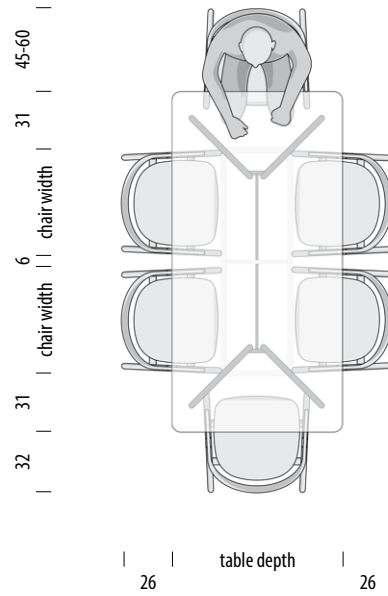

Size (cm)
W: 200 D: 90 H: 75

deepest chair fit
6 chairs

max. seating places
8 chairs

Tink table 220 x 90
Item no: 03E / 0A2

Size (cm)
W: 220 D: 90 H: 75

Tink table

Ava chair | W: 56, D: 53, H: 77

0cm 100 140 160 180 200 220 240

Scale: 1:40

Version: 1.11.2020

Page 5 / 9

www.gazzda.com

Tink table 160 x 90
Item no: 03B / 09F

Size (cm)
W: 160 D: 90 H: 75

deepest chair fit
4 chairs

max. seating places
6 chairs

Tink table 180 x 90
Item no: 03C / 0A0

Size (cm)
W: 180 D: 90 H: 75

Tink table 200 x 90
Item no: 03D / 0A1

Size (cm)
W: 200 D: 90 H: 75

deepest chair fit
6 chairs

max. seating places
8 chairs

Tink table 220 x 90
Item no: 03E / 0A2

Size (cm)
W: 220 D: 90 H: 75

Tink table

Ava bench | W: 120, D: 53, H: 77,5

0cm 100 140 160 180 200 220 240

Scale: 1:40

Version: 1.11.2020

Page 6 / 9

www.gazzda.com