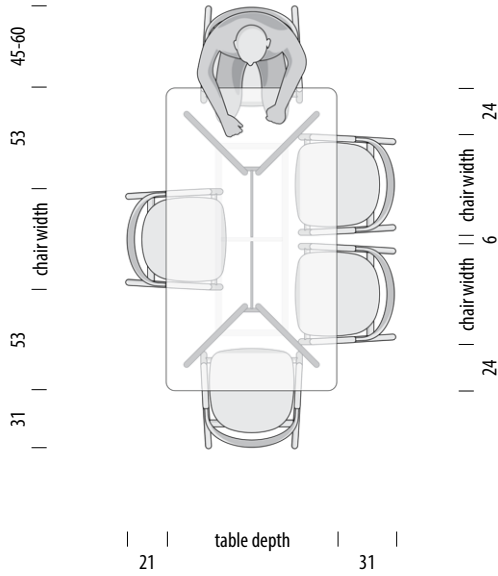

Leg spacing

Floor level	W1: 170	D1: 67
Seat height	W2: 150	D2: 47
Stretcher T-joint	W3: 108	D3: 13
Apron height	W4: 137	D4: 34

Packaging	W: 204	D: 95	H: 11
------------------	--------	-------	-------

Net weight	38,8 kg	38,4 kg
Gross weight	44,6 kg	44,2 kg
	(oak)	(linoleum)

Tink table 220 x 90	Size (cm)		
Item no: 03E / 0A2	W: 220	D: 90	H: 75

Leg spacing

Floor level	W1: 190	D1: 67
Seat height	W2: 170	D2: 47
Stretcher T-joint	W3: 128	D3: 13
Apron height	W4: 157	D4: 34

Packaging	W: 224	D: 95	H: 11
------------------	--------	-------	-------

Net weight	42,7 kg	42,1 kg
Gross weight	48,7 kg	48,1 kg
	(oak)	(linoleum)

Tink table

Muna chair | W: 53, D: 53, H: 75

0cm 100 140 160 180 200 220 240

Scale: 1:40

Version: 1.11.2020

Page 4 / 9

www.gazzda.com

Tink table 160 x 90
Item no: 03B / 09F

Size (cm)
W: 160 D: 90 H: 75

deepest chair fit
4 chairs

max. seating places
6 chairs

Tink table 180 x 90
Item no: 03C / 0A0

Size (cm)
W: 180 D: 90 H: 75

Tink table 200 x 90
Item no: 03D / 0A1