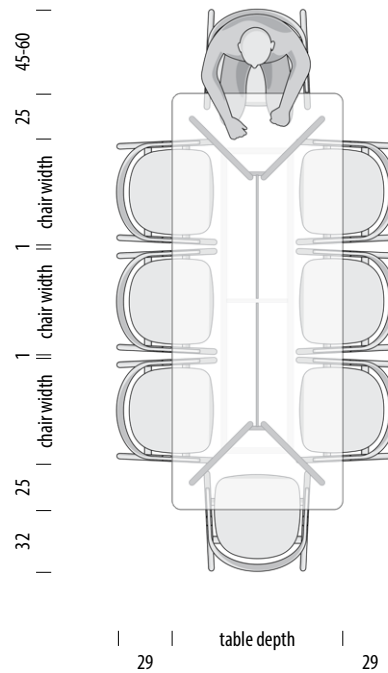

Scale: 1:40

Version: 1.11.2020

Page 5 / 9

www.gazzda.com

Tink table 160 x 90
Item no: 03B / 09F

Size (cm)
W: 160 D: 90 H: 75

deepest chair fit
4 chairs

max. seating places
6 chairs

Tink table 180 x 90
Item no: 03C / 0A0

Size (cm)
W: 180 D: 90 H: 75

Tink table 200 x 90
Item no: 03D / 0A1

Size (cm)
W: 200 D: 90 H: 75

deepest chair fit
6 chairs

max. seating places
8 chairs

Tink table 220 x 90
Item no: 03E / 0A2

Size (cm)
W: 220 D: 90 H: 75

Tink table

Ava bench | W: 120, D: 53, H: 77,5

0cm 100 140 160 180 200 220 240

Scale: 1:40

Version: 1.11.2020

Page 6 / 9

www.gazzda.com

Tink table 160 x 90
Item no: 03B / 09F

Size (cm)
W: 160 D: 90 H: 75

Tink table 180 x 90
Item no: 03C / 0A0

Size (cm)
W: 180 D: 90 H: 75

Tink table 200 x 90
Item no: 03D / 0A1

Size (cm)
W: 200 D: 90 H: 75

Tink table 220 x 90
Item no: 03E / 0A2