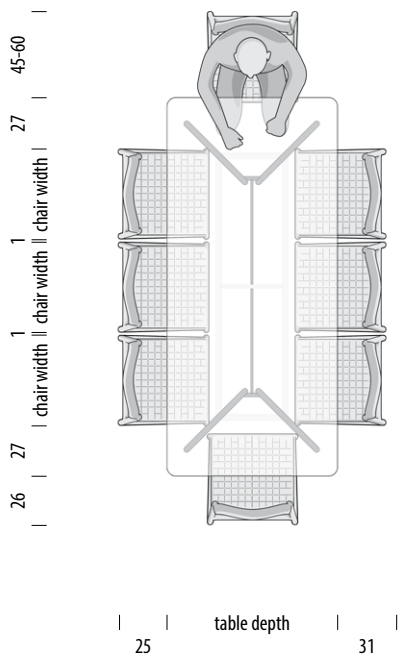

Tink table 160 x 90
Item no: 03B / 09F

Size (cm)
W: 160 D: 90 H: 75

Tink table 180 x 90
Item no: 03C / 0A0

Size (cm)
W: 180 D: 90 H: 75

Tink table 200 x 90
Item no: 03D / 0A1

Size (cm)
W: 200 D: 90 H: 75

Tink table 220 x 90
Item no: 03E / 0A2

Size (cm)
W: 220 D: 90 H: 75

Tink table

Fawn chair | W: 48, D: 48, H: 79

0cm 100 140 160 180 200 220 240

Scale: 1:40

Version: 1.11.2020

Page 7 / 9

www.gazzda.com

Tink table 160 x 90
Item no: 03B / 09F

Size (cm)
W: 160 D: 90 H: 75

deepest chair fit
4 chairs

max. seating places
6 chairs

Tink table 180 x 90
Item no: 03C / 0A0

Size (cm)
W: 180 D: 90 H: 75

deepest chair fit
6 chairs

max. seating places
8 chairs

Tink table 200 x 90
Item no: 03D / 0A1

Size (cm)
W: 200 D: 90 H: 75

Tink table 220 x 90
Item no: 03E / 0A2

Size (cm)
W: 220 D: 90 H: 75

deepest chair fit
8 chairs

max. seating places
10 chairs