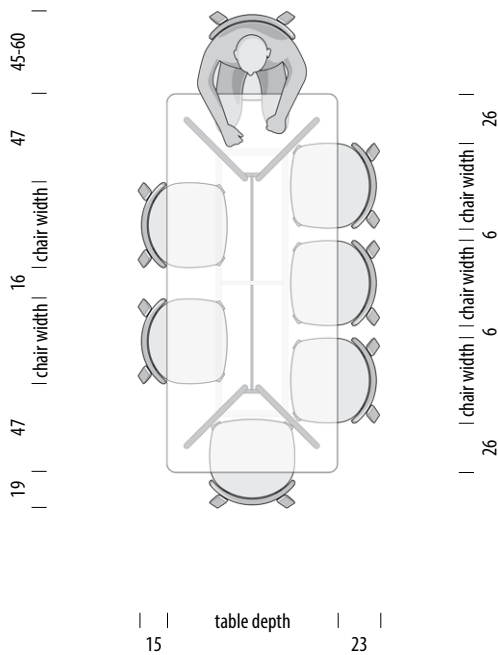

Tink table

Nora chair | W: 45, D: 47, H: 79

0cm 100 140 160 180 200 220 240

Scale: 1:40

Version: 1.11.2020

Page 8 / 9

www.gazzda.com

Tink table 160 x 90
Item no: 03B / 09F

Size (cm)
W: 160 D: 90 H: 75

Tink table 180 x 90
Item no: 03C / 0A0

Size (cm)
W: 180 D: 90 H: 75

deepest chair fit
6 chairs

max. seating places
8 chairs

Tink table 200 x 90
Item no: 03D / 0A1

Size (cm)
W: 200 D: 90 H: 75

deepest chair fit
6 chairs

max. seating places
8 chairs

Tink table 220 x 90
Item no: 03E / 0A2

Size (cm)
W: 220 D: 90 H: 75

deepest chair fit
8 chairs

max. seating places
10 chairs

Tink table

Ena chair | W: 45, D: 56, H: 84

0cm 100 140 160 180 200 220 240

Scale: 1:40

Version: 1.11.2020

Page 9 / 9

www.gazzda.com

Tink table 160 x 90
Item no: 03B / 09F

Size (cm)
W: 160 D: 90 H: 75

deepest chair fit
4 chairs