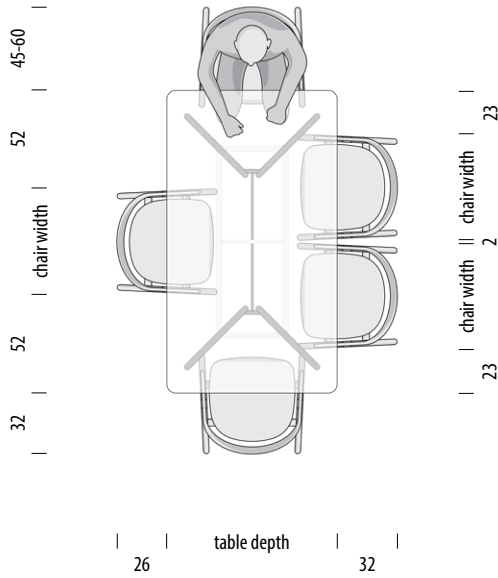

Size (cm)
W: 200 D: 90 H: 75

deepest chair fit
6 chairs

max. seating places
8 chairs

Tink table 220 x 90
Item no: 03E / 0A2

Size (cm)
W: 220 D: 90 H: 75

Tink table

Ava chair | W: 56, D: 53, H: 77

0cm 100 140 160 180 200 220 240

Scale: 1:40

Version: 1.11.2020

Page 5 / 9

www.gazzda.com

Tink table 160 x 90
Item no: 03B / 09F

Size (cm)
W: 160 D: 90 H: 75

deepest chair fit
4 chairs

max. seating places
6 chairs

Tink table 180 x 90
Item no: 03C / 0A0

Size (cm)
W: 180 D: 90 H: 75

Tink table 200 x 90
Item no: 03D / 0A1

Size (cm)
W: 200 D: 90 H: 75

deepest chair fit
6 chairs

max. seating places
8 chairs

Tink table 220 x 90
Item no: 03E / 0A2

Size (cm)
W: 220 D: 90 H: 75

Tink table

Ava bench | W: 120, D: 53, H: 77,5

0cm 100 140 160 180 200 220 240

Scale: 1:40

Version: 1.11.2020

Page 6 / 9

www.gazzda.com