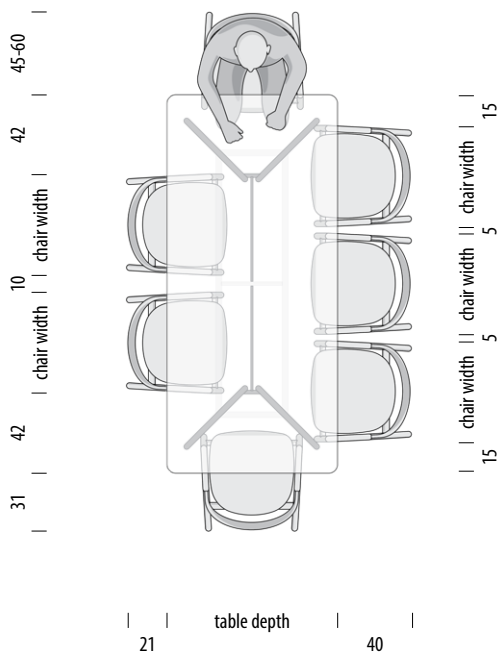

Leg spacing

Floor level	W1: 170	D1: 67
Seat height	W2: 150	D2: 47
Stretcher T-joint	W3: 108	D3: 13
Apron height	W4: 137	D4: 34

Packaging	W: 204	D: 95	H: 11
------------------	--------	-------	-------

Net weight	38,8 kg	38,4 kg
Gross weight	44,6 kg	44,2 kg
	(oak)	(linoleum)

Net weight	42,7 kg	42,1 kg
Gross weight	48,7 kg	48,1 kg
	(oak)	(linoleum)

Tink table

Muna chair | W: 53, D: 53, H: 75

0cm 100 140 160 180 200 220 240

Scale: 1:40

Version: 1.11.2020

Page 4 / 9

www.gazzda.com

Tink table 160 x 90
Item no: 03B / 09F

Size (cm)
W: 160 D: 90 H: 75

deepest chair fit
4 chairs

max. seating places
6 chairs

Tink table 180 x 90
Item no: 03C / 0A0

Size (cm)
W: 180 D: 90 H: 75

Tink table 200 x 90
Item no: 03D / 0A1

Size (cm)
W: 200 D: 90 H: 75

deepest chair fit
6 chairs

max. seating places
8 chairs

Tink table 220 x 90
Item no: 03E / 0A2

Size (cm)
W: 220 D: 90 H: 75

Tink table

Ava chair | W: 56, D: 53, H: 77

0cm 100 140 160 180 200 220 240