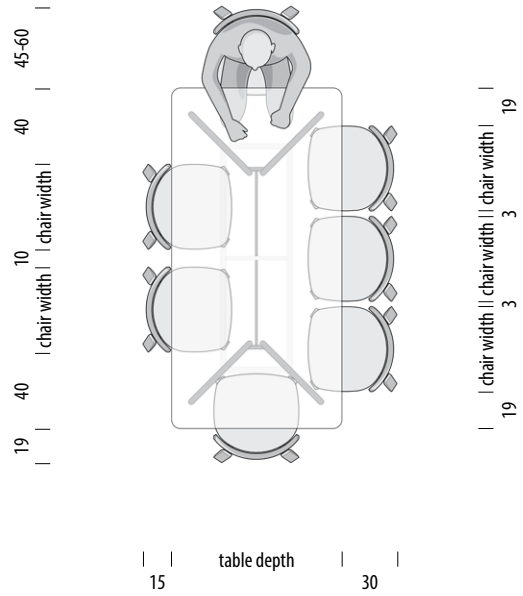

Tink table

Nora chair | W: 45, D: 47, H: 79

0cm 100 140 160 180 200 220 240

Scale: 1:40

Version: 1.11.2020

Page 8 / 9

www.gazzda.com

Tink table 160 x 90
Item no: 03B / 09F

Size (cm)
W: 160 D: 90 H: 75

Tink table 180 x 90
Item no: 03C / 0A0

Size (cm)
W: 180 D: 90 H: 75

deepest chair fit
6 chairs

max. seating places
8 chairs

Tink table 200 x 90
Item no: 03D / 0A1

Size (cm)
W: 200 D: 90 H: 75

deepest chair fit
6 chairs

max. seating places
8 chairs

Tink table 220 x 90
Item no: 03E / 0A2

Size (cm)
W: 220 D: 90 H: 75

deepest chair fit
8 chairs

max. seating places
10 chairs

Tink table

Ena chair | W: 45, D: 56, H: 84

0cm 100 140 160 180 200 220 240

Scale: 1:40

Version: 1.11.2020

Page 9 / 9

www.gazzda.com

Tink table 160 x 90
Item no: 03B / 09F

Size (cm)
W: 160 D: 90 H: 75

deepest chair fit
4 chairs