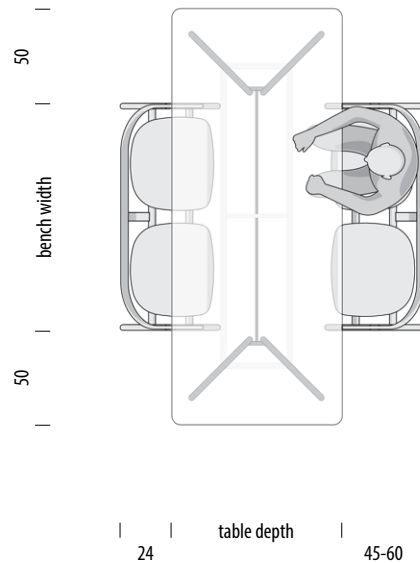

Size (cm)
W: 220 D: 90 H: 75

Tink table

Ava bench | W: 120, D: 53, H: 77,5

0cm 100 140 160 180 200 220 240

Scale: 1:40

Version: 1.11.2020

Page 6 / 9

www.gazzda.com

Tink table 160 x 90
Item no: 03B / 09F

Size (cm)
W: 160 D: 90 H: 75

Tink table 180 x 90
Item no: 03C / 0A0

Size (cm)
W: 180 D: 90 H: 75

Tink table 200 x 90
Item no: 03D / 0A1

Size (cm)
W: 200 D: 90 H: 75

Tink table 220 x 90
Item no: 03E / 0A2

Size (cm)
W: 220 D: 90 H: 75

Tink table

Fawn chair | W: 48, D: 48, H: 79

0cm 100 140 160 180 200 220 240

Scale: 1:40

Version: 1.11.2020

Page 7 / 9

www.gazzda.com

Tink table 160 x 90
Item no: 03B / 09F

Size (cm)
W: 160 D: 90 H: 75

deepest chair fit
4 chairs

max. seating places
6 chairs

Tink table 180 x 90
Item no: 03C / 0A0

Size (cm)
W: 180 D: 90 H: 75

deepest chair fit
6 chairs