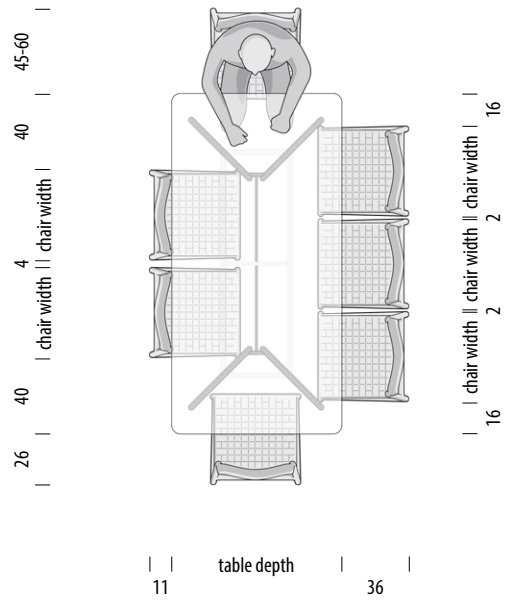

Tink table 160 x 90
Item no: 03B / 09F

Size (cm)
W: 160 D: 90 H: 75

Tink table 180 x 90
Item no: 03C / 0A0

Size (cm)
W: 180 D: 90 H: 75

Tink table 200 x 90
Item no: 03D / 0A1

Size (cm)
W: 200 D: 90 H: 75

Tink table 220 x 90
Item no: 03E / 0A2

Size (cm)
W: 220 D: 90 H: 75

Tink table

Fawn chair | W: 48, D: 48, H: 79

0cm 100 140 160 180 200 220 240

Scale: 1:40

Version: 1.11.2020

Page 7 / 9

www.gazzda.com

Tink table 160 x 90
Item no: 03B / 09F

Size (cm)
W: 160 D: 90 H: 75

deepest chair fit
4 chairs

max. seating places
6 chairs

Tink table 180 x 90
Item no: 03C / 0A0

Size (cm)
W: 180 D: 90 H: 75

deepest chair fit
6 chairs

max. seating places
8 chairs

Tink table 200 x 90
Item no: 03D / 0A1

Size (cm)
W: 200 D: 90 H: 75

Tink table 220 x 90
Item no: 03E / 0A2

Size (cm)
W: 220 D: 90 H: 75

deepest chair fit
8 chairs

max. seating places
10 chairs