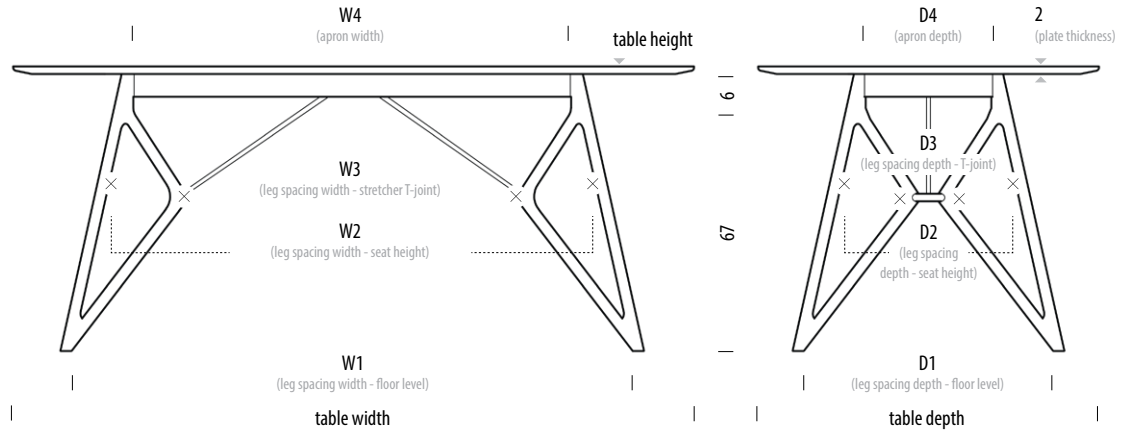

Tink table

Product dimensions

0cm 20 60 120

Scale: 1:20

Version: 1.11.2020

Page 3 / 9

Tink table 160 x 90	Size (cm)		
Item no: 03B / 09F	W: 160	D: 90	H: 75

Leg spacing

Floor level	W1: 130	D1: 67
Seat height	W2: 110	D2: 47
Stretcher T-joint	W3: 68	D3: 13
Apron height	W4: 97	D4: 34

Packaging	W: 164	D: 95	H: 11
------------------	--------	-------	-------

Net weight	32,2 kg	31,7 kg
Gross weight	37,3 kg	36,8 kg
	(oak)	(linoleum)

Tink table 180 x 90	Size (cm)		
Item no: 03C / 0A0	W: 180	D: 90	H: 75

Product dimensions

Floor level	W1: 150	D1: 67
Seat height	W2: 130	D2: 47
Stretcher T-joint	W3: 88	D3: 13
Apron height	W4: 117	D4: 34

Leg spacing

Floor level	W1: 170	D1: 67
Seat height	W2: 150	D2: 47
Stretcher T-joint	W3: 108	D3: 13
Apron height	W4: 137	D4: 34

Packaging	W: 204	D: 95	H: 11
------------------	--------	-------	-------

Net weight	38,8 kg	38,4 kg
Gross weight	44,6 kg	44,2 kg
	(oak)	(linoleum)