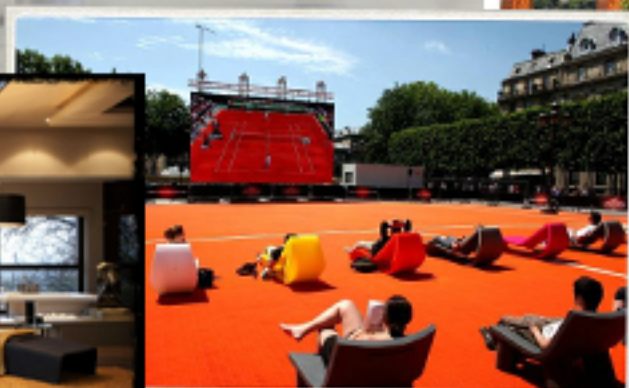

Qui est Paul ?®

www.qui-est-paul.com

The French Touch