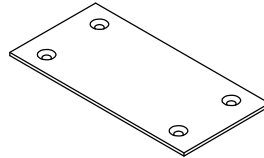

**SOFT
LINE**

CAPE CHAISELONG

Design: JOHANNES STEINBAUER

www.softline.dk

A x 4

B x 4

C x 1

D x 1