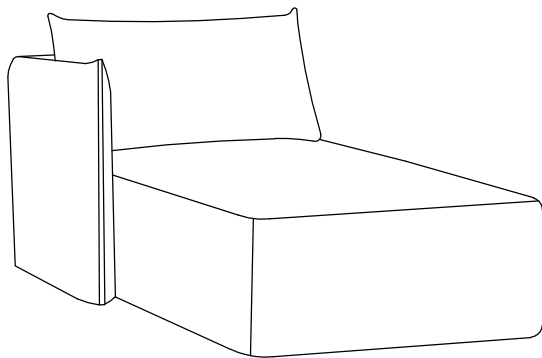

**SOFT
LINE**

CAPE CORNER

Design: JOHANNES STEINBAUER

www.softline.dk

A x 4

B x 4

C x 1

D x 1

**SOFT
LINE**

CAPE LEFT/RIGHT CORNER

Design: JOHANNES STEINBAUER

www.softline.dk

A x 4

B x 4

C x 1

D x 1

**SOFT
LINE**

CAPE SINGLE

Design: JOHANNES STEINBAUER

www.softline.dk

A x 4

B x 4

C x 1

D x 1

**SOFT
LINE**

CAPE CHAISELONG

Design: JOHANNES STEINBAUER

www.softline.dk

A x 4

B x 4

C x 1

D x 1