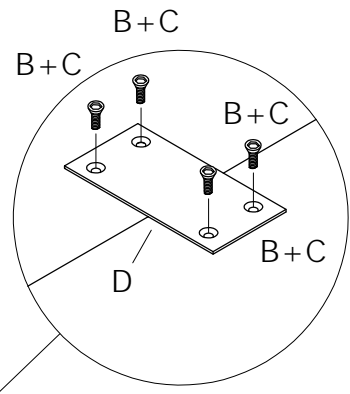

**SOFT
LINE**

CAPE CHAISELONG

Design: JOHANNES STEINBAUER

www.softline.dk

A x 4

B x 4

C x 1

D x 1