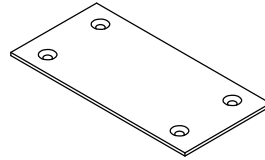

**SOFT
LINE**

CAPE POUF

Design: JOHANNES STEINBAUER

www.softline.dk

A x 4

B x 4

C x 1

D x 1