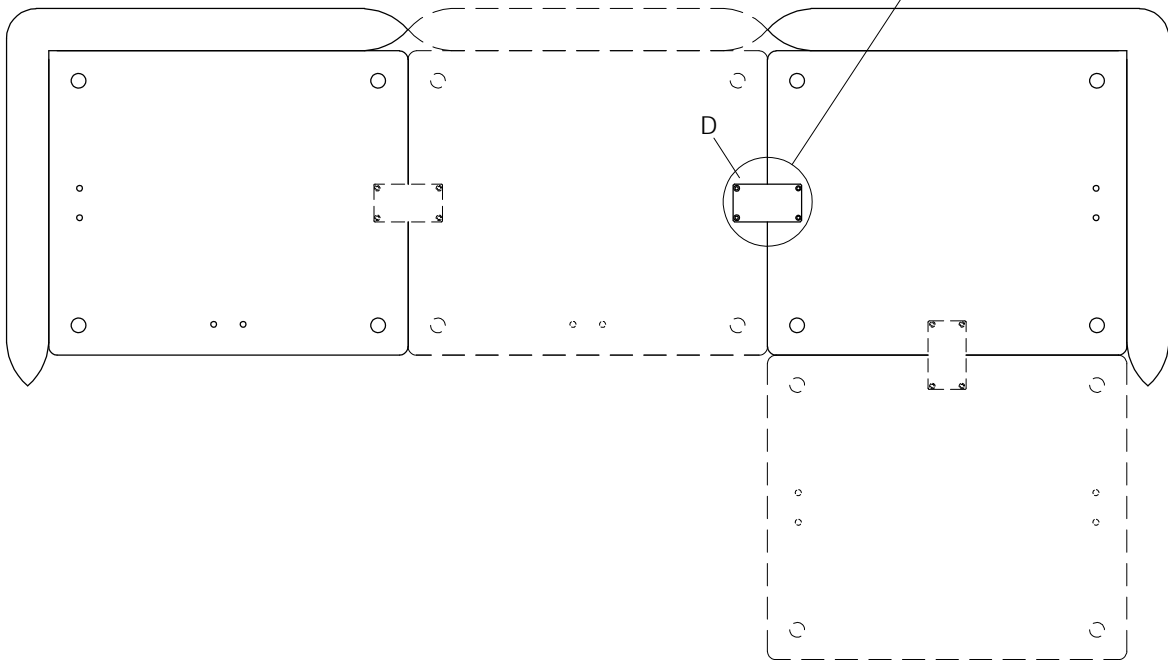

**SOFT
LINE**

CAPE CORNER

Design: JOHANNES STEINBAUER

www.softline.dk

A x 4

B x 4

C x 1

D x 1

**SOFT
LINE**

CAPE LEFT/RIGHT CORNER

Design: JOHANNES STEINBAUER

www.softline.dk

A x 4

B x 4

C x 1

D x 1

**SOFT
LINE**

CAPE SINGLE

Design: JOHANNES STEINBAUER

www.softline.dk

A x 4

B x 4

C x 1

D x 1