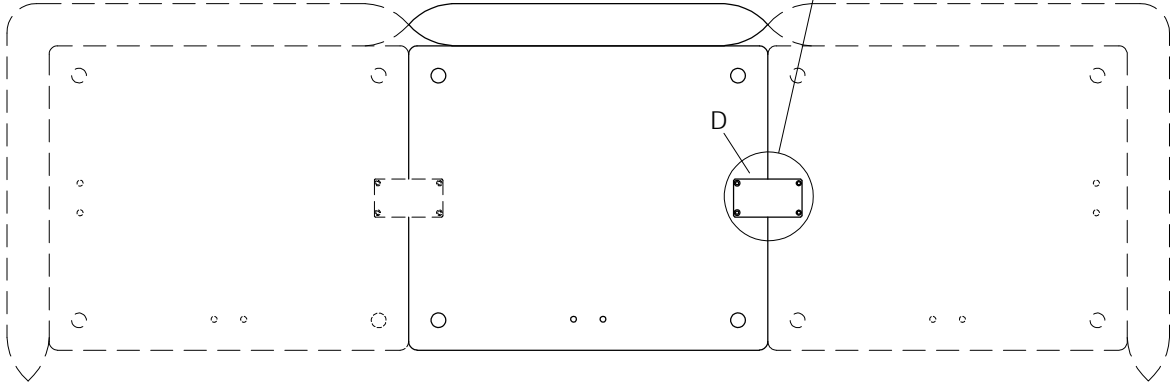

**SOFT
LINE**

CAPE CORNER

Design: JOHANNES STEINBAUER

www.softline.dk

A x 4

B x 4

C x 1

D x 1

**SOFT
LINE**

CAPE LEFT/RIGHT CORNER

Design: JOHANNES STEINBAUER

www.softline.dk

A x 4

B x 4

C x 1

D x 1

**SOFT
LINE**

CAPE SINGLE

Design: JOHANNES STEINBAUER

www.softline.dk

A x 4

B x 4

C x 1

D x 1