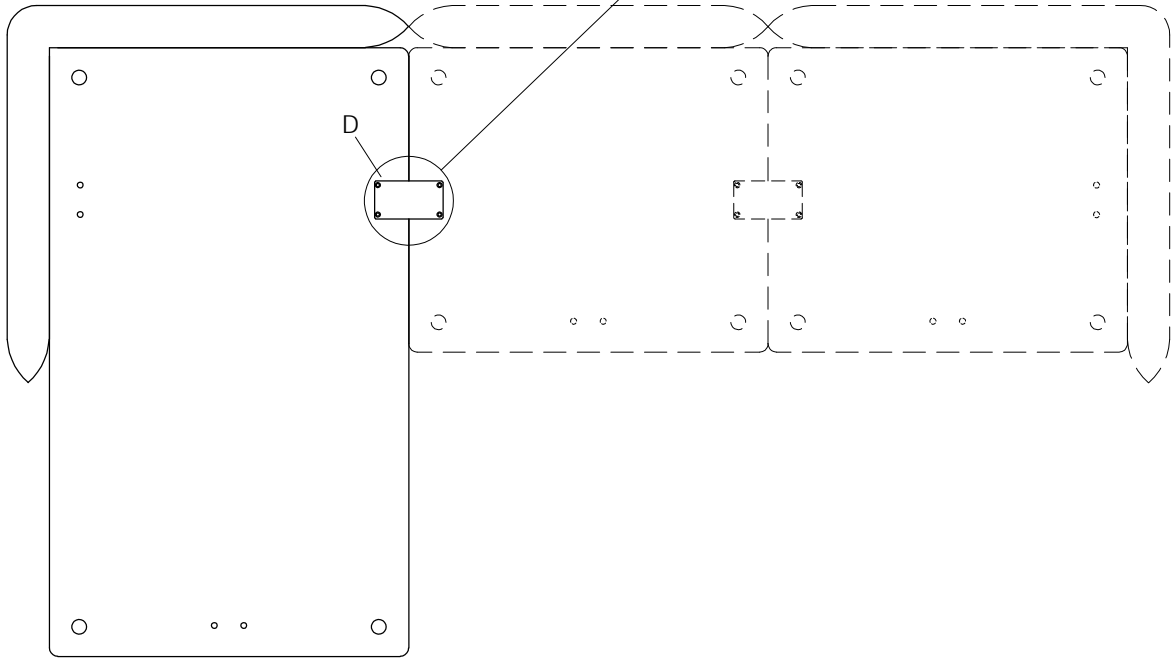

**SOFT
LINE**

CAPE CHAISELONG

Design: JOHANNES STEINBAUER

www.softline.dk

A x 4

B x 4

C x 1

D x 1