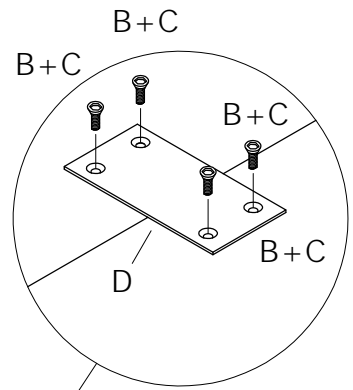

**SOFT
LINE**

CAPE CHAISELONG

Design: JOHANNES STEINBAUER

www.softline.dk

A x 4

B x 4

C x 1

D x 1