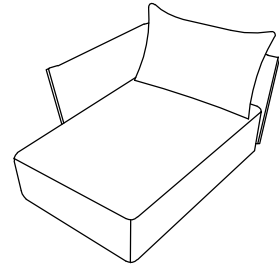

**SOFT
LINE**

CAPE CORNER

Design: JOHANNES STEINBAUER

www.softline.dk

A x 4

B x 4

C x 1

D x 1

**SOFT
LINE**

CAPE LEFT/RIGHT CORNER

Design: JOHANNES STEINBAUER

www.softline.dk

A x 4

B x 4

C x 1

D x 1

**SOFT
LINE**

CAPE SINGLE

Design: JOHANNES STEINBAUER

www.softline.dk

A x 4

B x 4

C x 1

D x 1

**SOFT
LINE**

CAPE CHAISELONG

Design: JOHANNES STEINBAUER

www.softline.dk

A x 4

B x 4

C x 1

D x 1