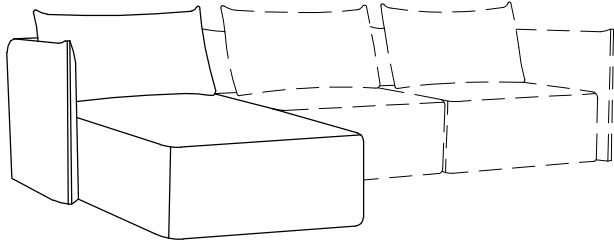

**SOFT
LINE**

CAPE CORNER

Design: JOHANNES STEINBAUER

www.softline.dk

A x 4

B x 4

C x 1

D x 1

**SOFT
LINE**

CAPE LEFT/RIGHT CORNER

Design: JOHANNES STEINBAUER

www.softline.dk

A x 4

B x 4

C x 1

D x 1

**SOFT
LINE**

CAPE CHAISELONG

Design: JOHANNES STEINBAUER

www.softline.dk

A x 4

B x 4

C x 1

D x 1