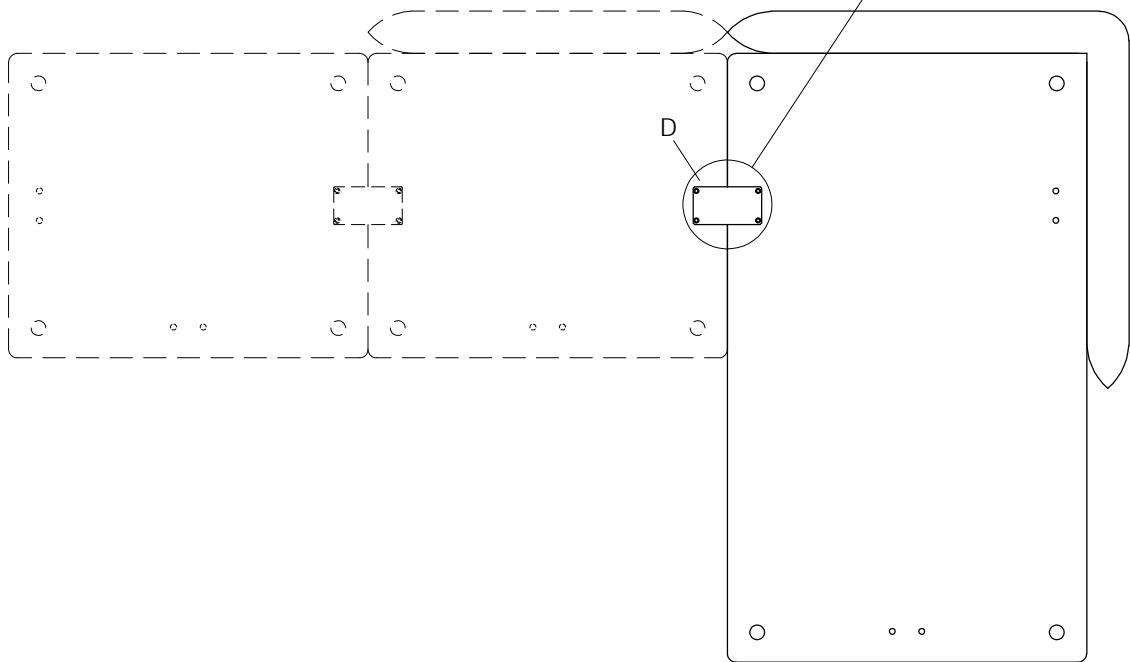

**SOFT
LINE**

CAPE CORNER

Design: JOHANNES STEINBAUER

www.softline.dk

A x 4

B x 4

C x 1

D x 1

**SOFT
LINE**

CAPE CHAISELONG

Design: JOHANNES STEINBAUER

www.softline.dk

A x 4

B x 4

C x 1

D x 1