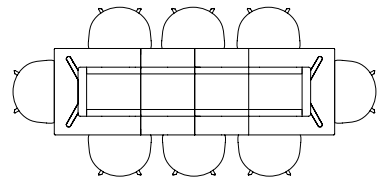

# SEATING OVERVIEW / COPENHAGUE DEUX TABLE

The table drawing below is shown with About A Chair with arm (width 59 cm).

**CPH DEUX 220 / Ø75 CM**

**CPH DEUX 220 / Ø98 CM**

**CPH DEUX 210 / L75 X W75 CM**

**CPH DEUX 210 / L140 X W75 CM**

# SEATING OVERVIEW / CPH30 EXTENDABLE TABLE

The table drawing below is shown with About A Chair with arm (width 59 cm).

**CPH30 EXTENDABLE / L160 X W80 CM**

**INCL. 1 X TABLE LEAF / L210 CM**

**INCL. 2 X TABLE LEAVES / L260 CM**

**INCL. 3 X TABLE LEAVES / L310 CM**

**CPH30 EXTENDABLE / L200 X W90 CM**

**INCL. 1 X TABLE LEAF / L250 CM**

**INCL. 2 X TABLE LEAVES / L300 CM**

**INCL. 3 X TABLE LEAVES / L350 CM**

**INCL. 4 X TABLE LEAVES / L400 CM**

**AAT10 / L280 X W90 CM**

**AAT10 / L180 X W105 CM**

**AAT10 / L220 X W105 CM**

**AAT10 / L280 X W105 CM**

**AAT20 / Ø80 CM**

**AAT20 / Ø100 CM**

**AAT20 / Ø110 CM**

**AAT20 / Ø128 CM**