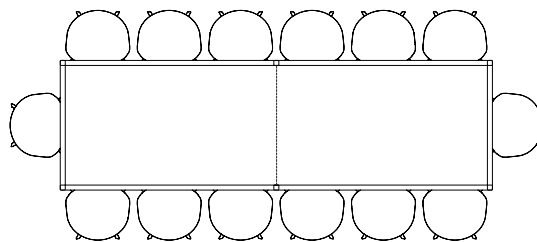

**AAT10 / L280 X W90 CM**

**AAT10 / L180 X W105 CM**

**AAT10 / L220 X W105 CM**

**AAT10 / L280 X W105 CM**

**AAT20 / Ø80 CM**

**AAT20 / Ø100 CM**

**AAT20 / Ø110 CM**

**AAT20 / Ø128 CM**

# SEATING OVERVIEW / T12 TABLE

The table drawing below is shown with About A Chair with arm (width 59 cm).

T12 / L160 X W80 CM

T12 / L200 X W95 CM

T12 / L250 X W95 CM

T12 / L320 X W95 CM

T12 / L400 X W95 CM

T12 / L200 X W120 CM

T12 / L250 X W120 CM

T12 / L320 X W120 CM

T12 / L400 X W120 CM

# SEATING OVERVIEW / LOOP STAND TABLE

The table drawing below is shown with About A Chair with arm (width 59 cm).

**LOOP STAND TABLE / L160 X W77,5 CM**

**LOOP STAND TABLE / L180 X W87,5 CM**

**LOOP STAND TABLE / L200 X W92,5 CM**