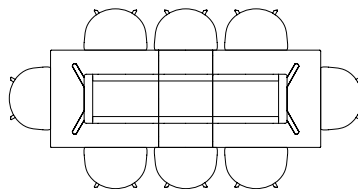

# SEATING OVERVIEW / COPENHAGUE DEUX TABLE

The table drawing below is shown with About A Chair with arm (width 59 cm).

**CPH DEUX 220 / Ø75 CM**

**CPH DEUX 220 / Ø98 CM**

**CPH DEUX 210 / L75 X W75 CM**

**CPH DEUX 210 / L140 X W75 CM**

# SEATING OVERVIEW / CPH30 EXTENDABLE TABLE

The table drawing below is shown with About A Chair with arm (width 59 cm).

**CPH30 EXTENDABLE / L160 X W80 CM**

**INCL. 1 X TABLE LEAF / L210 CM**

**INCL. 2 X TABLE LEAVES / L260 CM**

**INCL. 3 X TABLE LEAVES / L310 CM**

**CPH30 EXTENDABLE / L200 X W90 CM**

**INCL. 1 X TABLE LEAF / L250 CM**

**INCL. 2 X TABLE LEAVES / L300 CM**

**INCL. 3 X TABLE LEAVES / L350 CM**

**INCL. 4 X TABLE LEAVES / L400 CM**

**AAT10 / L280 X W90 CM**

**AAT10 / L180 X W105 CM**

**AAT10 / L220 X W105 CM**

**AAT10 / L280 X W105 CM**

**AAT20 / Ø80 CM**

**AAT20 / Ø100 CM**

**AAT20 / Ø110 CM**

**AAT20 / Ø128 CM**