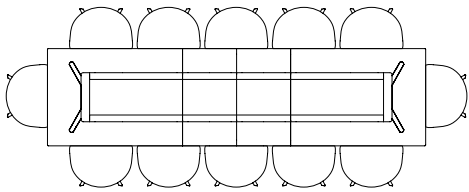

# SEATING OVERVIEW / CPH30 EXTENDABLE TABLE

The table drawing below is shown with About A Chair with arm (width 59 cm).

**CPH30 EXTENDABLE / L160 X W80 CM**

**INCL. 1 X TABLE LEAF / L210 CM**

**INCL. 2 X TABLE LEAVES / L260 CM**

**INCL. 3 X TABLE LEAVES / L310 CM**

**CPH30 EXTENDABLE / L200 X W90 CM**

**INCL. 1 X TABLE LEAF / L250 CM**

**INCL. 2 X TABLE LEAVES / L300 CM**

**INCL. 3 X TABLE LEAVES / L350 CM**

**INCL. 4 X TABLE LEAVES / L400 CM**

**CPH30 EXTENDABLE / L250 X W90 CM**

**INCL. 1 X TABLE LEAVES / L300 CM**

**INCL. 2 X TABLE LEAVES / L350 CM**

**INCL. 3 X TABLE LEAVES / L400 CM**

**INCL. 4 X TABLE LEAVES / L450 CM**

**AAT10 / L280 X W90 CM**

**AAT10 / L180 X W105 CM**

**AAT10 / L220 X W105 CM**

**AAT10 / L280 X W105 CM**

**AAT20 / Ø80 CM**

**AAT20 / Ø100 CM**

**AAT20 / Ø110 CM**

**AAT20 / Ø128 CM**