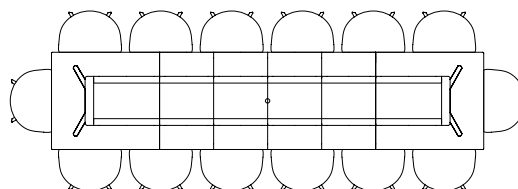

# SEATING OVERVIEW / CPH30 EXTENDABLE TABLE

The table drawing below is shown with About A Chair with arm (width 59 cm).

**CPH30 EXTENDABLE / L160 X W80 CM**

**INCL. 1 X TABLE LEAF / L210 CM**

**INCL. 2 X TABLE LEAVES / L260 CM**

**INCL. 3 X TABLE LEAVES / L310 CM**

**CPH30 EXTENDABLE / L200 X W90 CM**

**INCL. 1 X TABLE LEAF / L250 CM**

**INCL. 2 X TABLE LEAVES / L300 CM**

**INCL. 3 X TABLE LEAVES / L350 CM**

**INCL. 4 X TABLE LEAVES / L400 CM**

**CPH30 EXTENDABLE / L250 X W90 CM**

**INCL. 1 X TABLE LEAVES / L300 CM**

**INCL. 2 X TABLE LEAVES / L350 CM**

**INCL. 3 X TABLE LEAVES / L400 CM**

**INCL. 4 X TABLE LEAVES / L450 CM**

**AAT10 / L280 X W90 CM**

**AAT10 / L180 X W105 CM**

**AAT10 / L220 X W105 CM**

**AAT10 / L280 X W105 CM**

**AAT20 / Ø80 CM**

**AAT20 / Ø100 CM**

**AAT20 / Ø110 CM**

**AAT20 / Ø128 CM**