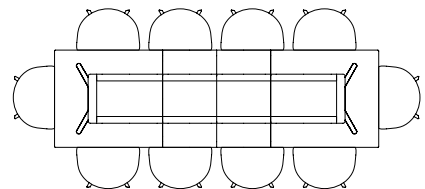

# SEATING OVERVIEW / CPH30 EXTENDABLE TABLE

The table drawing below is shown with About A Chair with arm (width 59 cm).

**CPH30 EXTENDABLE / L160 X W80 CM**

**INCL. 1 X TABLE LEAF / L210 CM**

**INCL. 2 X TABLE LEAVES / L260 CM**

**INCL. 3 X TABLE LEAVES / L310 CM**

**CPH30 EXTENDABLE / L200 X W90 CM**

**INCL. 1 X TABLE LEAF / L250 CM**

**INCL. 2 X TABLE LEAVES / L300 CM**

**INCL. 3 X TABLE LEAVES / L350 CM**

**INCL. 4 X TABLE LEAVES / L400 CM**

**CPH30 EXTENDABLE / L250 X W90 CM**

**INCL. 1 X TABLE LEAVES / L300 CM**

**INCL. 2 X TABLE LEAVES / L350 CM**

**INCL. 3 X TABLE LEAVES / L400 CM**

**INCL. 4 X TABLE LEAVES / L450 CM**

**AAT10 / L280 X W90 CM**

**AAT10 / L180 X W105 CM**

**AAT10 / L220 X W105 CM**

**AAT10 / L280 X W105 CM**

**AAT20 / Ø80 CM**

**AAT20 / Ø100 CM**

**AAT20 / Ø110 CM**

**AAT20 / Ø128 CM**