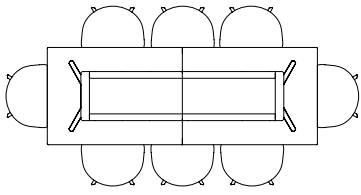

# SEATING OVERVIEW / CPH30 EXTENDABLE TABLE

The table drawing below is shown with About A Chair with arm (width 59 cm).

**CPH30 EXTENDABLE / L160 X W80 CM**

**INCL. 1 X TABLE LEAF / L210 CM**

**INCL. 2 X TABLE LEAVES / L260 CM**

**INCL. 3 X TABLE LEAVES / L310 CM**

**CPH30 EXTENDABLE / L200 X W90 CM**

**INCL. 1 X TABLE LEAF / L250 CM**

**INCL. 2 X TABLE LEAVES / L300 CM**

**INCL. 3 X TABLE LEAVES / L350 CM**

**INCL. 4 X TABLE LEAVES / L400 CM**

**CPH30 EXTENDABLE / L250 X W90 CM**

**INCL. 1 X TABLE LEAVES / L300 CM**

**INCL. 2 X TABLE LEAVES / L350 CM**

**INCL. 3 X TABLE LEAVES / L400 CM**

**INCL. 4 X TABLE LEAVES / L450 CM**

**AAT10 / L280 X W90 CM**

**AAT10 / L180 X W105 CM**

**AAT10 / L220 X W105 CM**

**AAT10 / L280 X W105 CM**

**AAT20 / Ø80 CM**

**AAT20 / Ø100 CM**

**AAT20 / Ø110 CM**

**AAT20 / Ø128 CM**