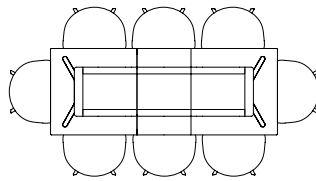

# SEATING OVERVIEW / COPENHAGUE DEUX TABLE

The table drawing below is shown with About A Chair with arm (width 59 cm).

**CPH DEUX 220 / Ø75 CM**

**CPH DEUX 220 / Ø98 CM**

**CPH DEUX 210 / L75 X W75 CM**

**CPH DEUX 210 / L140 X W75 CM**

# SEATING OVERVIEW / CPH30 EXTENDABLE TABLE

The table drawing below is shown with About A Chair with arm (width 59 cm).

**CPH30 EXTENDABLE / L160 X W80 CM**

**INCL. 1 X TABLE LEAF / L210 CM**

**INCL. 2 X TABLE LEAVES / L260 CM**

**INCL. 3 X TABLE LEAVES / L310 CM**

**CPH30 EXTENDABLE / L200 X W90 CM**

**INCL. 1 X TABLE LEAF / L250 CM**

**INCL. 2 X TABLE LEAVES / L300 CM**

**INCL. 3 X TABLE LEAVES / L350 CM**

**INCL. 4 X TABLE LEAVES / L400 CM**

**NEW ORDER TABLE / L150 X W150 CM**

**NEW ORDER TABLE / L200 X W100 CM**

**NEW ORDER TABLE / L200 X W150 CM**

**NEW ORDER TABLE / L250 X W100 CM**

**NEW ORDER TABLE / L300 X W100 CM**