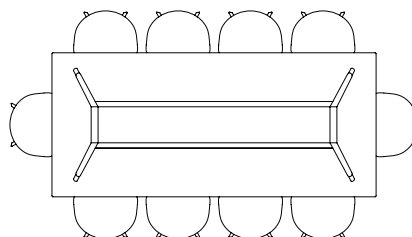

# SEATING OVERVIEW / COPENHAGUE TABLE

The table drawing below is shown with About A Chair with arm (width 59 cm).

**CPH10 / L160 X D80 CM**

**CPH20 / Ø90 CM**

**CPH20 / Ø120 CM**

**CPH25 / Ø140 CM**

**CPH30 / L200 X W90 CM**

**CPH30 / L250 X W90 CM**

**CPH30 / L300 X W90 CM**

**CPH30 / L250 X W120 CM**

**CPH30 / L300 X W120 CM**

# SEATING OVERVIEW / COPENHAGUE DEUX TABLE

The table drawing below is shown with About A Chair with arm (width 59 cm).

**CPH DEUX 220 / Ø75 CM**

**CPH DEUX 220 / Ø98 CM**

**CPH DEUX 210 / L75 X W75 CM**

**CPH DEUX 210 / L140 X W75 CM**

**NEW ORDER TABLE / L150 X W150 CM**

**NEW ORDER TABLE / L200 X W100 CM**

**NEW ORDER TABLE / L200 X W150 CM**

**NEW ORDER TABLE / L250 X W100 CM**

**NEW ORDER TABLE / L300 X W100 CM**