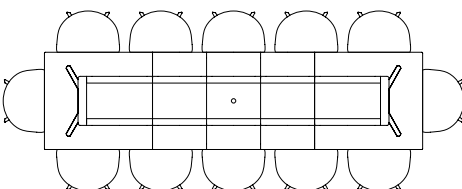

# SEATING OVERVIEW / CPH30 EXTENDABLE TABLE

The table drawing below is shown with About A Chair with arm (width 59 cm).

**CPH30 EXTENDABLE / L160 X W80 CM**

**INCL. 1 X TABLE LEAF / L210 CM**

**INCL. 2 X TABLE LEAVES / L260 CM**

**INCL. 3 X TABLE LEAVES / L310 CM**

**CPH30 EXTENDABLE / L200 X W90 CM**

**INCL. 1 X TABLE LEAF / L250 CM**

**INCL. 2 X TABLE LEAVES / L300 CM**

**INCL. 3 X TABLE LEAVES / L350 CM**

**INCL. 4 X TABLE LEAVES / L400 CM**

**CPH30 EXTENDABLE / L250 X W90 CM**

**INCL. 1 X TABLE LEAVES / L300 CM**

**INCL. 2 X TABLE LEAVES / L350 CM**

**INCL. 3 X TABLE LEAVES / L400 CM**

**INCL. 4 X TABLE LEAVES / L450 CM**

**AAT10 / L280 X W90 CM**

**AAT10 / L180 X W105 CM**

**AAT10 / L220 X W105 CM**

**AAT10 / L280 X W105 CM**

**AAT20 / Ø80 CM**

**AAT20 / Ø100 CM**

**AAT20 / Ø110 CM**

**AAT20 / Ø128 CM**