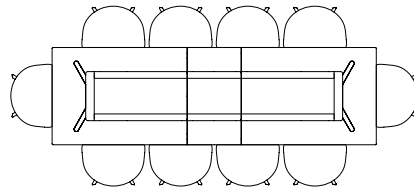

# SEATING OVERVIEW / CPH30 EXTENDABLE TABLE

The table drawing below is shown with About A Chair with arm (width 59 cm).

**CPH30 EXTENDABLE / L160 X W80 CM**

**INCL. 1 X TABLE LEAF / L210 CM**

**INCL. 2 X TABLE LEAVES / L260 CM**

**INCL. 3 X TABLE LEAVES / L310 CM**

**CPH30 EXTENDABLE / L200 X W90 CM**

**INCL. 1 X TABLE LEAF / L250 CM**

**INCL. 2 X TABLE LEAVES / L300 CM**

**INCL. 3 X TABLE LEAVES / L350 CM**

**INCL. 4 X TABLE LEAVES / L400 CM**

**CPH30 EXTENDABLE / L250 X W90 CM**

**INCL. 1 X TABLE LEAVES / L300 CM**

**INCL. 2 X TABLE LEAVES / L350 CM**

**INCL. 3 X TABLE LEAVES / L400 CM**

**INCL. 4 X TABLE LEAVES / L450 CM**

**AAT10 / L280 X W90 CM**

**AAT10 / L180 X W105 CM**

**AAT10 / L220 X W105 CM**

**AAT10 / L280 X W105 CM**

**AAT20 / Ø80 CM**

**AAT20 / Ø100 CM**

**AAT20 / Ø110 CM**

**AAT20 / Ø128 CM**