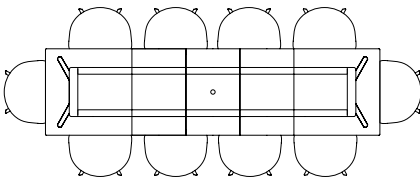

# SEATING OVERVIEW / COPENHAGUE DEUX TABLE

The table drawing below is shown with About A Chair with arm (width 59 cm).

**CPH DEUX 220 / Ø75 CM**

**CPH DEUX 220 / Ø98 CM**

**CPH DEUX 210 / L75 X W75 CM**

**CPH DEUX 210 / L140 X W75 CM**

# SEATING OVERVIEW / CPH30 EXTENDABLE TABLE

The table drawing below is shown with About A Chair with arm (width 59 cm).

**CPH30 EXTENDABLE / L160 X W80 CM**

**INCL. 1 X TABLE LEAF / L210 CM**

**INCL. 2 X TABLE LEAVES / L260 CM**

**INCL. 3 X TABLE LEAVES / L310 CM**

**CPH30 EXTENDABLE / L200 X W90 CM**

**INCL. 1 X TABLE LEAF / L250 CM**

**INCL. 2 X TABLE LEAVES / L300 CM**

**INCL. 3 X TABLE LEAVES / L350 CM**

**INCL. 4 X TABLE LEAVES / L400 CM**

**NEW ORDER TABLE / L150 X W150 CM**

**NEW ORDER TABLE / L200 X W100 CM**

**NEW ORDER TABLE / L200 X W150 CM**

**NEW ORDER TABLE / L250 X W100 CM**

**NEW ORDER TABLE / L300 X W100 CM**