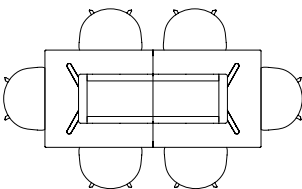

# SEATING OVERVIEW / COPENHAGUE DEUX TABLE

The table drawing below is shown with About A Chair with arm (width 59 cm).

**CPH DEUX 220 / Ø75 CM**

**CPH DEUX 220 / Ø98 CM**

**CPH DEUX 210 / L75 X W75 CM**

**CPH DEUX 210 / L140 X W75 CM**

# SEATING OVERVIEW / CPH30 EXTENDABLE TABLE

The table drawing below is shown with About A Chair with arm (width 59 cm).

**CPH30 EXTENDABLE / L160 X W80 CM**

**INCL. 1 X TABLE LEAF / L210 CM**

**INCL. 2 X TABLE LEAVES / L260 CM**

**INCL. 3 X TABLE LEAVES / L310 CM**

**CPH30 EXTENDABLE / L200 X W90 CM**

**INCL. 1 X TABLE LEAF / L250 CM**

**INCL. 2 X TABLE LEAVES / L300 CM**

**INCL. 3 X TABLE LEAVES / L350 CM**

**INCL. 4 X TABLE LEAVES / L400 CM**

**NEW ORDER TABLE / L150 X W150 CM**

**NEW ORDER TABLE / L200 X W100 CM**

**NEW ORDER TABLE / L200 X W150 CM**

**NEW ORDER TABLE / L250 X W100 CM**

**NEW ORDER TABLE / L300 X W100 CM**