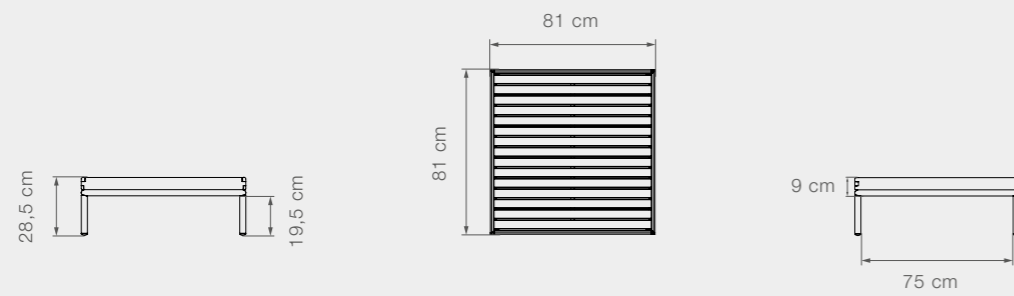

**12211 + 12212 LEVEL / 22211 + 22212 LEVEL2** Cozy corner, right and left

Product weight LEVEL	35,5 kg // 78,3 lbs	Width	173,5 cm // 68,3 in	Seat width w. cushion	149 cm // 58,7 in	Tube size	Ø30 mm // 1,2 in
Product weight LEVEL 2	41,5 kg // 91,5 lbs	Depth	139 cm // 54,7 in	Seat depth w. cushion	114 cm // 44,9 in	Lamella size	1,5x7 cm // 0,6x2,8 in
Diameter	222 cm // 87,4 in	Height	68,5 cm // 27 in	Seat height w. cushion	38 cm // 15 in		

**12204 LEVEL / LEVEL2** Coffee table**12203 LEVEL / 22203 LEVEL2** Ottoman

Product weight	12,7 kg // 28 lbs	Width	81 cm // 31,9 in	Height under TT*	19,5 cm // 7,7 in	Space legs top	75 cm // 29,5 in
Tube size	Ø30 mm // 1,2 in	Depth	81 cm // 31,9 in	TT* thickness	9 cm // 3,5 in	Diameter	114 cm // 44,9 in
Lamella size	1,5x4,5 cm // 0,6x1,8 in	Height	28,5 cm // 11,2 in	Space legs floor	75 cm // 29,5 in	Slats used	15

Product weight	8,6 kg // 19 lbs	Width	81 cm // 31,9 in	Seat width w. cushion	81 cm // 31,9 in	Diameter	114 cm // 44,9 in
Tube size	Ø30 mm // 1,2 in	Depth	81 cm // 31,9 in	Seat depth w. cushion	81 cm // 31,9 in		
Lamella size	1,5x4,5 cm // 0,6x1,8 in	Height	22,5 cm // 8,9 in	Seat height w. cushion	38 cm // 15 in		

**12206 LEVEL / LEVEL2** Side table

Product weight	6,3 kg // 13,9 lbs	Width	40 cm // 15,7 in	Height under TT*	19,5 cm // 7,7 in	Space legs top	34 cm // 13,4 in
Tube size	Ø30 mm // 1,2 in	Depth	81 cm // 31,9 in	TT* thickness	9 cm // 3,5 in	Diameter	90 cm // 35,4 in
Lamella size	1,5x4,5 cm // 0,6x1,8 in	Height	28,5 cm // 11,2 in	Space legs floor	34 cm // 13,4 in	Slats used	7