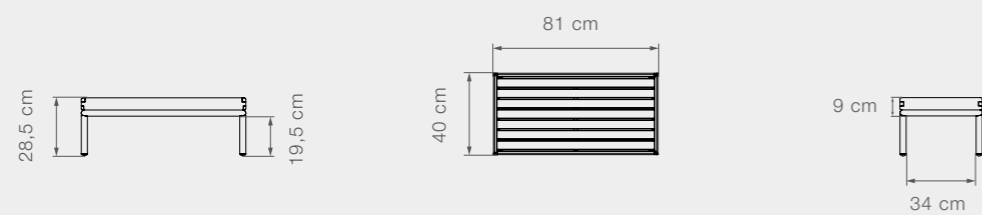

**12209 LEVEL / 22209 LEVEL2** Chaiselong

Product weight LEVEL	15,9 kg // 35 lbs	Width	81 cm // 31,9 in	Seat width w. cushion	81 cm // 31,9 in	Tube size	Ø30 mm // 1,2 in
Product weight LEVEL 2	17,7 kg // 39 lbs	Depth	139 cm // 54,7 in	Seat depth w. cushion	115,5 cm // 45,5 in	Lamella	1,5x7 cm // 0,6x2,8 in
Diameter	158 cm // 62,2 in	Height	68,5 cm // 27 in	Seat height w. cushion	38 cm // 15 in		

**12204 LEVEL / LEVEL2** Coffee table**12203 LEVEL / 22203 LEVEL2** Ottoman

Product weight	12,7 kg // 28 lbs	Width	81 cm // 31,9 in	Height under TT*	19,5 cm // 7,7 in	Space legs top	75 cm // 29,5 in
Tube size	Ø30 mm // 1,2 in	Depth	81 cm // 31,9 in	TT* thickness	9 cm // 3,5 in	Diameter	114 cm // 44,9 in
Lamella size	1,5x4,5 cm // 0,6x1,8 in	Height	28,5 cm // 11,2 in	Space legs floor	75 cm // 29,5 in	Slats used	15

Product weight	8,6 kg // 19 lbs	Width	81 cm // 31,9 in	Seat width w. cushion	81 cm // 31,9 in	Diameter	114 cm // 44,9 in
Tube size	Ø30 mm // 1,2 in	Depth	81 cm // 31,9 in	Seat depth w. cushion	81 cm // 31,9 in		
Lamella size	1,5x4,5 cm // 0,6x1,8 in	Height	22,5 cm // 8,9 in	Seat height w. cushion	38 cm // 15 in		

**12206 LEVEL / LEVEL2** Side table

Product weight	6,3 kg // 13,9 lbs	Width	40 cm // 15,7 in	Height under TT*	19,5 cm // 7,7 in	Space legs top	34 cm // 13,4 in
Tube size	Ø30 mm // 1,2 in	Depth	81 cm // 31,9 in	TT* thickness	9 cm // 3,5 in	Diameter	90 cm // 35,4 in
Lamella size	1,5x4,5 cm // 0,6x1,8 in	Height	28,5 cm // 11,2 in	Space legs floor	34 cm // 13,4 in	Slats used	7