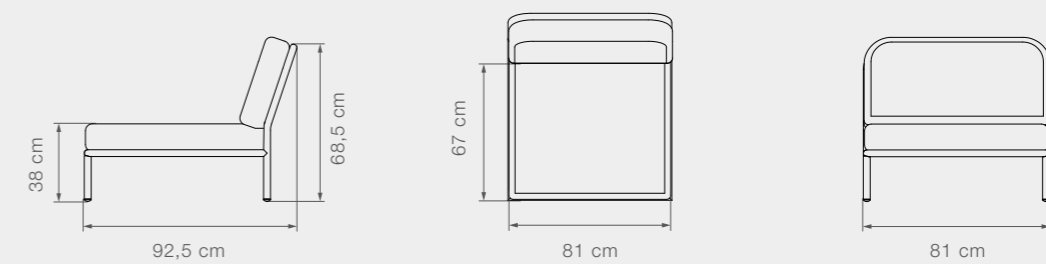

Maintenance: Repair lacquer

**12201 + 12202 LEVEL / 22201 + 22202 LEVEL2** Corner, right and left

Product weight LEVEL	19,7 kg // 43,4	Width	139 cm // 54,7 in	Seat width w. cushion	114 cm // 44,9 in	Tube size	Ø30 mm // 1,2 in
Product weight LEVEL 2	24,2 kg // 53,4 lbs	Depth	92,5 cm // 36,4 in	Seat depth w. cushion	67 cm // 26,4 in	Lamella size	1,5x7 cm // 0,6x2,8 in
Diameter	162 cm // 63,8 in	Height	68,5 cm // 27 in	Seat height w. cushion	38 cm // 15 in		

**12205 LEVEL / 22205 LEVEL2** Chair

Product weight LEVEL	11,4 kg // 25,1 lbs	Width	81 cm // 31,9 in	Seat width w. cushion	81 cm // 31,9 in	Tube size	Ø30 mm // 1,2 in
Product weight LEVEL 2	13,2 kg // 29,1 lbs	Depth	92,5 cm // 36,4 in	Seat depth w. cushion	67 cm // 26,4 in	Lamella	1,5x7 cm // 0,6x2,8 in
Diameter	120 cm // 47,2 in	Height	68,5 cm // 27 in	Seat height w. cushion	38 cm // 15 in		

**12211 + 12212 LEVEL / 22211 + 22212 LEVEL2** Cozy corner, right and left

Product weight LEVEL	35,5 kg // 78,3 lbs	Width	173,5 cm // 68,3 in	Seat width w. cushion	149 cm // 58,7 in	Tube size	Ø30 mm // 1,2 in
Product weight LEVEL 2	41,5 kg // 91,5 lbs	Depth	139 cm // 54,7 in	Seat depth w. cushion	114 cm // 44,9 in	Lamella size	1,5x7 cm // 0,6x2,8 in
Diameter	222 cm // 87,4 in	Height	68,5 cm // 27 in	Seat height w. cushion	38 cm // 15 in		

Product weight	8,6 kg // 19 lbs	Width	81 cm // 31,9 in	Seat width w. cushion	81 cm // 31,9 in	Diameter	114 cm // 44,9 in
Tube size	Ø30 mm // 1,2 in	Depth	81 cm // 31,9 in	Seat depth w. cushion	81 cm // 31,9 in		
Lamella size	1,5x4,5 cm // 0,6x1,8 in	Height	22,5 cm // 8,9 in	Seat height w. cushion	38 cm // 15 in		