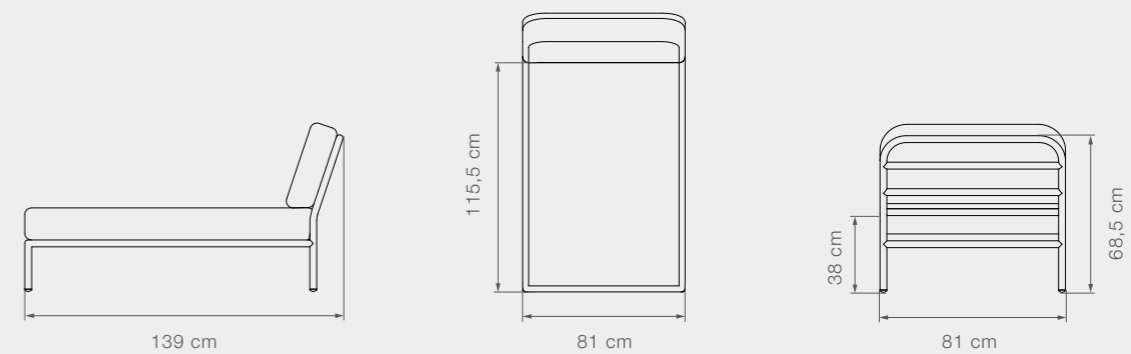

12209 LEVEL / 22209 LEVEL2 Chaiselong

Product weight LEVEL	15,9 kg // 35 lbs	Width	81 cm // 31,9 in	Seat width w. cushion	81 cm // 31,9 in	Tube size	Ø30 mm // 1,2 in
Product weight LEVEL 2	17,7 kg // 39 lbs	Depth	139 cm // 54,7 in	Seat depth w. cushion	115,5 cm // 45,5 in	Lamella	1,5x7 cm // 0,6x2,8 in
Diameter	158 cm // 62,2 in	Height	68,5 cm // 27 in	Seat height w. cushion	38 cm // 15 in