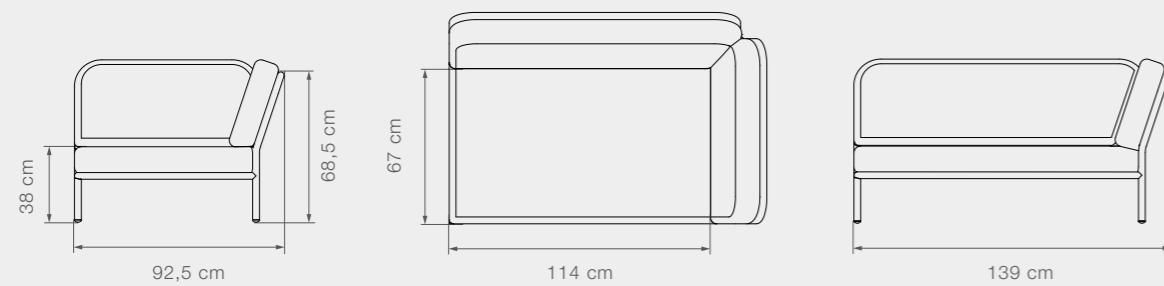

Maintenance: Repair lacquer

**12201 + 12202 LEVEL / 22201 + 22202 LEVEL2** Corner, right and left

Product weight LEVEL	19,7 kg // 43,4	Width	139 cm // 54,7 in	Seat width w. cushion	114 cm // 44,9 in	Tube size	Ø30 mm // 1,2 in
Product weight LEVEL 2	24,2 kg // 53,4 lbs	Depth	92,5 cm // 36,4 in	Seat depth w. cushion	67 cm // 26,4 in	Lamella size	1,5x7 cm // 0,6x2,8 in
Diameter	162 cm // 63,8 in	Height	68,5 cm // 27 in	Seat height w. cushion	38 cm // 15 in		

**12205 LEVEL / 22205 LEVEL2** Chair

Product weight LEVEL	11,4 kg // 25,1 lbs	Width	81 cm // 31,9 in	Seat width w. cushion	81 cm // 31,9 in	Tube size	Ø30 mm // 1,2 in
Product weight LEVEL 2	13,2 kg // 29,1 lbs	Depth	92,5 cm // 36,4 in	Seat depth w. cushion	67 cm // 26,4 in	Lamella	1,5x7 cm // 0,6x2,8 in
Diameter	120 cm // 47,2 in	Height	68,5 cm // 27 in	Seat height w. cushion	38 cm // 15 in		

**12211 + 12212 LEVEL / 22211 + 22212 LEVEL2** Cozy corner, right and left

Product weight LEVEL	35,5 kg // 78,3 lbs	Width	173,5 cm // 68,3 in	Seat width w. cushion	149 cm // 58,7 in	Tube size	Ø30 mm // 1,2 in
Product weight LEVEL 2	41,5 kg // 91,5 lbs	Depth	139 cm // 54,7 in	Seat depth w. cushion	114 cm // 44,9 in	Lamella size	1,5x7 cm // 0,6x2,8 in
Diameter	222 cm // 87,4 in	Height	68,5 cm // 27 in	Seat height w. cushion	38 cm // 15 in		

Product weight	8,6 kg // 19 lbs	Width	81 cm // 31,9 in	Seat width w. cushion	81 cm // 31,9 in	Diameter	114 cm // 44,9 in
Tube size	Ø30 mm // 1,2 in	Depth	81 cm // 31,9 in	Seat depth w. cushion	81 cm // 31,9 in		
Lamella size	1,5x4,5 cm // 0,6x1,8 in	Height	22,5 cm // 8,9 in	Seat height w. cushion	38 cm // 15 in		