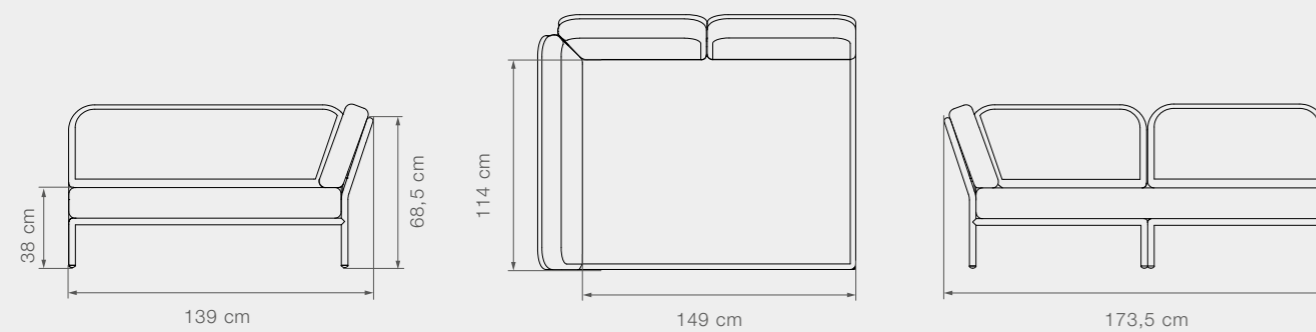

Maintenance: Repair lacquer

**12201 + 12202 LEVEL / 22201 + 22202 LEVEL2** Corner, right and left

Product weight LEVEL	19,7 kg // 43,4	Width	139 cm // 54,7 in	Seat width w. cushion	114 cm // 44,9 in	Tube size	Ø30 mm // 1,2 in
Product weight LEVEL 2	24,2 kg // 53,4 lbs	Depth	92,5 cm // 36,4 in	Seat depth w. cushion	67 cm // 26,4 in	Lamella size	1,5x7 cm // 0,6x2,8 in
Diameter	162 cm // 63,8 in	Height	68,5 cm // 27 in	Seat height w. cushion	38 cm // 15 in		

**12205 LEVEL / 22205 LEVEL2** Chair

Product weight LEVEL	11,4 kg // 25,1 lbs	Width	81 cm // 31,9 in	Seat width w. cushion	81 cm // 31,9 in	Tube size	Ø30 mm // 1,2 in
Product weight LEVEL 2	13,2 kg // 29,1 lbs	Depth	92,5 cm // 36,4 in	Seat depth w. cushion	67 cm // 26,4 in	Lamella	1,5x7 cm // 0,6x2,8 in
Diameter	120 cm // 47,2 in	Height	68,5 cm // 27 in	Seat height w. cushion	38 cm // 15 in		

**12211 + 12212 LEVEL / 22211 + 22212 LEVEL2** Cozy corner, right and left

Product weight LEVEL	35,5 kg // 78,3 lbs	Width	173,5 cm // 68,3 in	Seat width w. cushion	149 cm // 58,7 in	Tube size	Ø30 mm // 1,2 in
Product weight LEVEL 2	41,5 kg // 91,5 lbs	Depth	139 cm // 54,7 in	Seat depth w. cushion	114 cm // 44,9 in	Lamella size	1,5x7 cm // 0,6x2,8 in
Diameter	222 cm // 87,4 in	Height	68,5 cm // 27 in	Seat height w. cushion	38 cm // 15 in		

Product weight	8,6 kg // 19 lbs	Width	81 cm // 31,9 in	Seat width w. cushion	81 cm // 31,9 in	Diameter	114 cm // 44,9 in
Tube size	Ø30 mm // 1,2 in	Depth	81 cm // 31,9 in	Seat depth w. cushion	81 cm // 31,9 in		
Lamella size	1,5x4,5 cm // 0,6x1,8 in	Height	22,5 cm // 8,9 in	Seat height w. cushion	38 cm // 15 in		