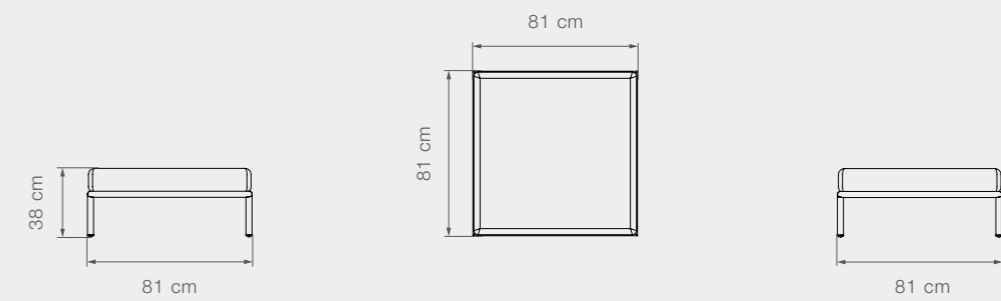

**12211 + 12212 LEVEL / 22211 + 22212 LEVEL2** Cozy corner, right and left

Product weight LEVEL	35,5 kg // 78,3 lbs	Width	173,5 cm // 68,3 in	Seat width w. cushion	149 cm // 58,7 in	Tube size	Ø30 mm // 1,2 in
Product weight LEVEL 2	41,5 kg // 91,5 lbs	Depth	139 cm // 54,7 in	Seat depth w. cushion	114 cm // 44,9 in	Lamella size	1,5x7 cm // 0,6x2,8 in
Diameter	222 cm // 87,4 in	Height	68,5 cm // 27 in	Seat height w. cushion	38 cm // 15 in		

**12204 LEVEL / LEVEL2** Coffee table**12203 LEVEL / 22203 LEVEL2** Ottoman

Product weight	12,7 kg // 28 lbs	Width	81 cm // 31,9 in	Height under TT*	19,5 cm // 7,7 in	Space legs top	75 cm // 29,5 in
Tube size	Ø30 mm // 1,2 in	Depth	81 cm // 31,9 in	TT* thickness	9 cm // 3,5 in	Diameter	114 cm // 44,9 in
Lamella size	1,5x4,5 cm // 0,6x1,8 in	Height	28,5 cm // 11,2 in	Space legs floor	75 cm // 29,5 in	Slats used	15

Product weight	8,6 kg // 19 lbs	Width	81 cm // 31,9 in	Seat width w. cushion	81 cm // 31,9 in	Diameter	114 cm // 44,9 in
Tube size	Ø30 mm // 1,2 in	Depth	81 cm // 31,9 in	Seat depth w. cushion	81 cm // 31,9 in		
Lamella size	1,5x4,5 cm // 0,6x1,8 in	Height	22,5 cm // 8,9 in	Seat height w. cushion	38 cm // 15 in		

**12206 LEVEL / LEVEL2** Side table

Product weight	6,3 kg // 13,9 lbs	Width	40 cm // 15,7 in	Height under TT*	19,5 cm // 7,7 in	Space legs top	34 cm // 13,4 in
Tube size	Ø30 mm // 1,2 in	Depth	81 cm // 31,9 in	TT* thickness	9 cm // 3,5 in	Diameter	90 cm // 35,4 in
Lamella size	1,5x4,5 cm // 0,6x1,8 in	Height	28,5 cm // 11,2 in	Space legs floor	34 cm // 13,4 in	Slats used	7