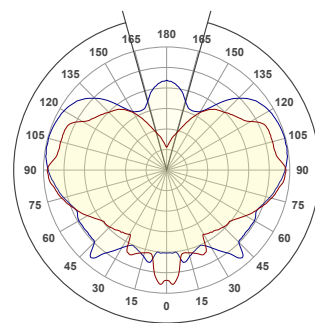

Light calculations:

Distance	Beam width
1m 3,3 ft	42 lx 4 fcd n/a m n/a ft
2m 6,6 ft	10 lx 1 fcd n/a m n/a ft
3m 9,8 ft	5 lx 0 fcd n/a m n/a ft
4m 13,1 ft	3 lx 0 fcd n/a m n/a ft
5m 16,4 ft	2 lx 0 fcd n/a m n/a ft