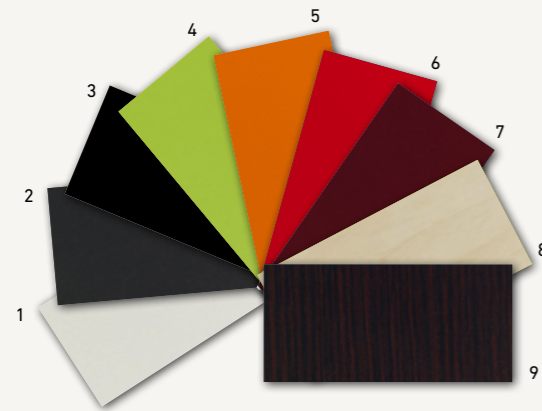

FINISHES

melamine colours

- 1 White M1
- 2 Antracite M2
- 3 Black M3
- 4 Lemon M4
- 5 Orange M5
- 6 Red M6
- 7 Iron M7
- 8 Birch M8
- 9 Wenge M9