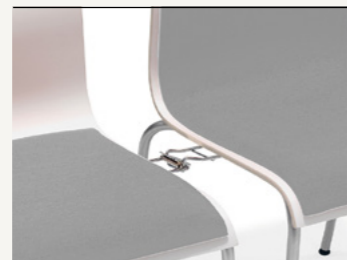

underneath seat linking