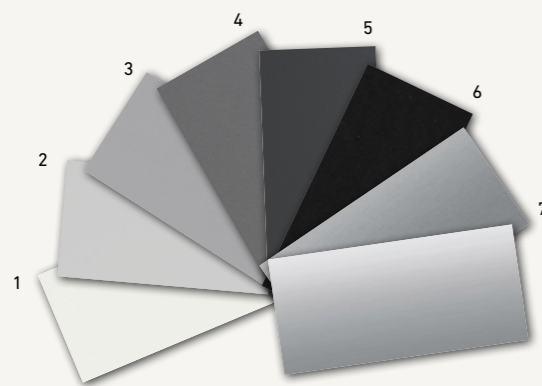

## DE

Die Sitzschale des Noa ist standardmäßig in 9 Melamin-Farben und in einer Ausführung in Buche furniert lieferbar. Optional kann die Schale auch in diversen Farben gebeitst werden. Die Armlehnen sind serienmäßig mit einem Softgrip-Finish für zusätzlichen Komfort ausgestattet. Es steht auch eine umfangreiche Stoffkollektion zur Verfügung, sodass der Noa praktisch jeder Inneneinrichtung einen modernen Look verleiht.

## FR

La coque de Noa est disponible en standard en 9 coloris de mélamine. Il existe également une variante entièrement en hêtre. La coque peut aussi être vernie en différents coloris. Les accoudoirs sont dotés en standard d'une finition souple pour plus de confort. Grâce à sa large collection de tissus, Noa confère un look moderne à presque tous les intérieurs.

FINISHES

melamine colours

- 1 White M1
- 2 Antracite M2
- 3 Black M3
- 4 Lemon M4
- 5 Orange M5
- 6 Red M6
- 7 Iron M7
- 8 Birch M8
- 9 Wenge M9

powder coatings

- 1 Traffic white SG16
- 2 Light grey SG11
- 3 Aluminium Grey SG12
- 4 Tenor grey SG17
- 5 Traffic grey SG20
- 6 Black SG15
- 7 Mat Chrome
- 8 Chrome