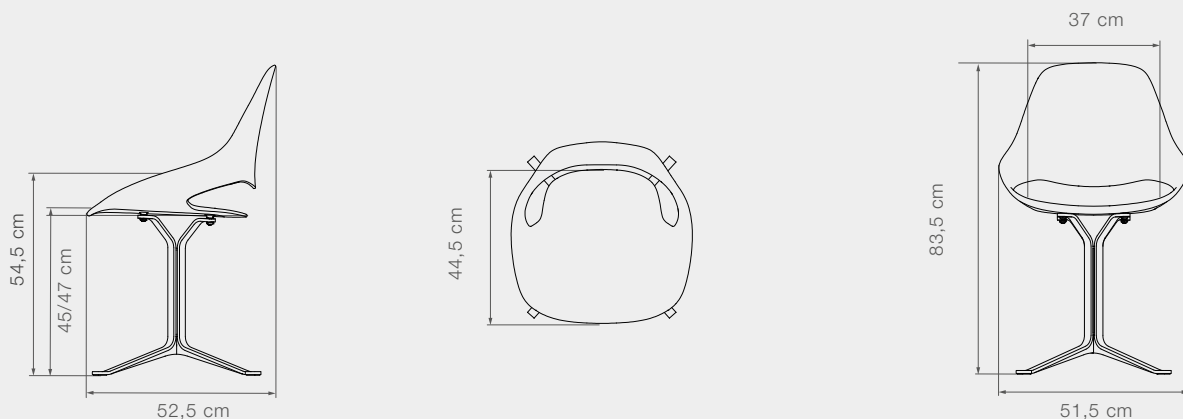

WE STOPPED LOOKING AT TRASH AS A PROBLEM AND STARTED SEEING IT AS THE RESOURCE IT IS

BE PART OF OUR VISION

12901+12903 FALK Chair with column base

Product weight 12901	8,7 kg // 19,2 lbs	Width	60 cm // 23,6 in	Seat width	37 cm // 14,6 in	Seat height/upholstery	45/47 cm // 17,7/18,5 in
Product weight 12903	9,4 kg // 20,7 lbs	Depth	52,5 cm // 20,7 in	Seat depth	44,5 cm // 17,5 in	Armrest height	67,5 cm // 26,6 in
Diameter	61 cm // 24 in	Height	83,5 cm // 32,9 in	Seat height	43,5/45,5 cm // 17,1/17,9 in	Martindale	CU: 100.000 / CO: 90.000

12901+12903 FALK Chair with solid oiled oak legs

Product weight 12901	6,5 kg // 14,3 lbs	Width	60 cm // 23,6 in	Seat width	37 cm // 14,6 in	Seat height/upholstery	45,5/47,5 cm // 17,9/18,7 in
Product weight 12903	5,8 kg // 12,8 lbs	Depth	56,5 cm // 22,2 in	Seat depth	44,5 cm // 17,5 in	Armrest height	67,5 cm // 26,6 in
Diameter	67,5 cm // 26,6 in	Height	82,5 cm // 32,5 in	Seat height	44/46 cm // 17,3/18,1 in	Martindale	CU: 100.000 / CO: 90.000

12901+12903 FALK Chair with four star return swivel base

Product weight 12901	9 kg // 19,8 lbs	Width	60 cm // 23,6 in	Seat width	37 cm // 14,6 in	Seat height/upholstery	43,5/45,5 cm // 17,1/17,9 in
Product weight 12903	8,3 kg // 18,3 lbs	Depth	54 cm // 21,3 in	Seat depth	44,5 cm // 17,5 in	Armrest height	67 cm // 26,4 in
Diameter	69,5 cm // 27,4 in	Height	82 cm // 32,3 in	Seat height	42/44 cm // 16,5/17,3 in	Martindale	CU: 100.000 / CO: 90.000

12902+12904 FALK Chair with column base

Product weight 12902	8,9 kg // 19,6 lbs	Width	51,5 cm // 20,3 in	Seat width	37 cm // 14,6 in	Seat height/upholstery	45/47 cm // 17,7/18,5 in
Product weight 12904	8,2 kg // 18,1 lbs	Depth	52,5 cm // 20,7 in	Seat depth	44,5 cm // 17,5 in	Armrest height	54,5 cm // 21,5 in
Diameter	61 cm // 24 in	Height	83,5 cm // 32,9 in	Seat height	43,5/45,5 cm // 17,1/17,9 in	Martindale	CU: 100.000 / CO: 90.000