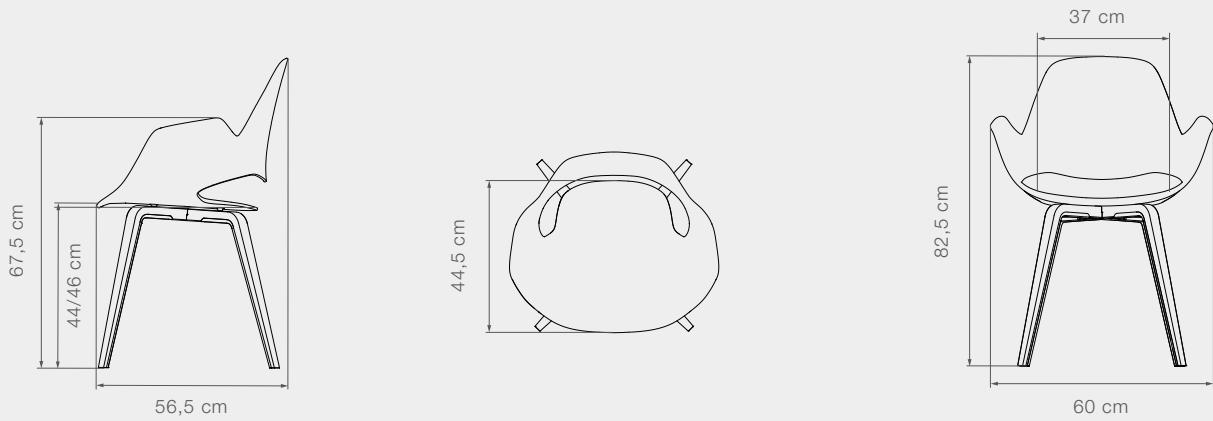

WE STOPPED LOOKING AT TRASH AS A PROBLEM AND STARTED SEEING IT AS THE RESOURCE IT IS

BE PART OF OUR VISION

12901+12903 FALK Chair with column base

Product weight 12901	8,7 kg // 19,2 lbs	Width	60 cm // 23,6 in	Seat width	37 cm // 14,6 in	Seat height/upholstery	45/47 cm // 17,7/18,5 in
Product weight 12903	9,4 kg // 20,7 lbs	Depth	52,5 cm // 20,7 in	Seat depth	44,5 cm // 17,5 in	Armrest height	67,5 cm // 26,6 in
Diameter	61 cm // 24 in	Height	83,5 cm // 32,9 in	Seat height	43,5/45,5 cm // 17,1/17,9 in	Martindale	CU: 100.000 / CO: 90.000

12901+12903 FALK Chair with solid oiled oak legs

Product weight 12901	6,5 kg // 14,3 lbs	Width	60 cm // 23,6 in	Seat width	37 cm // 14,6 in	Seat height/upholstery	45,5/47,5 cm // 17,9/18,7 in
Product weight 12903	5,8 kg // 12,8 lbs	Depth	56,5 cm // 22,2 in	Seat depth	44,5 cm // 17,5 in	Armrest height	67,5 cm // 26,6 in
Diameter	67,5 cm // 26,6 in	Height	82,5 cm // 32,5 in	Seat height	44/46 cm // 17,3/18,1 in	Martindale	CU: 100.000 / CO: 90.000

12901+12903 FALK Chair with four star return swivel base

Product weight 12901	9 kg // 19,8 lbs	Width	60 cm // 23,6 in	Seat width	37 cm // 14,6 in	Seat height/upholstery	43,5/45,5 cm // 17,1/17,9 in
Product weight 12903	8,3 kg // 18,3 lbs	Depth	54 cm // 21,3 in	Seat depth	44,5 cm // 17,5 in	Armrest height	67 cm // 26,4 in
Diameter	69,5 cm // 27,4 in	Height	82 cm // 32,3 in	Seat height	42/44 cm // 16,5/17,3 in	Martindale	CU: 100.000 / CO: 90.000