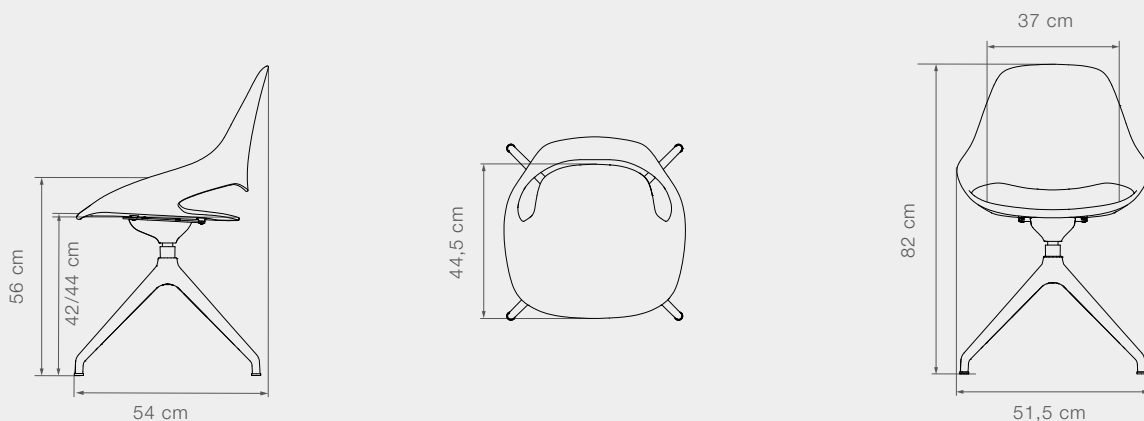

12901+12903 FALK Chair with four star return swivel base

Product weight 12901	9 kg // 19,8 lbs	Width	60 cm // 23,6 in	Seat width	37 cm // 14,6 in	Seat height/upholstery	43,5/45,5 cm // 17,1/17,9 in
Product weight 12903	8,3 kg // 18,3 lbs	Depth	54 cm // 21,3 in	Seat depth	44,5 cm // 17,5 in	Armrest height	67 cm // 26,4 in
Diameter	69,5 cm // 27,4 in	Height	82 cm // 32,3 in	Seat height	42/44 cm // 16,5/17,3 in	Martindale	CU: 100.000 / CO: 90.000

12902+12904 FALK Chair with column base

Product weight 12902	8,9 kg // 19,6 lbs	Width	51,5 cm // 20,3 in	Seat width	37 cm // 14,6 in	Seat height/upholstery	45/47 cm // 17,7/18,5 in
Product weight 12904	8,2 kg // 18,1 lbs	Depth	52,5 cm // 20,7 in	Seat depth	44,5 cm // 17,5 in	Armrest height	54,5 cm // 21,5 in
Diameter	61 cm // 24 in	Height	83,5 cm // 32,9 in	Seat height	43,5/45,5 cm // 17,1/17,9 in	Martindale	CU: 100.000 / CO: 90.000

12902+12904 FALK Chair with solid oiled oak legs

Product weight 12902	6 kg // 13,2 lbs	Width	51,5 cm // 20,3 in	Seat width	37 cm // 14,6 in	Seat height/upholstery	45,5/47,5 cm // 17,9/18,7 in
Product weight 12904	5,3 kg // 11,7 lbs	Depth	56,5 cm // 22,2 in	Seat depth	44,5 cm // 17,5 in	Armrest height	54,5 cm // 21,5 in
Diameter	67,5 cm // 26,6 in	Height	82,5 cm // 32,5 in	Seat height	44/46 cm // 17,3/18,1 in	Martindale	CU: 100.000 / CO: 90.000

12902+12904 FALK Chair with four star return swivel base

Product weight 12902	8,3 kg // 18,3 lbs	Width	51,5 cm // 20,3 in	Seat width	37 cm // 14,6 in	Seat height/upholstery	43,5/45,5 cm // 17,1/17,9 in
Product weight 12904	7,8 kg // 17,2 lbs	Depth	54 cm // 21,3 in	Seat depth	44,5 cm // 17,5 in	Armrest height	56 cm // 22 in
Diameter	69,5 cm // 27,4 in	Height	82 cm // 32,3 in	Seat height	42/44 cm // 16,5/17,3 in	Martindale	CU: 100.000 / CO: 90.000