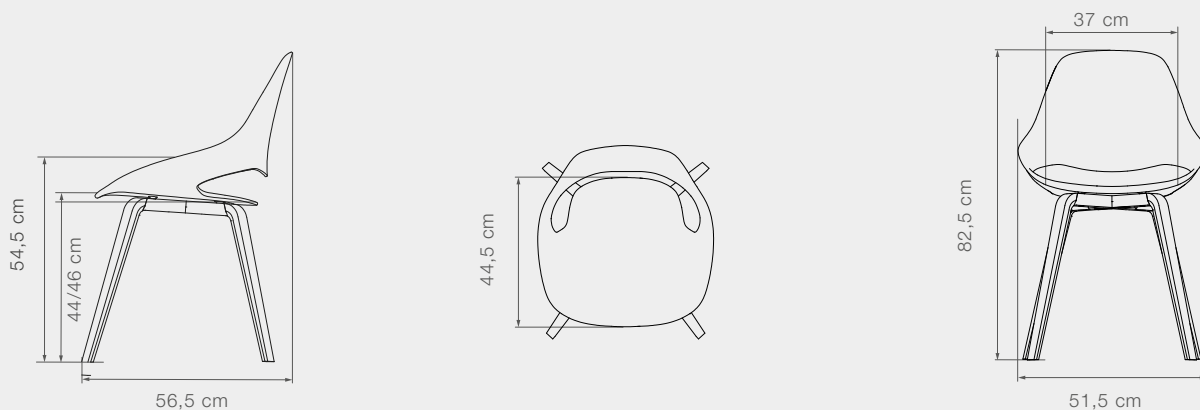

12901+12903 FALK Chair with solid oiled oak legs

Product weight 12901	6,5 kg // 14,3 lbs	Width	60 cm // 23,6 in	Seat width	37 cm // 14,6 in	Seat height/upholstery	45,5/47,5 cm // 17,9/18,7 in
Product weight 12903	5,8 kg // 12,8 lbs	Depth	56,5 cm // 22,2 in	Seat depth	44,5 cm // 17,5 in	Armrest height	67,5 cm // 26,6 in
Diameter	67,5 cm // 26,6 in	Height	82,5 cm // 32,5 in	Seat height	44/46 cm // 17,3/18,1 in	Martindale	CU: 100.000 / CO: 90.000

12901+12903 FALK Chair with four star return swivel base

Product weight 12901	9 kg // 19,8 lbs	Width	60 cm // 23,6 in	Seat width	37 cm // 14,6 in	Seat height/upholstery	43,5/45,5 cm // 17,1/17,9 in
Product weight 12903	8,3 kg // 18,3 lbs	Depth	54 cm // 21,3 in	Seat depth	44,5 cm // 17,5 in	Armrest height	67 cm // 26,4 in
Diameter	69,5 cm // 27,4 in	Height	82 cm // 32,3 in	Seat height	42/44 cm // 16,5/17,3 in	Martindale	CU: 100.000 / CO: 90.000

12902+12904 FALK Chair with column base

Product weight 12902	8,9 kg // 19,6 lbs	Width	51,5 cm // 20,3 in	Seat width	37 cm // 14,6 in	Seat height/upholstery	45/47 cm // 17,7/18,5 in
Product weight 12904	8,2 kg // 18,1 lbs	Depth	52,5 cm // 20,7 in	Seat depth	44,5 cm // 17,5 in	Armrest height	54,5 cm // 21,5 in
Diameter	61 cm // 24 in	Height	83,5 cm // 32,9 in	Seat height	43,5/45,5 cm // 17,1/17,9 in	Martindale	CU: 100.000 / CO: 90.000

12902+12904 FALK Chair with solid oiled oak legs

Product weight 12902	6 kg // 13,2 lbs	Width	51,5 cm // 20,3 in	Seat width	37 cm // 14,6 in	Seat height/upholstery	45,5/47,5 cm // 17,9/18,7 in
Product weight 12904	5,3 kg // 11,7 lbs	Depth	56,5 cm // 22,2 in	Seat depth	44,5 cm // 17,5 in	Armrest height	54,5 cm // 21,5 in
Diameter	67,5 cm // 26,6 in	Height	82,5 cm // 32,5 in	Seat height	44/46 cm // 17,3/18,1 in	Martindale	CU: 100.000 / CO: 90.000