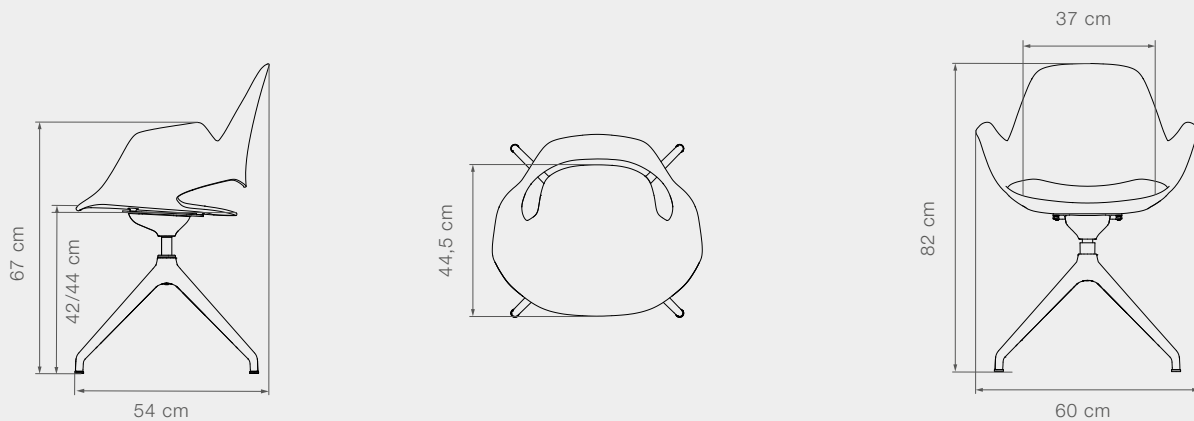

WE STOPPED LOOKING AT TRASH AS A PROBLEM AND STARTED SEEING IT AS THE RESOURCE IT IS

BE PART OF OUR VISION

12901+12903 FALK Chair with column base

Product weight 12901	8,7 kg // 19,2 lbs	Width	60 cm // 23,6 in	Seat width	37 cm // 14,6 in	Seat height/upholstery	45/47 cm // 17,7/18,5 in
Product weight 12903	9,4 kg // 20,7 lbs	Depth	52,5 cm // 20,7 in	Seat depth	44,5 cm // 17,5 in	Armrest height	67,5 cm // 26,6 in
Diameter	61 cm // 24 in	Height	83,5 cm // 32,9 in	Seat height	43,5/45,5 cm // 17,1/17,9 in	Martindale	CU: 100.000 / CO: 90.000

12901+12903 FALK Chair with solid oiled oak legs

Product weight 12901	6,5 kg // 14,3 lbs	Width	60 cm // 23,6 in	Seat width	37 cm // 14,6 in	Seat height/upholstery	45,5/47,5 cm // 17,9/18,7 in
Product weight 12903	5,8 kg // 12,8 lbs	Depth	56,5 cm // 22,2 in	Seat depth	44,5 cm // 17,5 in	Armrest height	67,5 cm // 26,6 in
Diameter	67,5 cm // 26,6 in	Height	82,5 cm // 32,5 in	Seat height	44/46 cm // 17,3/18,1 in	Martindale	CU: 100.000 / CO: 90.000

12901+12903 FALK Chair with four star return swivel base

Product weight 12901	9 kg // 19,8 lbs	Width	60 cm // 23,6 in	Seat width	37 cm // 14,6 in	Seat height/upholstery	43,5/45,5 cm // 17,1/17,9 in
Product weight 12903	8,3 kg // 18,3 lbs	Depth	54 cm // 21,3 in	Seat depth	44,5 cm // 17,5 in	Armrest height	67 cm // 26,4 in
Diameter	69,5 cm // 27,4 in	Height	82 cm // 32,3 in	Seat height	42/44 cm // 16,5/17,3 in	Martindale	CU: 100.000 / CO: 90.000