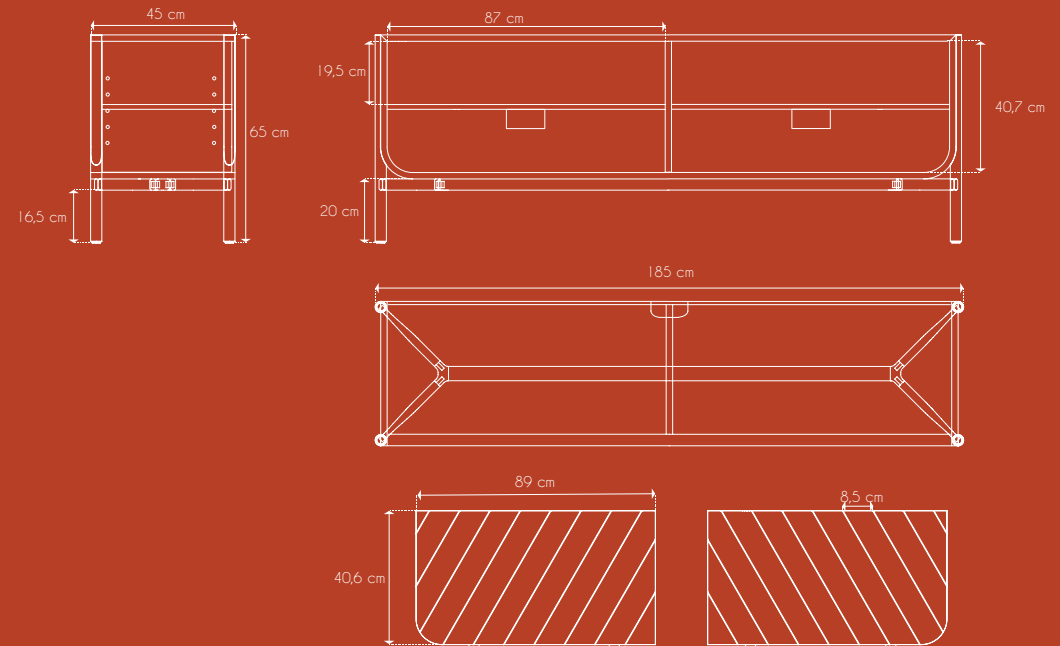

9,3 cm – 14,3 cm – 19,3 cm  
24,3 cm – 29,3 cm.

There are five possible heights for the shelves:

9,3 cm – 14,3 cm – 19,3 cm  
24,3 cm – 29,3 cm.

2 passes câble.

2 cable guides.

### DIMENSIONS ET POIDS Size and weight

Colis Package  
L 185,5 cm – H 67 cm – l 49,5 cm  
Poids weight 106 g

Produit Product  
L 185 cm – H 65 cm – l 45 cm  
Poids weight 105 kg

Dimensions intérieures